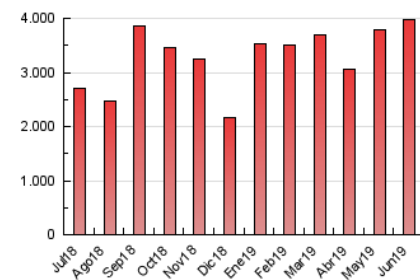

Páginas (x 1000)