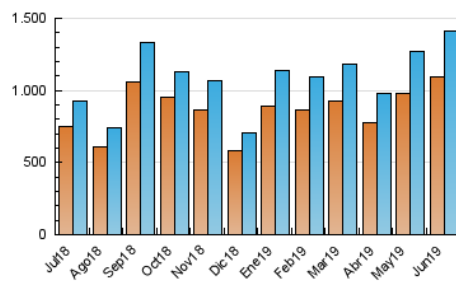

4.3 Por meses

N. únicos / Visitas (x 1000)