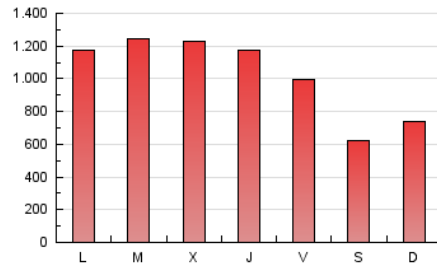

1. Cifras totales y promedios (Nacional)

MES - AÑO	NAVEGADORES UNICOS	VISITAS	PAGINAS
Junio - 2019	1.091.947	1.415.301	3.008.877
PROMEDIO DIARIO	42.770	47.177	100.296
PROMEDIO LUNES-VIERNES	49.518	54.615	116.370
PROMEDIO SABADO-DOMINGO	29.273	32.300	68.148
PAGINAS / VISITAS	2,13		
DURACION MEDIA VISITAS	0:01:48		
DURACION MEDIA PAGINAS	0:01:36		

2. Secciones (Nacional)

	PAGINAS	%
HOME	26.239	0.87 %
RESTO	2.982.638	99.13 %

3. Por día del mes (Nacional)

Día	N. únicos	Visitas	Páginas	Día	N. únicos	Visitas	Páginas	Día	N. únicos	Visitas	Páginas
1	24.530	27.261	54.487	11	50.409	56.076	121.203	21	43.091	47.541	100.379
2	33.238	36.724	74.057	12	52.343	56.417	121.381	22	28.308	31.331	65.219
3	51.956	57.329	116.597	13	49.847	55.269	119.495	23	28.820	31.693	68.703
4	53.489	58.638	122.853	14	51.800	56.987	123.439	24	45.913	50.773	108.937
5	51.671	56.506	120.364	15	31.124	34.399	72.686	25	54.542	60.417	129.491
6	49.157	53.449	112.451	16	35.893	39.778	86.768	26	53.505	59.955	127.605
7	39.178	43.305	92.251	17	55.026	60.722	130.758	27	47.449	52.692	110.316
8	27.524	30.435	66.279	18	52.433	58.112	124.814	28	35.695	39.232	81.320
9	33.145	35.989	77.381	19	51.025	55.977	121.077	29	22.843	25.291	52.525
10	48.485	53.588	114.687	20	53.352	59.321	127.980	30	27.301	30.094	63.374

4. Gráficas (Nacional)

4.1 Por día de la semana (promedio)

N. únicos / Visitas (x 100)

Páginas (x 100)

4.2 Por franja horaria (promedio)

Visitas (x 1000)

Páginas (x 1000)

4.3 Por meses