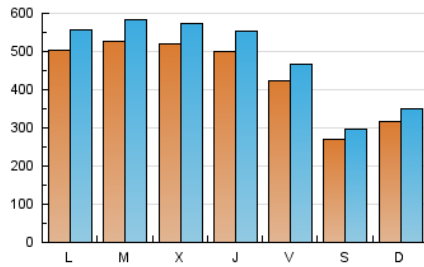

1. Cifras totales y promedios (Nacional)

MES - AÑO	NAVEGADORES UNICOS	VISITAS	PAGINAS
Junio - 2019	1.091.947	1.415.301	3.008.877
PROMEDIO DIARIO	42.770	47.177	100.296
PROMEDIO LUNES-VIERNES	49.518	54.615	116.370
PROMEDIO SABADO-DOMINGO	29.273	32.300	68.148
PAGINAS / VISITAS	2,13		
DURACION MEDIA VISITAS	0:01:48		
DURACION MEDIA PAGINAS	0:01:36		

2. Secciones (Nacional)

	PAGINAS	%
HOME	26.239	0.87 %
RESTO	2.982.638	99.13 %

3. Por día del mes (Nacional)

Día	N. únicos	Visitas	Páginas	Día	N. únicos	Visitas	Páginas	Día	N. únicos	Visitas	Páginas
1	24.530	27.261	54.487	11	50.409	56.076	121.203	21	43.091	47.541	100.379
2	33.238	36.724	74.057	12	52.343	56.417	121.381	22	28.308	31.331	65.219
3	51.956	57.329	116.597	13	49.847	55.269	119.495	23	28.820	31.693	68.703
4	53.489	58.638	122.853	14	51.800	56.987	123.439	24	45.913	50.773	108.937
5	51.671	56.506	120.364	15	31.124	34.399	72.686	25	54.542	60.417	129.491
6	49.157	53.449	112.451	16	35.893	39.778	86.768	26	53.505	59.955	127.605
7	39.178	43.305	92.251	17	55.026	60.722	130.758	27	47.449	52.692	110.316
8	27.524	30.435	66.279	18	52.433	58.112	124.814	28	35.695	39.232	81.320
9	33.145	35.989	77.381	19	51.025	55.977	121.077	29	22.843	25.291	52.525
10	48.485	53.588	114.687	20	53.352	59.321	127.980	30	27.301	30.094	63.374

4. Gráficas (Nacional)

4.1 Por día de la semana (promedio)

N. únicos / Visitas (x 100)

Páginas (x 100)

4.2 Por franja horaria (promedio)

Visitas (x 1000)

Páginas (x 1000)

4.3 Por meses