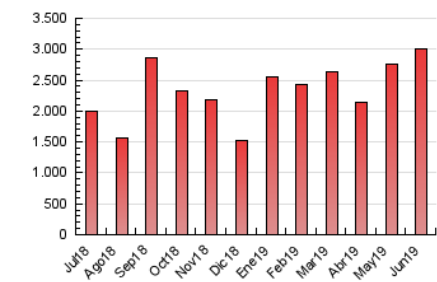

Páginas (x 1000)