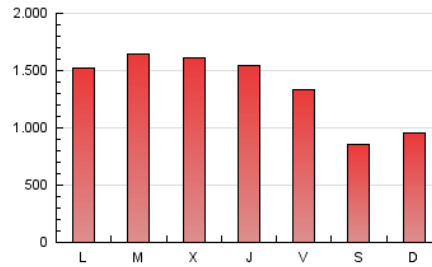

1. Cifras totales y promedios (Nacional e Internacional)

MES - AÑO	NAVEGADORES UNICOS	VISITAS	PAGINAS
Junio - 2019	1.670.933	2.085.253	3.969.261
PROMEDIO DIARIO	63.701	69.508	132.309
PROMEDIO LUNES-VIERNES	73.664	80.361	153.098
PROMEDIO SABADO-DOMINGO	43.774	47.803	90.730
PAGINAS / VISITAS	1,90		
DURACION MEDIA VISITAS	0:01:37		
DURACION MEDIA PAGINAS	0:01:48		

2. Secciones (Nacional e Internacional)

	PAGINAS	%
HOME	32.231	0.81 %
RESTO	3.937.030	99.19 %

3. Por día del mes (Nacional e Internacional)

Día	N. únicos	Visitas	Páginas	Día	N. únicos	Visitas	Páginas	Día	N. únicos	Visitas	Páginas
1	39.661	43.356	77.317	11	76.775	84.632	162.097	21	65.292	70.981	133.631
2	47.389	51.776	95.786	12	78.935	84.812	161.638	22	43.530	47.718	89.061
3	73.274	80.327	149.500	13	76.263	82.789	158.402	23	43.338	47.585	91.720
4	80.138	86.270	162.450	14	74.628	81.412	158.134	24	67.995	74.613	143.534
5	78.194	84.730	160.438	15	46.526	50.478	96.307	25	79.136	87.178	167.791
6	75.326	81.298	152.043	16	48.452	53.213	106.687	26	77.785	86.037	164.981
7	62.780	68.417	127.513	17	75.778	83.570	163.966	27	70.602	77.535	145.825
8	43.551	47.512	90.603	18	79.024	85.592	163.514	28	56.407	61.241	112.247
9	48.755	52.612	101.653	19	75.526	82.584	158.768	29	36.566	39.947	74.085
10	72.769	79.179	151.896	20	76.653	84.023	163.589	30	39.968	43.836	84.085

4. Gráficas (Nacional e Internacional)

4.1 Por día de la semana (promedio)

N. únicos / Visitas (x 100)

Páginas (x 100)

4.2 Por franja horaria (promedio)

Visitas (x 1000)

Páginas (x 1000)

4.3 Por meses