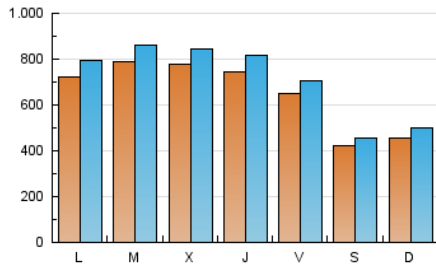

1. Cifras totales y promedios (Nacional e Internacional)

MES - AÑO	NAVEGADORES UNICOS	VISITAS	PAGINAS
Junio - 2019	1.670.933	2.085.253	3.969.261
PROMEDIO DIARIO	63.701	69.508	132.309
PROMEDIO LUNES-VIERNES	73.664	80.361	153.098
PROMEDIO SABADO-DOMINGO	43.774	47.803	90.730
PAGINAS / VISITAS	1,90		
DURACION MEDIA VISITAS	0:01:37		
DURACION MEDIA PAGINAS	0:01:48		

2. Secciones (Nacional e Internacional)

	PAGINAS	%
HOME	32.231	0.81 %
RESTO	3.937.030	99.19 %

3. Por día del mes (Nacional e Internacional)

Día	N. únicos	Visitas	Páginas	Día	N. únicos	Visitas	Páginas	Día	N. únicos	Visitas	Páginas
1	39.661	43.356	77.317	11	76.775	84.632	162.097	21	65.292	70.981	133.631
2	47.389	51.776	95.786	12	78.935	84.812	161.638	22	43.530	47.718	89.061
3	73.274	80.327	149.500	13	76.263	82.789	158.402	23	43.338	47.585	91.720
4	80.138	86.270	162.450	14	74.628	81.412	158.134	24	67.995	74.613	143.534
5	78.194	84.730	160.438	15	46.526	50.478	96.307	25	79.136	87.178	167.791
6	75.326	81.298	152.043	16	48.452	53.213	106.687	26	77.785	86.037	164.981
7	62.780	68.417	127.513	17	75.778	83.570	163.966	27	70.602	77.535	145.825
8	43.551	47.512	90.603	18	79.024	85.592	163.514	28	56.407	61.241	112.247
9	48.755	52.612	101.653	19	75.526	82.584	158.768	29	36.566	39.947	74.085
10	72.769	79.179	151.896	20	76.653	84.023	163.589	30	39.968	43.836	84.085

4. Gráficas (Nacional e Internacional)

4.1 Por día de la semana (promedio)

N. únicos / Visitas (x 100)

Páginas (x 100)

4.2 Por franja horaria (promedio)

Visitas (x 1000)

Páginas (x 1000)

4.3 Por meses