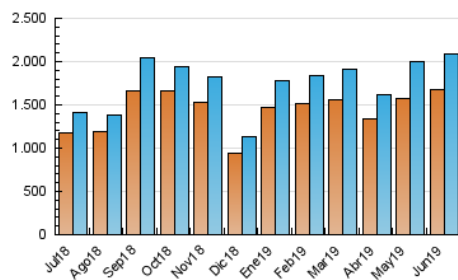

4.3 Por meses

N. únicos / Visitas (x 1000)