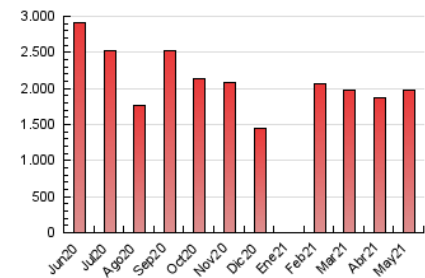

Páginas (x 1000)