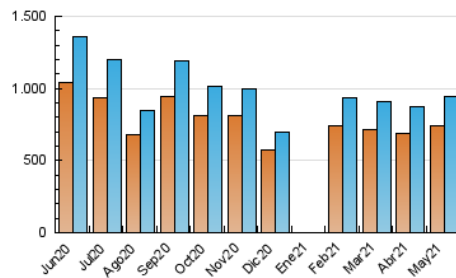

1. Cifras totales y promedios (Nacional)

MES - AÑO	NAVEGADORES UNICOS	VISITAS	PAGINAS
Mayo - 2021	742.511	947.866	1.971.875
PROMEDIO DIARIO	27.821	30.576	63.609
PROMEDIO LUNES-VIERNES	31.420	34.552	72.021
PROMEDIO SABADO-DOMINGO	20.265	22.228	45.944
PAGINAS / VISITAS	2,08		
DURACION MEDIA VISITAS	0:01:40		
DURACION MEDIA PAGINAS	0:01:33		

2. Secciones (Nacional)

	PAGINAS	%
HOME	18.415	0.93 %
RESTO	1.953.460	99.07 %

3. Por día del mes (Nacional)

Día	N. únicos	Visitas	Páginas	Día	N. únicos	Visitas	Páginas	Día	N. únicos	Visitas	Páginas
1	18.843	20.701	43.340	11	33.936	36.816	78.731	21	26.901	29.622	60.619
2	19.627	21.402	44.151	12	33.325	36.691	77.322	22	18.977	20.900	43.399
3	29.788	32.924	69.372	13	31.282	34.516	73.067	23	25.406	27.752	57.967
4	30.237	33.469	69.380	14	24.593	27.427	58.037	24	34.871	38.562	80.477
5	30.062	33.684	69.783	15	17.900	19.425	39.891	25	37.707	41.276	86.479
6	29.545	32.179	67.042	16	21.815	24.050	51.880	26	35.618	39.202	82.296
7	24.050	26.183	52.968	17	33.413	36.987	78.273	27	31.916	35.402	70.173
8	16.567	18.171	37.459	18	34.108	37.312	80.106	28	25.441	28.096	55.228
9	21.710	23.858	51.172	19	34.196	37.056	79.710	29	18.473	20.475	39.814
10	32.774	35.805	77.595	20	31.997	34.792	72.503	30	23.335	25.549	50.370
								31	34.053	37.582	73.271

4. Gráficas (Nacional)

4.1 Por día de la semana (promedio)

N. únicos / Visitas (x 100)

Páginas (x 100)

4.2 Por franja horaria (promedio)

Visitas (x 1000)

Páginas (x 1000)

4.3 Por meses

N. únicos / Visitas (x 1000)

Páginas (x 1000)

5. Observaciones

Este Medio Electrónico de Comunicación ha sido medido por la herramienta Google Analytics de Google

6. Definiciones básicas (Para más información ver Normas Técnicas para el Control de los Medios Electrónicos de Comunicación)