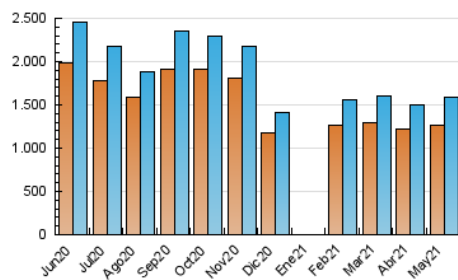

4.3 Por meses

N. únicos / Visitas (x 1000)