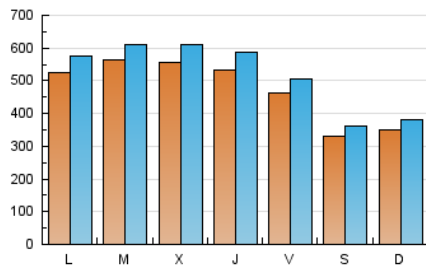

1. Cifras totales y promedios (Nacional e Internacional)

MES - AÑO	NAVEGADORES UNICOS	VISITAS	PAGINAS
Mayo - 2021	1.269.099	1.584.980	2.912.656
PROMEDIO DIARIO	46.746	51.128	93.957
PROMEDIO LUNES-VIERNES	52.738	57.755	106.100
PROMEDIO SABADO-DOMINGO	34.163	37.213	68.455
PAGINAS / VISITAS	1,84		
DURACION MEDIA VISITAS	0:01:34		
DURACION MEDIA PAGINAS	0:01:53		

2. Secciones (Nacional e Internacional)

	PAGINAS	%
HOME	24.063	0.83 %
RESTO	2.888.593	99.17 %

3. Por día del mes (Nacional e Internacional)

Día	N. únicos	Visitas	Páginas	Día	N. únicos	Visitas	Páginas	Día	N. únicos	Visitas	Páginas
1	33.286	36.180	66.131	11	56.253	60.526	114.487	21	49.038	53.435	94.532
2	33.066	35.811	66.006	12	55.994	61.705	114.170	22	34.826	38.233	69.047
3	50.968	55.315	102.609	13	54.177	59.555	109.372	23	39.046	42.365	81.048
4	51.675	57.020	103.509	14	45.315	50.105	90.331	24	54.918	60.124	113.475
5	50.825	56.516	102.993	15	32.979	35.899	64.215	25	60.281	65.294	121.882
6	51.015	55.572	101.222	16	34.454	37.931	73.309	26	58.188	64.000	119.200
7	44.450	48.193	83.880	17	52.822	58.222	110.591	27	53.138	59.236	104.256
8	31.288	33.877	60.453	18	56.785	61.782	116.073	28	45.609	50.175	87.300
9	33.453	36.295	69.947	19	57.155	62.399	116.693	29	33.543	36.455	63.184
10	51.388	55.429	107.300	20	54.838	60.250	110.082	30	35.691	39.080	71.214
								31	52.661	58.001	104.145

4. Gráficas (Nacional e Internacional)

4.1 Por día de la semana (promedio)

N. únicos / Visitas (x 100)

Páginas (x 100)

4.2 Por franja horaria (promedio)

Visitas (x 1000)

Páginas (x 1000)

4.3 Por meses