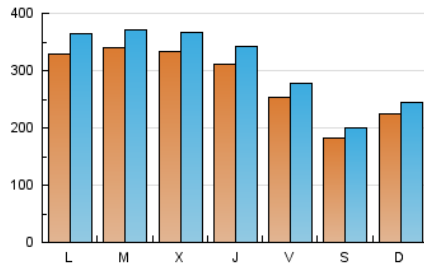

1. Cifras totales y promedios (Nacional)

MES - AÑO	NAVEGADORES UNICOS	VISITAS	PAGINAS
Mayo - 2021	742.511	947.866	1.971.875
PROMEDIO DIARIO	27.821	30.576	63.609
PROMEDIO LUNES-VIERNES	31.420	34.552	72.021
PROMEDIO SABADO-DOMINGO	20.265	22.228	45.944
PAGINAS / VISITAS	2,08		
DURACION MEDIA VISITAS	0:01:40		
DURACION MEDIA PAGINAS	0:01:33		

2. Secciones (Nacional)

	PAGINAS	%
HOME	18.415	0.93 %
RESTO	1.953.460	99.07 %

3. Por día del mes (Nacional)

Día	N. únicos	Visitas	Páginas	Día	N. únicos	Visitas	Páginas	Día	N. únicos	Visitas	Páginas
1	18.843	20.701	43.340	11	33.936	36.816	78.731	21	26.901	29.622	60.619
2	19.627	21.402	44.151	12	33.325	36.691	77.322	22	18.977	20.900	43.399
3	29.788	32.924	69.372	13	31.282	34.516	73.067	23	25.406	27.752	57.967
4	30.237	33.469	69.380	14	24.593	27.427	58.037	24	34.871	38.562	80.477
5	30.062	33.684	69.783	15	17.900	19.425	39.891	25	37.707	41.276	86.479
6	29.545	32.179	67.042	16	21.815	24.050	51.880	26	35.618	39.202	82.296
7	24.050	26.183	52.968	17	33.413	36.987	78.273	27	31.916	35.402	70.173
8	16.567	18.171	37.459	18	34.108	37.312	80.106	28	25.441	28.096	55.228
9	21.710	23.858	51.172	19	34.196	37.056	79.710	29	18.473	20.475	39.814
10	32.774	35.805	77.595	20	31.997	34.792	72.503	30	23.335	25.549	50.370
								31	34.053	37.582	73.271

4. Gráficas (Nacional)

4.1 Por día de la semana (promedio)

N. únicos / Visitas (x 100)

Páginas (x 100)

4.2 Por franja horaria (promedio)

Visitas (x 1000)

Páginas (x 1000)

4.3 Por meses