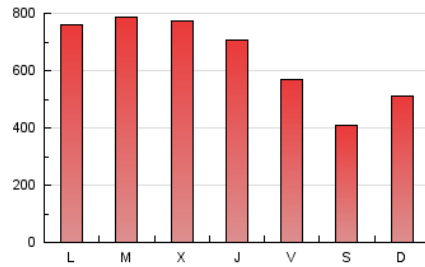

1. Cifras totales y promedios (Nacional)

MES - AÑO	NAVEGADORES UNICOS	VISITAS	PAGINAS
Mayo - 2021	742.511	947.866	1.971.875
PROMEDIO DIARIO	27.821	30.576	63.609
PROMEDIO LUNES-VIERNES	31.420	34.552	72.021
PROMEDIO SABADO-DOMINGO	20.265	22.228	45.944
PAGINAS / VISITAS	2,08		
DURACION MEDIA VISITAS	0:01:40		
DURACION MEDIA PAGINAS	0:01:33		

2. Secciones (Nacional)

	PAGINAS	%
HOME	18.415	0.93 %
RESTO	1.953.460	99.07 %

3. Por día del mes (Nacional)

Día	N. únicos	Visitas	Páginas	Día	N. únicos	Visitas	Páginas	Día	N. únicos	Visitas	Páginas
1	18.843	20.701	43.340	11	33.936	36.816	78.731	21	26.901	29.622	60.619
2	19.627	21.402	44.151	12	33.325	36.691	77.322	22	18.977	20.900	43.399
3	29.788	32.924	69.372	13	31.282	34.516	73.067	23	25.406	27.752	57.967
4	30.237	33.469	69.380	14	24.593	27.427	58.037	24	34.871	38.562	80.477
5	30.062	33.684	69.783	15	17.900	19.425	39.891	25	37.707	41.276	86.479
6	29.545	32.179	67.042	16	21.815	24.050	51.880	26	35.618	39.202	82.296
7	24.050	26.183	52.968	17	33.413	36.987	78.273	27	31.916	35.402	70.173
8	16.567	18.171	37.459	18	34.108	37.312	80.106	28	25.441	28.096	55.228
9	21.710	23.858	51.172	19	34.196	37.056	79.710	29	18.473	20.475	39.814
10	32.774	35.805	77.595	20	31.997	34.792	72.503	30	23.335	25.549	50.370
								31	34.053	37.582	73.271

4. Gráficas (Nacional)

4.1 Por día de la semana (promedio)

N. únicos / Visitas (x 100)

Páginas (x 100)

4.2 Por franja horaria (promedio)

Visitas (x 1000)

Páginas (x 1000)

4.3 Por meses