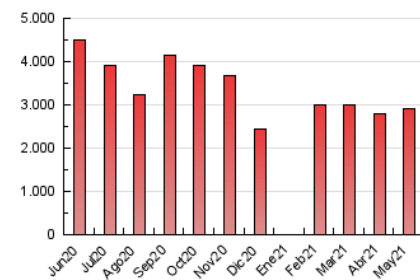

Páginas (x 1000)