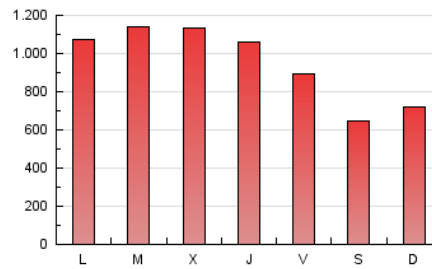

1. Cifras totales y promedios (Nacional e Internacional)

MES - AÑO	NAVEGADORES UNICOS	VISITAS	PAGINAS
Mayo - 2021	1.269.099	1.584.980	2.912.656
PROMEDIO DIARIO	46.746	51.128	93.957
PROMEDIO LUNES-VIERNES	52.738	57.755	106.100
PROMEDIO SABADO-DOMINGO	34.163	37.213	68.455
PAGINAS / VISITAS	1,84		
DURACION MEDIA VISITAS	0:01:34		
DURACION MEDIA PAGINAS	0:01:53		

2. Secciones (Nacional e Internacional)

	PAGINAS	%
HOME	24.063	0.83 %
RESTO	2.888.593	99.17 %

3. Por día del mes (Nacional e Internacional)

Día	N. únicos	Visitas	Páginas	Día	N. únicos	Visitas	Páginas	Día	N. únicos	Visitas	Páginas
1	33.286	36.180	66.131	11	56.253	60.526	114.487	21	49.038	53.435	94.532
2	33.066	35.811	66.006	12	55.994	61.705	114.170	22	34.826	38.233	69.047
3	50.968	55.315	102.609	13	54.177	59.555	109.372	23	39.046	42.365	81.048
4	51.675	57.020	103.509	14	45.315	50.105	90.331	24	54.918	60.124	113.475
5	50.825	56.516	102.993	15	32.979	35.899	64.215	25	60.281	65.294	121.882
6	51.015	55.572	101.222	16	34.454	37.931	73.309	26	58.188	64.000	119.200
7	44.450	48.193	83.880	17	52.822	58.222	110.591	27	53.138	59.236	104.256
8	31.288	33.877	60.453	18	56.785	61.782	116.073	28	45.609	50.175	87.300
9	33.453	36.295	69.947	19	57.155	62.399	116.693	29	33.543	36.455	63.184
10	51.388	55.429	107.300	20	54.838	60.250	110.082	30	35.691	39.080	71.214
								31	52.661	58.001	104.145

4. Gráficas (Nacional e Internacional)

4.1 Por día de la semana (promedio)

N. únicos / Visitas (x 100)

Páginas (x 100)

4.2 Por franja horaria (promedio)

Visitas (x 1000)

Páginas (x 1000)

4.3 Por meses