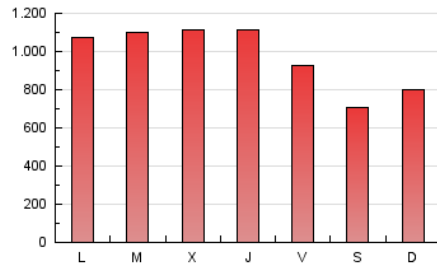

1. Cifras totales y promedios (Nacional)

MES - AÑO	NAVEGADORES UNICOS	VISITAS	PAGINAS
Mayo - 2020	1.050.886	1.354.968	2.974.029
PROMEDIO DIARIO	39.750	43.709	95.936
PROMEDIO LUNES-VIERNES	43.693	48.111	105.796
PROMEDIO SABADO-DOMINGO	31.470	34.464	75.232
PAGINAS / VISITAS	2,19		
DURACION MEDIA VISITAS	0:01:58		
DURACION MEDIA PAGINAS	0:01:39		

2. Secciones (Nacional)

	PAGINAS	%
HOME	31.224	1.05 %
RESTO	2.942.805	98.95 %

3. Por día del mes (Nacional)

Día	N. únicos	Visitas	Páginas	Día	N. únicos	Visitas	Páginas	Día	N. únicos	Visitas	Páginas
1	32.811	35.807	79.983	11	45.411	49.302	108.424	21	45.731	50.802	112.742
2	24.960	27.249	59.694	12	47.861	52.665	114.311	22	39.623	44.090	96.002
3	25.008	27.414	59.411	13	47.623	52.915	115.814	23	29.528	32.407	69.690
4	36.702	40.644	90.132	14	49.821	54.725	120.685	24	33.912	37.322	82.313
5	39.699	43.092	92.772	15	42.690	47.054	101.770	25	45.557	49.989	110.288
6	43.158	47.169	102.645	16	33.232	36.546	79.863	26	45.501	49.564	108.728
7	44.464	49.180	107.967	17	35.513	39.031	86.913	27	45.421	49.504	109.198
8	41.371	45.623	99.451	18	47.035	52.714	120.013	28	42.964	47.026	103.113
9	33.907	36.935	81.083	19	49.720	54.995	123.251	29	36.948	40.587	86.461
10	38.020	41.653	92.467	20	47.446	52.886	117.960	30	26.520	29.214	61.557
								31	34.098	36.864	79.328

4. Gráficas (Nacional)

4.1 Por día de la semana (promedio)

N. únicos / Visitas (x 100)

Páginas (x 100)

4.2 Por franja horaria (promedio)

Visitas (x 1000)

Páginas (x 1000)

4.3 Por meses