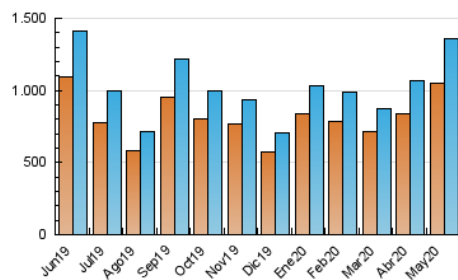

4.3 Por meses

N. únicos / Visitas (x 1000)