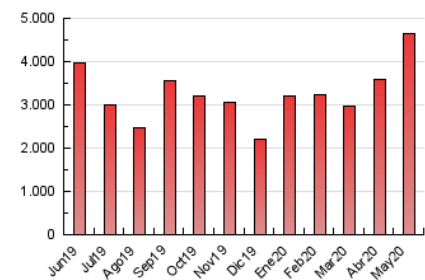

Páginas (x 1000)