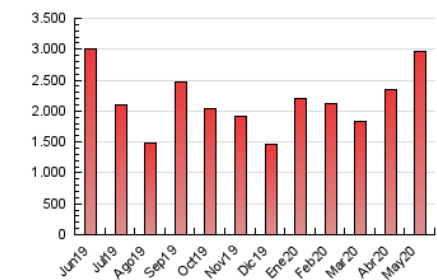

Páginas (x 1000)