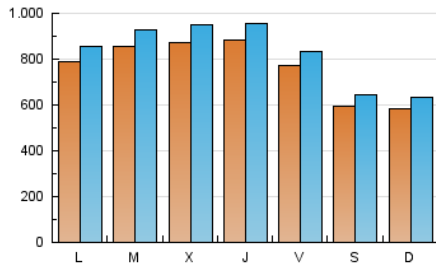

1. Cifras totales y promedios (Nacional e Internacional)

MES - AÑO	NAVEGADORES UNICOS	VISITAS	PAGINAS
Mayo - 2020	2.070.929	2.530.163	4.644.988
PROMEDIO DIARIO	75.245	81.618	149.838
PROMEDIO LUNES-VIERNES	83.036	90.096	165.224
PROMEDIO SABADO-DOMINGO	58.883	63.814	117.528
PAGINAS / VISITAS	1,84		
DURACION MEDIA VISITAS	0:01:39		
DURACION MEDIA PAGINAS	0:01:59		

2. Secciones (Nacional e Internacional)

	PAGINAS	%
HOME	42.225	0.91 %
RESTO	4.602.763	99.09 %

3. Por día del mes (Nacional e Internacional)

Día	N. únicos	Visitas	Páginas	Día	N. únicos	Visitas	Páginas	Día	N. únicos	Visitas	Páginas
1	61.489	66.635	123.603	11	78.500	84.921	159.330	21	89.328	96.810	178.135
2	49.651	53.081	97.041	12	88.617	95.570	174.717	22	82.537	89.419	160.609
3	47.823	51.983	95.855	13	89.449	96.492	177.339	23	61.542	67.319	119.810
4	68.753	74.416	138.543	14	90.733	98.621	182.596	24	61.085	66.274	124.961
5	74.645	80.636	146.767	15	81.817	88.384	159.756	25	82.097	88.133	165.647
6	81.814	89.933	162.593	16	64.096	69.612	126.929	26	86.727	94.108	171.359
7	84.853	91.963	168.026	17	63.274	67.941	128.979	27	88.426	95.290	174.233
8	78.605	85.653	155.233	18	85.594	93.864	179.427	28	87.572	95.413	171.164
9	62.579	67.819	125.008	19	92.072	100.647	187.523	29	80.578	86.430	150.502
10	59.309	64.621	125.766	20	89.549	98.681	182.608	30	58.695	63.892	110.229
								31	60.774	65.602	120.700

4. Gráficas (Nacional e Internacional)

4.1 Por día de la semana (promedio)

N. únicos / Visitas (x 100)

Páginas (x 100)

4.2 Por franja horaria (promedio)

Visitas (x 1000)

Páginas (x 1000)

4.3 Por meses