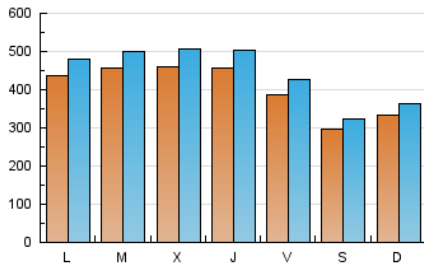

1. Cifras totales y promedios (Nacional)

MES - AÑO	NAVEGADORES UNICOS	VISITAS	PAGINAS
Mayo - 2020	1.050.886	1.354.968	2.974.029
PROMEDIO DIARIO	39.750	43.709	95.936
PROMEDIO LUNES-VIERNES	43.693	48.111	105.796
PROMEDIO SABADO-DOMINGO	31.470	34.464	75.232
PAGINAS / VISITAS	2,19		
DURACION MEDIA VISITAS	0:01:58		
DURACION MEDIA PAGINAS	0:01:39		

2. Secciones (Nacional)

	PAGINAS	%
HOME	31.224	1.05 %
RESTO	2.942.805	98.95 %

3. Por día del mes (Nacional)

Día	N. únicos	Visitas	Páginas	Día	N. únicos	Visitas	Páginas	Día	N. únicos	Visitas	Páginas
1	32.811	35.807	79.983	11	45.411	49.302	108.424	21	45.731	50.802	112.742
2	24.960	27.249	59.694	12	47.861	52.665	114.311	22	39.623	44.090	96.002
3	25.008	27.414	59.411	13	47.623	52.915	115.814	23	29.528	32.407	69.690
4	36.702	40.644	90.132	14	49.821	54.725	120.685	24	33.912	37.322	82.313
5	39.699	43.092	92.772	15	42.690	47.054	101.770	25	45.557	49.989	110.288
6	43.158	47.169	102.645	16	33.232	36.546	79.863	26	45.501	49.564	108.728
7	44.464	49.180	107.967	17	35.513	39.031	86.913	27	45.421	49.504	109.198
8	41.371	45.623	99.451	18	47.035	52.714	120.013	28	42.964	47.026	103.113
9	33.907	36.935	81.083	19	49.720	54.995	123.251	29	36.948	40.587	86.461
10	38.020	41.653	92.467	20	47.446	52.886	117.960	30	26.520	29.214	61.557
								31	34.098	36.864	79.328

4. Gráficas (Nacional)

4.1 Por día de la semana (promedio)

N. únicos / Visitas (x 100)

Páginas (x 100)

4.2 Por franja horaria (promedio)

Visitas (x 1000)

Páginas (x 1000)

4.3 Por meses