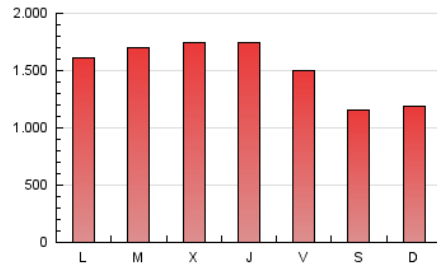

1. Cifras totales y promedios (Nacional e Internacional)

MES - AÑO	NAVEGADORES UNICOS	VISITAS	PAGINAS
Mayo - 2020	2.070.929	2.530.163	4.644.988
PROMEDIO DIARIO	75.245	81.618	149.838
PROMEDIO LUNES-VIERNES	83.036	90.096	165.224
PROMEDIO SABADO-DOMINGO	58.883	63.814	117.528
PAGINAS / VISITAS	1,84		
DURACION MEDIA VISITAS	0:01:39		
DURACION MEDIA PAGINAS	0:01:59		

2. Secciones (Nacional e Internacional)

	PAGINAS	%
HOME	42.225	0.91 %
RESTO	4.602.763	99.09 %

3. Por día del mes (Nacional e Internacional)

Día	N. únicos	Visitas	Páginas	Día	N. únicos	Visitas	Páginas	Día	N. únicos	Visitas	Páginas
1	61.489	66.635	123.603	11	78.500	84.921	159.330	21	89.328	96.810	178.135
2	49.651	53.081	97.041	12	88.617	95.570	174.717	22	82.537	89.419	160.609
3	47.823	51.983	95.855	13	89.449	96.492	177.339	23	61.542	67.319	119.810
4	68.753	74.416	138.543	14	90.733	98.621	182.596	24	61.085	66.274	124.961
5	74.645	80.636	146.767	15	81.817	88.384	159.756	25	82.097	88.133	165.647
6	81.814	89.933	162.593	16	64.096	69.612	126.929	26	86.727	94.108	171.359
7	84.853	91.963	168.026	17	63.274	67.941	128.979	27	88.426	95.290	174.233
8	78.605	85.653	155.233	18	85.594	93.864	179.427	28	87.572	95.413	171.164
9	62.579	67.819	125.008	19	92.072	100.647	187.523	29	80.578	86.430	150.502
10	59.309	64.621	125.766	20	89.549	98.681	182.608	30	58.695	63.892	110.229
								31	60.774	65.602	120.700

4. Gráficas (Nacional e Internacional)

4.1 Por día de la semana (promedio)

N. únicos / Visitas (x 100)

Páginas (x 100)

4.2 Por franja horaria (promedio)

Visitas (x 1000)

Páginas (x 1000)

4.3 Por meses