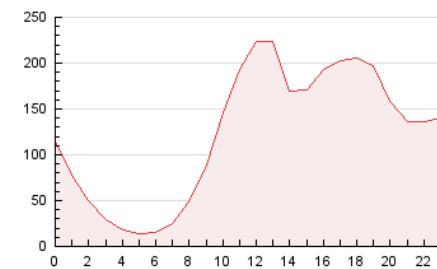

2. Secciones (Nacional)

	PAGINAS	%
HOME	31.224	1.05 %
RESTO	2.942.805	98.95 %

3. Por día del mes (Nacional)

Día	N. únicos	Visitas	Páginas	Día	N. únicos	Visitas	Páginas	Día	N. únicos	Visitas	Páginas
1	32.811	35.807	79.983	11	45.411	49.302	108.424	21	45.731	50.802	112.742
2	24.960	27.249	59.694	12	47.861	52.665	114.311	22	39.623	44.090	96.002
3	25.008	27.414	59.411	13	47.623	52.915	115.814	23	29.528	32.407	69.690
4	36.702	40.644	90.132	14	49.821	54.725	120.685	24	33.912	37.322	82.313
5	39.699	43.092	92.772	15	42.690	47.054	101.770	25	45.557	49.989	110.288
6	43.158	47.169	102.645	16	33.232	36.546	79.863	26	45.501	49.564	108.728
7	44.464	49.180	107.967	17	35.513	39.031	86.913	27	45.421	49.504	109.198
8	41.371	45.623	99.451	18	47.035	52.714	120.013	28	42.964	47.026	103.113
9	33.907	36.935	81.083	19	49.720	54.995	123.251	29	36.948	40.587	86.461
10	38.020	41.653	92.467	20	47.446	52.886	117.960	30	26.520	29.214	61.557
								31	34.098	36.864	79.328

4. Gráficas (Nacional)

4.1 Por día de la semana (promedio)

N. únicos / Visitas (x 100)

Páginas (x 100)

4.2 Por franja horaria (promedio)

Visitas (x 1000)

Páginas (x 1000)

4.3 Por meses