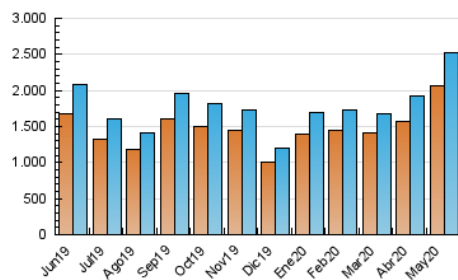

4.3 Por meses

N. únicos / Visitas (x 1000)