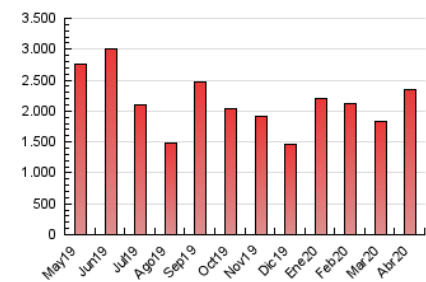

Páginas (x 1000)