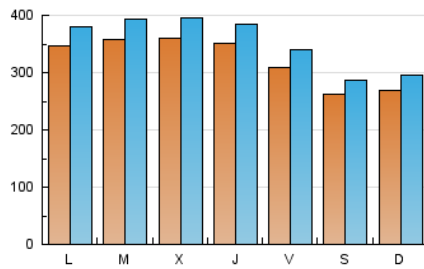

1. Cifras totales y promedios (Nacional)

MES - AÑO	NAVEGADORES UNICOS	VISITAS	PAGINAS
Abril - 2020	841.280	1.069.216	2.347.229
PROMEDIO DIARIO	32.501	35.641	78.241
PROMEDIO LUNES-VIERNES	34.649	38.004	83.695
PROMEDIO SABADO-DOMINGO	26.596	29.142	63.243
PAGINAS / VISITAS	2,20		
DURACION MEDIA VISITAS	0:01:53		
DURACION MEDIA PAGINAS	0:01:34		

2. Secciones (Nacional)

	PAGINAS	%
HOME	26.394	1.12 %
RESTO	2.320.835	98.88 %

3. Por día del mes (Nacional)

Día	N. únicos	Visitas	Páginas	Día	N. únicos	Visitas	Páginas	Día	N. únicos	Visitas	Páginas
1	31.446	34.766	72.969	11	24.092	26.488	57.437	21	38.885	42.345	95.409
2	32.653	35.767	76.306	12	25.569	28.120	60.368	22	38.232	41.768	90.940
3	29.338	32.255	68.014	13	32.597	35.594	78.086	23	37.862	41.530	90.836
4	23.745	26.068	55.491	14	33.612	37.196	83.043	24	34.738	38.596	84.574
5	24.466	26.847	57.493	15	40.400	44.482	99.148	25	28.816	31.463	68.561
6	30.683	33.739	76.086	16	39.327	43.175	94.966	26	28.623	31.621	69.476
7	31.145	34.099	75.597	17	34.093	37.485	83.378	27	39.186	42.691	94.378
8	29.671	32.612	71.485	18	28.200	30.624	66.581	28	39.551	43.817	96.205
9	26.712	28.885	64.475	19	29.253	31.902	70.537	29	40.612	44.509	98.459
10	25.731	27.882	60.780	20	36.506	40.136	90.235	30	39.290	42.754	95.916

4. Gráficas (Nacional)

4.1 Por día de la semana (promedio)

N. únicos / Visitas (x 100)

Páginas (x 100)

4.2 Por franja horaria (promedio)

Visitas (x 1000)

Páginas (x 1000)

4.3 Por meses