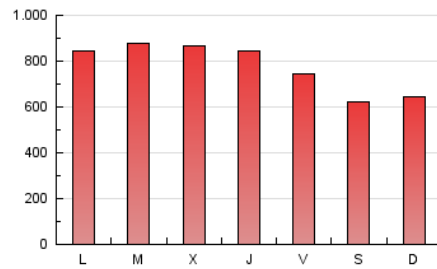

1. Cifras totales y promedios (Nacional)

MES - AÑO	NAVEGADORES UNICOS	VISITAS	PAGINAS
Abril - 2020	841.280	1.069.216	2.347.229
PROMEDIO DIARIO	32.501	35.641	78.241
PROMEDIO LUNES-VIERNES	34.649	38.004	83.695
PROMEDIO SABADO-DOMINGO	26.596	29.142	63.243
PAGINAS / VISITAS	2,20		
DURACION MEDIA VISITAS	0:01:53		
DURACION MEDIA PAGINAS	0:01:34		

2. Secciones (Nacional)

	PAGINAS	%
HOME	26.394	1.12 %
RESTO	2.320.835	98.88 %

3. Por día del mes (Nacional)

Día	N. únicos	Visitas	Páginas	Día	N. únicos	Visitas	Páginas	Día	N. únicos	Visitas	Páginas
1	31.446	34.766	72.969	11	24.092	26.488	57.437	21	38.885	42.345	95.409
2	32.653	35.767	76.306	12	25.569	28.120	60.368	22	38.232	41.768	90.940
3	29.338	32.255	68.014	13	32.597	35.594	78.086	23	37.862	41.530	90.836
4	23.745	26.068	55.491	14	33.612	37.196	83.043	24	34.738	38.596	84.574
5	24.466	26.847	57.493	15	40.400	44.482	99.148	25	28.816	31.463	68.561
6	30.683	33.739	76.086	16	39.327	43.175	94.966	26	28.623	31.621	69.476
7	31.145	34.099	75.597	17	34.093	37.485	83.378	27	39.186	42.691	94.378
8	29.671	32.612	71.485	18	28.200	30.624	66.581	28	39.551	43.817	96.205
9	26.712	28.885	64.475	19	29.253	31.902	70.537	29	40.612	44.509	98.459
10	25.731	27.882	60.780	20	36.506	40.136	90.235	30	39.290	42.754	95.916

4. Gráficas (Nacional)

4.1 Por día de la semana (promedio)

N. únicos / Visitas (x 100)

Páginas (x 100)

4.2 Por franja horaria (promedio)

Visitas (x 1000)

Páginas (x 1000)

4.3 Por meses