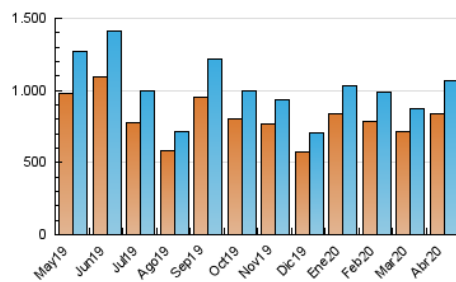

4.3 Por meses

N. únicos / Visitas (x 1000)