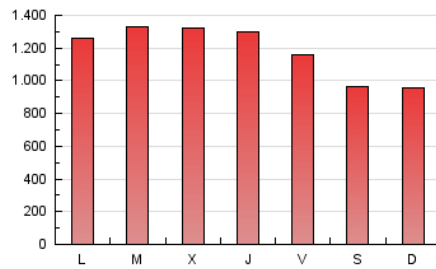

1. Cifras totales y promedios (Nacional e Internacional)

MES - AÑO	NAVEGADORES UNICOS	VISITAS	PAGINAS
Abril - 2020	1.572.138	1.927.528	3.576.423
PROMEDIO DIARIO	59.155	64.251	119.214
PROMEDIO LUNES-VIERNES	63.360	68.839	127.708
PROMEDIO SABADO-DOMINGO	47.592	51.633	95.855
PAGINAS / VISITAS	1,86		
DURACION MEDIA VISITAS	0:01:37		
DURACION MEDIA PAGINAS	0:01:53		

2. Secciones (Nacional e Internacional)

	PAGINAS	%
HOME	34.639	0.97 %
RESTO	3.541.784	99.03 %

3. Por día del mes (Nacional e Internacional)

Día	N. únicos	Visitas	Páginas	Día	N. únicos	Visitas	Páginas	Día	N. únicos	Visitas	Páginas
1	62.322	67.019	119.100	11	40.921	44.666	84.775	21	72.420	77.973	145.016
2	62.894	68.637	122.714	12	42.242	46.099	87.521	22	72.442	78.665	142.668
3	58.997	63.860	112.293	13	56.051	60.694	115.054	23	73.144	79.208	143.505
4	46.565	50.587	90.003	14	60.028	65.308	123.768	24	68.516	75.081	135.624
5	43.332	46.714	86.494	15	67.555	73.506	140.690	25	55.719	59.972	108.760
6	53.637	58.750	112.835	16	66.307	72.585	137.422	26	51.487	56.066	104.981
7	54.982	59.632	112.833	17	60.607	66.417	124.392	27	70.581	76.722	142.211
8	53.308	57.341	108.434	18	50.596	54.948	101.311	28	74.502	81.199	149.064
9	47.468	51.102	97.590	19	49.876	54.009	102.997	29	75.706	82.545	151.949
10	43.737	47.514	90.109	20	66.196	71.302	134.931	30	72.513	79.407	147.379

4. Gráficas (Nacional e Internacional)

4.1 Por día de la semana (promedio)

N. únicos / Visitas (x 100)

Páginas (x 100)

4.2 Por franja horaria (promedio)

Visitas (x 1000)

Páginas (x 1000)

4.3 Por meses