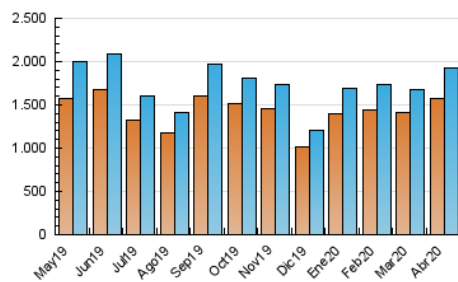

4.3 Por meses

N. únicos / Visitas (x 1000)