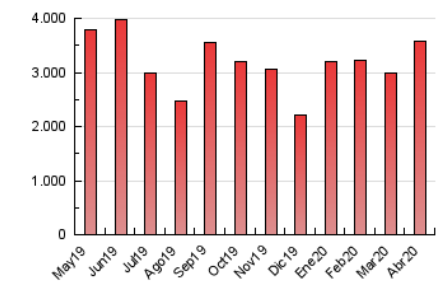

Páginas (x 1000)