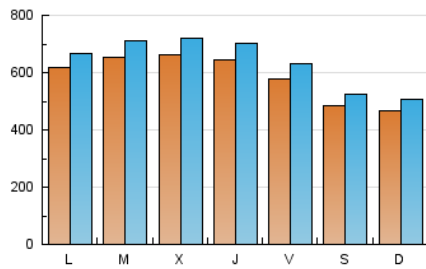

1. Cifras totales y promedios (Nacional e Internacional)

MES - AÑO	NAVEGADORES UNICOS	VISITAS	PAGINAS
Abril - 2020	1.572.138	1.927.528	3.576.423
PROMEDIO DIARIO	59.155	64.251	119.214
PROMEDIO LUNES-VIERNES	63.360	68.839	127.708
PROMEDIO SABADO-DOMINGO	47.592	51.633	95.855
PAGINAS / VISITAS	1,86		
DURACION MEDIA VISITAS	0:01:37		
DURACION MEDIA PAGINAS	0:01:53		

2. Secciones (Nacional e Internacional)

	PAGINAS	%
HOME	34.639	0.97 %
RESTO	3.541.784	99.03 %

3. Por día del mes (Nacional e Internacional)

Día	N. únicos	Visitas	Páginas	Día	N. únicos	Visitas	Páginas	Día	N. únicos	Visitas	Páginas
1	62.322	67.019	119.100	11	40.921	44.666	84.775	21	72.420	77.973	145.016
2	62.894	68.637	122.714	12	42.242	46.099	87.521	22	72.442	78.665	142.668
3	58.997	63.860	112.293	13	56.051	60.694	115.054	23	73.144	79.208	143.505
4	46.565	50.587	90.003	14	60.028	65.308	123.768	24	68.516	75.081	135.624
5	43.332	46.714	86.494	15	67.555	73.506	140.690	25	55.719	59.972	108.760
6	53.637	58.750	112.835	16	66.307	72.585	137.422	26	51.487	56.066	104.981
7	54.982	59.632	112.833	17	60.607	66.417	124.392	27	70.581	76.722	142.211
8	53.308	57.341	108.434	18	50.596	54.948	101.311	28	74.502	81.199	149.064
9	47.468	51.102	97.590	19	49.876	54.009	102.997	29	75.706	82.545	151.949
10	43.737	47.514	90.109	20	66.196	71.302	134.931	30	72.513	79.407	147.379

4. Gráficas (Nacional e Internacional)

4.1 Por día de la semana (promedio)

N. únicos / Visitas (x 100)

Páginas (x 100)

4.2 Por franja horaria (promedio)

Visitas (x 1000)

Páginas (x 1000)

4.3 Por meses