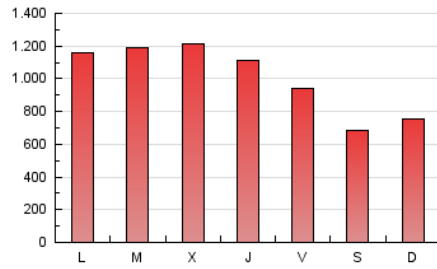

### 1. Cifras totales y promedios (Nacional e Internacional)

MES - AÑO	NAVEGADORES UNICOS	VISITAS	PAGINAS
Abril - 2019	1.335.151	1.610.379	3.055.024
<b>PROMEDIO DIARIO</b>	<b>49.413</b>	<b>53.679</b>	<b>101.834</b>
<b>PROMEDIO LUNES-VIERNES</b>	54.747	59.488	112.752
<b>PROMEDIO SABADO-DOMINGO</b>	34.743	37.705	71.811
<b>PAGINAS / VISITAS</b>	1,90		
<b>DURACION MEDIA VISITAS</b>	0:01:37		
<b>DURACION MEDIA PAGINAS</b>	0:01:48		

### 3. Por día del mes (Nacional e Internacional)

Día	N. únicos	Visitas	Páginas	Día	N. únicos	Visitas	Páginas	Día	N. únicos	Visitas	Páginas
1	65.654	71.124	137.897	11	59.296	64.607	120.109	21	32.989	35.441	69.497
2	68.184	74.379	142.226	12	46.380	50.744	92.591	22	50.519	54.102	102.355
3	69.601	75.336	145.056	13	31.286	33.651	62.130	23	57.497	62.805	117.445
4	68.142	73.940	139.891	14	31.326	33.753	64.690	24	60.723	65.915	127.682
5	66.148	71.495	127.677	15	41.872	45.231	88.048	25	58.968	64.189	122.397
6	41.009	44.647	83.027	16	41.999	45.954	88.308	26	47.714	52.136	96.877
7	43.879	48.028	94.450	17	38.171	41.690	78.732	27	34.058	37.026	68.515
8	65.220	70.526	134.874	18	30.800	33.541	63.591	28	35.940	39.320	73.625
9	67.812	73.468	139.450	19	27.087	29.658	57.815	29	55.769	60.293	115.122
10	64.273	70.032	133.579	20	27.460	29.774	58.555	30	52.611	57.574	108.813

4. Gráficas (Nacional e Internacional)

4.1 Por día de la semana (promedio)

N. únicos / Visitas (x 100)

Páginas (x 100)

4.2 Por franja horaria (promedio)

Visitas (x 1000)

Páginas (x 1000)

4.3 Por meses