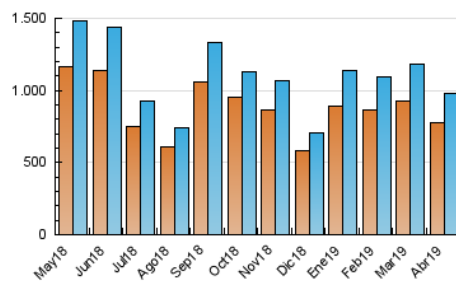

#### 3. Por día del mes (Nacional)

Día	N. únicos	Visitas	Páginas	Día	N. únicos	Visitas	Páginas	Día	N. únicos	Visitas	Páginas
1	42.434	46.519	101.822	11	34.747	37.857	82.073	21	21.497	23.511	51.258
2	42.458	46.870	103.006	12	25.431	28.160	60.902	22	31.064	34.113	72.944
3	42.194	46.659	103.120	13	17.580	19.280	40.981	23	35.209	39.164	82.558
4	39.530	43.964	96.724	14	19.210	21.272	45.777	24	38.064	42.414	93.453
5	34.345	37.381	80.986	15	25.028	27.426	61.213	25	36.829	40.832	88.221
6	23.993	26.187	56.493	16	24.038	26.481	59.676	26	27.954	30.626	65.161
7	28.530	31.268	69.586	17	22.086	24.424	53.370	27	19.717	21.701	45.741
8	40.553	44.443	97.287	18	18.908	20.687	44.171	28	21.725	24.145	51.226
9	40.634	44.890	98.681	19	17.328	19.027	41.371	29	34.009	37.353	81.755
10	38.456	42.256	94.239	20	17.087	18.793	41.189	30	30.588	33.904	74.802

##### 4.1 Por día de la semana (promedio)

N. únicos / Visitas (x 100)

Páginas (x 100)

##### 4.2 Por franja horaria (promedio)

Visitas (x 1000)

Páginas (x 1000)

##### 4.3 Por meses

N. únicos / Visitas (x 1000)

Páginas (x 1000)