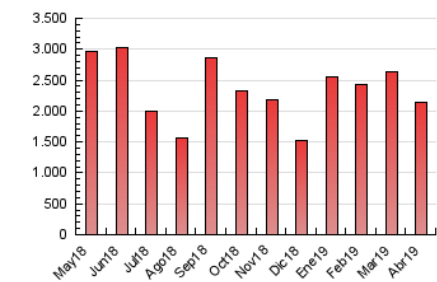

#### 3. Por día del mes (Nacional)

Día	N. únicos	Visitas	Páginas	Día	N. únicos	Visitas	Páginas	Día	N. únicos	Visitas	Páginas
1	42.434	46.519	101.822	11	34.747	37.857	82.073	21	21.497	23.511	51.258
2	42.458	46.870	103.006	12	25.431	28.160	60.902	22	31.064	34.113	72.944
3	42.194	46.659	103.120	13	17.580	19.280	40.981	23	35.209	39.164	82.558
4	39.530	43.964	96.724	14	19.210	21.272	45.777	24	38.064	42.414	93.453
5	34.345	37.381	80.986	15	25.028	27.426	61.213	25	36.829	40.832	88.221
6	23.993	26.187	56.493	16	24.038	26.481	59.676	26	27.954	30.626	65.161
7	28.530	31.268	69.586	17	22.086	24.424	53.370	27	19.717	21.701	45.741
8	40.553	44.443	97.287	18	18.908	20.687	44.171	28	21.725	24.145	51.226
9	40.634	44.890	98.681	19	17.328	19.027	41.371	29	34.009	37.353	81.755
10	38.456	42.256	94.239	20	17.087	18.793	41.189	30	30.588	33.904	74.802

##### 4.1 Por día de la semana (promedio)

N. únicos / Visitas (x 100)

Páginas (x 100)

##### 4.2 Por franja horaria (promedio)

Visitas (x 1000)

Páginas (x 1000)

##### 4.3 Por meses

N. únicos / Visitas (x 1000)

Páginas (x 1000)