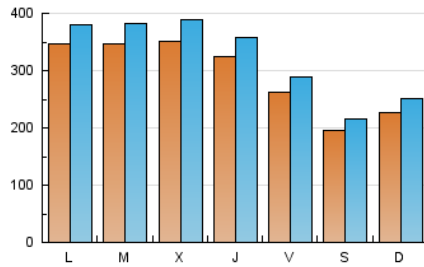

4. Gráficas (Nacional)

4.1 Por día de la semana (promedio)

N. únicos / Visitas (x 100)