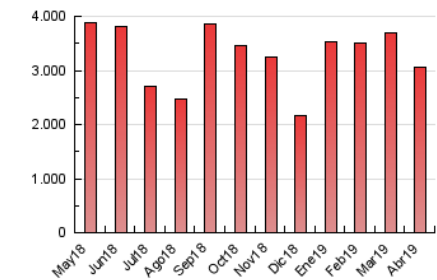

### 3. Por día del mes (Nacional e Internacional)

Día	N. únicos	Visitas	Páginas	Día	N. únicos	Visitas	Páginas	Día	N. únicos	Visitas	Páginas
1	65.654	71.124	137.897	11	59.296	64.607	120.109	21	32.989	35.441	69.497
2	68.184	74.379	142.226	12	46.380	50.744	92.591	22	50.519	54.102	102.355
3	69.601	75.336	145.056	13	31.286	33.651	62.130	23	57.497	62.805	117.445
4	68.142	73.940	139.891	14	31.326	33.753	64.690	24	60.723	65.915	127.682
5	66.148	71.495	127.677	15	41.872	45.231	88.048	25	58.968	64.189	122.397
6	41.009	44.647	83.027	16	41.999	45.954	88.308	26	47.714	52.136	96.877
7	43.879	48.028	94.450	17	38.171	41.690	78.732	27	34.058	37.026	68.515
8	65.220	70.526	134.874	18	30.800	33.541	63.591	28	35.940	39.320	73.625
9	67.812	73.468	139.450	19	27.087	29.658	57.815	29	55.769	60.293	115.122
10	64.273	70.032	133.579	20	27.460	29.774	58.555	30	52.611	57.574	108.813

4. Gráficas (Nacional e Internacional)

4.1 Por día de la semana (promedio)

N. únicos / Visitas (x 100)

Páginas (x 100)

4.2 Por franja horaria (promedio)

Visitas (x 1000)

Páginas (x 1000)

4.3 Por meses

N. únicos / Visitas (x 1000)

Páginas (x 1000)