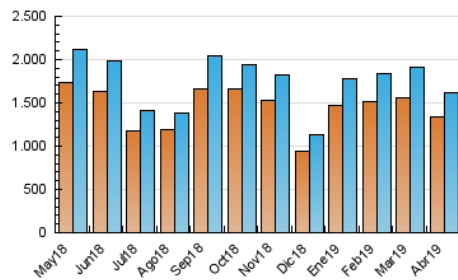

### 3. Por día del mes (Nacional e Internacional)

Día	N. únicos	Visitas	Páginas	Día	N. únicos	Visitas	Páginas	Día	N. únicos	Visitas	Páginas
1	65.654	71.124	137.897	11	59.296	64.607	120.109	21	32.989	35.441	69.497
2	68.184	74.379	142.226	12	46.380	50.744	92.591	22	50.519	54.102	102.355
3	69.601	75.336	145.056	13	31.286	33.651	62.130	23	57.497	62.805	117.445
4	68.142	73.940	139.891	14	31.326	33.753	64.690	24	60.723	65.915	127.682
5	66.148	71.495	127.677	15	41.872	45.231	88.048	25	58.968	64.189	122.397
6	41.009	44.647	83.027	16	41.999	45.954	88.308	26	47.714	52.136	96.877
7	43.879	48.028	94.450	17	38.171	41.690	78.732	27	34.058	37.026	68.515
8	65.220	70.526	134.874	18	30.800	33.541	63.591	28	35.940	39.320	73.625
9	67.812	73.468	139.450	19	27.087	29.658	57.815	29	55.769	60.293	115.122
10	64.273	70.032	133.579	20	27.460	29.774	58.555	30	52.611	57.574	108.813

4. Gráficas (Nacional e Internacional)

4.1 Por día de la semana (promedio)

N. únicos / Visitas (x 100)

Páginas (x 100)

4.2 Por franja horaria (promedio)

Visitas (x 1000)

Páginas (x 1000)

4.3 Por meses

N. únicos / Visitas (x 1000)

Páginas (x 1000)