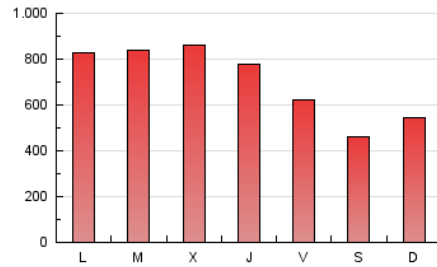

Páginas (x 100)