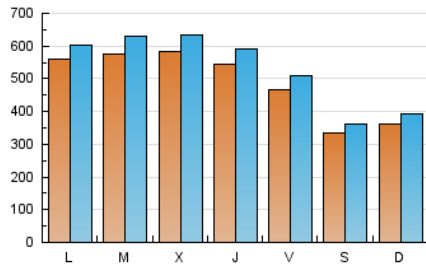

4. Gráficas (Nacional e Internacional)

4.1 Por día de la semana (promedio)

N. únicos / Visitas (x 100)