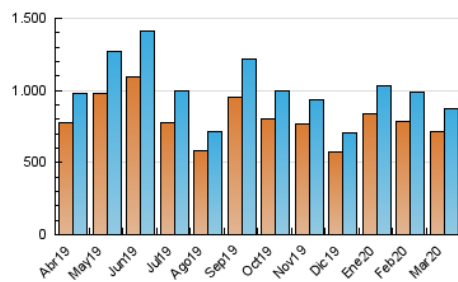

4.3 Por meses

N. únicos / Visitas (x 1000)