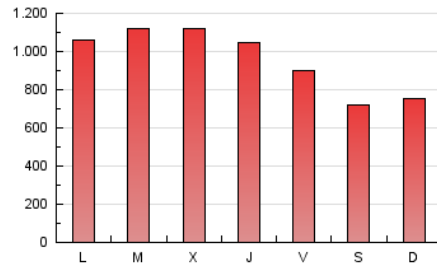

1. Cifras totales y promedios (Nacional e Internacional)

MES - AÑO	NAVEGADORES UNICOS	VISITAS	PAGINAS
Marzo - 2020	1.409.827	1.672.740	2.982.009
PROMEDIO DIARIO	49.986	53.959	96.194
PROMEDIO LUNES-VIERNES	54.855	59.225	105.421
PROMEDIO SABADO-DOMINGO	38.085	41.089	73.638
PAGINAS / VISITAS	1,78		
DURACION MEDIA VISITAS	0:01:30		
DURACION MEDIA PAGINAS	0:01:55		

2. Secciones (Nacional e Internacional)

	PAGINAS	%
HOME	33.326	1.12 %
RESTO	2.948.683	98.88 %

3. Por día del mes (Nacional e Internacional)

Día	N. únicos	Visitas	Páginas	Día	N. únicos	Visitas	Páginas	Día	N. únicos	Visitas	Páginas
1	42.468	45.635	86.652	11	57.633	62.354	109.428	21	37.652	40.642	69.034
2	62.923	67.632	129.384	12	49.123	53.526	90.926	22	37.417	40.614	71.203
3	68.544	74.849	141.203	13	38.524	41.249	68.544	23	49.945	54.509	96.103
4	70.092	74.636	141.909	14	29.145	31.079	53.297	24	55.143	59.410	103.607
5	66.407	71.212	134.639	15	27.972	29.919	52.767	25	62.477	67.604	114.797
6	55.660	59.512	109.541	16	35.628	38.497	68.133	26	60.405	65.394	112.490
7	40.000	43.312	79.602	17	44.083	47.221	79.097	27	55.553	60.161	103.344
8	41.701	44.927	85.477	18	44.588	47.968	81.341	28	45.443	49.475	85.498
9	61.696	66.897	124.178	19	44.717	48.417	81.919	29	40.963	44.196	79.212
10	59.984	65.500	118.411	20	44.129	47.185	79.543	30	57.860	62.385	112.010
								31	61.698	66.823	118.720

4. Gráficas (Nacional e Internacional)

4.1 Por día de la semana (promedio)

N. únicos / Visitas (x 100)

Páginas (x 100)

4.2 Por franja horaria (promedio)

Visitas (x 1000)

Páginas (x 1000)

4.3 Por meses