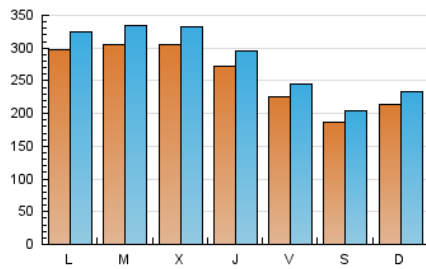

1. Cifras totales y promedios (Nacional)

MES - AÑO	NAVEGADORES UNICOS	VISITAS	PAGINAS
Marzo - 2020	715.411	877.069	1.840.169
PROMEDIO DIARIO	25.946	28.293	59.360
PROMEDIO LUNES-VIERNES	28.304	30.860	64.843
PROMEDIO SABADO-DOMINGO	20.182	22.016	45.958
PAGINAS / VISITAS	2,10		
DURACION MEDIA VISITAS	0:01:42		
DURACION MEDIA PAGINAS	0:01:33		

2. Secciones (Nacional)

	PAGINAS	%
HOME	24.856	1.35 %
RESTO	1.815.313	98.65 %

3. Por día del mes (Nacional)

Día	N. únicos	Visitas	Páginas	Día	N. únicos	Visitas	Páginas	Día	N. únicos	Visitas	Páginas
1	25.103	27.443	59.332	11	28.660	31.296	65.309	21	18.129	19.532	39.604
2	36.032	39.257	86.840	12	22.037	24.403	49.739	22	20.424	21.994	44.220
3	38.455	42.425	93.583	13	15.211	16.623	33.692	23	26.722	29.094	60.190
4	38.833	42.030	93.927	14	13.204	14.471	29.411	24	27.623	30.091	62.164
5	36.209	39.016	87.923	15	14.722	15.829	32.075	25	32.725	35.636	69.877
6	29.067	31.192	69.066	16	19.557	21.182	42.796	26	29.836	32.342	66.005
7	21.354	23.566	50.804	17	24.254	25.987	49.157	27	25.820	28.249	58.280
8	24.722	27.123	58.583	18	21.982	23.942	47.030	28	21.775	24.029	49.262
9	35.470	39.089	82.803	19	20.704	22.494	45.427	29	22.205	24.159	50.331
10	30.711	33.958	72.926	20	20.468	22.008	44.953	30	30.630	33.655	71.049
								31	31.687	34.954	73.811

4. Gráficas (Nacional)

4.1 Por día de la semana (promedio)

N. únicos / Visitas (x 100)

Páginas (x 100)

4.2 Por franja horaria (promedio)

Visitas (x 1000)

Páginas (x 1000)

4.3 Por meses