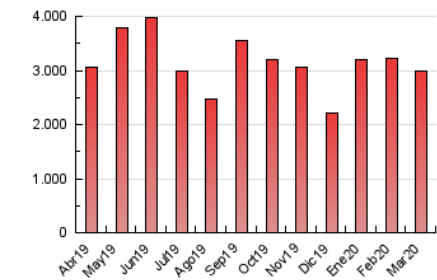

Páginas (x 1000)