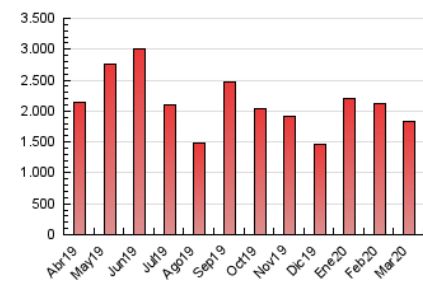

Páginas (x 1000)