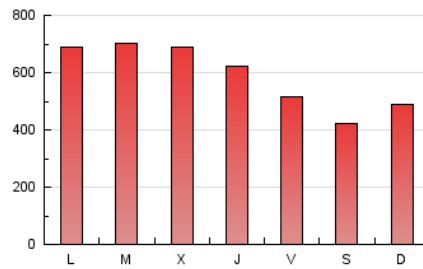

1. Cifras totales y promedios (Nacional)

MES - AÑO	NAVEGADORES UNICOS	VISITAS	PAGINAS
Marzo - 2020	715.411	877.069	1.840.169
PROMEDIO DIARIO	25.946	28.293	59.360
PROMEDIO LUNES-VIERNES	28.304	30.860	64.843
PROMEDIO SABADO-DOMINGO	20.182	22.016	45.958
PAGINAS / VISITAS	2,10		
DURACION MEDIA VISITAS	0:01:42		
DURACION MEDIA PAGINAS	0:01:33		

2. Secciones (Nacional)

	PAGINAS	%
HOME	24.856	1.35 %
RESTO	1.815.313	98.65 %

3. Por día del mes (Nacional)

Día	N. únicos	Visitas	Páginas	Día	N. únicos	Visitas	Páginas	Día	N. únicos	Visitas	Páginas
1	25.103	27.443	59.332	11	28.660	31.296	65.309	21	18.129	19.532	39.604
2	36.032	39.257	86.840	12	22.037	24.403	49.739	22	20.424	21.994	44.220
3	38.455	42.425	93.583	13	15.211	16.623	33.692	23	26.722	29.094	60.190
4	38.833	42.030	93.927	14	13.204	14.471	29.411	24	27.623	30.091	62.164
5	36.209	39.016	87.923	15	14.722	15.829	32.075	25	32.725	35.636	69.877
6	29.067	31.192	69.066	16	19.557	21.182	42.796	26	29.836	32.342	66.005
7	21.354	23.566	50.804	17	24.254	25.987	49.157	27	25.820	28.249	58.280
8	24.722	27.123	58.583	18	21.982	23.942	47.030	28	21.775	24.029	49.262
9	35.470	39.089	82.803	19	20.704	22.494	45.427	29	22.205	24.159	50.331
10	30.711	33.958	72.926	20	20.468	22.008	44.953	30	30.630	33.655	71.049
								31	31.687	34.954	73.811

4. Gráficas (Nacional)

4.1 Por día de la semana (promedio)

N. únicos / Visitas (x 100)

Páginas (x 100)

4.2 Por franja horaria (promedio)

Visitas (x 1000)

Páginas (x 1000)

4.3 Por meses