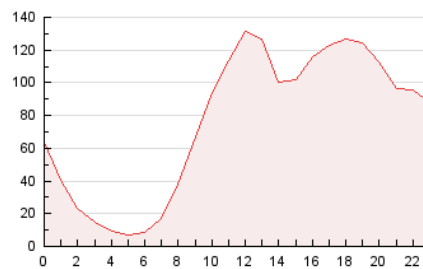

2. Secciones (Nacional)

	PAGINAS	%
HOME	24.856	1.35 %
RESTO	1.815.313	98.65 %

3. Por día del mes (Nacional)

Día	N. únicos	Visitas	Páginas	Día	N. únicos	Visitas	Páginas	Día	N. únicos	Visitas	Páginas
1	25.103	27.443	59.332	11	28.660	31.296	65.309	21	18.129	19.532	39.604
2	36.032	39.257	86.840	12	22.037	24.403	49.739	22	20.424	21.994	44.220
3	38.455	42.425	93.583	13	15.211	16.623	33.692	23	26.722	29.094	60.190
4	38.833	42.030	93.927	14	13.204	14.471	29.411	24	27.623	30.091	62.164
5	36.209	39.016	87.923	15	14.722	15.829	32.075	25	32.725	35.636	69.877
6	29.067	31.192	69.066	16	19.557	21.182	42.796	26	29.836	32.342	66.005
7	21.354	23.566	50.804	17	24.254	25.987	49.157	27	25.820	28.249	58.280
8	24.722	27.123	58.583	18	21.982	23.942	47.030	28	21.775	24.029	49.262
9	35.470	39.089	82.803	19	20.704	22.494	45.427	29	22.205	24.159	50.331
10	30.711	33.958	72.926	20	20.468	22.008	44.953	30	30.630	33.655	71.049
								31	31.687	34.954	73.811

4. Gráficas (Nacional)

4.1 Por día de la semana (promedio)

N. únicos / Visitas (x 100)

Páginas (x 100)

4.2 Por franja horaria (promedio)

Visitas (x 1000)

Páginas (x 1000)

4.3 Por meses