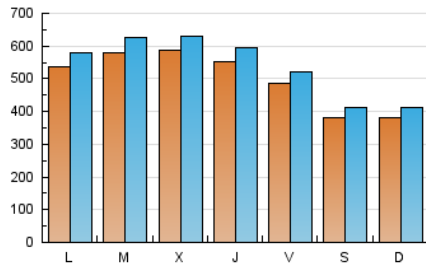

1. Cifras totales y promedios (Nacional e Internacional)

MES - AÑO	NAVEGADORES UNICOS	VISITAS	PAGINAS
Marzo - 2020	1.409.827	1.672.740	2.982.009
PROMEDIO DIARIO	49.986	53.959	96.194
PROMEDIO LUNES-VIERNES	54.855	59.225	105.421
PROMEDIO SABADO-DOMINGO	38.085	41.089	73.638
PAGINAS / VISITAS	1,78		
DURACION MEDIA VISITAS	0:01:30		
DURACION MEDIA PAGINAS	0:01:55		

2. Secciones (Nacional e Internacional)

	PAGINAS	%
HOME	33.326	1.12 %
RESTO	2.948.683	98.88 %

3. Por día del mes (Nacional e Internacional)

Día	N. únicos	Visitas	Páginas	Día	N. únicos	Visitas	Páginas	Día	N. únicos	Visitas	Páginas
1	42.468	45.635	86.652	11	57.633	62.354	109.428	21	37.652	40.642	69.034
2	62.923	67.632	129.384	12	49.123	53.526	90.926	22	37.417	40.614	71.203
3	68.544	74.849	141.203	13	38.524	41.249	68.544	23	49.945	54.509	96.103
4	70.092	74.636	141.909	14	29.145	31.079	53.297	24	55.143	59.410	103.607
5	66.407	71.212	134.639	15	27.972	29.919	52.767	25	62.477	67.604	114.797
6	55.660	59.512	109.541	16	35.628	38.497	68.133	26	60.405	65.394	112.490
7	40.000	43.312	79.602	17	44.083	47.221	79.097	27	55.553	60.161	103.344
8	41.701	44.927	85.477	18	44.588	47.968	81.341	28	45.443	49.475	85.498
9	61.696	66.897	124.178	19	44.717	48.417	81.919	29	40.963	44.196	79.212
10	59.984	65.500	118.411	20	44.129	47.185	79.543	30	57.860	62.385	112.010
								31	61.698	66.823	118.720

4. Gráficas (Nacional e Internacional)

4.1 Por día de la semana (promedio)

N. únicos / Visitas (x 100)

Páginas (x 100)

4.2 Por franja horaria (promedio)

Visitas (x 1000)

Páginas (x 1000)

4.3 Por meses