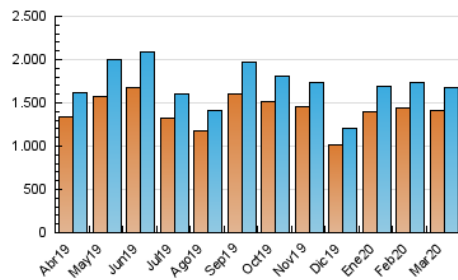

4.3 Por meses

N. únicos / Visitas (x 1000)