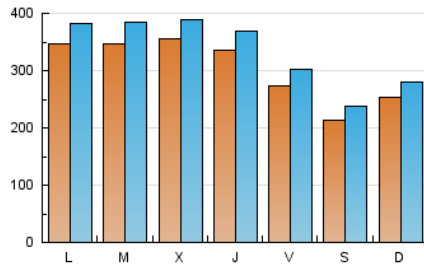

4. Gráficas (Nacional)

4.1 Por día de la semana (promedio)

N. únicos / Visitas (x 100)