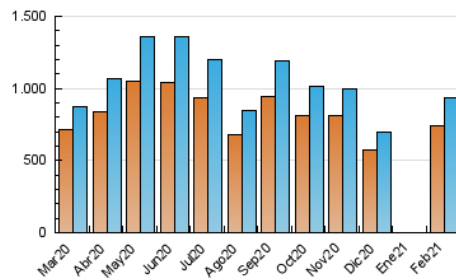

#### 3. Por día del mes (Nacional)

Día	N. únicos	Visitas	Páginas	Día	N. únicos	Visitas	Páginas	Día	N. únicos	Visitas	Páginas
1	34.066	37.517	84.413	11	34.727	38.603	82.475	21	26.411	29.345	66.308
2	34.552	38.530	86.389	12	27.638	30.642	65.287	22	35.687	39.699	88.500
3	34.919	38.607	83.980	13	21.085	23.738	51.018	23	35.571	39.293	85.815
4	33.439	37.173	80.462	14	22.595	24.952	54.849	24	35.669	39.075	86.335
5	28.604	31.268	68.800	15	32.487	36.172	78.233	25	33.234	36.315	80.407
6	23.339	25.877	58.414	16	33.444	37.145	82.958	26	26.505	29.072	64.174
7	27.270	29.908	66.804	17	34.534	37.716	83.359	27	20.110	22.348	47.889
8	36.231	39.665	90.399	18	32.396	35.805	77.403	28	24.628	27.541	61.449
9	35.256	39.214	85.820	19	26.951	29.528	65.877				
10	36.713	40.527	86.321	20	20.924	22.912	50.198				

##### 4.1 Por día de la semana (promedio)

N. únicos / Visitas (x 100)

Páginas (x 100)

##### 4.2 Por franja horaria (promedio)

Visitas (x 1000)

Páginas (x 1000)

##### 4.3 Por meses

N. únicos / Visitas (x 1000)

Páginas (x 1000)