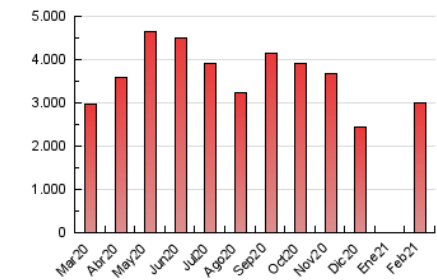

Páginas (x 1000)