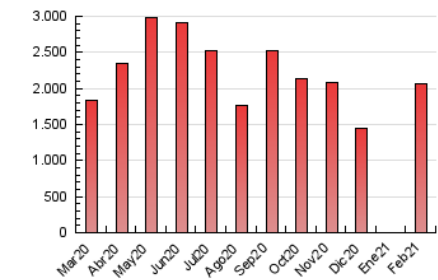

#### 3. Por día del mes (Nacional)

Día	N. únicos	Visitas	Páginas	Día	N. únicos	Visitas	Páginas	Día	N. únicos	Visitas	Páginas
1	34.066	37.517	84.413	11	34.727	38.603	82.475	21	26.411	29.345	66.308
2	34.552	38.530	86.389	12	27.638	30.642	65.287	22	35.687	39.699	88.500
3	34.919	38.607	83.980	13	21.085	23.738	51.018	23	35.571	39.293	85.815
4	33.439	37.173	80.462	14	22.595	24.952	54.849	24	35.669	39.075	86.335
5	28.604	31.268	68.800	15	32.487	36.172	78.233	25	33.234	36.315	80.407
6	23.339	25.877	58.414	16	33.444	37.145	82.958	26	26.505	29.072	64.174
7	27.270	29.908	66.804	17	34.534	37.716	83.359	27	20.110	22.348	47.889
8	36.231	39.665	90.399	18	32.396	35.805	77.403	28	24.628	27.541	61.449
9	35.256	39.214	85.820	19	26.951	29.528	65.877				
10	36.713	40.527	86.321	20	20.924	22.912	50.198				

##### 4.1 Por día de la semana (promedio)

N. únicos / Visitas (x 100)

Páginas (x 100)

##### 4.2 Por franja horaria (promedio)

Visitas (x 1000)

Páginas (x 1000)

##### 4.3 Por meses

N. únicos / Visitas (x 1000)

Páginas (x 1000)