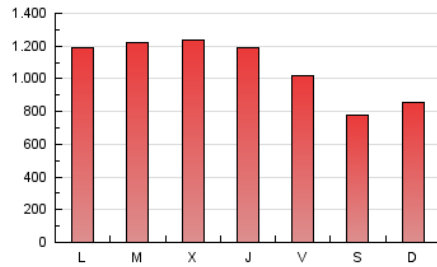

### 1. Cifras totales y promedios (Nacional e Internacional)

MES - AÑO	NAVEGADORES UNICOS	VISITAS	PAGINAS
Febrero - 2021	1.262.293	1.558.413	2.998.792
<b>PROMEDIO DIARIO</b>	<b>50.772</b>	<b>55.658</b>	<b>107.100</b>
<b>PROMEDIO LUNES-VIERNES</b>	55.787	61.169	117.268
<b>PROMEDIO SABADO-DOMINGO</b>	38.234	41.879	81.678
<b>PAGINAS / VISITAS</b>	1,92		
<b>DURACION MEDIA VISITAS</b>	0:01:40		
<b>DURACION MEDIA PAGINAS</b>	0:01:48		

### 3. Por día del mes (Nacional e Internacional)

Día	N. únicos	Visitas	Páginas	Día	N. únicos	Visitas	Páginas	Día	N. únicos	Visitas	Páginas
1	51.967	57.076	115.293	11	58.508	64.660	120.981	21	41.451	45.440	91.315
2	55.177	60.895	120.534	12	49.861	54.500	100.784	22	59.108	64.905	125.779
3	56.894	62.697	120.725	13	36.307	40.282	75.912	23	60.237	66.130	124.922
4	55.756	61.996	118.093	14	34.350	37.380	74.444	24	61.693	66.585	127.296
5	50.140	54.323	102.890	15	50.207	55.543	108.503	25	58.581	63.408	120.524
6	39.643	43.132	84.612	16	54.925	60.638	119.094	26	49.609	54.481	101.280
7	40.429	44.200	89.594	17	58.120	63.672	122.960	27	36.814	40.220	74.406
8	57.733	62.566	125.992	18	57.180	62.623	116.551	28	38.977	43.149	85.464
9	58.745	64.760	124.670	19	50.809	55.482	103.909				
10	60.499	66.440	124.587	20	37.903	41.230	77.678				

4. Gráficas (Nacional e Internacional)

4.1 Por día de la semana (promedio)

N. únicos / Visitas (x 100)

Páginas (x 100)

4.2 Por franja horaria (promedio)

Visitas (x 1000)

Páginas (x 1000)

4.3 Por meses