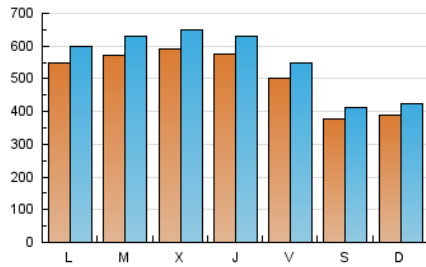

4. Gráficas (Nacional e Internacional)

4.1 Por día de la semana (promedio)

N. únicos / Visitas (x 100)