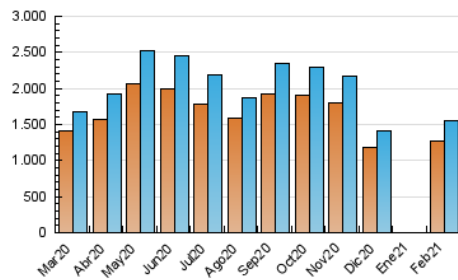

### 1. Cifras totales y promedios (Nacional e Internacional)

MES - AÑO	NAVEGADORES UNICOS	VISITAS	PAGINAS
Febrero - 2021	1.262.293	1.558.413	2.998.792
<b>PROMEDIO DIARIO</b>	<b>50.772</b>	<b>55.658</b>	<b>107.100</b>
<b>PROMEDIO LUNES-VIERNES</b>	55.787	61.169	117.268
<b>PROMEDIO SABADO-DOMINGO</b>	38.234	41.879	81.678
<b>PAGINAS / VISITAS</b>	1,92		
<b>DURACION MEDIA VISITAS</b>	0:01:40		
<b>DURACION MEDIA PAGINAS</b>	0:01:48		

### 3. Por día del mes (Nacional e Internacional)

Día	N. únicos	Visitas	Páginas	Día	N. únicos	Visitas	Páginas	Día	N. únicos	Visitas	Páginas
1	51.967	57.076	115.293	11	58.508	64.660	120.981	21	41.451	45.440	91.315
2	55.177	60.895	120.534	12	49.861	54.500	100.784	22	59.108	64.905	125.779
3	56.894	62.697	120.725	13	36.307	40.282	75.912	23	60.237	66.130	124.922
4	55.756	61.996	118.093	14	34.350	37.380	74.444	24	61.693	66.585	127.296
5	50.140	54.323	102.890	15	50.207	55.543	108.503	25	58.581	63.408	120.524
6	39.643	43.132	84.612	16	54.925	60.638	119.094	26	49.609	54.481	101.280
7	40.429	44.200	89.594	17	58.120	63.672	122.960	27	36.814	40.220	74.406
8	57.733	62.566	125.992	18	57.180	62.623	116.551	28	38.977	43.149	85.464
9	58.745	64.760	124.670	19	50.809	55.482	103.909				
10	60.499	66.440	124.587	20	37.903	41.230	77.678				

4. Gráficas (Nacional e Internacional)

4.1 Por día de la semana (promedio)

N. únicos / Visitas (x 100)

Páginas (x 100)

4.2 Por franja horaria (promedio)

Visitas (x 1000)

Páginas (x 1000)

4.3 Por meses

N. únicos / Visitas (x 1000)

Páginas (x 1000)