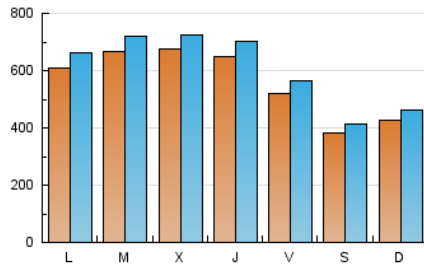

1. Cifras totales y promedios (Nacional e Internacional)

MES - AÑO	NAVEGADORES UNICOS	VISITAS	PAGINAS
Febrero - 2020	1.441.703	1.738.195	3.222.084
PROMEDIO DIARIO	55.459	59.938	111.106
PROMEDIO LUNES-VIERNES	62.387	67.415	124.807
PROMEDIO SABADO-DOMINGO	40.064	43.322	80.660
PAGINAS / VISITAS	1,85		
DURACION MEDIA VISITAS	0:01:32		
DURACION MEDIA PAGINAS	0:01:48		

2. Secciones (Nacional e Internacional)

	PAGINAS	%
HOME	32.436	1.01 %
RESTO	3.189.648	98.99 %

3. Por día del mes (Nacional e Internacional)

Día	N. únicos	Visitas	Páginas	Día	N. únicos	Visitas	Páginas	Día	N. únicos	Visitas	Páginas
1	37.849	41.009	75.079	11	68.223	73.673	136.142	21	52.522	56.947	101.991
2	42.457	45.907	87.342	12	68.030	72.810	134.068	22	37.051	39.576	70.268
3	58.306	63.898	122.686	13	64.393	69.961	127.259	23	38.744	41.664	77.865
4	67.918	72.702	137.046	14	48.287	51.765	93.355	24	56.303	61.312	115.709
5	69.914	75.737	142.377	15	36.300	39.359	74.701	25	60.649	64.941	121.577
6	68.057	74.193	134.924	16	43.266	47.035	89.399	26	61.914	66.380	123.533
7	56.662	61.600	109.857	17	64.969	70.187	132.521	27	61.315	65.787	122.338
8	41.271	44.672	83.581	18	70.518	76.795	141.183	28	51.279	55.201	100.703
9	45.575	49.593	92.610	19	69.645	74.984	139.680	29	38.059	41.081	75.098
10	63.140	68.703	129.324	20	65.693	70.723	129.868				

4. Gráficas (Nacional e Internacional)

4.1 Por día de la semana (promedio)

N. únicos / Visitas (x 100)

Páginas (x 100)

4.2 Por franja horaria (promedio)

Visitas (x 1000)

Páginas (x 1000)

4.3 Por meses