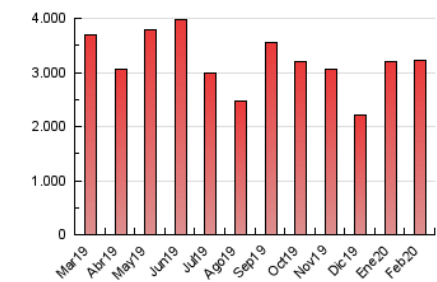

Páginas (x 1000)