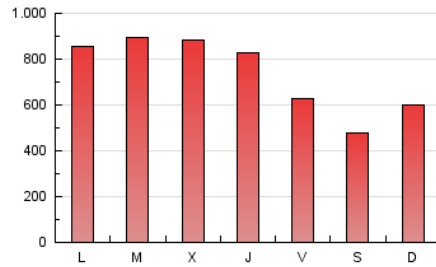

1. Cifras totales y promedios (Nacional)

MES - AÑO	NAVEGADORES UNICOS	VISITAS	PAGINAS
Febrero - 2020	786.771	991.142	2.113.628
PROMEDIO DIARIO	31.231	34.177	72.884
PROMEDIO LUNES-VIERNES	34.892	38.210	81.721
PROMEDIO SABADO-DOMINGO	23.095	25.216	53.246
PAGINAS / VISITAS	2,13		
DURACION MEDIA VISITAS	0:01:44		
DURACION MEDIA PAGINAS	0:01:32		

2. Secciones (Nacional)

	PAGINAS	%
HOME	24.109	1.14 %
RESTO	2.089.519	98.86 %

3. Por día del mes (Nacional)

Día	N. únicos	Visitas	Páginas	Día	N. únicos	Visitas	Páginas	Día	N. únicos	Visitas	Páginas
1	21.465	23.449	48.903	11	38.148	41.823	89.159	21	27.793	30.258	62.589
2	27.635	30.139	63.471	12	37.056	40.599	86.530	22	19.042	20.582	42.261
3	37.342	41.016	87.601	13	34.810	38.456	81.364	23	22.431	24.302	51.715
4	40.759	44.242	94.288	14	25.623	27.942	58.447	24	32.073	35.387	76.840
5	39.662	43.844	94.974	15	20.117	22.125	46.369	25	33.933	36.765	79.905
6	38.579	42.192	87.109	16	25.983	28.628	61.473	26	33.819	36.448	79.493
7	30.467	33.622	68.295	17	38.154	41.576	90.837	27	32.591	35.714	77.803
8	23.190	25.468	54.506	18	40.604	44.312	94.561	28	25.563	27.901	60.839
9	27.953	30.464	63.799	19	38.480	42.245	92.103	29	20.038	21.785	46.713
10	36.306	40.208	86.978	20	36.078	39.650	84.703				

4. Gráficas (Nacional)

4.1 Por día de la semana (promedio)

N. únicos / Visitas (x 100)

Páginas (x 100)

4.2 Por franja horaria (promedio)

Visitas (x 1000)

Páginas (x 1000)

4.3 Por meses