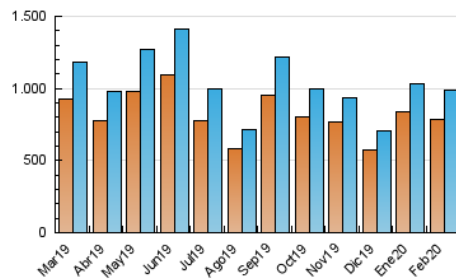

4.3 Por meses

N. únicos / Visitas (x 1000)