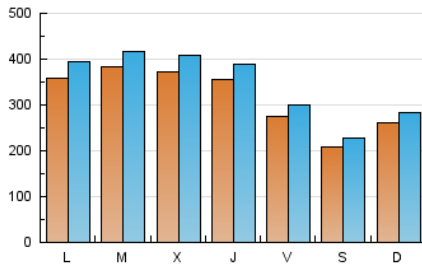

1. Cifras totales y promedios (Nacional)

MES - AÑO	NAVEGADORES UNICOS	VISITAS	PAGINAS
Febrero - 2020	786.771	991.142	2.113.628
PROMEDIO DIARIO	31.231	34.177	72.884
PROMEDIO LUNES-VIERNES	34.892	38.210	81.721
PROMEDIO SABADO-DOMINGO	23.095	25.216	53.246
PAGINAS / VISITAS	2,13		
DURACION MEDIA VISITAS	0:01:44		
DURACION MEDIA PAGINAS	0:01:32		

2. Secciones (Nacional)

	PAGINAS	%
HOME	24.109	1.14 %
RESTO	2.089.519	98.86 %

3. Por día del mes (Nacional)

Día	N. únicos	Visitas	Páginas	Día	N. únicos	Visitas	Páginas	Día	N. únicos	Visitas	Páginas
1	21.465	23.449	48.903	11	38.148	41.823	89.159	21	27.793	30.258	62.589
2	27.635	30.139	63.471	12	37.056	40.599	86.530	22	19.042	20.582	42.261
3	37.342	41.016	87.601	13	34.810	38.456	81.364	23	22.431	24.302	51.715
4	40.759	44.242	94.288	14	25.623	27.942	58.447	24	32.073	35.387	76.840
5	39.662	43.844	94.974	15	20.117	22.125	46.369	25	33.933	36.765	79.905
6	38.579	42.192	87.109	16	25.983	28.628	61.473	26	33.819	36.448	79.493
7	30.467	33.622	68.295	17	38.154	41.576	90.837	27	32.591	35.714	77.803
8	23.190	25.468	54.506	18	40.604	44.312	94.561	28	25.563	27.901	60.839
9	27.953	30.464	63.799	19	38.480	42.245	92.103	29	20.038	21.785	46.713
10	36.306	40.208	86.978	20	36.078	39.650	84.703				

4. Gráficas (Nacional)

4.1 Por día de la semana (promedio)

N. únicos / Visitas (x 100)

Páginas (x 100)

4.2 Por franja horaria (promedio)

Visitas (x 1000)

Páginas (x 1000)

4.3 Por meses