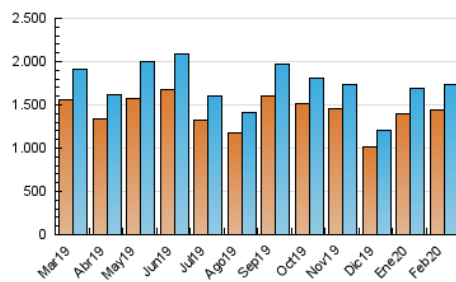

4.3 Por meses

N. únicos / Visitas (x 1000)