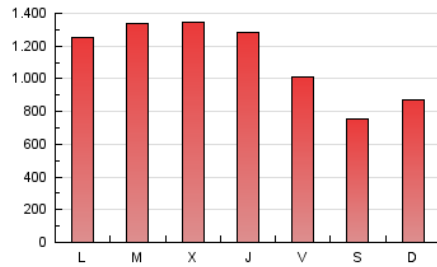

1. Cifras totales y promedios (Nacional e Internacional)

MES - AÑO	NAVEGADORES UNICOS	VISITAS	PAGINAS
Febrero - 2020	1.441.703	1.738.195	3.222.084
PROMEDIO DIARIO	55.459	59.938	111.106
PROMEDIO LUNES-VIERNES	62.387	67.415	124.807
PROMEDIO SABADO-DOMINGO	40.064	43.322	80.660
PAGINAS / VISITAS	1,85		
DURACION MEDIA VISITAS	0:01:32		
DURACION MEDIA PAGINAS	0:01:48		

2. Secciones (Nacional e Internacional)

	PAGINAS	%
HOME	32.436	1.01 %
RESTO	3.189.648	98.99 %

3. Por día del mes (Nacional e Internacional)

Día	N. únicos	Visitas	Páginas	Día	N. únicos	Visitas	Páginas	Día	N. únicos	Visitas	Páginas
1	37.849	41.009	75.079	11	68.223	73.673	136.142	21	52.522	56.947	101.991
2	42.457	45.907	87.342	12	68.030	72.810	134.068	22	37.051	39.576	70.268
3	58.306	63.898	122.686	13	64.393	69.961	127.259	23	38.744	41.664	77.865
4	67.918	72.702	137.046	14	48.287	51.765	93.355	24	56.303	61.312	115.709
5	69.914	75.737	142.377	15	36.300	39.359	74.701	25	60.649	64.941	121.577
6	68.057	74.193	134.924	16	43.266	47.035	89.399	26	61.914	66.380	123.533
7	56.662	61.600	109.857	17	64.969	70.187	132.521	27	61.315	65.787	122.338
8	41.271	44.672	83.581	18	70.518	76.795	141.183	28	51.279	55.201	100.703
9	45.575	49.593	92.610	19	69.645	74.984	139.680	29	38.059	41.081	75.098
10	63.140	68.703	129.324	20	65.693	70.723	129.868				

4. Gráficas (Nacional e Internacional)

4.1 Por día de la semana (promedio)

N. únicos / Visitas (x 100)

Páginas (x 100)

4.2 Por franja horaria (promedio)

Visitas (x 1000)

Páginas (x 1000)

4.3 Por meses