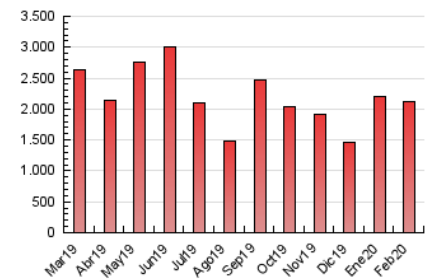

Páginas (x 1000)