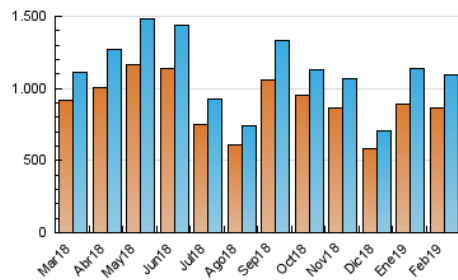

4.3 Por meses

N. únicos / Visitas (x 1000)