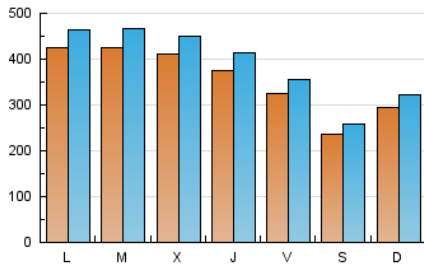

1. Cifras totales y promedios (Nacional)

MES - AÑO	NAVEGADORES UNICOS	VISITAS	PAGINAS
Febrero - 2019	866.957	1.093.432	2.427.700
PROMEDIO DIARIO	35.611	39.051	86.704
PROMEDIO LUNES-VIERNES	39.248	43.055	95.678
PROMEDIO SABADO-DOMINGO	26.521	29.041	64.267
PAGINAS / VISITAS	2,22		
DURACION MEDIA VISITAS	0:01:54		
DURACION MEDIA PAGINAS	0:01:33		

2. Secciones (Nacional)

	PAGINAS	%
HOME	27.165	1.12 %
RESTO	2.400.535	98.88 %

3. Por día del mes (Nacional)

Día	N. únicos	Visitas	Páginas	Día	N. únicos	Visitas	Páginas	Día	N. únicos	Visitas	Páginas
1	34.616	38.055	83.321	11	42.502	46.462	104.781	21	39.811	43.767	97.313
2	25.205	27.584	61.007	12	42.970	46.682	104.450	22	32.117	34.888	75.518
3	30.709	34.029	76.591	13	40.380	44.399	99.207	23	22.804	25.130	54.709
4	44.397	48.302	107.964	14	34.537	37.938	83.544	24	28.310	30.980	67.128
5	44.126	48.074	108.397	15	30.782	33.696	74.197	25	40.531	44.638	98.323
6	43.468	47.696	106.121	16	22.948	24.931	55.094	26	41.244	46.042	101.421
7	42.149	45.909	102.441	17	28.931	31.434	70.446	27	38.353	42.461	91.925
8	32.748	35.848	79.625	18	42.356	46.237	102.972	28	33.781	37.707	81.324
9	23.451	25.544	56.126	19	41.900	46.341	106.001				
10	29.811	32.692	73.035	20	42.184	45.966	104.719				

4. Gráficas (Nacional)

4.1 Por día de la semana (promedio)

N. únicos / Visitas (x 100)

Páginas (x 100)

4.2 Por franja horaria (promedio)

Visitas (x 1000)

Páginas (x 1000)

4.3 Por meses