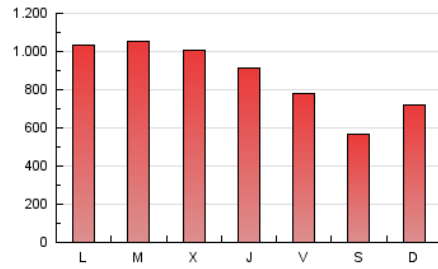

1. Cifras totales y promedios (Nacional)

MES - AÑO	NAVEGADORES UNICOS	VISITAS	PAGINAS
Febrero - 2019	866.957	1.093.432	2.427.700
PROMEDIO DIARIO	35.611	39.051	86.704
PROMEDIO LUNES-VIERNES	39.248	43.055	95.678
PROMEDIO SABADO-DOMINGO	26.521	29.041	64.267
PAGINAS / VISITAS	2,22		
DURACION MEDIA VISITAS	0:01:54		
DURACION MEDIA PAGINAS	0:01:33		

2. Secciones (Nacional)

	PAGINAS	%
HOME	27.165	1.12 %
RESTO	2.400.535	98.88 %

3. Por día del mes (Nacional)

Día	N. únicos	Visitas	Páginas	Día	N. únicos	Visitas	Páginas	Día	N. únicos	Visitas	Páginas
1	34.616	38.055	83.321	11	42.502	46.462	104.781	21	39.811	43.767	97.313
2	25.205	27.584	61.007	12	42.970	46.682	104.450	22	32.117	34.888	75.518
3	30.709	34.029	76.591	13	40.380	44.399	99.207	23	22.804	25.130	54.709
4	44.397	48.302	107.964	14	34.537	37.938	83.544	24	28.310	30.980	67.128
5	44.126	48.074	108.397	15	30.782	33.696	74.197	25	40.531	44.638	98.323
6	43.468	47.696	106.121	16	22.948	24.931	55.094	26	41.244	46.042	101.421
7	42.149	45.909	102.441	17	28.931	31.434	70.446	27	38.353	42.461	91.925
8	32.748	35.848	79.625	18	42.356	46.237	102.972	28	33.781	37.707	81.324
9	23.451	25.544	56.126	19	41.900	46.341	106.001				
10	29.811	32.692	73.035	20	42.184	45.966	104.719				

4. Gráficas (Nacional)

4.1 Por día de la semana (promedio)

N. únicos / Visitas (x 100)

Páginas (x 100)

4.2 Por franja horaria (promedio)

Visitas (x 1000)

Páginas (x 1000)

4.3 Por meses