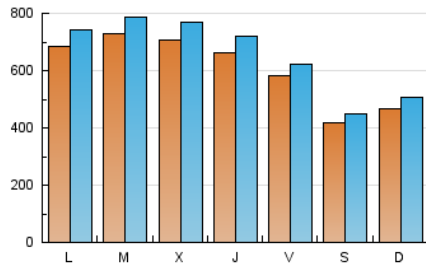

1. Cifras totales y promedios (Nacional e Internacional)

MES - AÑO	NAVEGADORES UNICOS	VISITAS	PAGINAS
Febrero - 2019	1.510.858	1.839.491	3.515.924
PROMEDIO DIARIO	60.712	65.696	125.569
PROMEDIO LUNES-VIERNES	67.311	72.851	138.915
PROMEDIO SABADO-DOMINGO	44.215	47.808	92.202
PAGINAS / VISITAS	1,91		
DURACION MEDIA VISITAS	0:01:38		
DURACION MEDIA PAGINAS	0:01:48		

2. Secciones (Nacional e Internacional)

	PAGINAS	%
HOME	34.639	0.99 %
RESTO	3.481.285	99.01 %

3. Por día del mes (Nacional e Internacional)

Día	N. únicos	Visitas	Páginas	Día	N. únicos	Visitas	Páginas	Día	N. únicos	Visitas	Páginas
1	57.900	62.449	120.058	11	70.845	76.376	148.586	21	71.146	76.606	144.718
2	41.105	44.708	86.787	12	74.346	79.686	151.586	22	59.370	63.596	116.246
3	45.812	49.810	101.044	13	69.919	76.194	144.476	23	41.387	45.156	83.583
4	65.832	71.621	143.533	14	59.572	65.013	123.371	24	46.824	50.502	96.392
5	71.440	76.842	150.582	15	54.659	58.601	110.230	25	67.506	73.715	140.131
6	73.410	79.832	153.138	16	41.239	44.097	83.061	26	71.895	78.702	148.099
7	72.609	78.523	150.711	17	46.107	49.832	97.320	27	66.448	72.620	135.255
8	60.628	64.586	122.184	18	69.567	75.419	145.345	28	61.804	67.158	123.263
9	42.597	45.761	86.139	19	73.591	80.062	154.174				
10	48.648	52.598	103.292	20	73.733	79.426	152.620				

4. Gráficas (Nacional e Internacional)

4.1 Por día de la semana (promedio)

N. únicos / Visitas (x 100)

Páginas (x 100)

4.2 Por franja horaria (promedio)

Visitas (x 1000)

Páginas (x 1000)

4.3 Por meses