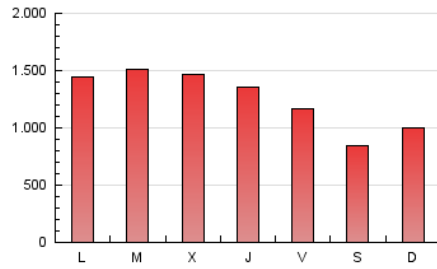

1. Cifras totales y promedios (Nacional e Internacional)

MES - AÑO	NAVEGADORES UNICOS	VISITAS	PAGINAS
Febrero - 2019	1.510.858	1.839.491	3.515.924
PROMEDIO DIARIO	60.712	65.696	125.569
PROMEDIO LUNES-VIERNES	67.311	72.851	138.915
PROMEDIO SABADO-DOMINGO	44.215	47.808	92.202
PAGINAS / VISITAS	1,91		
DURACION MEDIA VISITAS	0:01:38		
DURACION MEDIA PAGINAS	0:01:48		

2. Secciones (Nacional e Internacional)

	PAGINAS	%
HOME	34.639	0.99 %
RESTO	3.481.285	99.01 %

3. Por día del mes (Nacional e Internacional)

Día	N. únicos	Visitas	Páginas	Día	N. únicos	Visitas	Páginas	Día	N. únicos	Visitas	Páginas
1	57.900	62.449	120.058	11	70.845	76.376	148.586	21	71.146	76.606	144.718
2	41.105	44.708	86.787	12	74.346	79.686	151.586	22	59.370	63.596	116.246
3	45.812	49.810	101.044	13	69.919	76.194	144.476	23	41.387	45.156	83.583
4	65.832	71.621	143.533	14	59.572	65.013	123.371	24	46.824	50.502	96.392
5	71.440	76.842	150.582	15	54.659	58.601	110.230	25	67.506	73.715	140.131
6	73.410	79.832	153.138	16	41.239	44.097	83.061	26	71.895	78.702	148.099
7	72.609	78.523	150.711	17	46.107	49.832	97.320	27	66.448	72.620	135.255
8	60.628	64.586	122.184	18	69.567	75.419	145.345	28	61.804	67.158	123.263
9	42.597	45.761	86.139	19	73.591	80.062	154.174				
10	48.648	52.598	103.292	20	73.733	79.426	152.620				

4. Gráficas (Nacional e Internacional)

4.1 Por día de la semana (promedio)

N. únicos / Visitas (x 100)

Páginas (x 100)

4.2 Por franja horaria (promedio)

Visitas (x 1000)

Páginas (x 1000)

4.3 Por meses