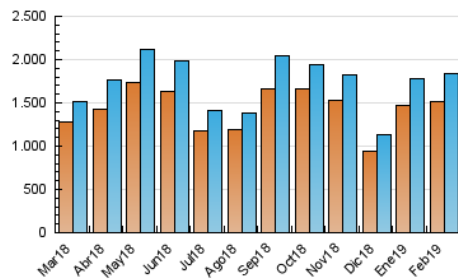

4.3 Por meses

N. únicos / Visitas (x 1000)