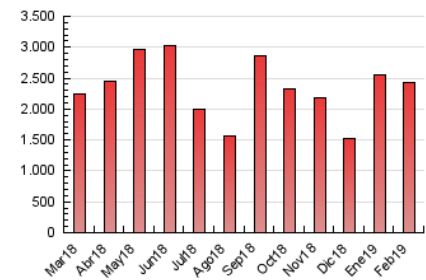

Páginas (x 1000)