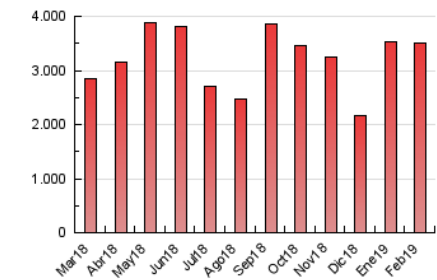

Páginas (x 1000)