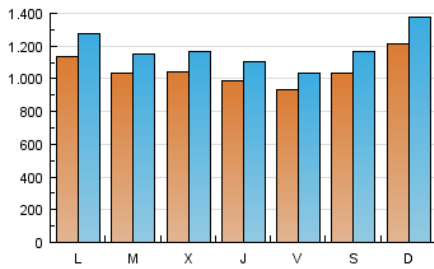

4. Gráficas (Nacional e Internacional)

4.1 Por día de la semana (promedio)

N. únicos / Visitas (x 100)