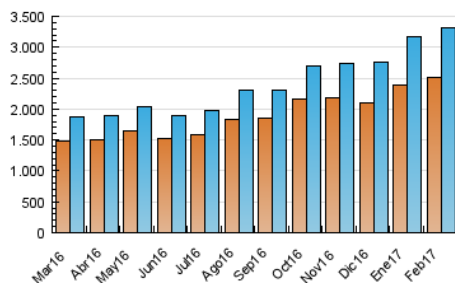

### 3. Por día del mes (Nacional e Internacional)

Día	N. únicos	Visitas	Páginas	Día	N. únicos	Visitas	Páginas	Día	N. únicos	Visitas	Páginas
1	103.601	116.901	183.549	11	121.795	141.889	225.129	21	113.468	126.119	183.151
2	92.958	104.483	161.314	12	139.372	161.490	257.495	22	105.404	117.480	172.977
3	81.169	90.904	147.841	13	123.532	138.701	238.107	23	97.668	108.875	168.046
4	76.584	85.915	141.187	14	103.936	115.335	175.771	24	94.726	105.807	174.043
5	95.180	107.599	215.112	15	118.544	132.908	220.787	25	112.313	126.124	215.539
6	95.680	107.807	191.241	16	111.999	125.927	192.326	26	141.385	160.045	249.012
7	89.211	100.638	163.082	17	104.002	116.094	179.153	27	122.761	137.355	233.654
8	88.143	99.200	154.429	18	101.672	113.997	173.124	28	107.489	119.886	187.223
9	92.668	102.965	154.529	19	108.755	122.675	190.315				
10	92.397	102.416	152.651	20	113.097	125.826	192.065				

4. Gráficas (Nacional e Internacional)

4.1 Por día de la semana (promedio)

N. únicos / Visitas (x 100)

Páginas (x 100)

4.2 Por franja horaria (promedio)

Visitas (x 1000)

Páginas (x 1000)

4.3 Por meses

N. únicos / Visitas (x 1000)

Páginas (x 1000)