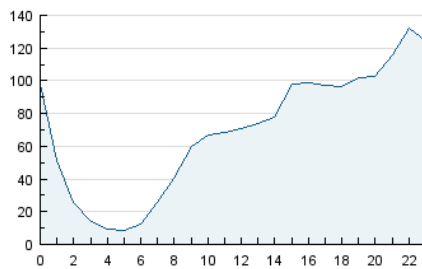

#### 3. Por día del mes (Nacional)

Día	N. únicos	Visitas	Páginas	Día	N. únicos	Visitas	Páginas	Día	N. únicos	Visitas	Páginas
1	56.054	64.727	110.777	11	72.221	87.321	150.677	21	48.664	54.942	88.978
2	46.728	53.650	86.640	12	86.438	103.136	174.947	22	47.022	53.597	87.023
3	35.128	39.967	65.775	13	59.401	68.233	131.292	23	43.186	49.435	82.139
4	36.017	40.895	72.069	14	46.395	52.704	86.681	24	40.982	46.815	81.900
5	54.207	61.953	147.873	15	57.772	66.721	111.989	25	60.850	69.491	122.023
6	48.866	55.647	115.468	16	56.419	64.961	107.804	26	86.619	99.899	163.077
7	41.223	47.058	86.351	17	47.262	53.481	89.570	27	60.058	69.026	129.408
8	39.063	44.580	80.257	18	48.336	54.734	92.152	28	46.326	53.014	87.936
9	38.618	43.597	72.813	19	57.311	66.046	111.519				
10	41.058	46.438	76.680	20	52.888	59.834	101.414				

4. Gráficas (Nacional)

4.1 Por día de la semana (promedio)

N. únicos / Visitas (x 100)

Páginas (x 100)

4.2 Por franja horaria (promedio)

Visitas (x 1000)

Páginas (x 1000)

4.3 Por meses

N. únicos / Visitas (x 1000)

Páginas (x 1000)