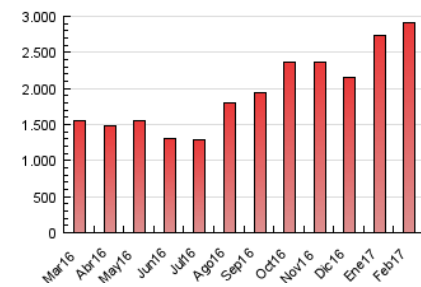

#### 3. Por día del mes (Nacional)

Día	N. únicos	Visitas	Páginas	Día	N. únicos	Visitas	Páginas	Día	N. únicos	Visitas	Páginas
1	56.054	64.727	110.777	11	72.221	87.321	150.677	21	48.664	54.942	88.978
2	46.728	53.650	86.640	12	86.438	103.136	174.947	22	47.022	53.597	87.023
3	35.128	39.967	65.775	13	59.401	68.233	131.292	23	43.186	49.435	82.139
4	36.017	40.895	72.069	14	46.395	52.704	86.681	24	40.982	46.815	81.900
5	54.207	61.953	147.873	15	57.772	66.721	111.989	25	60.850	69.491	122.023
6	48.866	55.647	115.468	16	56.419	64.961	107.804	26	86.619	99.899	163.077
7	41.223	47.058	86.351	17	47.262	53.481	89.570	27	60.058	69.026	129.408
8	39.063	44.580	80.257	18	48.336	54.734	92.152	28	46.326	53.014	87.936
9	38.618	43.597	72.813	19	57.311	66.046	111.519				
10	41.058	46.438	76.680	20	52.888	59.834	101.414				

4. Gráficas (Nacional)

4.1 Por día de la semana (promedio)

N. únicos / Visitas (x 100)

Páginas (x 100)

4.2 Por franja horaria (promedio)

Visitas (x 1000)

Páginas (x 1000)

4.3 Por meses

N. únicos / Visitas (x 1000)

Páginas (x 1000)