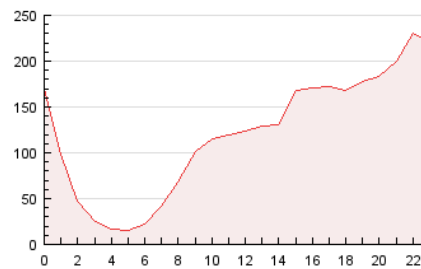

#### 3. Por día del mes (Nacional)

Día	N. únicos	Visitas	Páginas	Día	N. únicos	Visitas	Páginas	Día	N. únicos	Visitas	Páginas
1	56.054	64.727	110.777	11	72.221	87.321	150.677	21	48.664	54.942	88.978
2	46.728	53.650	86.640	12	86.438	103.136	174.947	22	47.022	53.597	87.023
3	35.128	39.967	65.775	13	59.401	68.233	131.292	23	43.186	49.435	82.139
4	36.017	40.895	72.069	14	46.395	52.704	86.681	24	40.982	46.815	81.900
5	54.207	61.953	147.873	15	57.772	66.721	111.989	25	60.850	69.491	122.023
6	48.866	55.647	115.468	16	56.419	64.961	107.804	26	86.619	99.899	163.077
7	41.223	47.058	86.351	17	47.262	53.481	89.570	27	60.058	69.026	129.408
8	39.063	44.580	80.257	18	48.336	54.734	92.152	28	46.326	53.014	87.936
9	38.618	43.597	72.813	19	57.311	66.046	111.519				
10	41.058	46.438	76.680	20	52.888	59.834	101.414				

4. Gráficas (Nacional)

4.1 Por día de la semana (promedio)

N. únicos / Visitas (x 100)

Páginas (x 100)

4.2 Por franja horaria (promedio)

Visitas (x 1000)

Páginas (x 1000)

4.3 Por meses

N. únicos / Visitas (x 1000)

Páginas (x 1000)