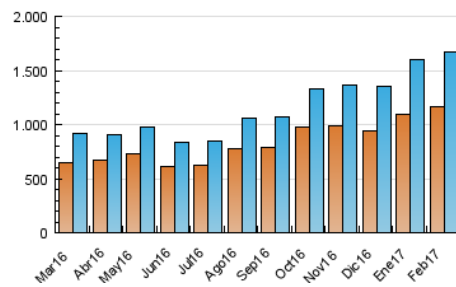

#### 3. Por día del mes (Nacional)

Día	N. únicos	Visitas	Páginas	Día	N. únicos	Visitas	Páginas	Día	N. únicos	Visitas	Páginas
1	56.054	64.727	110.777	11	72.221	87.321	150.677	21	48.664	54.942	88.978
2	46.728	53.650	86.640	12	86.438	103.136	174.947	22	47.022	53.597	87.023
3	35.128	39.967	65.775	13	59.401	68.233	131.292	23	43.186	49.435	82.139
4	36.017	40.895	72.069	14	46.395	52.704	86.681	24	40.982	46.815	81.900
5	54.207	61.953	147.873	15	57.772	66.721	111.989	25	60.850	69.491	122.023
6	48.866	55.647	115.468	16	56.419	64.961	107.804	26	86.619	99.899	163.077
7	41.223	47.058	86.351	17	47.262	53.481	89.570	27	60.058	69.026	129.408
8	39.063	44.580	80.257	18	48.336	54.734	92.152	28	46.326	53.014	87.936
9	38.618	43.597	72.813	19	57.311	66.046	111.519				
10	41.058	46.438	76.680	20	52.888	59.834	101.414				

4. Gráficas (Nacional)

4.1 Por día de la semana (promedio)

N. únicos / Visitas (x 100)

Páginas (x 100)

4.2 Por franja horaria (promedio)

Visitas (x 1000)

Páginas (x 1000)

4.3 Por meses

N. únicos / Visitas (x 1000)

Páginas (x 1000)