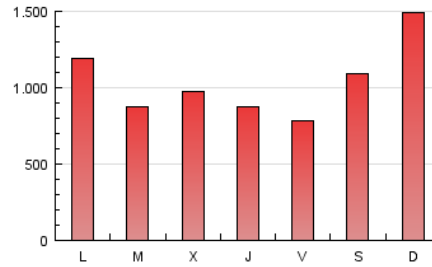

#### 1. Cifras totales y promedios (Nacional)

MES - AÑO	NAVEGADORES UNICOS	VISITAS	PAGINAS
Febrero - 2017	1.163.158	1.671.902	2.915.232
<b>PROMEDIO DIARIO</b>	<b>51.968</b>	<b>59.711</b>	<b>104.115</b>
<b>PROMEDIO LUNES-VIERNES</b>	<b>47.656</b>	<b>54.421</b>	<b>94.045</b>
<b>PROMEDIO SABADO-DOMINGO</b>	<b>62.750</b>	<b>72.934</b>	<b>129.292</b>
<b>PAGINAS / VISITAS</b>	<b>1,74</b>		
<b>DURACION MEDIA VISITAS</b>	<b>0:03:52</b>		
<b>DURACION MEDIA PAGINAS</b>	<b>0:03:58</b>		

#### 2. Secciones (Nacional)

	PAGINAS	%
<b>HOME</b>	104.473	3.58 %
<b>RESTO</b>	2.810.759	96.42 %

#### 3. Por día del mes (Nacional)

Día	N. únicos	Visitas	Páginas	Día	N. únicos	Visitas	Páginas	Día	N. únicos	Visitas	Páginas
1	56.054	64.727	110.777	11	72.221	87.321	150.677	21	48.664	54.942	88.978
2	46.728	53.650	86.640	12	86.438	103.136	174.947	22	47.022	53.597	87.023
3	35.128	39.967	65.775	13	59.401	68.233	131.292	23	43.186	49.435	82.139
4	36.017	40.895	72.069	14	46.395	52.704	86.681	24	40.982	46.815	81.900
5	54.207	61.953	147.873	15	57.772	66.721	111.989	25	60.850	69.491	122.023
6	48.866	55.647	115.468	16	56.419	64.961	107.804	26	86.619	99.899	163.077
7	41.223	47.058	86.351	17	47.262	53.481	89.570	27	60.058	69.026	129.408
8	39.063	44.580	80.257	18	48.336	54.734	92.152	28	46.326	53.014	87.936
9	38.618	43.597	72.813	19	57.311	66.046	111.519				
10	41.058	46.438	76.680	20	52.888	59.834	101.414				

4. Gráficas (Nacional)

4.1 Por día de la semana (promedio)

N. únicos / Visitas (x 100)

Páginas (x 100)

4.2 Por franja horaria (promedio)

Visitas (x 1000)

Páginas (x 1000)

4.3 Por meses