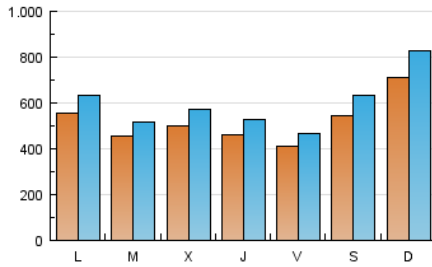

4. Gráficas (Nacional)

4.1 Por día de la semana (promedio)

N. únicos / Visitas (x 100)