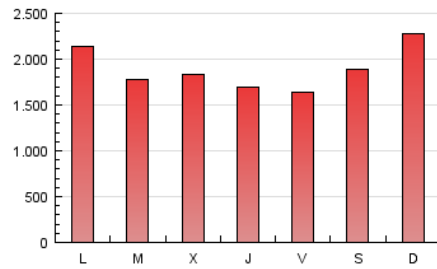

### 1. Cifras totales y promedios (Nacional e Internacional)

MES - AÑO	NAVEGADORES UNICOS	VISITAS	PAGINAS
Febrero - 2017	2.513.348	3.315.361	5.292.852
<b>PROMEDIO DIARIO</b>	<b>105.340</b>	<b>118.406</b>	<b>189.030</b>
<b>PROMEDIO LUNES-VIERNES</b>	102.623	114.781	181.297
<b>PROMEDIO SABADO-DOMINGO</b>	112.132	127.467	208.364
<b>PAGINAS / VISITAS</b>	1,60		
<b>DURACION MEDIA VISITAS</b>	0:04:42		
<b>DURACION MEDIA PAGINAS</b>	0:05:56		

### 3. Por día del mes (Nacional e Internacional)

Día	N. únicos	Visitas	Páginas	Día	N. únicos	Visitas	Páginas	Día	N. únicos	Visitas	Páginas
1	103.601	116.901	183.549	11	121.795	141.889	225.129	21	113.468	126.119	183.151
2	92.958	104.483	161.314	12	139.372	161.490	257.495	22	105.404	117.480	172.977
3	81.169	90.904	147.841	13	123.532	138.701	238.107	23	97.668	108.875	168.046
4	76.584	85.915	141.187	14	103.936	115.335	175.771	24	94.726	105.807	174.043
5	95.180	107.599	215.112	15	118.544	132.908	220.787	25	112.313	126.124	215.539
6	95.680	107.807	191.241	16	111.999	125.927	192.326	26	141.385	160.045	249.012
7	89.211	100.638	163.082	17	104.002	116.094	179.153	27	122.761	137.355	233.654
8	88.143	99.200	154.429	18	101.672	113.997	173.124	28	107.489	119.886	187.223
9	92.668	102.965	154.529	19	108.755	122.675	190.315				
10	92.397	102.416	152.651	20	113.097	125.826	192.065				

4. Gráficas (Nacional e Internacional)

4.1 Por día de la semana (promedio)

N. únicos / Visitas (x 100)

Páginas (x 100)

4.2 Por franja horaria (promedio)

Visitas (x 1000)

Páginas (x 1000)

4.3 Por meses