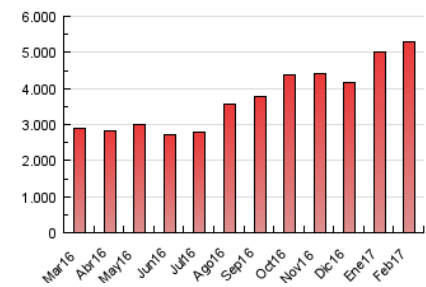

### 3. Por día del mes (Nacional e Internacional)

Día	N. únicos	Visitas	Páginas	Día	N. únicos	Visitas	Páginas	Día	N. únicos	Visitas	Páginas
1	103.601	116.901	183.549	11	121.795	141.889	225.129	21	113.468	126.119	183.151
2	92.958	104.483	161.314	12	139.372	161.490	257.495	22	105.404	117.480	172.977
3	81.169	90.904	147.841	13	123.532	138.701	238.107	23	97.668	108.875	168.046
4	76.584	85.915	141.187	14	103.936	115.335	175.771	24	94.726	105.807	174.043
5	95.180	107.599	215.112	15	118.544	132.908	220.787	25	112.313	126.124	215.539
6	95.680	107.807	191.241	16	111.999	125.927	192.326	26	141.385	160.045	249.012
7	89.211	100.638	163.082	17	104.002	116.094	179.153	27	122.761	137.355	233.654
8	88.143	99.200	154.429	18	101.672	113.997	173.124	28	107.489	119.886	187.223
9	92.668	102.965	154.529	19	108.755	122.675	190.315				
10	92.397	102.416	152.651	20	113.097	125.826	192.065				

4. Gráficas (Nacional e Internacional)

4.1 Por día de la semana (promedio)

N. únicos / Visitas (x 100)

Páginas (x 100)

4.2 Por franja horaria (promedio)

Visitas (x 1000)

Páginas (x 1000)

4.3 Por meses

N. únicos / Visitas (x 1000)

Páginas (x 1000)