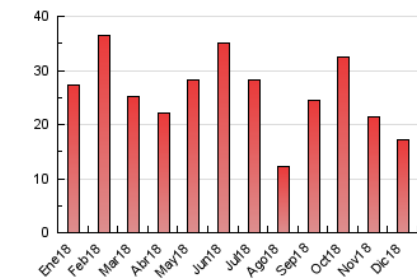

Páginas (x 1000)