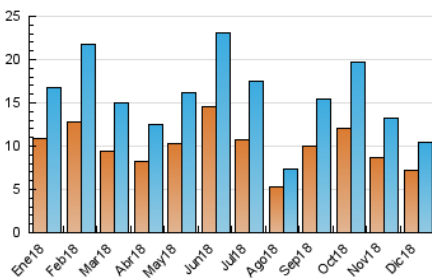

4.3 Por meses

N. únicos / Visitas (x 1000)