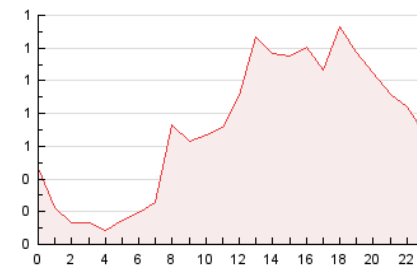

2. Secciones (Nacional e Internacional)

	PAGINAS	%
HOME	2.115	12.35 %
RESTO	15.011	87.65 %

3. Por día del mes (Nacional e Internacional)

Día	N. únicos	Visitas	Páginas	Día	N. únicos	Visitas	Páginas	Día	N. únicos	Visitas	Páginas
1	193	202	342	11	248	289	519	21	186	205	450
2	170	193	327	12	272	291	452	22	90	97	143
3	259	296	500	13	457	495	811	23	185	201	311
4	410	446	833	14	412	446	722	24	204	220	317
5	641	723	1.193	15	299	322	512	25	166	179	278
6	252	269	425	16	276	308	522	26	168	183	274
7	311	343	483	17	242	262	503	27	860	911	1.296
8	149	154	277	18	187	209	380	28	1.292	1.394	2.139
9	292	313	489	19	134	156	321	29	338	359	522
10	225	243	561	20	290	325	539	30	198	212	419
								31	139	151	266

4. Gráficas (Nacional e Internacional)

4.1 Por día de la semana (promedio)

N. únicos / Visitas (x 100)

Páginas (x 100)

4.2 Por franja horaria (promedio)

Visitas (x 1000)

Páginas (x 1000)

4.3 Por meses