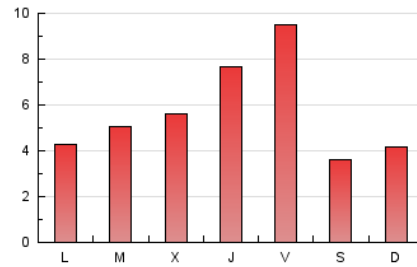

1. Cifras totales y promedios (Nacional e Internacional)

MES - AÑO	NAVEGADORES UNICOS	VISITAS	PAGINAS
Diciembre - 2018	7.220	10.397	17.126
PROMEDIO DIARIO	308	335	552
PROMEDIO LUNES-VIERNES	350	383	632
PROMEDIO SABADO-DOMINGO	219	236	386
PAGINAS / VISITAS	1,65		
DURACION MEDIA VISITAS	0:03:17		
DURACION MEDIA PAGINAS	0:05:04		

2. Secciones (Nacional e Internacional)

	PAGINAS	%
HOME	2.115	12.35 %
RESTO	15.011	87.65 %

3. Por día del mes (Nacional e Internacional)

Día	N. únicos	Visitas	Páginas	Día	N. únicos	Visitas	Páginas	Día	N. únicos	Visitas	Páginas
1	193	202	342	11	248	289	519	21	186	205	450
2	170	193	327	12	272	291	452	22	90	97	143
3	259	296	500	13	457	495	811	23	185	201	311
4	410	446	833	14	412	446	722	24	204	220	317
5	641	723	1.193	15	299	322	512	25	166	179	278
6	252	269	425	16	276	308	522	26	168	183	274
7	311	343	483	17	242	262	503	27	860	911	1.296
8	149	154	277	18	187	209	380	28	1.292	1.394	2.139
9	292	313	489	19	134	156	321	29	338	359	522
10	225	243	561	20	290	325	539	30	198	212	419
								31	139	151	266

4. Gráficas (Nacional e Internacional)

4.1 Por día de la semana (promedio)

N. únicos / Visitas (x 100)

Páginas (x 100)

4.2 Por franja horaria (promedio)

Visitas (x 1000)

Páginas (x 1000)

4.3 Por meses