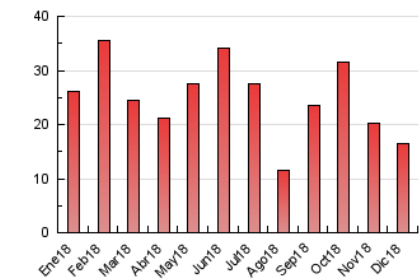

Páginas (x 1000)