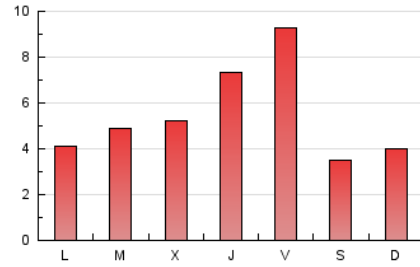

1. Cifras totales y promedios (Nacional)

MES - AÑO	NAVEGADORES UNICOS	VISITAS	PAGINAS
Diciembre - 2018	6.712	9.859	16.526
PROMEDIO DIARIO	291	318	533
PROMEDIO LUNES-VIERNES	329	361	608
PROMEDIO SABADO-DOMINGO	210	227	376
PAGINAS / VISITAS	1,68		
DURACION MEDIA VISITAS	0:03:26		
DURACION MEDIA PAGINAS	0:05:03		

2. Secciones (Nacional)

	PAGINAS	%
HOME	2.075	12.56 %
RESTO	14.451	87.44 %

3. Por día del mes (Nacional)

Día	N. únicos	Visitas	Páginas	Día	N. únicos	Visitas	Páginas	Día	N. únicos	Visitas	Páginas
1	191	200	340	11	231	271	499	21	176	194	436
2	162	184	318	12	225	244	403	22	86	93	139
3	236	273	466	13	431	469	778	23	176	192	302
4	393	429	816	14	395	428	698	24	191	207	303
5	599	681	1.149	15	288	311	496	25	162	175	274
6	248	265	421	16	261	293	507	26	115	130	221
7	300	332	472	17	227	247	484	27	814	865	1.245
8	143	148	270	18	180	202	373	28	1.268	1.367	2.106
9	279	299	472	19	130	152	316	29	328	349	512
10	212	230	546	20	248	283	497	30	186	200	406
								31	134	146	261

4. Gráficas (Nacional)

4.1 Por día de la semana (promedio)

N. únicos / Visitas (x 100)

Páginas (x 100)

4.2 Por franja horaria (promedio)

Visitas (x 1000)

Páginas (x 1000)

4.3 Por meses