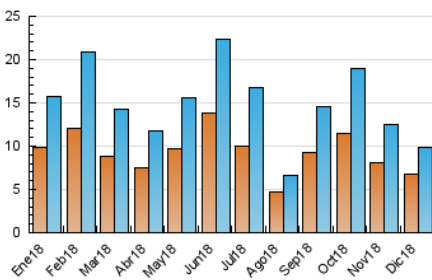

2. Secciones (Nacional)

	PAGINAS	%
HOME	2.075	12.56 %
RESTO	14.451	87.44 %

3. Por día del mes (Nacional)

Día	N. únicos	Visitas	Páginas	Día	N. únicos	Visitas	Páginas	Día	N. únicos	Visitas	Páginas
1	191	200	340	11	231	271	499	21	176	194	436
2	162	184	318	12	225	244	403	22	86	93	139
3	236	273	466	13	431	469	778	23	176	192	302
4	393	429	816	14	395	428	698	24	191	207	303
5	599	681	1.149	15	288	311	496	25	162	175	274
6	248	265	421	16	261	293	507	26	115	130	221
7	300	332	472	17	227	247	484	27	814	865	1.245
8	143	148	270	18	180	202	373	28	1.268	1.367	2.106
9	279	299	472	19	130	152	316	29	328	349	512
10	212	230	546	20	248	283	497	30	186	200	406
								31	134	146	261

4. Gráficas (Nacional)

4.1 Por día de la semana (promedio)

N. únicos / Visitas (x 100)

Páginas (x 100)

4.2 Por franja horaria (promedio)

Visitas (x 1000)

Páginas (x 1000)

4.3 Por meses

N. únicos / Visitas (x 1000)

Páginas (x 1000)

5. Observaciones

Este Medio Electrónico de Comunicación ha sido medido por la herramienta Google Analytics de Google

6. Definiciones básicas (Para más información ver Normas Técnicas para el Control de los Medios Electrónicos de Comunicación)

Visita:

Una secuencia ininterrumpida de páginas servidas a un usuario válido. Si dicho usuario no realiza peticiones de páginas en un periodo de tiempo (30 min) la siguiente petición constituirá el inicio de una nueva visita.