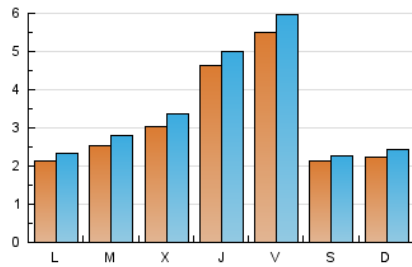

1. Cifras totales y promedios (Nacional e Internacional)

MES - AÑO	NAVEGADORES UNICOS	VISITAS	PAGINAS
Diciembre - 2018	7.220	10.397	17.126
PROMEDIO DIARIO	308	335	552
PROMEDIO LUNES-VIERNES	350	383	632
PROMEDIO SABADO-DOMINGO	219	236	386
PAGINAS / VISITAS	1,65		
DURACION MEDIA VISITAS	0:03:17		
DURACION MEDIA PAGINAS	0:05:04		

2. Secciones (Nacional e Internacional)

	PAGINAS	%
HOME	2.115	12.35 %
RESTO	15.011	87.65 %

3. Por día del mes (Nacional e Internacional)

Día	N. únicos	Visitas	Páginas	Día	N. únicos	Visitas	Páginas	Día	N. únicos	Visitas	Páginas
1	193	202	342	11	248	289	519	21	186	205	450
2	170	193	327	12	272	291	452	22	90	97	143
3	259	296	500	13	457	495	811	23	185	201	311
4	410	446	833	14	412	446	722	24	204	220	317
5	641	723	1.193	15	299	322	512	25	166	179	278
6	252	269	425	16	276	308	522	26	168	183	274
7	311	343	483	17	242	262	503	27	860	911	1.296
8	149	154	277	18	187	209	380	28	1.292	1.394	2.139
9	292	313	489	19	134	156	321	29	338	359	522
10	225	243	561	20	290	325	539	30	198	212	419
								31	139	151	266

4. Gráficas (Nacional e Internacional)

4.1 Por día de la semana (promedio)

N. únicos / Visitas (x 100)

Páginas (x 100)

4.2 Por franja horaria (promedio)

Visitas (x 1000)

Páginas (x 1000)

4.3 Por meses