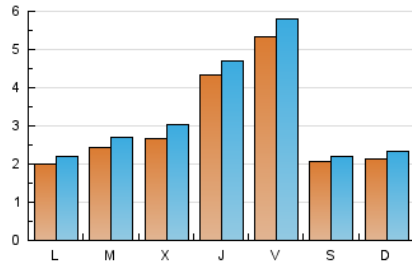

1. Cifras totales y promedios (Nacional)

MES - AÑO	NAVEGADORES UNICOS	VISITAS	PAGINAS
Diciembre - 2018	6.712	9.859	16.526
PROMEDIO DIARIO	291	318	533
PROMEDIO LUNES-VIERNES	329	361	608
PROMEDIO SABADO-DOMINGO	210	227	376
PAGINAS / VISITAS	1,68		
DURACION MEDIA VISITAS	0:03:26		
DURACION MEDIA PAGINAS	0:05:03		

2. Secciones (Nacional)

	PAGINAS	%
HOME	2.075	12.56 %
RESTO	14.451	87.44 %

3. Por día del mes (Nacional)

Día	N. únicos	Visitas	Páginas	Día	N. únicos	Visitas	Páginas	Día	N. únicos	Visitas	Páginas
1	191	200	340	11	231	271	499	21	176	194	436
2	162	184	318	12	225	244	403	22	86	93	139
3	236	273	466	13	431	469	778	23	176	192	302
4	393	429	816	14	395	428	698	24	191	207	303
5	599	681	1.149	15	288	311	496	25	162	175	274
6	248	265	421	16	261	293	507	26	115	130	221
7	300	332	472	17	227	247	484	27	814	865	1.245
8	143	148	270	18	180	202	373	28	1.268	1.367	2.106
9	279	299	472	19	130	152	316	29	328	349	512
10	212	230	546	20	248	283	497	30	186	200	406
								31	134	146	261

4. Gráficas (Nacional)

4.1 Por día de la semana (promedio)

N. únicos / Visitas (x 100)

Páginas (x 100)

4.2 Por franja horaria (promedio)

Visitas (x 1000)

Páginas (x 1000)

4.3 Por meses