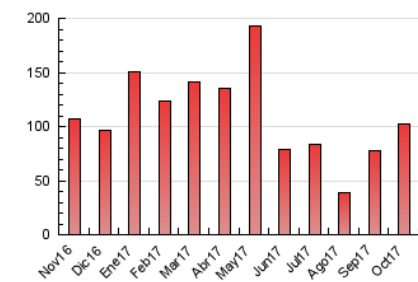

Páginas (x 1000)