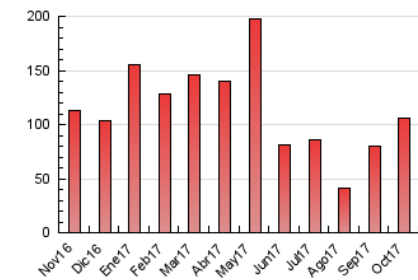

Páginas (x 1000)