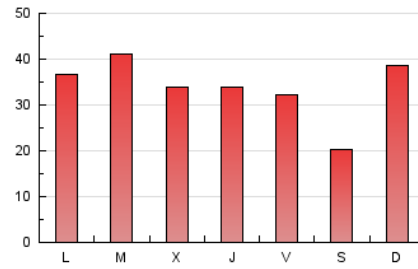

Páginas (x 100)