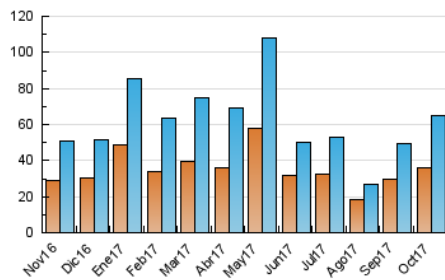

4.3 Por meses

N. únicos / Visitas (x 1000)