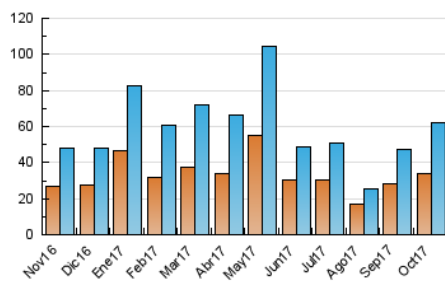

4.3 Por meses

N. únicos / Visitas (x 1000)