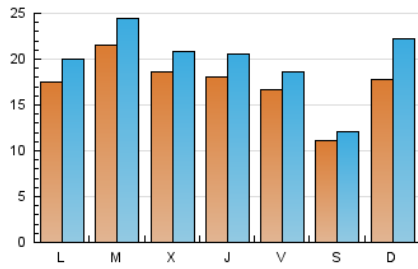

1. Cifras totales y promedios (Nacional)

| MES - AÑO | NAVEGADORES UNICOS | VISITAS | PAGINAS |
|--------------------------------|--------------------|--------------|--------------|
| Octubre - 2017 | 34.202 | 62.226 | 102.857 |
| PROMEDIO DIARIO | 1.748 | 2.007 | 3.318 |
| PROMEDIO LUNES-VIERNES | 1.855 | 2.104 | 3.463 |
| PROMEDIO SABADO-DOMINGO | 1.486 | 1.771 | 2.964 |
| PAGINAS / VISITAS | 1,65 | | |
| DURACION MEDIA VISITAS | 0:01:17 | | |
| DURACION MEDIA PAGINAS | 0:01:58 | | |

2. Secciones (Nacional)

| | PAGINAS | % |
|--------------|---------|---------|
| HOME | 15.241 | 14.82 % |
| RESTO | 87.616 | 85.18 % |

3. Por día del mes (Nacional)

| Día | N. únicos | Visitas | Páginas | Día | N. únicos | Visitas | Páginas | Día | N. únicos | Visitas | Páginas |
|-----|-----------|---------|---------|-----|-----------|---------|---------|-----|-----------|---------|---------|
| 1 | 5.126 | 6.906 | 10.884 | 11 | 1.713 | 1.899 | 3.134 | 21 | 911 | 974 | 1.577 |
| 2 | 3.053 | 3.582 | 6.038 | 12 | 994 | 1.090 | 1.895 | 22 | 879 | 972 | 1.895 |
| 3 | 3.306 | 3.931 | 6.665 | 13 | 1.545 | 1.715 | 2.882 | 23 | 1.310 | 1.467 | 2.622 |
| 4 | 1.465 | 1.665 | 3.069 | 14 | 1.126 | 1.223 | 2.093 | 24 | 2.266 | 2.560 | 3.801 |
| 5 | 3.164 | 3.753 | 5.772 | 15 | 1.073 | 1.186 | 2.306 | 25 | 3.306 | 3.716 | 5.053 |
| 6 | 2.360 | 2.696 | 4.446 | 16 | 1.072 | 1.249 | 2.658 | 26 | 1.551 | 1.704 | 2.599 |
| 7 | 1.491 | 1.617 | 2.525 | 17 | 1.443 | 1.626 | 2.820 | 27 | 1.169 | 1.293 | 2.237 |
| 8 | 1.053 | 1.178 | 2.044 | 18 | 958 | 1.069 | 1.813 | 28 | 927 | 1.001 | 1.707 |
| 9 | 1.723 | 1.929 | 3.361 | 19 | 1.519 | 1.676 | 2.777 | 29 | 784 | 881 | 1.646 |
| 10 | 2.464 | 2.750 | 4.144 | 20 | 1.589 | 1.769 | 2.953 | 30 | 1.585 | 1.766 | 3.016 |
| | | | | | | | | 31 | 1.256 | 1.383 | 2.425 |

4. Gráficas (Nacional)

4.1 Por día de la semana (promedio)

N. únicos / Visitas (x 100)

Páginas (x 100)

4.2 Por franja horaria (promedio)

Visitas (x 1000)

Páginas (x 1000)

4.3 Por meses