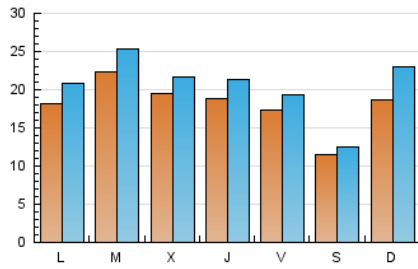

2. Secciones (Nacional e Internacional)

| | PAGINAS | % |
|--------------|---------|---------|
| HOME | 15.649 | 14.72 % |
| RESTO | 90.631 | 85.28 % |

3. Por día del mes (Nacional e Internacional)

| Día | N. únicos | Visitas | Páginas | Día | N. únicos | Visitas | Páginas | Día | N. únicos | Visitas | Páginas |
|-----|-----------|---------|---------|-----|-----------|---------|---------|-----|-----------|---------|---------|
| 1 | 5.281 | 7.089 | 11.150 | 11 | 1.779 | 1.970 | 3.254 | 21 | 943 | 1.006 | 1.611 |
| 2 | 3.139 | 3.673 | 6.177 | 12 | 1.040 | 1.137 | 1.952 | 22 | 923 | 1.017 | 1.966 |
| 3 | 3.385 | 4.015 | 6.777 | 13 | 1.613 | 1.787 | 2.973 | 23 | 1.407 | 1.570 | 2.747 |
| 4 | 1.548 | 1.752 | 3.183 | 14 | 1.168 | 1.266 | 2.142 | 24 | 2.345 | 2.640 | 3.914 |
| 5 | 3.272 | 3.866 | 5.983 | 15 | 1.122 | 1.237 | 2.366 | 25 | 3.438 | 3.854 | 5.255 |
| 6 | 2.446 | 2.785 | 4.584 | 16 | 1.129 | 1.309 | 2.746 | 26 | 1.660 | 1.815 | 2.749 |
| 7 | 1.542 | 1.670 | 2.603 | 17 | 1.525 | 1.714 | 2.954 | 27 | 1.228 | 1.356 | 2.328 |
| 8 | 1.095 | 1.221 | 2.102 | 18 | 1.011 | 1.125 | 1.897 | 28 | 976 | 1.050 | 1.772 |
| 9 | 1.797 | 2.007 | 3.491 | 19 | 1.583 | 1.742 | 2.863 | 29 | 875 | 975 | 1.748 |
| 10 | 2.549 | 2.838 | 4.292 | 20 | 1.651 | 1.833 | 3.036 | 30 | 1.653 | 1.837 | 3.104 |
| | | | | | | | | 31 | 1.336 | 1.466 | 2.561 |

4. Gráficas (Nacional e Internacional)

4.1 Por día de la semana (promedio)

N. únicos / Visitas (x 100)

Páginas (x 100)

4.2 Por franja horaria (promedio)

Visitas (x 1000)

Páginas (x 1000)

4.3 Por meses