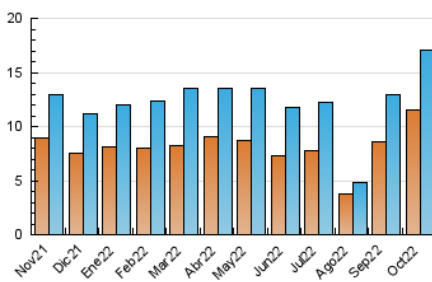

##### 4.1 Por día de la semana (promedio)

N. únicos / Visitas (x 100)

Páginas (x 100)

##### 4.2 Por franja horaria (promedio)

Visitas\_\_ (x 1000)

Páginas (x 1000)

##### 4.3 Por meses

N. únicos / Visitas (x 1000)

Páginas (x 1000)