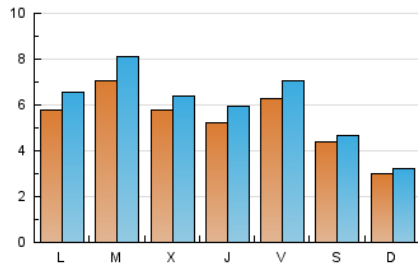

4. Gráficas (Nacional e Internacional)

4.1 Por día de la semana (promedio)

N. únicos / Visitas (x 100)