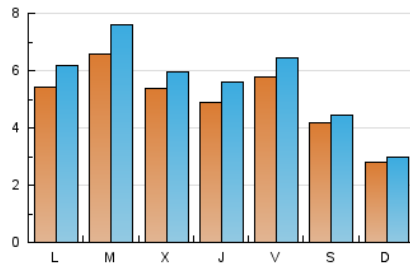

4. Gráficas (Nacional)

4.1 Por día de la semana (promedio)

N. únicos / Visitas (x 100)