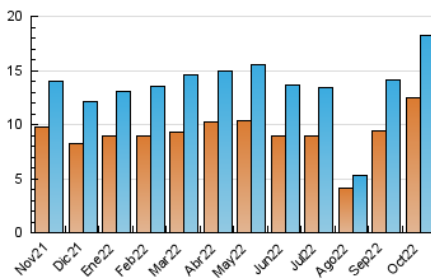

##### 4.1 Por día de la semana (promedio)

N. únicos / Visitas (x 100)

Páginas (x 100)

##### 4.2 Por franja horaria (promedio)

Visitas\_\_ (x 1000)

Páginas (x 1000)

##### 4.3 Por meses

N. únicos / Visitas (x 1000)

Páginas (x 1000)