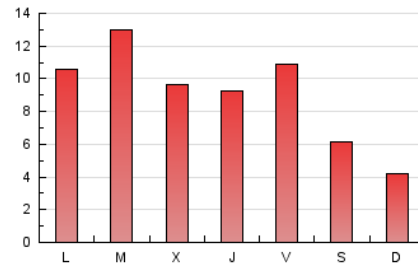

### 1. Cifras totales y promedios (Nacional e Internacional)

MES - AÑO	NAVEGADORES UNICOS	VISITAS	PAGINAS
Octubre - 2022	12.435	18.223	27.518
<b>PROMEDIO DIARIO</b>	<b>526</b>	<b>588</b>	<b>888</b>
<b>PROMEDIO LUNES-VIERNES</b>	601	680	1.064
<b>PROMEDIO SABADO-DOMINGO</b>	369	395	517
<b>PAGINAS / VISITAS</b>	1,51		
<b>DURACION MEDIA VISITAS</b>	0:01:15		
<b>DURACION MEDIA PAGINAS</b>	0:02:26		

### 3. Por día del mes (Nacional e Internacional)

Día	N. únicos	Visitas	Páginas	Día	N. únicos	Visitas	Páginas	Día	N. únicos	Visitas	Páginas
1	315	338	469	11	552	647	1.098	21	976	1.091	1.515
2	216	226	340	12	449	470	635	22	727	779	982
3	591	684	1.164	13	598	661	912	23	415	447	550
4	487	563	881	14	556	616	1.082	24	660	738	1.062
5	595	669	1.018	15	519	543	660	25	574	654	936
6	545	622	1.063	16	330	351	440	26	634	706	1.056
7	474	532	816	17	573	652	1.058	27	521	598	895
8	301	327	478	18	1.197	1.376	2.269	28	508	574	929
9	302	330	439	19	630	715	1.151	29	328	355	496
10	623	695	1.099	20	436	504	818	30	238	251	320
								31	449	509	887

#### 4. Gráficas (Nacional e Internacional)

##### 4.1 Por día de la semana (promedio)

N. únicos / Visitas (x 100)

Páginas (x 100)