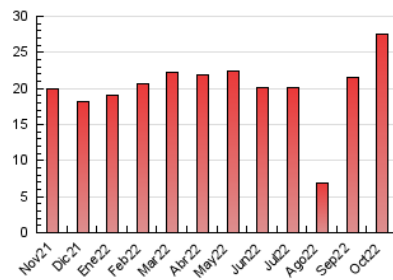

### 3. Por día del mes (Nacional e Internacional)

Día	N. únicos	Visitas	Páginas	Día	N. únicos	Visitas	Páginas	Día	N. únicos	Visitas	Páginas
1	315	338	469	11	552	647	1.098	21	976	1.091	1.515
2	216	226	340	12	449	470	635	22	727	779	982
3	591	684	1.164	13	598	661	912	23	415	447	550
4	487	563	881	14	556	616	1.082	24	660	738	1.062
5	595	669	1.018	15	519	543	660	25	574	654	936
6	545	622	1.063	16	330	351	440	26	634	706	1.056
7	474	532	816	17	573	652	1.058	27	521	598	895
8	301	327	478	18	1.197	1.376	2.269	28	508	574	929
9	302	330	439	19	630	715	1.151	29	328	355	496
10	623	695	1.099	20	436	504	818	30	238	251	320
								31	449	509	887

##### 4.1 Por día de la semana (promedio)

N. únicos / Visitas (x 100)

Páginas (x 100)

##### 4.2 Por franja horaria (promedio)

Visitas\_\_ (x 1000)

Páginas (x 1000)

##### 4.3 Por meses

N. únicos / Visitas (x 1000)

Páginas (x 1000)