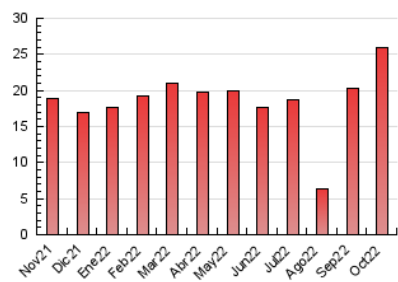

##### 4.1 Por día de la semana (promedio)

N. únicos / Visitas (x 100)

Páginas (x 100)

##### 4.2 Por franja horaria (promedio)

Visitas\_\_ (x 1000)

Páginas (x 1000)

##### 4.3 Por meses

N. únicos / Visitas (x 1000)

Páginas (x 1000)