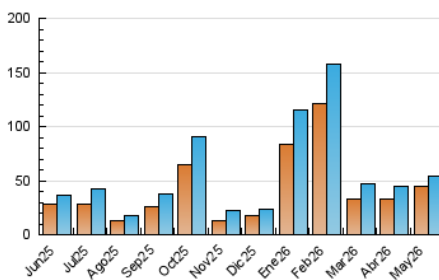

2. Secciones (Nacional)

	PAGINAS	%
HOME	7.003	10.21 %
RESTO	61.565	89.79 %

3. Por día del mes (Nacional)

Día	N. únicos	Visitas	Páginas	Día	N. únicos	Visitas	Páginas	Día	N. únicos	Visitas	Páginas
1	1.179	1.245	1.828	11	545	692	1.104	21	1.415	1.576	1.929
2	1.135	1.205	1.433	12	485	615	2.481	22	1.116	1.236	1.613
3	548	579	802	13	470	571	787	23	1.080	1.152	1.355
4	627	774	1.286	14	507	618	962	24	757	798	940
5	829	989	1.784	15	7.902	8.117	9.051	25	915	994	1.222
6	700	837	1.355	16	12.645	12.734	14.171	26	530	679	1.038
7	618	743	1.081	17	3.623	3.683	3.982	27	456	553	863
8	651	756	1.140	18	4.609	4.973	5.399	28	519	629	918
9	692	773	930	19	2.633	2.810	3.272	29	608	721	1.048
10	575	630	709	20	1.944	2.093	2.523	30	703	743	868
								31	512	548	694

4. Gráficas (Nacional)

4.1 Por día de la semana (promedio)

N. únicos / Visitas (x 100)

Páginas (x 100)

4.2 Por franja horaria (promedio)

Visitas_ (x 1000)

Páginas (x 1000)

4.3 Por meses

N. únicos / Visitas (x 1000)

Páginas (x 1000)

5. Observaciones

Este Medio Electrónico de Comunicación ha sido medido por la herramienta Google Analytics de Google (GA4).

6. Definiciones básicas (Para más información ver Normas Técnicas para el Control de los Medios Electrónicos de Comunicación)

Visita:

Una secuencia ininterrumpida de páginas servidas a un usuario válido. Si dicho usuario no realiza peticiones de páginas en un periodo de tiempo (30 min) la siguiente petición constituirá el inicio de una nueva visita.