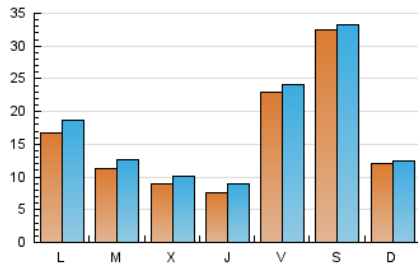

1. Cifras totales y promedios (Nacional)

MES - AÑO	NAVEGADORES UNICOS	VISITAS	PAGINAS
Mayo - 2026	44.130	53.900	68.568
PROMEDIO DIARIO	1.662	1.776	2.212
PROMEDIO LUNES-VIERNES	1.393	1.534	2.033
PROMEDIO SABADO-DOMINGO	2.227	2.285	2.588
PAGINAS / VISITAS	1,25		
DURACION MEDIA VISITAS	0:03:14		
TIEMPO INTERACCIÓN MEDIO	0:02:43		

2. Secciones (Nacional)

	PAGINAS	%
HOME	7.003	10.21 %
RESTO	61.565	89.79 %

3. Por día del mes (Nacional)

Día	N. únicos	Visitas	Páginas	Día	N. únicos	Visitas	Páginas	Día	N. únicos	Visitas	Páginas
1	1.179	1.245	1.828	11	545	692	1.104	21	1.415	1.576	1.929
2	1.135	1.205	1.433	12	485	615	2.481	22	1.116	1.236	1.613
3	548	579	802	13	470	571	787	23	1.080	1.152	1.355
4	627	774	1.286	14	507	618	962	24	757	798	940
5	829	989	1.784	15	7.902	8.117	9.051	25	915	994	1.222
6	700	837	1.355	16	12.645	12.734	14.171	26	530	679	1.038
7	618	743	1.081	17	3.623	3.683	3.982	27	456	553	863
8	651	756	1.140	18	4.609	4.973	5.399	28	519	629	918
9	692	773	930	19	2.633	2.810	3.272	29	608	721	1.048
10	575	630	709	20	1.944	2.093	2.523	30	703	743	868
								31	512	548	694

4. Gráficas (Nacional)

4.1 Por día de la semana (promedio)

N. únicos / Visitas (x 100)

Páginas (x 100)

4.2 Por franja horaria (promedio)

Visitas_ (x 1000)

Páginas (x 1000)

4.3 Por meses