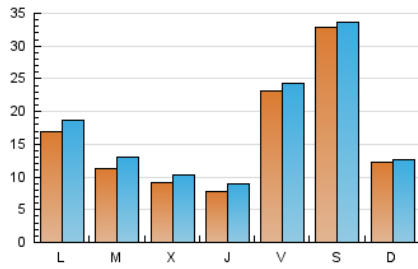

1. Cifras totales y promedios (Nacional e Internacional)

MES - AÑO	NAVEGADORES UNICOS	VISITAS	PAGINAS
Mayo - 2026	44.564	54.307	69.372
PROMEDIO DIARIO	1.678	1.796	2.238
PROMEDIO LUNES-VIERNES	1.406	1.550	2.054
PROMEDIO SABADO-DOMINGO	2.247	2.312	2.623
PAGINAS / VISITAS	1,25		
DURACION MEDIA VISITAS	0:03:15		
TIEMPO INTERACCIÓN MEDIO	0:02:44		

2. Secciones (Nacional e Internacional)

	PAGINAS	%
HOME	7.147	10.30 %
RESTO	62.227	89.70 %

3. Por día del mes (Nacional e Internacional)

Día	N. únicos	Visitas	Páginas	Día	N. únicos	Visitas	Páginas	Día	N. únicos	Visitas	Páginas
1	1.200	1.267	1.865	11	555	703	1.119	21	1.420	1.582	1.938
2	1.154	1.228	1.462	12	498	631	2.499	22	1.135	1.256	1.650
3	555	587	815	13	478	580	798	23	1.088	1.161	1.368
4	642	790	1.305	14	515	627	977	24	759	801	943
5	842	1.002	1.804	15	7.933	8.138	9.090	25	921	1.000	1.235
6	718	856	1.384	16	12.743	12.898	14.363	26	541	693	1.067
7	632	758	1.103	17	3.660	3.717	4.032	27	463	561	872
8	656	760	1.148	18	4.626	5.001	5.447	28	527	637	933
9	698	780	942	19	2.657	2.879	3.300	29	616	729	1.056
10	585	641	722	20	1.959	2.110	2.550	30	711	752	877
								31	519	555	710

4. Gráficas (Nacional e Internacional)

4.1 Por día de la semana (promedio)

N. únicos / Visitas (x 100)

Páginas (x 100)

4.2 Por franja horaria (promedio)

Visitas_ (x 1000)

Páginas (x 1000)

4.3 Por meses