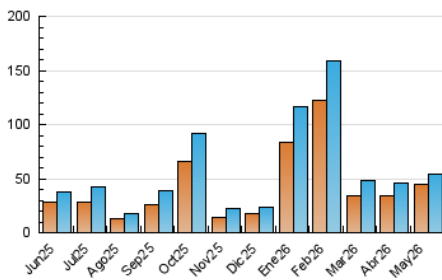

4.3 Por meses

N. únicos / Visitas (x 1000)