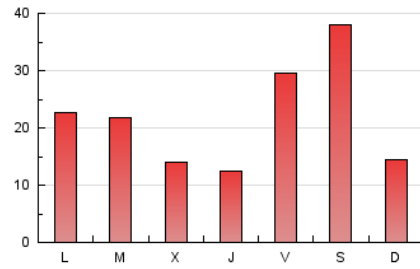

1. Cifras totales y promedios (Nacional e Internacional)

MES - AÑO	NAVEGADORES UNICOS	VISITAS	PAGINAS
Mayo - 2026	44.564	54.307	69.372
PROMEDIO DIARIO	1.678	1.796	2.238
PROMEDIO LUNES-VIERNES	1.406	1.550	2.054
PROMEDIO SABADO-DOMINGO	2.247	2.312	2.623
PAGINAS / VISITAS	1,25		
DURACION MEDIA VISITAS	0:03:15		
TIEMPO INTERACCIÓN MEDIO	0:02:44		

2. Secciones (Nacional e Internacional)

	PAGINAS	%
HOME	7.147	10.30 %
RESTO	62.227	89.70 %

3. Por día del mes (Nacional e Internacional)

Día	N. únicos	Visitas	Páginas	Día	N. únicos	Visitas	Páginas	Día	N. únicos	Visitas	Páginas
1	1.200	1.267	1.865	11	555	703	1.119	21	1.420	1.582	1.938
2	1.154	1.228	1.462	12	498	631	2.499	22	1.135	1.256	1.650
3	555	587	815	13	478	580	798	23	1.088	1.161	1.368
4	642	790	1.305	14	515	627	977	24	759	801	943
5	842	1.002	1.804	15	7.933	8.138	9.090	25	921	1.000	1.235
6	718	856	1.384	16	12.743	12.898	14.363	26	541	693	1.067
7	632	758	1.103	17	3.660	3.717	4.032	27	463	561	872
8	656	760	1.148	18	4.626	5.001	5.447	28	527	637	933
9	698	780	942	19	2.657	2.879	3.300	29	616	729	1.056
10	585	641	722	20	1.959	2.110	2.550	30	711	752	877
								31	519	555	710

4. Gráficas (Nacional e Internacional)

4.1 Por día de la semana (promedio)

N. únicos / Visitas (x 100)

Páginas (x 100)

4.2 Por franja horaria (promedio)

Visitas_ (x 1000)

Páginas (x 1000)

4.3 Por meses