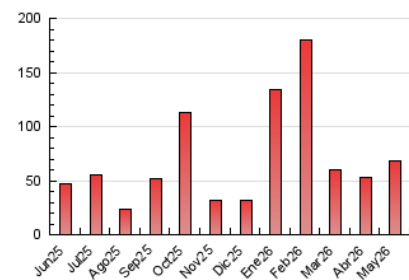

2. Secciones (Nacional)

	PAGINAS	%
HOME	7.003	10.21 %
RESTO	61.565	89.79 %

3. Por día del mes (Nacional)

Día	N. únicos	Visitas	Páginas	Día	N. únicos	Visitas	Páginas	Día	N. únicos	Visitas	Páginas
1	1.179	1.245	1.828	11	545	692	1.104	21	1.415	1.576	1.929
2	1.135	1.205	1.433	12	485	615	2.481	22	1.116	1.236	1.613
3	548	579	802	13	470	571	787	23	1.080	1.152	1.355
4	627	774	1.286	14	507	618	962	24	757	798	940
5	829	989	1.784	15	7.902	8.117	9.051	25	915	994	1.222
6	700	837	1.355	16	12.645	12.734	14.171	26	530	679	1.038
7	618	743	1.081	17	3.623	3.683	3.982	27	456	553	863
8	651	756	1.140	18	4.609	4.973	5.399	28	519	629	918
9	692	773	930	19	2.633	2.810	3.272	29	608	721	1.048
10	575	630	709	20	1.944	2.093	2.523	30	703	743	868
								31	512	548	694

4. Gráficas (Nacional)

4.1 Por día de la semana (promedio)

N. únicos / Visitas (x 100)

Páginas (x 100)

4.2 Por franja horaria (promedio)

Visitas_ (x 1000)

Páginas (x 1000)

4.3 Por meses

N. únicos / Visitas (x 1000)

Páginas (x 1000)

5. Observaciones

Este Medio Electrónico de Comunicación ha sido medido por la herramienta Google Analytics de Google (GA4).

6. Definiciones básicas (Para más información ver Normas Técnicas para el Control de los Medios Electrónicos de Comunicación)