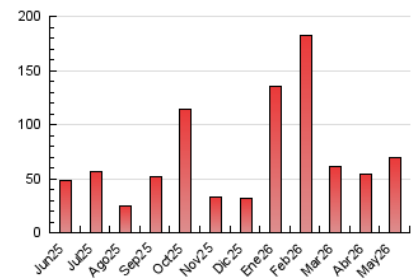

Páginas (x 1000)