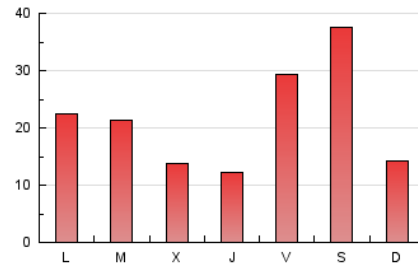

1. Cifras totales y promedios (Nacional)

MES - AÑO	NAVEGADORES UNICOS	VISITAS	PAGINAS
Mayo - 2026	44.130	53.900	68.568
PROMEDIO DIARIO	1.662	1.776	2.212
PROMEDIO LUNES-VIERNES	1.393	1.534	2.033
PROMEDIO SABADO-DOMINGO	2.227	2.285	2.588
PAGINAS / VISITAS	1,25		
DURACION MEDIA VISITAS	0:03:14		
TIEMPO INTERACCIÓN MEDIO	0:02:43		

2. Secciones (Nacional)

	PAGINAS	%
HOME	7.003	10.21 %
RESTO	61.565	89.79 %

3. Por día del mes (Nacional)

Día	N. únicos	Visitas	Páginas	Día	N. únicos	Visitas	Páginas	Día	N. únicos	Visitas	Páginas
1	1.179	1.245	1.828	11	545	692	1.104	21	1.415	1.576	1.929
2	1.135	1.205	1.433	12	485	615	2.481	22	1.116	1.236	1.613
3	548	579	802	13	470	571	787	23	1.080	1.152	1.355
4	627	774	1.286	14	507	618	962	24	757	798	940
5	829	989	1.784	15	7.902	8.117	9.051	25	915	994	1.222
6	700	837	1.355	16	12.645	12.734	14.171	26	530	679	1.038
7	618	743	1.081	17	3.623	3.683	3.982	27	456	553	863
8	651	756	1.140	18	4.609	4.973	5.399	28	519	629	918
9	692	773	930	19	2.633	2.810	3.272	29	608	721	1.048
10	575	630	709	20	1.944	2.093	2.523	30	703	743	868
								31	512	548	694

4. Gráficas (Nacional)

4.1 Por día de la semana (promedio)

N. únicos / Visitas (x 100)

Páginas (x 100)

4.2 Por franja horaria (promedio)

Visitas_ (x 1000)

Páginas (x 1000)

4.3 Por meses