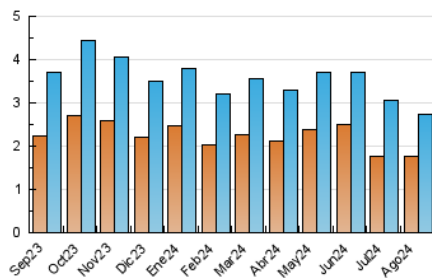

#### 3. Por día del mes (Nacional)

Día	N. únicos	Visitas	Páginas	Día	N. únicos	Visitas	Páginas	Día	N. únicos	Visitas	Páginas
<b>1</b>	68	76	140	<b>11</b>	35	47	78	<b>21</b>	61	70	133
<b>2</b>	65	81	121	<b>12</b>	57	69	167	<b>22</b>	94	122	298
<b>3</b>	52	61	99	<b>13</b>	60	68	159	<b>23</b>	54	66	238
<b>4</b>	92	101	123	<b>14</b>	58	73	110	<b>24</b>	81	97	236
<b>5</b>	55	66	101	<b>15</b>	70	82	161	<b>25</b>	90	103	183
<b>6</b>	68	76	104	<b>16</b>	72	87	181	<b>26</b>	173	191	297
<b>7</b>	76	95	165	<b>17</b>	48	58	195	<b>27</b>	86	93	220
<b>8</b>	83	95	126	<b>18</b>	59	75	219	<b>28</b>	165	184	363
<b>9</b>	44	54	93	<b>19</b>	62	81	180	<b>29</b>	116	121	235
<b>10</b>	43	49	78	<b>20</b>	60	73	155	<b>30</b>	112	122	278
								<b>31</b>	100	110	239

##### 4.1 Por día de la semana (promedio)

N. únicos / Visitas (x 100)

Páginas (x 100)

##### 4.2 Por franja horaria (promedio)

Visitas\_ (x 1000)

Páginas (x 1000)

##### 4.3 Por meses

N. únicos / Visitas (x 1000)

Páginas (x 1000)