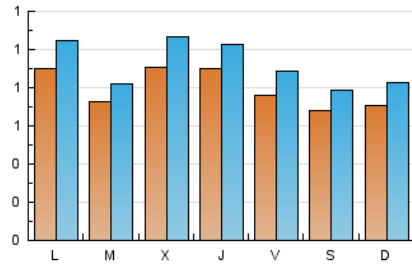

4. Gráficas (Nacional e Internacional)

4.1 Por día de la semana (promedio)

N. únicos / Visitas (x 100)