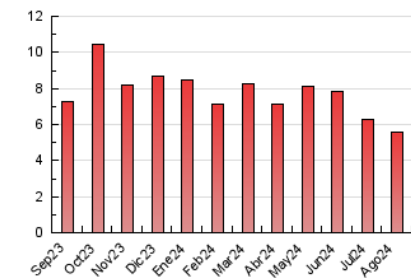

### 3. Por día del mes (Nacional e Internacional)

Día	N. únicos	Visitas	Páginas	Día	N. únicos	Visitas	Páginas	Día	N. únicos	Visitas	Páginas
1	73	81	146	11	36	48	79	21	62	71	134
2	68	84	124	12	61	73	171	22	97	125	304
3	57	66	105	13	65	73	171	23	61	73	245
4	94	103	125	14	59	74	113	24	83	99	237
5	61	72	106	15	73	85	164	25	90	103	183
6	70	78	106	16	82	98	190	26	173	191	297
7	79	98	166	17	53	63	205	27	90	97	224
8	87	99	130	18	62	78	221	28	165	184	363
9	51	61	100	19	65	84	183	29	119	124	242
10	44	50	79	20	66	79	165	30	120	130	285
								31	103	115	246

##### 4.1 Por día de la semana (promedio)

N. únicos / Visitas (x 100)

Páginas (x 100)

##### 4.2 Por franja horaria (promedio)

Visitas\_ (x 1000)

Páginas (x 1000)

##### 4.3 Por meses

N. únicos / Visitas (x 1000)

Páginas (x 1000)