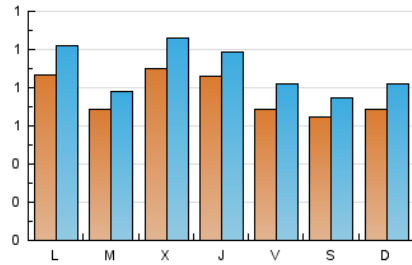

4. Gráficas (Nacional)

4.1 Por día de la semana (promedio)

N. únicos / Visitas (x 100)