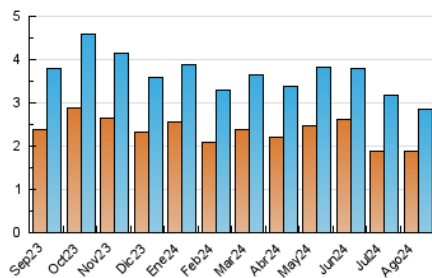

### 3. Por día del mes (Nacional e Internacional)

Día	N. únicos	Visitas	Páginas	Día	N. únicos	Visitas	Páginas	Día	N. únicos	Visitas	Páginas
1	73	81	146	11	36	48	79	21	62	71	134
2	68	84	124	12	61	73	171	22	97	125	304
3	57	66	105	13	65	73	171	23	61	73	245
4	94	103	125	14	59	74	113	24	83	99	237
5	61	72	106	15	73	85	164	25	90	103	183
6	70	78	106	16	82	98	190	26	173	191	297
7	79	98	166	17	53	63	205	27	90	97	224
8	87	99	130	18	62	78	221	28	165	184	363
9	51	61	100	19	65	84	183	29	119	124	242
10	44	50	79	20	66	79	165	30	120	130	285
								31	103	115	246

##### 4.1 Por día de la semana (promedio)

N. únicos / Visitas (x 100)

Páginas (x 100)

##### 4.2 Por franja horaria (promedio)

Visitas\_ (x 1000)

Páginas (x 1000)

##### 4.3 Por meses

N. únicos / Visitas (x 1000)

Páginas (x 1000)