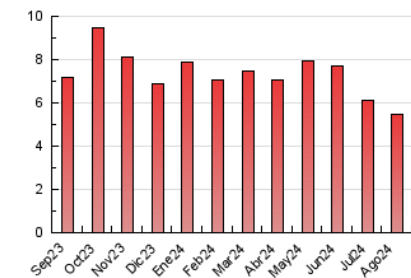

#### 3. Por día del mes (Nacional)

Día	N. únicos	Visitas	Páginas	Día	N. únicos	Visitas	Páginas	Día	N. únicos	Visitas	Páginas
<b>1</b>	68	76	140	<b>11</b>	35	47	78	<b>21</b>	61	70	133
<b>2</b>	65	81	121	<b>12</b>	57	69	167	<b>22</b>	94	122	298
<b>3</b>	52	61	99	<b>13</b>	60	68	159	<b>23</b>	54	66	238
<b>4</b>	92	101	123	<b>14</b>	58	73	110	<b>24</b>	81	97	236
<b>5</b>	55	66	101	<b>15</b>	70	82	161	<b>25</b>	90	103	183
<b>6</b>	68	76	104	<b>16</b>	72	87	181	<b>26</b>	173	191	297
<b>7</b>	76	95	165	<b>17</b>	48	58	195	<b>27</b>	86	93	220
<b>8</b>	83	95	126	<b>18</b>	59	75	219	<b>28</b>	165	184	363
<b>9</b>	44	54	93	<b>19</b>	62	81	180	<b>29</b>	116	121	235
<b>10</b>	43	49	78	<b>20</b>	60	73	155	<b>30</b>	112	122	278
								<b>31</b>	100	110	239

##### 4.1 Por día de la semana (promedio)

N. únicos / Visitas (x 100)

Páginas (x 100)

##### 4.2 Por franja horaria (promedio)

Visitas\_ (x 1000)

Páginas (x 1000)

##### 4.3 Por meses

N. únicos / Visitas (x 1000)

Páginas (x 1000)