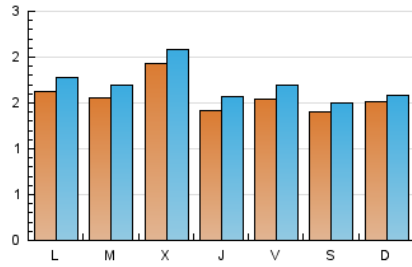

4. Gráficas (Nacional e Internacional)

4.1 Por día de la semana (promedio)

N. únicos / Visitas (x 100)