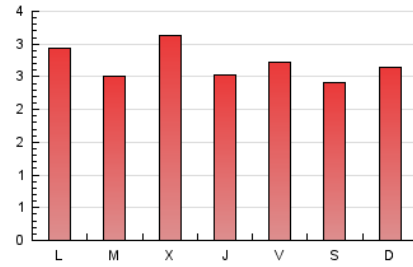

### 1. Cifras totales y promedios (Nacional e Internacional)

MES - AÑO	NAVEGADORES UNICOS	VISITAS	PAGINAS
Mayo - 2021	3.966	5.248	8.345
<b>PROMEDIO DIARIO</b>	<b>157</b>	<b>169</b>	<b>269</b>
<b>PROMEDIO LUNES-VIERNES</b>	162	176	277
<b>PROMEDIO SABADO-DOMINGO</b>	146	154	253
<b>PAGINAS / VISITAS</b>	1,59		
<b>DURACION MEDIA VISITAS</b>	0:00:47		
<b>DURACION MEDIA PAGINAS</b>	0:01:20		

### 3. Por día del mes (Nacional e Internacional)

Día	N. únicos	Visitas	Páginas	Día	N. únicos	Visitas	Páginas	Día	N. únicos	Visitas	Páginas
1	141	155	229	11	185	199	275	21	158	174	281
2	101	109	165	12	163	182	315	22	142	151	195
3	172	190	322	13	145	158	283	23	114	117	169
4	142	157	237	14	163	177	288	24	109	115	184
5	210	224	314	15	186	193	312	25	159	170	249
6	106	121	187	16	165	171	295	26	249	269	376
7	134	151	266	17	202	224	402	27	161	174	279
8	114	123	211	18	139	150	241	28	162	174	252
9	107	118	182	19	151	161	252	29	118	128	261
10	182	200	283	20	157	173	259	30	271	278	507
								31	146	162	274

4. Gráficas (Nacional e Internacional)

4.1 Por día de la semana (promedio)

N. únicos / Visitas (x 100)

Páginas (x 100)

4.2 Por franja horaria (promedio)

Visitas (x 1000)

Páginas (x 1000)

4.3 Por meses