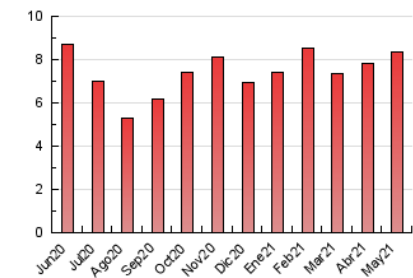

Páginas (x 1000)