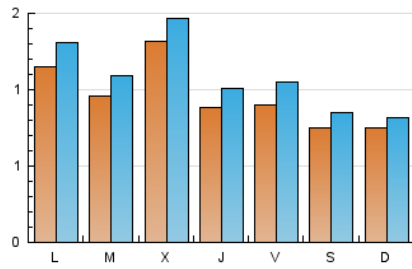

4. Gráficas (Nacional)

4.1 Por día de la semana (promedio)

N. únicos / Visitas (x 100)