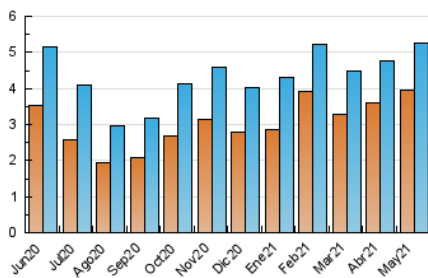

### 3. Por día del mes (Nacional e Internacional)

Día	N. únicos	Visitas	Páginas	Día	N. únicos	Visitas	Páginas	Día	N. únicos	Visitas	Páginas
1	141	155	229	11	185	199	275	21	158	174	281
2	101	109	165	12	163	182	315	22	142	151	195
3	172	190	322	13	145	158	283	23	114	117	169
4	142	157	237	14	163	177	288	24	109	115	184
5	210	224	314	15	186	193	312	25	159	170	249
6	106	121	187	16	165	171	295	26	249	269	376
7	134	151	266	17	202	224	402	27	161	174	279
8	114	123	211	18	139	150	241	28	162	174	252
9	107	118	182	19	151	161	252	29	118	128	261
10	182	200	283	20	157	173	259	30	271	278	507
								31	146	162	274

4. Gráficas (Nacional e Internacional)

4.1 Por día de la semana (promedio)

N. únicos / Visitas (x 100)

Páginas (x 100)

4.2 Por franja horaria (promedio)

Visitas (x 1000)

Páginas (x 1000)

4.3 Por meses

N. únicos / Visitas (x 1000)

Páginas (x 1000)