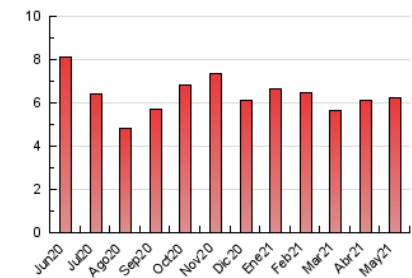

#### 3. Por día del mes (Nacional)

Día	N. únicos	Visitas	Páginas	Día	N. únicos	Visitas	Páginas	Día	N. únicos	Visitas	Páginas
1	75	89	162	11	101	115	188	21	95	111	218
2	76	84	140	12	103	121	251	22	75	84	128
3	136	154	285	13	79	88	211	23	59	62	114
4	86	101	181	14	99	113	224	24	67	73	139
5	148	162	252	15	110	117	228	25	106	117	196
6	76	91	155	16	97	103	224	26	187	206	311
7	73	90	202	17	143	165	342	27	96	108	212
8	60	69	157	18	90	101	190	28	92	104	176
9	58	69	126	19	90	100	190	29	56	66	199
10	132	149	228	20	99	115	198	30	84	91	172
								31	99	114	223

4. Gráficas (Nacional)

4.1 Por día de la semana (promedio)

N. únicos / Visitas (x 100)

Páginas (x 100)

4.2 Por franja horaria (promedio)

Visitas (x 1000)

Páginas (x 1000)

4.3 Por meses

N. únicos / Visitas (x 1000)

Páginas (x 1000)