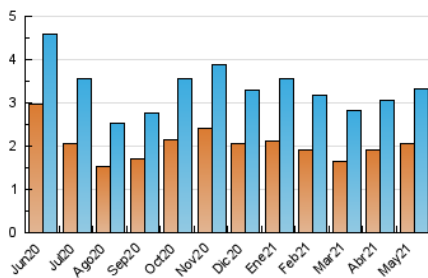

#### 3. Por día del mes (Nacional)

Día	N. únicos	Visitas	Páginas	Día	N. únicos	Visitas	Páginas	Día	N. únicos	Visitas	Páginas
1	75	89	162	11	101	115	188	21	95	111	218
2	76	84	140	12	103	121	251	22	75	84	128
3	136	154	285	13	79	88	211	23	59	62	114
4	86	101	181	14	99	113	224	24	67	73	139
5	148	162	252	15	110	117	228	25	106	117	196
6	76	91	155	16	97	103	224	26	187	206	311
7	73	90	202	17	143	165	342	27	96	108	212
8	60	69	157	18	90	101	190	28	92	104	176
9	58	69	126	19	90	100	190	29	56	66	199
10	132	149	228	20	99	115	198	30	84	91	172
								31	99	114	223

4. Gráficas (Nacional)

4.1 Por día de la semana (promedio)

N. únicos / Visitas (x 100)

Páginas (x 100)

4.2 Por franja horaria (promedio)

Visitas (x 1000)

Páginas (x 1000)

4.3 Por meses

N. únicos / Visitas (x 1000)

Páginas (x 1000)