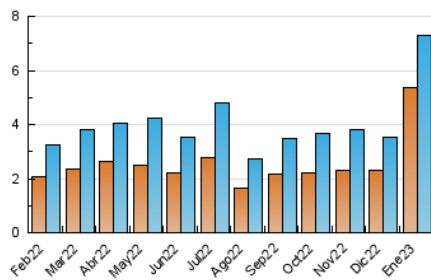

### 3. Por día del mes (Nacional e Internacional)

Día	N. únicos	Visitas	Páginas	Día	N. únicos	Visitas	Páginas	Día	N. únicos	Visitas	Páginas
1	68	72	131	11	76	86	170	21	319	336	439
2	135	151	230	12	92	101	167	22	178	191	312
3	106	117	215	13	216	237	425	23	205	230	387
4	89	103	179	14	140	152	238	24	158	174	268
5	99	118	189	15	122	130	191	25	103	114	200
6	314	342	676	16	217	249	437	26	100	118	221
7	85	94	200	17	432	470	733	27	103	118	230
8	84	96	171	18	407	428	600	28	149	169	300
9	103	114	315	19	1.171	1.206	1.402	29	154	170	258
10	129	148	344	20	668	689	812	30	250	270	483
								31	237	279	411

4. Gráficas (Nacional e Internacional)

4.1 Por día de la semana (promedio)

N. únicos / Visitas (x 100)

Páginas (x 100)

4.2 Por franja horaria (promedio)

Visitas\_\_ (x 1000)

Páginas (x 1000)

4.3 Por meses

N. únicos / Visitas (x 1000)

Páginas (x 1000)