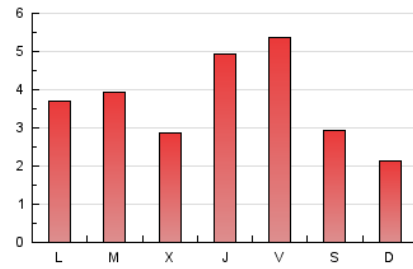

### 3. Por día del mes (Nacional e Internacional)

Día	N. únicos	Visitas	Páginas	Día	N. únicos	Visitas	Páginas	Día	N. únicos	Visitas	Páginas
1	68	72	131	11	76	86	170	21	319	336	439
2	135	151	230	12	92	101	167	22	178	191	312
3	106	117	215	13	216	237	425	23	205	230	387
4	89	103	179	14	140	152	238	24	158	174	268
5	99	118	189	15	122	130	191	25	103	114	200
6	314	342	676	16	217	249	437	26	100	118	221
7	85	94	200	17	432	470	733	27	103	118	230
8	84	96	171	18	407	428	600	28	149	169	300
9	103	114	315	19	1.171	1.206	1.402	29	154	170	258
10	129	148	344	20	668	689	812	30	250	270	483
								31	237	279	411

4. Gráficas (Nacional e Internacional)

4.1 Por día de la semana (promedio)

N. únicos / Visitas (x 100)

Páginas (x 100)

4.2 Por franja horaria (promedio)

Visitas\_\_ (x 1000)

Páginas (x 1000)

4.3 Por meses