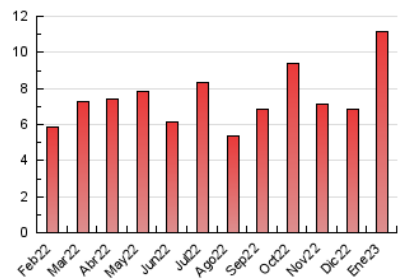

#### 3. Por día del mes (Nacional)

Día	N. únicos	Visitas	Páginas	Día	N. únicos	Visitas	Páginas	Día	N. únicos	Visitas	Páginas
1	68	72	131	11	73	83	167	21	311	328	431
2	129	145	224	12	88	97	163	22	175	187	308
3	102	113	210	13	209	230	418	23	202	227	382
4	87	101	176	14	140	152	238	24	152	168	262
5	98	117	188	15	121	129	190	25	100	111	197
6	304	332	666	16	207	239	427	26	94	112	214
7	78	87	189	17	426	464	727	27	96	111	221
8	80	92	166	18	402	423	595	28	142	162	293
9	100	111	311	19	1.163	1.197	1.393	29	153	169	257
10	127	145	338	20	653	674	797	30	246	266	476
								31	235	277	408

##### 4.1 Por día de la semana (promedio)

N. únicos / Visitas (x 100)

Páginas (x 100)

##### 4.2 Por franja horaria (promedio)

Visitas\_ (x 1000)

Páginas (x 1000)

##### 4.3 Por meses

N. únicos / Visitas (x 1000)

Páginas (x 1000)