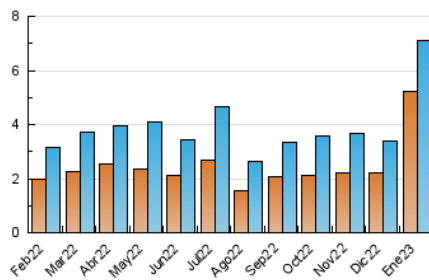

#### 3. Por día del mes (Nacional)

Día	N. únicos	Visitas	Páginas	Día	N. únicos	Visitas	Páginas	Día	N. únicos	Visitas	Páginas
1	68	72	131	11	73	83	167	21	311	328	431
2	129	145	224	12	88	97	163	22	175	187	308
3	102	113	210	13	209	230	418	23	202	227	382
4	87	101	176	14	140	152	238	24	152	168	262
5	98	117	188	15	121	129	190	25	100	111	197
6	304	332	666	16	207	239	427	26	94	112	214
7	78	87	189	17	426	464	727	27	96	111	221
8	80	92	166	18	402	423	595	28	142	162	293
9	100	111	311	19	1.163	1.197	1.393	29	153	169	257
10	127	145	338	20	653	674	797	30	246	266	476
								31	235	277	408

##### 4.1 Por día de la semana (promedio)

N. únicos / Visitas (x 100)

Páginas (x 100)

##### 4.2 Por franja horaria (promedio)

Visitas\_ (x 1000)

Páginas (x 1000)

##### 4.3 Por meses

N. únicos / Visitas (x 1000)

Páginas (x 1000)