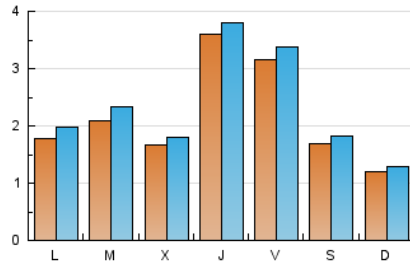

4. Gráficas (Nacional)

4.1 Por día de la semana (promedio)

N. únicos / Visitas (x 100)