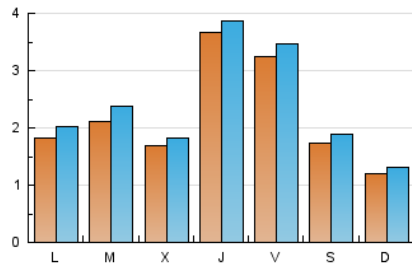

4. Gráficas (Nacional e Internacional)

4.1 Por día de la semana (promedio)

N. únicos / Visitas (x 100)