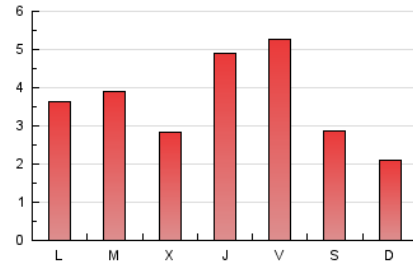

Páginas (x 100)