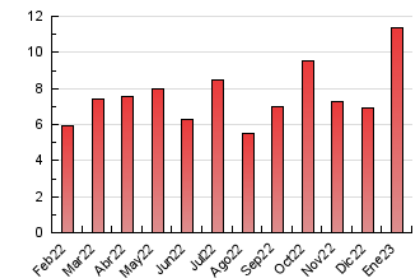

Páginas (x 1000)