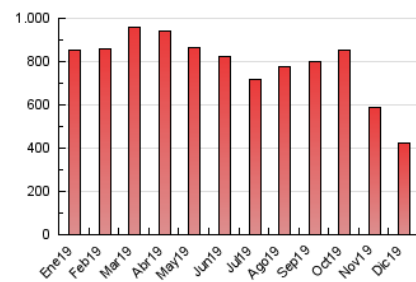

Páginas (x 1000)