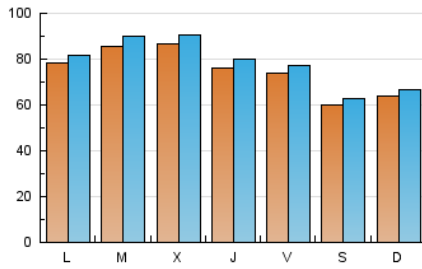

1. Cifras totales y promedios (Nacional e Internacional)

MES - AÑO	NAVEGADORES UNICOS	VISITAS	PAGINAS
Diciembre - 2019	220.611	243.298	425.039
PROMEDIO DIARIO	7.503	7.848	13.711
PROMEDIO LUNES-VIERNES	8.025	8.401	14.726
PROMEDIO SABADO-DOMINGO	6.226	6.498	11.229
PAGINAS / VISITAS	1,75		
DURACION MEDIA VISITAS	0:01:06		
DURACION MEDIA PAGINAS	0:01:27		

2. Secciones (Nacional e Internacional)

	PAGINAS	%
HOME	2.426	0.57 %
RESTO	422.613	99.43 %

3. Por día del mes (Nacional e Internacional)

Día	N. únicos	Visitas	Páginas	Día	N. únicos	Visitas	Páginas	Día	N. únicos	Visitas	Páginas
1	7.210	7.584	13.709	11	10.448	10.874	19.122	21	5.619	5.877	10.667
2	9.890	10.357	17.567	12	8.460	8.939	15.963	22	5.531	5.719	10.033
3	10.920	11.528	20.670	13	8.328	8.649	13.781	23	6.278	6.532	11.179
4	9.757	10.196	17.192	14	6.334	6.564	11.127	24	5.089	5.329	8.648
5	8.402	8.793	14.225	15	6.656	6.966	12.384	25	5.321	5.555	9.397
6	7.889	8.239	13.512	16	7.877	8.261	15.325	26	6.484	6.722	11.813
7	6.061	6.336	10.225	17	9.448	10.024	20.356	27	6.988	7.236	12.171
8	6.419	6.778	11.226	18	9.173	9.622	18.006	28	5.997	6.230	10.340
9	8.142	8.492	13.946	19	7.122	7.477	13.396	29	6.206	6.425	11.353
10	10.135	10.642	18.588	20	6.367	6.783	11.790	30	6.845	7.108	12.784
								31	7.190	7.461	14.544

4. Gráficas (Nacional e Internacional)

4.1 Por día de la semana (promedio)

N. únicos / Visitas (x 100)

Páginas (x 100)

4.2 Por franja horaria (promedio)

Visitas (x 1000)

Páginas (x 1000)

4.3 Por meses