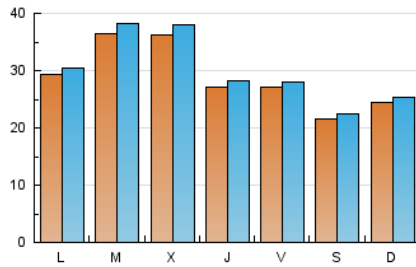

1. Cifras totales y promedios (Nacional)

MES - AÑO	NAVEGADORES UNICOS	VISITAS	PAGINAS
Diciembre - 2019	82.749	93.808	188.522
PROMEDIO DIARIO	2.899	3.026	6.081
PROMEDIO LUNES-VIERNES	3.140	3.279	6.635
PROMEDIO SABADO-DOMINGO	2.311	2.408	4.727
PAGINAS / VISITAS	2,01		
DURACION MEDIA VISITAS	0:01:12		
DURACION MEDIA PAGINAS	0:01:11		

2. Secciones (Nacional)

	PAGINAS	%
HOME	1.300	0.69 %
RESTO	187.222	99.31 %

3. Por día del mes (Nacional)

Día	N. únicos	Visitas	Páginas	Día	N. únicos	Visitas	Páginas	Día	N. únicos	Visitas	Páginas
1	2.726	2.839	5.945	11	4.461	4.713	9.552	21	2.180	2.270	4.778
2	4.043	4.176	7.929	12	3.237	3.408	7.087	22	2.099	2.174	4.430
3	4.308	4.524	9.948	13	3.335	3.446	5.839	23	2.359	2.452	4.728
4	3.439	3.590	7.134	14	2.288	2.387	4.490	24	1.709	1.786	3.235
5	2.425	2.529	4.789	15	2.608	2.730	5.310	25	2.388	2.483	4.522
6	2.553	2.645	5.015	16	2.928	3.059	6.983	26	2.319	2.407	4.770
7	2.083	2.179	3.902	17	5.070	5.350	12.798	27	2.571	2.653	4.773
8	2.358	2.454	4.599	18	4.242	4.432	9.228	28	2.051	2.130	3.949
9	2.813	2.903	5.596	19	2.850	2.962	5.861	29	2.409	2.508	5.141
10	3.985	4.222	8.710	20	2.370	2.499	5.217	30	2.529	2.620	5.054
								31	3.136	3.278	7.210

4. Gráficas (Nacional)

4.1 Por día de la semana (promedio)

N. únicos / Visitas (x 100)

Páginas (x 100)

4.2 Por franja horaria (promedio)

Visitas (x 1000)

Páginas (x 1000)

4.3 Por meses