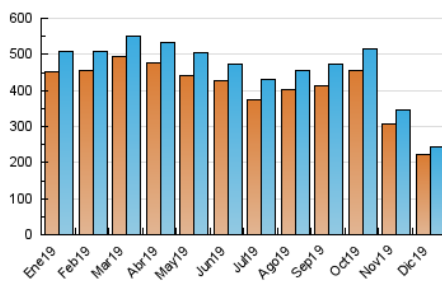

4.3 Por meses

N. únicos / Visitas (x 1000)