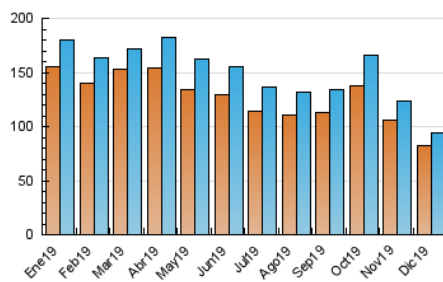

4.3 Por meses

N. únicos / Visitas (x 1000)