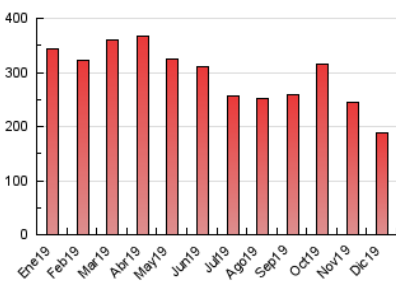

Páginas (x 1000)