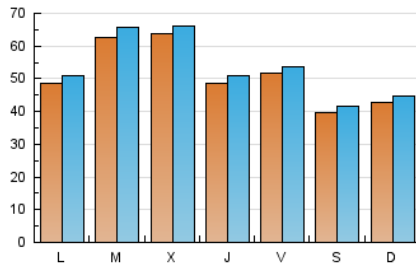

4. Gráficas (Nacional)

4.1 Por día de la semana (promedio)

N. únicos / Visitas (x 100)