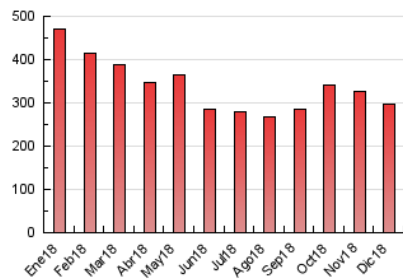

#### 3. Por día del mes (Nacional)

Día	N. únicos	Visitas	Páginas	Día	N. únicos	Visitas	Páginas	Día	N. únicos	Visitas	Páginas
1	4.126	4.303	8.102	11	6.694	6.992	13.812	21	4.615	4.779	7.558
2	4.456	4.668	8.900	12	7.170	7.436	13.469	22	3.315	3.447	6.456
3	5.309	5.534	9.248	13	5.481	5.723	10.422	23	3.452	3.598	7.129
4	6.736	6.978	13.320	14	5.212	5.425	9.469	24	3.239	3.391	5.564
5	5.632	5.860	10.643	15	4.000	4.211	7.712	25	5.332	5.564	11.223
6	4.471	4.699	8.991	16	4.535	4.756	9.353	26	6.932	7.255	12.772
7	5.201	5.382	9.079	17	5.958	6.203	10.617	27	5.135	5.339	9.653
8	4.222	4.396	8.388	18	6.329	6.704	12.586	28	5.709	5.922	9.961
9	4.790	5.005	9.454	19	5.708	5.938	11.368	29	4.259	4.444	7.895
10	5.341	5.591	10.078	20	4.363	4.548	9.124	30	4.204	4.361	7.853
								31	4.534	4.680	7.555

4. Gráficas (Nacional)

4.1 Por día de la semana (promedio)

N. únicos / Visitas (x 100)

Páginas (x 100)

4.2 Por franja horaria (promedio)

Visitas (x 1000)

Páginas (x 1000)

4.3 Por meses

N. únicos / Visitas (x 1000)

Páginas (x 1000)