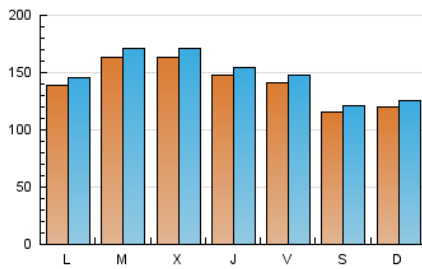

4. Gráficas (Nacional e Internacional)

4.1 Por día de la semana (promedio)

N. únicos / Visitas (x 100)