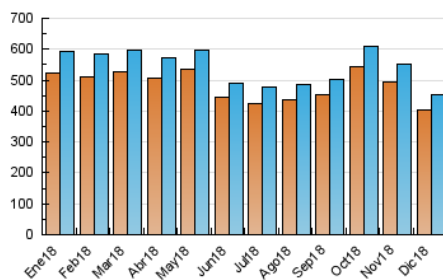

### 3. Por día del mes (Nacional e Internacional)

Día	N. únicos	Visitas	Páginas	Día	N. únicos	Visitas	Páginas	Día	N. únicos	Visitas	Páginas
1	13.274	13.799	22.072	11	18.845	19.812	32.358	21	11.846	12.428	19.107
2	14.678	15.270	24.683	12	17.741	18.655	30.103	22	9.407	9.830	16.560
3	17.246	17.983	27.415	13	16.465	17.203	27.835	23	9.503	9.965	17.330
4	19.808	20.713	33.664	14	14.511	15.205	24.355	24	9.354	9.868	15.546
5	18.460	19.234	31.248	15	11.112	11.676	19.681	25	10.860	11.480	20.669
6	16.444	17.230	28.129	16	11.777	12.296	21.897	26	14.686	15.585	26.378
7	15.872	16.528	25.664	17	14.812	15.419	24.610	27	13.884	14.551	24.021
8	12.088	12.641	20.853	18	15.609	16.285	27.383	28	14.384	14.898	23.321
9	12.979	13.723	22.913	19	14.492	15.007	25.176	29	11.904	12.516	20.456
10	16.759	17.455	27.528	20	12.274	12.833	21.592	30	11.209	11.711	19.467
								31	11.389	11.900	18.995

4. Gráficas (Nacional e Internacional)

4.1 Por día de la semana (promedio)

N. únicos / Visitas (x 100)

Páginas (x 100)

4.2 Por franja horaria (promedio)

Visitas (x 1000)

Páginas (x 1000)

4.3 Por meses

N. únicos / Visitas (x 1000)

Páginas (x 1000)