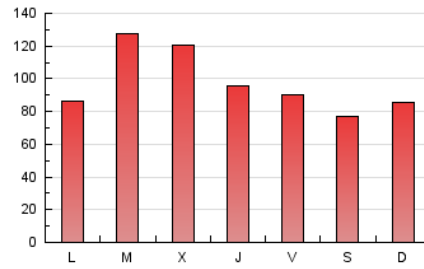

#### 3. Por día del mes (Nacional)

Día	N. únicos	Visitas	Páginas	Día	N. únicos	Visitas	Páginas	Día	N. únicos	Visitas	Páginas
1	4.126	4.303	8.102	11	6.694	6.992	13.812	21	4.615	4.779	7.558
2	4.456	4.668	8.900	12	7.170	7.436	13.469	22	3.315	3.447	6.456
3	5.309	5.534	9.248	13	5.481	5.723	10.422	23	3.452	3.598	7.129
4	6.736	6.978	13.320	14	5.212	5.425	9.469	24	3.239	3.391	5.564
5	5.632	5.860	10.643	15	4.000	4.211	7.712	25	5.332	5.564	11.223
6	4.471	4.699	8.991	16	4.535	4.756	9.353	26	6.932	7.255	12.772
7	5.201	5.382	9.079	17	5.958	6.203	10.617	27	5.135	5.339	9.653
8	4.222	4.396	8.388	18	6.329	6.704	12.586	28	5.709	5.922	9.961
9	4.790	5.005	9.454	19	5.708	5.938	11.368	29	4.259	4.444	7.895
10	5.341	5.591	10.078	20	4.363	4.548	9.124	30	4.204	4.361	7.853
								31	4.534	4.680	7.555

4. Gráficas (Nacional)

4.1 Por día de la semana (promedio)

N. únicos / Visitas (x 100)

Páginas (x 100)

4.2 Por franja horaria (promedio)

Visitas (x 1000)

Páginas (x 1000)

4.3 Por meses