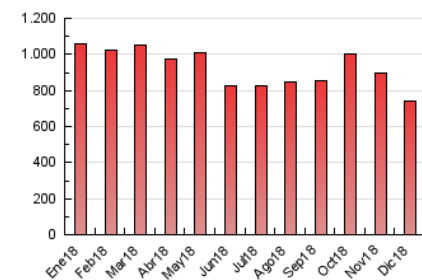

### 3. Por día del mes (Nacional e Internacional)

Día	N. únicos	Visitas	Páginas	Día	N. únicos	Visitas	Páginas	Día	N. únicos	Visitas	Páginas
1	13.274	13.799	22.072	11	18.845	19.812	32.358	21	11.846	12.428	19.107
2	14.678	15.270	24.683	12	17.741	18.655	30.103	22	9.407	9.830	16.560
3	17.246	17.983	27.415	13	16.465	17.203	27.835	23	9.503	9.965	17.330
4	19.808	20.713	33.664	14	14.511	15.205	24.355	24	9.354	9.868	15.546
5	18.460	19.234	31.248	15	11.112	11.676	19.681	25	10.860	11.480	20.669
6	16.444	17.230	28.129	16	11.777	12.296	21.897	26	14.686	15.585	26.378
7	15.872	16.528	25.664	17	14.812	15.419	24.610	27	13.884	14.551	24.021
8	12.088	12.641	20.853	18	15.609	16.285	27.383	28	14.384	14.898	23.321
9	12.979	13.723	22.913	19	14.492	15.007	25.176	29	11.904	12.516	20.456
10	16.759	17.455	27.528	20	12.274	12.833	21.592	30	11.209	11.711	19.467
								31	11.389	11.900	18.995

4. Gráficas (Nacional e Internacional)

4.1 Por día de la semana (promedio)

N. únicos / Visitas (x 100)

Páginas (x 100)

4.2 Por franja horaria (promedio)

Visitas (x 1000)

Páginas (x 1000)

4.3 Por meses

N. únicos / Visitas (x 1000)

Páginas (x 1000)