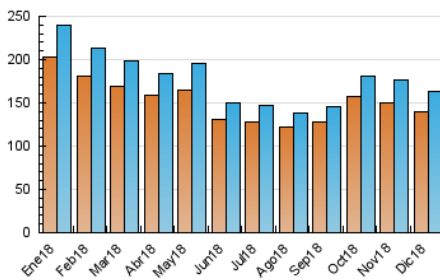

#### 3. Por día del mes (Nacional)

Día	N. únicos	Visitas	Páginas	Día	N. únicos	Visitas	Páginas	Día	N. únicos	Visitas	Páginas
1	4.126	4.303	8.102	11	6.694	6.992	13.812	21	4.615	4.779	7.558
2	4.456	4.668	8.900	12	7.170	7.436	13.469	22	3.315	3.447	6.456
3	5.309	5.534	9.248	13	5.481	5.723	10.422	23	3.452	3.598	7.129
4	6.736	6.978	13.320	14	5.212	5.425	9.469	24	3.239	3.391	5.564
5	5.632	5.860	10.643	15	4.000	4.211	7.712	25	5.332	5.564	11.223
6	4.471	4.699	8.991	16	4.535	4.756	9.353	26	6.932	7.255	12.772
7	5.201	5.382	9.079	17	5.958	6.203	10.617	27	5.135	5.339	9.653
8	4.222	4.396	8.388	18	6.329	6.704	12.586	28	5.709	5.922	9.961
9	4.790	5.005	9.454	19	5.708	5.938	11.368	29	4.259	4.444	7.895
10	5.341	5.591	10.078	20	4.363	4.548	9.124	30	4.204	4.361	7.853
								31	4.534	4.680	7.555

4. Gráficas (Nacional)

4.1 Por día de la semana (promedio)

N. únicos / Visitas (x 100)

Páginas (x 100)

4.2 Por franja horaria (promedio)

Visitas (x 1000)

Páginas (x 1000)

4.3 Por meses

N. únicos / Visitas (x 1000)

Páginas (x 1000)