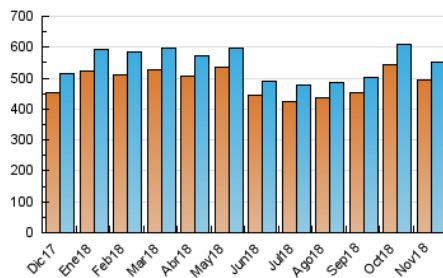

4.3 Por meses

N. únicos / Visitas (x 1000)