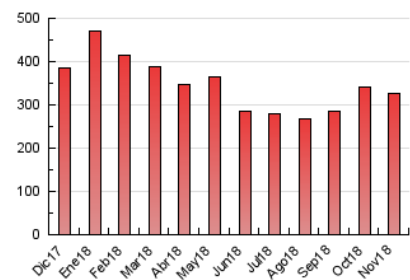

Páginas (x 1000)