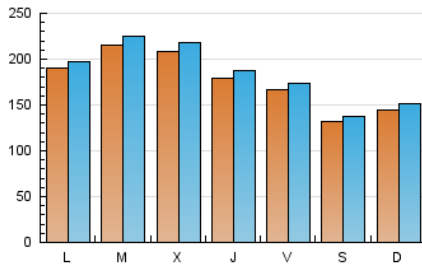

Plusesmas.com
 La web que te ayuda a reinventar la vida

1. Cifras totales y promedios (Nacional e Internacional)

MES - AÑO	NAVEGADORES UNICOS	VISITAS	PAGINAS
Noviembre - 2018	494.372	552.611	899.873
PROMEDIO DIARIO	17.596	18.420	29.996
PROMEDIO LUNES-VIERNES	18.972	19.865	32.143
PROMEDIO SABADO-DOMINGO	13.811	14.449	24.092
PAGINAS / VISITAS	1,63		
DURACION MEDIA VISITAS	0:01:07		
DURACION MEDIA PAGINAS	0:01:46		

2. Secciones (Nacional e Internacional)

	PAGINAS	%
HOME	3.698	0.41 %
RESTO	896.175	99.59 %

3. Por día del mes (Nacional e Internacional)

Día	N. únicos	Visitas	Páginas	Día	N. únicos	Visitas	Páginas	Día	N. únicos	Visitas	Páginas
1	14.320	15.132	24.728	11	14.753	15.410	25.701	21	21.110	22.279	35.632
2	15.601	16.389	26.467	12	20.700	21.676	34.143	22	18.839	19.845	31.843
3	13.444	13.958	23.364	13	22.131	23.338	38.780	23	16.630	17.552	27.284
4	14.308	15.001	25.312	14	20.323	21.337	34.641	24	12.821	13.471	22.171
5	18.719	19.400	31.470	15	18.572	19.507	31.866	25	14.433	15.164	24.910
6	22.105	22.861	37.049	16	17.656	18.456	29.379	26	18.896	19.537	31.934
7	21.133	21.895	34.680	17	13.479	14.070	22.940	27	21.444	22.404	37.500
8	19.501	20.211	32.690	18	14.079	14.802	25.383	28	20.620	21.839	35.583
9	17.214	18.117	29.312	19	17.609	18.424	29.470	29	18.063	19.117	31.200
10	13.170	13.715	22.952	20	20.219	21.187	34.548	30	15.980	16.517	26.941

4. Gráficas (Nacional e Internacional)

4.1 Por día de la semana (promedio)

N. únicos / Visitas (x 100)

Páginas (x 100)

4.2 Por franja horaria (promedio)

Visitas (x 1000)

Páginas (x 1000)

4.3 Por meses