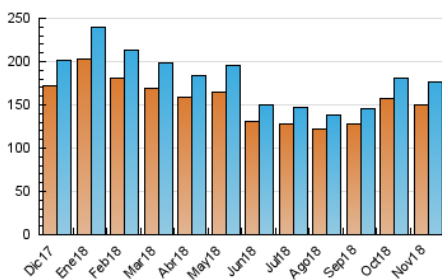

2. Secciones (Nacional)

	PAGINAS	%
HOME	1.705	0.52 %
RESTO	325.893	99.48 %

3. Por día del mes (Nacional)

Día	N. únicos	Visitas	Páginas	Día	N. únicos	Visitas	Páginas	Día	N. únicos	Visitas	Páginas
1	4.135	4.331	8.421	11	4.485	4.679	9.244	21	7.017	7.285	13.378
2	5.825	6.033	10.417	12	7.637	7.990	12.813	22	5.348	5.578	10.489
3	4.312	4.481	8.286	13	8.083	8.426	15.910	23	4.739	4.951	8.723
4	4.721	4.925	9.373	14	6.323	6.609	12.326	24	3.751	3.909	7.655
5	5.523	5.718	10.559	15	5.752	5.992	11.262	25	4.790	5.007	9.326
6	6.792	7.142	13.889	16	6.045	6.280	11.223	26	5.851	6.084	11.358
7	6.981	7.146	12.635	17	4.661	4.817	9.159	27	6.981	7.303	14.012
8	5.349	5.611	10.429	18	5.071	5.281	10.667	28	6.396	6.731	12.551
9	5.189	5.434	9.967	19	5.854	6.106	10.918	29	5.276	5.538	10.863
10	3.923	4.096	8.216	20	6.939	7.308	13.929	30	4.969	5.189	9.600

4. Gráficas (Nacional)

4.1 Por día de la semana (promedio)

N. únicos / Visitas (x 100)

Páginas (x 100)

4.2 Por franja horaria (promedio)

Visitas (x 1000)

Páginas (x 1000)

4.3 Por meses

N. únicos / Visitas (x 1000)

Páginas (x 1000)

5. Observaciones

Este Medio Electrónico de Comunicación ha sido medido por la herramienta Google Analytics de Google

6. Definiciones básicas (Para más información ver Normas Técnicas para el Control de los Medios Electrónicos de Comunicación)

Visita:

Una secuencia ininterrumpida de páginas servidas a un usuario válido. Si dicho usuario no realiza peticiones de páginas en un periodo de tiempo (30 min) la siguiente petición constituirá el inicio de una nueva visita.