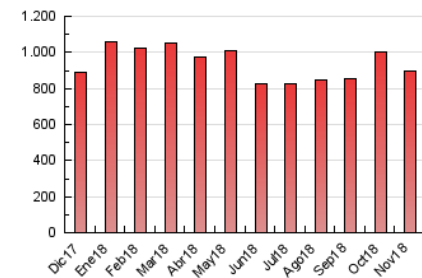

Páginas (x 1000)