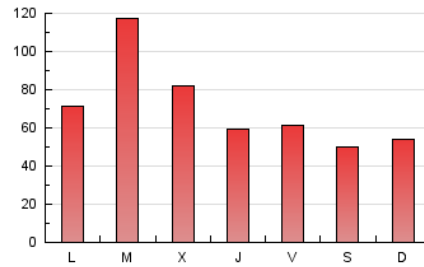

1. Cifras totales y promedios (Nacional)

| MES - AÑO | NAVEGADORES UNICOS | VISITAS | PAGINAS |
|--------------------------------|--------------------|--------------|--------------|
| Septiembre - 2020 | 83.647 | 100.168 | 217.752 |
| PROMEDIO DIARIO | 3.167 | 3.339 | 7.258 |
| PROMEDIO LUNES-VIERNES | 3.525 | 3.719 | 8.011 |
| PROMEDIO SABADO-DOMINGO | 2.185 | 2.294 | 5.190 |
| PAGINAS / VISITAS | 2,17 | | |
| DURACION MEDIA VISITAS | 0:01:12 | | |
| DURACION MEDIA PAGINAS | 0:01:01 | | |

2. Secciones (Nacional)

| | PAGINAS | % |
|--------------|---------|---------|
| HOME | 1.357 | 0.62 % |
| RESTO | 216.395 | 99.38 % |

3. Por día del mes (Nacional)

| Día | N. únicos | Visitas | Páginas | Día | N. únicos | Visitas | Páginas | Día | N. únicos | Visitas | Páginas |
|-----|-----------|---------|---------|-----|-----------|---------|---------|-----|-----------|---------|---------|
| 1 | 4.830 | 5.222 | 12.357 | 11 | 2.348 | 2.447 | 6.483 | 21 | 2.987 | 3.193 | 6.704 |
| 2 | 5.022 | 5.256 | 10.256 | 12 | 1.901 | 1.991 | 4.591 | 22 | 4.431 | 4.733 | 11.129 |
| 3 | 3.013 | 3.175 | 6.503 | 13 | 2.103 | 2.197 | 5.275 | 23 | 3.453 | 3.635 | 7.891 |
| 4 | 2.401 | 2.521 | 5.133 | 14 | 5.301 | 5.526 | 10.265 | 24 | 2.470 | 2.612 | 5.400 |
| 5 | 2.126 | 2.228 | 4.757 | 15 | 5.901 | 6.235 | 13.913 | 25 | 2.661 | 2.780 | 6.255 |
| 6 | 2.294 | 2.402 | 5.803 | 16 | 4.635 | 4.897 | 10.111 | 26 | 1.986 | 2.102 | 5.552 |
| 7 | 2.440 | 2.561 | 5.469 | 17 | 3.208 | 3.385 | 6.961 | 27 | 2.225 | 2.314 | 5.032 |
| 8 | 3.412 | 3.602 | 8.664 | 18 | 3.276 | 3.425 | 6.586 | 28 | 3.053 | 3.208 | 6.100 |
| 9 | 2.559 | 2.683 | 5.632 | 19 | 2.413 | 2.550 | 4.979 | 29 | 4.713 | 5.020 | 12.517 |
| 10 | 2.145 | 2.234 | 4.738 | 20 | 2.430 | 2.569 | 5.530 | 30 | 3.280 | 3.465 | 7.166 |

4. Gráficas (Nacional)

4.1 Por día de la semana (promedio)

N. únicos / Visitas (x 100)

Páginas (x 100)

4.2 Por franja horaria (promedio)

Visitas (x 1000)

Páginas (x 1000)

4.3 Por meses