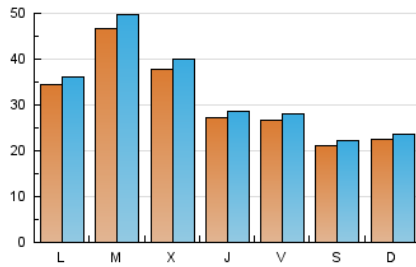

1. Cifras totales y promedios (Nacional)

| MES - AÑO | NAVEGADORES UNICOS | VISITAS | PAGINAS |
|--------------------------------|--------------------|--------------|--------------|
| Septiembre - 2020 | 83.647 | 100.168 | 217.752 |
| PROMEDIO DIARIO | 3.167 | 3.339 | 7.258 |
| PROMEDIO LUNES-VIERNES | 3.525 | 3.719 | 8.011 |
| PROMEDIO SABADO-DOMINGO | 2.185 | 2.294 | 5.190 |
| PAGINAS / VISITAS | 2,17 | | |
| DURACION MEDIA VISITAS | 0:01:12 | | |
| DURACION MEDIA PAGINAS | 0:01:01 | | |

2. Secciones (Nacional)

| | PAGINAS | % |
|--------------|---------|---------|
| HOME | 1.357 | 0.62 % |
| RESTO | 216.395 | 99.38 % |

3. Por día del mes (Nacional)

| Día | N. únicos | Visitas | Páginas | Día | N. únicos | Visitas | Páginas | Día | N. únicos | Visitas | Páginas |
|-----|-----------|---------|---------|-----|-----------|---------|---------|-----|-----------|---------|---------|
| 1 | 4.830 | 5.222 | 12.357 | 11 | 2.348 | 2.447 | 6.483 | 21 | 2.987 | 3.193 | 6.704 |
| 2 | 5.022 | 5.256 | 10.256 | 12 | 1.901 | 1.991 | 4.591 | 22 | 4.431 | 4.733 | 11.129 |
| 3 | 3.013 | 3.175 | 6.503 | 13 | 2.103 | 2.197 | 5.275 | 23 | 3.453 | 3.635 | 7.891 |
| 4 | 2.401 | 2.521 | 5.133 | 14 | 5.301 | 5.526 | 10.265 | 24 | 2.470 | 2.612 | 5.400 |
| 5 | 2.126 | 2.228 | 4.757 | 15 | 5.901 | 6.235 | 13.913 | 25 | 2.661 | 2.780 | 6.255 |
| 6 | 2.294 | 2.402 | 5.803 | 16 | 4.635 | 4.897 | 10.111 | 26 | 1.986 | 2.102 | 5.552 |
| 7 | 2.440 | 2.561 | 5.469 | 17 | 3.208 | 3.385 | 6.961 | 27 | 2.225 | 2.314 | 5.032 |
| 8 | 3.412 | 3.602 | 8.664 | 18 | 3.276 | 3.425 | 6.586 | 28 | 3.053 | 3.208 | 6.100 |
| 9 | 2.559 | 2.683 | 5.632 | 19 | 2.413 | 2.550 | 4.979 | 29 | 4.713 | 5.020 | 12.517 |
| 10 | 2.145 | 2.234 | 4.738 | 20 | 2.430 | 2.569 | 5.530 | 30 | 3.280 | 3.465 | 7.166 |

4. Gráficas (Nacional)

4.1 Por día de la semana (promedio)

N. únicos / Visitas (x 100)

Páginas (x 100)

4.2 Por franja horaria (promedio)

Visitas (x 1000)

Páginas (x 1000)

4.3 Por meses