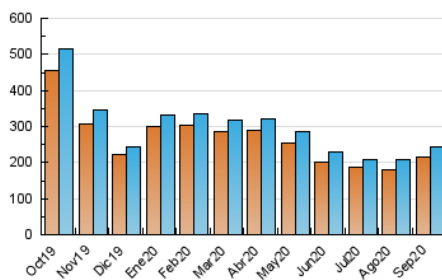

4.3 Por meses

N. únicos / Visitas (x 1000)