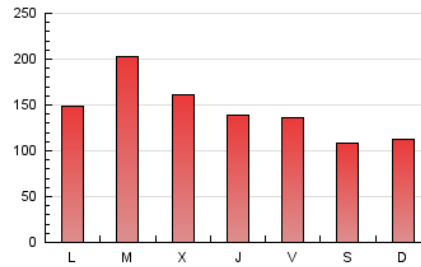

2. Secciones (Nacional e Internacional)

| | PAGINAS | % |
|--------------|---------|---------|
| HOME | 2.430 | 0.55 % |
| RESTO | 438.026 | 99.45 % |

3. Por día del mes (Nacional e Internacional)

| Día | N. únicos | Visitas | Páginas | Día | N. únicos | Visitas | Páginas | Día | N. únicos | Visitas | Páginas |
|-----|-----------|---------|---------|-----|-----------|---------|---------|-----|-----------|---------|---------|
| 1 | 9.710 | 10.317 | 20.249 | 11 | 6.968 | 7.331 | 14.125 | 21 | 7.835 | 8.276 | 14.600 |
| 2 | 9.984 | 10.338 | 18.087 | 12 | 5.461 | 5.716 | 10.484 | 22 | 9.651 | 10.237 | 19.674 |
| 3 | 8.086 | 8.447 | 15.175 | 13 | 5.593 | 5.868 | 11.203 | 23 | 8.595 | 8.949 | 15.825 |
| 4 | 6.941 | 7.310 | 12.685 | 14 | 10.002 | 10.429 | 18.009 | 24 | 7.190 | 7.657 | 13.460 |
| 5 | 5.744 | 6.018 | 10.893 | 15 | 10.979 | 11.637 | 22.277 | 25 | 7.332 | 7.738 | 13.872 |
| 6 | 5.751 | 5.995 | 11.858 | 16 | 9.253 | 9.704 | 17.197 | 26 | 5.582 | 5.883 | 11.331 |
| 7 | 6.971 | 7.336 | 13.094 | 17 | 8.029 | 8.532 | 14.830 | 27 | 5.809 | 6.042 | 10.938 |
| 8 | 8.499 | 8.954 | 17.156 | 18 | 7.924 | 8.284 | 14.036 | 28 | 7.755 | 8.162 | 13.950 |
| 9 | 7.519 | 7.802 | 13.513 | 19 | 6.017 | 6.328 | 10.833 | 29 | 10.200 | 10.742 | 21.821 |
| 10 | 6.859 | 7.171 | 12.301 | 20 | 5.872 | 6.160 | 10.984 | 30 | 8.563 | 9.063 | 15.996 |

4. Gráficas (Nacional e Internacional)

4.1 Por día de la semana (promedio)

N. únicos / Visitas (x 100)

Páginas (x 100)

4.2 Por franja horaria (promedio)

Visitas (x 1000)

Páginas (x 1000)

4.3 Por meses