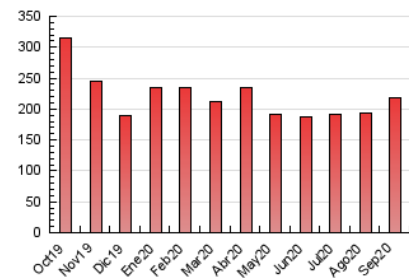

Páginas (x 1000)