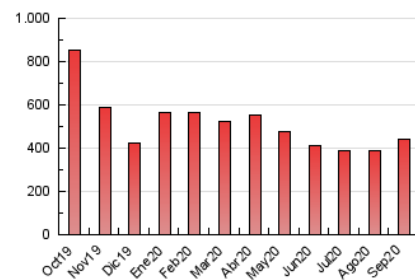

Páginas (x 1000)