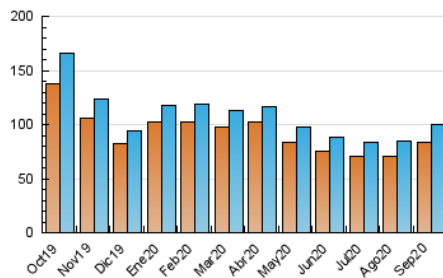

2. Secciones (Nacional)

| | PAGINAS | % |
|--------------|---------|---------|
| HOME | 1.357 | 0.62 % |
| RESTO | 216.395 | 99.38 % |

3. Por día del mes (Nacional)

| Día | N. únicos | Visitas | Páginas | Día | N. únicos | Visitas | Páginas | Día | N. únicos | Visitas | Páginas |
|-----|-----------|---------|---------|-----|-----------|---------|---------|-----|-----------|---------|---------|
| 1 | 4.830 | 5.222 | 12.357 | 11 | 2.348 | 2.447 | 6.483 | 21 | 2.987 | 3.193 | 6.704 |
| 2 | 5.022 | 5.256 | 10.256 | 12 | 1.901 | 1.991 | 4.591 | 22 | 4.431 | 4.733 | 11.129 |
| 3 | 3.013 | 3.175 | 6.503 | 13 | 2.103 | 2.197 | 5.275 | 23 | 3.453 | 3.635 | 7.891 |
| 4 | 2.401 | 2.521 | 5.133 | 14 | 5.301 | 5.526 | 10.265 | 24 | 2.470 | 2.612 | 5.400 |
| 5 | 2.126 | 2.228 | 4.757 | 15 | 5.901 | 6.235 | 13.913 | 25 | 2.661 | 2.780 | 6.255 |
| 6 | 2.294 | 2.402 | 5.803 | 16 | 4.635 | 4.897 | 10.111 | 26 | 1.986 | 2.102 | 5.552 |
| 7 | 2.440 | 2.561 | 5.469 | 17 | 3.208 | 3.385 | 6.961 | 27 | 2.225 | 2.314 | 5.032 |
| 8 | 3.412 | 3.602 | 8.664 | 18 | 3.276 | 3.425 | 6.586 | 28 | 3.053 | 3.208 | 6.100 |
| 9 | 2.559 | 2.683 | 5.632 | 19 | 2.413 | 2.550 | 4.979 | 29 | 4.713 | 5.020 | 12.517 |
| 10 | 2.145 | 2.234 | 4.738 | 20 | 2.430 | 2.569 | 5.530 | 30 | 3.280 | 3.465 | 7.166 |

4. Gráficas (Nacional)

4.1 Por día de la semana (promedio)

N. únicos / Visitas (x 100)

Páginas (x 100)

4.2 Por franja horaria (promedio)

Visitas (x 1000)

Páginas (x 1000)

4.3 Por meses

N. únicos / Visitas (x 1000)

Páginas (x 1000)

5. Observaciones

Este Medio Electrónico de Comunicación ha sido medido por la herramienta Google Analytics de Google

6. Definiciones básicas (Para más información ver Normas Técnicas para el Control de los Medios Electrónicos de Comunicación)

Visita:

Una secuencia ininterrumpida de páginas servidas a un usuario válido. Si dicho usuario no realiza peticiones de páginas en un periodo de tiempo (30 min) la siguiente petición constituirá el inicio de una nueva visita.