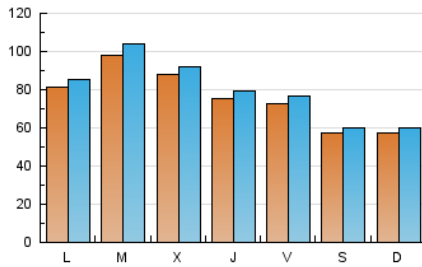

2. Secciones (Nacional e Internacional)

| | PAGINAS | % |
|--------------|---------|---------|
| HOME | 2.430 | 0.55 % |
| RESTO | 438.026 | 99.45 % |

3. Por día del mes (Nacional e Internacional)

| Día | N. únicos | Visitas | Páginas | Día | N. únicos | Visitas | Páginas | Día | N. únicos | Visitas | Páginas |
|-----|-----------|---------|---------|-----|-----------|---------|---------|-----|-----------|---------|---------|
| 1 | 9.710 | 10.317 | 20.249 | 11 | 6.968 | 7.331 | 14.125 | 21 | 7.835 | 8.276 | 14.600 |
| 2 | 9.984 | 10.338 | 18.087 | 12 | 5.461 | 5.716 | 10.484 | 22 | 9.651 | 10.237 | 19.674 |
| 3 | 8.086 | 8.447 | 15.175 | 13 | 5.593 | 5.868 | 11.203 | 23 | 8.595 | 8.949 | 15.825 |
| 4 | 6.941 | 7.310 | 12.685 | 14 | 10.002 | 10.429 | 18.009 | 24 | 7.190 | 7.657 | 13.460 |
| 5 | 5.744 | 6.018 | 10.893 | 15 | 10.979 | 11.637 | 22.277 | 25 | 7.332 | 7.738 | 13.872 |
| 6 | 5.751 | 5.995 | 11.858 | 16 | 9.253 | 9.704 | 17.197 | 26 | 5.582 | 5.883 | 11.331 |
| 7 | 6.971 | 7.336 | 13.094 | 17 | 8.029 | 8.532 | 14.830 | 27 | 5.809 | 6.042 | 10.938 |
| 8 | 8.499 | 8.954 | 17.156 | 18 | 7.924 | 8.284 | 14.036 | 28 | 7.755 | 8.162 | 13.950 |
| 9 | 7.519 | 7.802 | 13.513 | 19 | 6.017 | 6.328 | 10.833 | 29 | 10.200 | 10.742 | 21.821 |
| 10 | 6.859 | 7.171 | 12.301 | 20 | 5.872 | 6.160 | 10.984 | 30 | 8.563 | 9.063 | 15.996 |

4. Gráficas (Nacional e Internacional)

4.1 Por día de la semana (promedio)

N. únicos / Visitas (x 100)

Páginas (x 100)

4.2 Por franja horaria (promedio)

Visitas (x 1000)

Páginas (x 1000)

4.3 Por meses