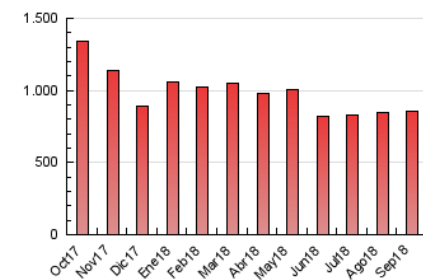

Páginas (x 1000)