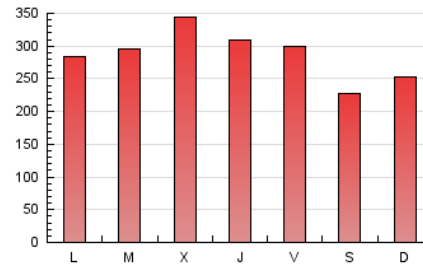

1. Cifras totales y promedios (Nacional e Internacional)

MES - AÑO	NAVEGADORES UNICOS	VISITAS	PAGINAS
Septiembre - 2018	453.747	503.112	852.575
PROMEDIO DIARIO	16.031	16.770	28.419
PROMEDIO LUNES-VIERNES	17.473	18.270	30.609
PROMEDIO SABADO-DOMINGO	13.147	13.772	24.039
PAGINAS / VISITAS	1,69		
DURACION MEDIA VISITAS	0:01:08		
DURACION MEDIA PAGINAS	0:01:38		

2. Secciones (Nacional e Internacional)

	PAGINAS	%
HOME	3.355	0.39 %
RESTO	849.220	99.61 %

3. Por día del mes (Nacional e Internacional)

Día	N. únicos	Visitas	Páginas	Día	N. únicos	Visitas	Páginas	Día	N. únicos	Visitas	Páginas
1	11.973	12.596	21.614	11	20.172	21.006	35.705	21	17.560	18.187	34.745
2	13.115	13.768	24.266	12	19.585	20.492	34.538	22	13.389	13.915	24.924
3	16.333	17.009	29.110	13	17.653	18.520	29.986	23	14.387	14.950	27.287
4	19.177	20.011	34.518	14	16.050	16.744	28.168	24	13.672	14.266	23.607
5	18.079	19.095	32.014	15	12.459	13.065	22.295	25	6.739	6.903	11.777
6	17.560	18.103	30.563	16	13.101	13.776	23.540	26	22.148	23.128	37.714
7	15.889	16.688	27.742	17	17.651	18.563	30.866	27	19.249	20.088	32.426
8	12.248	12.754	21.924	18	20.349	21.450	36.106	28	17.540	18.368	28.988
9	13.377	14.037	24.899	19	18.864	19.835	33.121	29	13.131	13.771	23.285
10	17.216	17.980	29.879	20	17.972	18.959	30.614	30	14.287	15.085	26.354

4. Gráficas (Nacional e Internacional)

4.1 Por día de la semana (promedio)

N. únicos / Visitas (x 100)

Páginas (x 100)

4.2 Por franja horaria (promedio)

Visitas (x 1000)

Páginas (x 1000)

4.3 Por meses