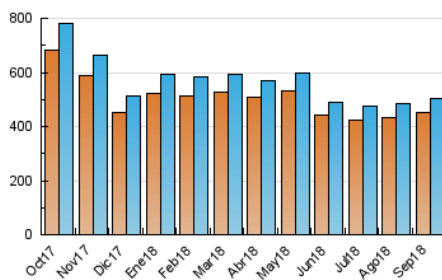

4.3 Por meses

N. únicos / Visitas (x 1000)