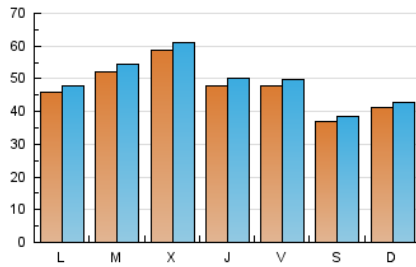

1. Cifras totales y promedios (Nacional)

MES - AÑO	NAVEGADORES UNICOS	VISITAS	PAGINAS
Septiembre - 2018	128.399	145.854	284.265
PROMEDIO DIARIO	4.667	4.862	9.476
PROMEDIO LUNES-VIERNES	5.046	5.260	10.041
PROMEDIO SABADO-DOMINGO	3.909	4.066	8.345
PAGINAS / VISITAS	1,95		
DURACION MEDIA VISITAS	0:01:09		
DURACION MEDIA PAGINAS	0:01:13		

2. Secciones (Nacional)

	PAGINAS	%
HOME	1.431	0.50 %
RESTO	282.834	99.50 %

3. Por día del mes (Nacional)

Día	N. únicos	Visitas	Páginas	Día	N. únicos	Visitas	Páginas	Día	N. únicos	Visitas	Páginas
1	3.656	3.773	7.131	11	6.020	6.282	12.335	21	5.306	5.509	14.701
2	3.880	4.007	8.158	12	5.703	5.963	11.368	22	3.921	4.103	9.444
3	4.317	4.481	8.036	13	4.726	4.925	8.682	23	4.300	4.497	10.107
4	5.771	6.044	12.278	14	4.521	4.701	8.693	24	3.915	4.078	7.709
5	5.063	5.262	9.851	15	3.710	3.863	7.916	25	2.404	2.468	5.186
6	4.334	4.519	8.995	16	4.186	4.360	8.489	26	7.213	7.432	13.546
7	4.144	4.320	7.999	17	5.249	5.449	10.318	27	5.281	5.534	9.865
8	3.503	3.629	7.423	18	6.662	7.044	13.366	28	5.112	5.327	9.065
9	3.915	4.082	8.286	19	5.477	5.745	11.029	29	3.738	3.879	7.448
10	4.877	5.070	8.811	20	4.816	5.041	8.980	30	4.285	4.467	9.050

4. Gráficas (Nacional)

4.1 Por día de la semana (promedio)

N. únicos / Visitas (x 100)

Páginas (x 100)

4.2 Por franja horaria (promedio)

Visitas (x 1000)

Páginas (x 1000)

4.3 Por meses