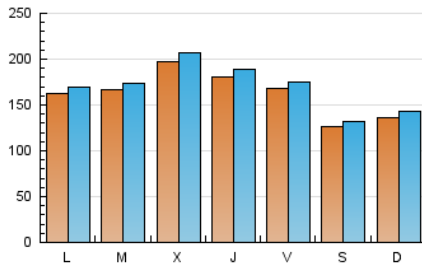

1. Cifras totales y promedios (Nacional e Internacional)

MES - AÑO	NAVEGADORES UNICOS	VISITAS	PAGINAS
Septiembre - 2018	453.747	503.112	852.575
PROMEDIO DIARIO	16.031	16.770	28.419
PROMEDIO LUNES-VIERNES	17.473	18.270	30.609
PROMEDIO SABADO-DOMINGO	13.147	13.772	24.039
PAGINAS / VISITAS	1,69		
DURACION MEDIA VISITAS	0:01:08		
DURACION MEDIA PAGINAS	0:01:38		

2. Secciones (Nacional e Internacional)

	PAGINAS	%
HOME	3.355	0.39 %
RESTO	849.220	99.61 %

3. Por día del mes (Nacional e Internacional)

Día	N. únicos	Visitas	Páginas	Día	N. únicos	Visitas	Páginas	Día	N. únicos	Visitas	Páginas
1	11.973	12.596	21.614	11	20.172	21.006	35.705	21	17.560	18.187	34.745
2	13.115	13.768	24.266	12	19.585	20.492	34.538	22	13.389	13.915	24.924
3	16.333	17.009	29.110	13	17.653	18.520	29.986	23	14.387	14.950	27.287
4	19.177	20.011	34.518	14	16.050	16.744	28.168	24	13.672	14.266	23.607
5	18.079	19.095	32.014	15	12.459	13.065	22.295	25	6.739	6.903	11.777
6	17.560	18.103	30.563	16	13.101	13.776	23.540	26	22.148	23.128	37.714
7	15.889	16.688	27.742	17	17.651	18.563	30.866	27	19.249	20.088	32.426
8	12.248	12.754	21.924	18	20.349	21.450	36.106	28	17.540	18.368	28.988
9	13.377	14.037	24.899	19	18.864	19.835	33.121	29	13.131	13.771	23.285
10	17.216	17.980	29.879	20	17.972	18.959	30.614	30	14.287	15.085	26.354

4. Gráficas (Nacional e Internacional)

4.1 Por día de la semana (promedio)

N. únicos / Visitas (x 100)

Páginas (x 100)

4.2 Por franja horaria (promedio)

Visitas (x 1000)

Páginas (x 1000)

4.3 Por meses