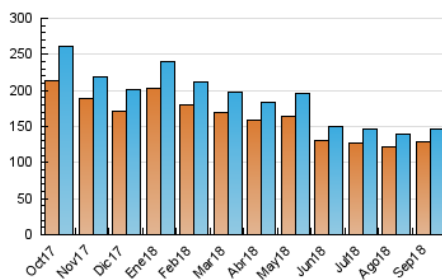

4.3 Por meses

N. únicos / Visitas (x 1000)