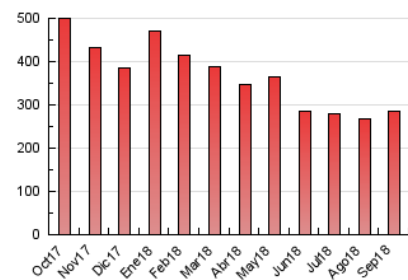

Páginas (x 1000)