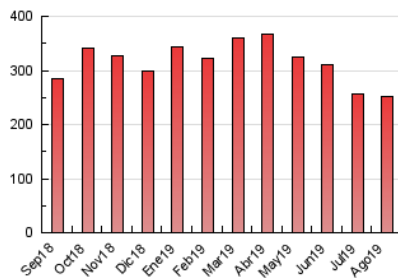

Páginas (x 1000)