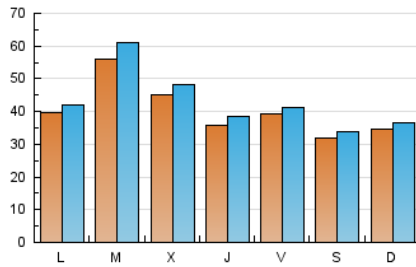

1. Cifras totales y promedios (Nacional)

MES - AÑO	NAVEGADORES UNICOS	VISITAS	PAGINAS
Agosto - 2019	110.906	132.023	252.867
PROMEDIO DIARIO	3.994	4.259	8.157
PROMEDIO LUNES-VIERNES	4.273	4.563	8.704
PROMEDIO SABADO-DOMINGO	3.313	3.515	6.821
PAGINAS / VISITAS	1,92		
DURACION MEDIA VISITAS	0:01:02		
DURACION MEDIA PAGINAS	0:01:08		

2. Secciones (Nacional)

	PAGINAS	%
HOME	2.031	0.80 %
RESTO	250.836	99.20 %

3. Por día del mes (Nacional)

Día	N. únicos	Visitas	Páginas	Día	N. únicos	Visitas	Páginas	Día	N. únicos	Visitas	Páginas
1	3.447	3.648	6.442	11	3.218	3.426	6.929	21	4.598	4.898	9.127
2	4.030	4.247	7.246	12	3.581	3.778	7.293	22	3.541	3.797	7.036
3	2.978	3.181	6.029	13	5.715	6.183	13.142	23	3.720	3.933	7.543
4	3.351	3.529	6.707	14	4.635	4.969	9.699	24	3.085	3.281	6.505
5	3.786	3.978	6.907	15	3.639	3.861	7.837	25	3.388	3.604	7.318
6	5.189	5.567	11.433	16	4.236	4.461	7.486	26	4.123	4.392	7.895
7	4.042	4.301	8.812	17	3.583	3.793	7.088	27	5.919	6.498	13.426
8	3.444	3.654	7.356	18	3.841	4.099	8.348	28	4.755	5.121	9.772
9	3.749	3.948	7.438	19	4.432	4.714	8.194	29	3.894	4.203	7.447
10	3.001	3.164	6.209	20	5.641	6.135	12.431	30	3.882	4.103	7.517
								31	3.371	3.557	6.255

4. Gráficas (Nacional)

4.1 Por día de la semana (promedio)

N. únicos / Visitas (x 100)

Páginas (x 100)

4.2 Por franja horaria (promedio)

Visitas (x 1000)

Páginas (x 1000)

4.3 Por meses