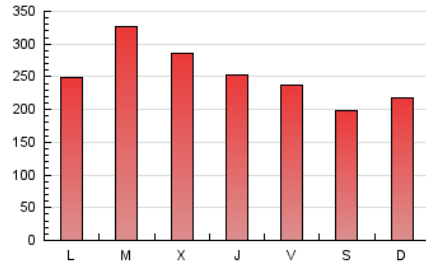

2. Secciones (Nacional e Internacional)

	PAGINAS	%
HOME	4.322	0.56 %
RESTO	771.105	99.44 %

3. Por día del mes (Nacional e Internacional)

Día	N. únicos	Visitas	Páginas	Día	N. únicos	Visitas	Páginas	Día	N. únicos	Visitas	Páginas
1	12.971	13.723	21.948	11	11.087	11.995	21.105	21	16.245	17.411	29.099
2	12.293	13.065	21.405	12	13.921	14.847	24.977	22	15.005	16.078	26.569
3	9.965	10.590	17.705	13	17.108	18.279	33.309	23	13.577	14.449	25.445
4	10.539	11.181	19.622	14	15.571	16.594	27.918	24	10.788	11.635	19.631
5	12.988	13.751	22.638	15	14.389	15.396	26.430	25	12.226	12.979	23.306
6	15.534	16.651	28.938	16	14.255	15.073	24.323	26	15.157	16.082	26.746
7	13.749	14.690	25.368	17	11.912	12.739	21.395	27	18.208	19.642	35.342
8	12.751	13.671	23.531	18	12.472	13.312	23.285	28	16.891	18.224	31.599
9	12.661	13.466	22.481	19	14.233	15.188	25.584	29	15.537	16.572	27.537
10	10.324	11.039	18.892	20	17.030	18.423	32.810	30	14.323	15.191	25.239
								31	12.004	12.780	21.250

4. Gráficas (Nacional e Internacional)

4.1 Por día de la semana (promedio)

N. únicos / Visitas (x 100)

Páginas (x 100)

4.2 Por franja horaria (promedio)

Visitas (x 1000)

Páginas (x 1000)

4.3 Por meses