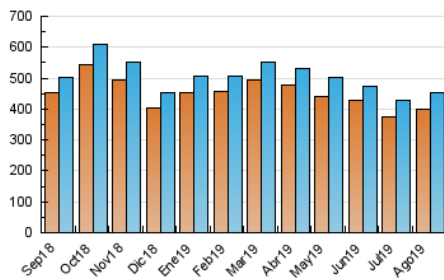

4.3 Por meses

N. únicos / Visitas (x 1000)