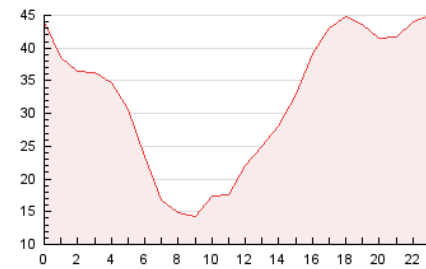

2. Secciones (Nacional e Internacional)

	PAGINAS	%
HOME	4.322	0.56 %
RESTO	771.105	99.44 %

3. Por día del mes (Nacional e Internacional)

Día	N. únicos	Visitas	Páginas	Día	N. únicos	Visitas	Páginas	Día	N. únicos	Visitas	Páginas
1	12.971	13.723	21.948	11	11.087	11.995	21.105	21	16.245	17.411	29.099
2	12.293	13.065	21.405	12	13.921	14.847	24.977	22	15.005	16.078	26.569
3	9.965	10.590	17.705	13	17.108	18.279	33.309	23	13.577	14.449	25.445
4	10.539	11.181	19.622	14	15.571	16.594	27.918	24	10.788	11.635	19.631
5	12.988	13.751	22.638	15	14.389	15.396	26.430	25	12.226	12.979	23.306
6	15.534	16.651	28.938	16	14.255	15.073	24.323	26	15.157	16.082	26.746
7	13.749	14.690	25.368	17	11.912	12.739	21.395	27	18.208	19.642	35.342
8	12.751	13.671	23.531	18	12.472	13.312	23.285	28	16.891	18.224	31.599
9	12.661	13.466	22.481	19	14.233	15.188	25.584	29	15.537	16.572	27.537
10	10.324	11.039	18.892	20	17.030	18.423	32.810	30	14.323	15.191	25.239
								31	12.004	12.780	21.250

4. Gráficas (Nacional e Internacional)

4.1 Por día de la semana (promedio)

N. únicos / Visitas (x 100)

Páginas (x 100)

4.2 Por franja horaria (promedio)

Visitas (x 1000)

Páginas (x 1000)

4.3 Por meses