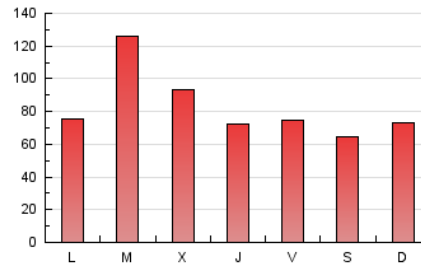

1. Cifras totales y promedios (Nacional)

MES - AÑO	NAVEGADORES UNICOS	VISITAS	PAGINAS
Agosto - 2019	110.906	132.023	252.867
PROMEDIO DIARIO	3.994	4.259	8.157
PROMEDIO LUNES-VIERNES	4.273	4.563	8.704
PROMEDIO SABADO-DOMINGO	3.313	3.515	6.821
PAGINAS / VISITAS	1,92		
DURACION MEDIA VISITAS	0:01:02		
DURACION MEDIA PAGINAS	0:01:08		

2. Secciones (Nacional)

	PAGINAS	%
HOME	2.031	0.80 %
RESTO	250.836	99.20 %

3. Por día del mes (Nacional)

Día	N. únicos	Visitas	Páginas	Día	N. únicos	Visitas	Páginas	Día	N. únicos	Visitas	Páginas
1	3.447	3.648	6.442	11	3.218	3.426	6.929	21	4.598	4.898	9.127
2	4.030	4.247	7.246	12	3.581	3.778	7.293	22	3.541	3.797	7.036
3	2.978	3.181	6.029	13	5.715	6.183	13.142	23	3.720	3.933	7.543
4	3.351	3.529	6.707	14	4.635	4.969	9.699	24	3.085	3.281	6.505
5	3.786	3.978	6.907	15	3.639	3.861	7.837	25	3.388	3.604	7.318
6	5.189	5.567	11.433	16	4.236	4.461	7.486	26	4.123	4.392	7.895
7	4.042	4.301	8.812	17	3.583	3.793	7.088	27	5.919	6.498	13.426
8	3.444	3.654	7.356	18	3.841	4.099	8.348	28	4.755	5.121	9.772
9	3.749	3.948	7.438	19	4.432	4.714	8.194	29	3.894	4.203	7.447
10	3.001	3.164	6.209	20	5.641	6.135	12.431	30	3.882	4.103	7.517
								31	3.371	3.557	6.255

4. Gráficas (Nacional)

4.1 Por día de la semana (promedio)

N. únicos / Visitas (x 100)

Páginas (x 100)

4.2 Por franja horaria (promedio)

Visitas (x 1000)

Páginas (x 1000)

4.3 Por meses