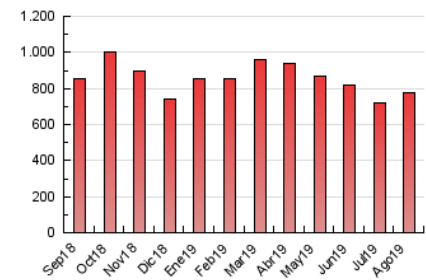

Páginas (x 1000)