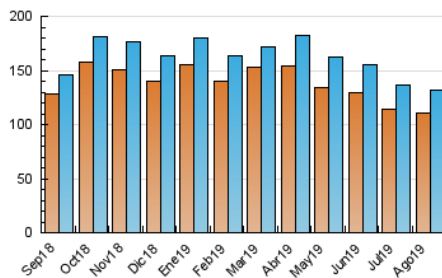

4.3 Por meses

N. únicos / Visitas (x 1000)