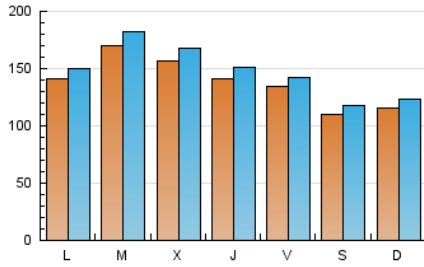

2. Secciones (Nacional e Internacional)

	PAGINAS	%
HOME	4.322	0.56 %
RESTO	771.105	99.44 %

3. Por día del mes (Nacional e Internacional)

Día	N. únicos	Visitas	Páginas	Día	N. únicos	Visitas	Páginas	Día	N. únicos	Visitas	Páginas
1	12.971	13.723	21.948	11	11.087	11.995	21.105	21	16.245	17.411	29.099
2	12.293	13.065	21.405	12	13.921	14.847	24.977	22	15.005	16.078	26.569
3	9.965	10.590	17.705	13	17.108	18.279	33.309	23	13.577	14.449	25.445
4	10.539	11.181	19.622	14	15.571	16.594	27.918	24	10.788	11.635	19.631
5	12.988	13.751	22.638	15	14.389	15.396	26.430	25	12.226	12.979	23.306
6	15.534	16.651	28.938	16	14.255	15.073	24.323	26	15.157	16.082	26.746
7	13.749	14.690	25.368	17	11.912	12.739	21.395	27	18.208	19.642	35.342
8	12.751	13.671	23.531	18	12.472	13.312	23.285	28	16.891	18.224	31.599
9	12.661	13.466	22.481	19	14.233	15.188	25.584	29	15.537	16.572	27.537
10	10.324	11.039	18.892	20	17.030	18.423	32.810	30	14.323	15.191	25.239
								31	12.004	12.780	21.250

4. Gráficas (Nacional e Internacional)

4.1 Por día de la semana (promedio)

N. únicos / Visitas (x 100)

Páginas (x 100)

4.2 Por franja horaria (promedio)

Visitas (x 1000)

Páginas (x 1000)

4.3 Por meses