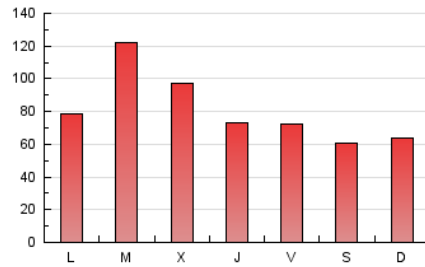

1. Cifras totales y promedios (Nacional)

MES - AÑO	NAVEGADORES UNICOS	VISITAS	PAGINAS
Julio - 2019	114.275	137.016	257.129
PROMEDIO DIARIO	4.149	4.420	8.294
PROMEDIO LUNES-VIERNES	4.538	4.844	9.015
PROMEDIO SABADO-DOMINGO	3.032	3.201	6.224
PAGINAS / VISITAS	1,88		
DURACION MEDIA VISITAS	0:01:03		
DURACION MEDIA PAGINAS	0:01:11		

2. Secciones (Nacional)

	PAGINAS	%
HOME	1.731	0.67 %
RESTO	255.398	99.33 %

3. Por día del mes (Nacional)

Día	N. únicos	Visitas	Páginas	Día	N. únicos	Visitas	Páginas	Día	N. únicos	Visitas	Páginas
1	5.622	5.909	9.661	11	3.429	3.662	6.546	21	3.154	3.331	6.795
2	6.353	6.877	12.753	12	3.645	3.856	7.795	22	4.030	4.263	7.379
3	5.349	5.777	9.700	13	2.987	3.161	6.118	23	5.045	5.452	10.449
4	3.801	4.078	7.896	14	3.093	3.273	6.256	24	5.756	6.073	10.702
5	3.725	3.974	6.998	15	3.549	3.726	6.853	25	3.990	4.202	7.524
6	2.808	2.961	5.734	16	5.624	6.050	12.090	26	3.951	4.141	7.556
7	2.972	3.142	5.656	17	4.553	4.866	9.543	27	3.166	3.342	6.476
8	4.222	4.450	8.109	18	3.548	3.800	7.157	28	3.177	3.360	6.926
9	6.316	6.778	13.843	19	3.373	3.580	6.640	29	3.891	4.072	7.224
10	4.450	4.798	9.673	20	2.897	3.041	5.828	30	5.553	6.077	12.065
								31	4.602	4.944	9.184

4. Gráficas (Nacional)

4.1 Por día de la semana (promedio)

N. únicos / Visitas (x 100)

Páginas (x 100)

4.2 Por franja horaria (promedio)

Visitas (x 1000)

Páginas (x 1000)

4.3 Por meses