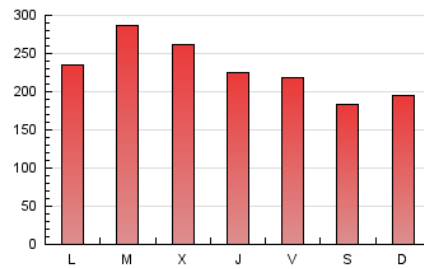

1. Cifras totales y promedios (Nacional e Internacional)

MES - AÑO	NAVEGADORES UNICOS	VISITAS	PAGINAS
Julio - 2019	375.132	429.656	720.084
PROMEDIO DIARIO	13.075	13.860	23.229
PROMEDIO LUNES-VIERNES	13.957	14.796	24.733
PROMEDIO SABADO-DOMINGO	10.541	11.170	18.903
PAGINAS / VISITAS	1,68		
DURACION MEDIA VISITAS	0:01:00		
DURACION MEDIA PAGINAS	0:01:29		

2. Secciones (Nacional e Internacional)

	PAGINAS	%
HOME	3.097	0.43 %
RESTO	716.987	99.57 %

3. Por día del mes (Nacional e Internacional)

Día	N. únicos	Visitas	Páginas	Día	N. únicos	Visitas	Páginas	Día	N. únicos	Visitas	Páginas
1	14.714	15.473	25.017	11	12.643	13.348	21.994	21	10.268	10.974	19.111
2	15.998	17.071	28.801	12	12.314	12.957	22.109	22	13.315	13.921	22.894
3	14.635	15.640	25.356	13	10.262	10.881	18.412	23	15.320	16.390	27.135
4	12.339	13.138	22.388	14	10.681	11.274	19.841	24	16.339	17.327	27.845
5	11.979	12.715	20.762	15	12.877	13.667	23.095	25	13.253	14.048	23.019
6	10.316	10.943	17.908	16	15.240	16.565	28.415	26	12.717	13.338	22.573
7	10.553	11.219	18.156	17	14.709	15.502	26.165	27	11.079	11.669	19.407
8	12.928	13.526	22.819	18	13.436	14.062	22.911	28	11.164	11.895	20.906
9	16.161	17.226	29.860	19	12.294	12.884	21.590	29	13.240	13.989	23.397
10	14.184	15.051	25.436	20	10.008	10.504	17.482	30	15.657	16.835	29.472
								31	14.717	15.624	25.808

4. Gráficas (Nacional e Internacional)

4.1 Por día de la semana (promedio)

N. únicos / Visitas (x 100)

Páginas (x 100)

4.2 Por franja horaria (promedio)

Visitas (x 1000)

Páginas (x 1000)

4.3 Por meses