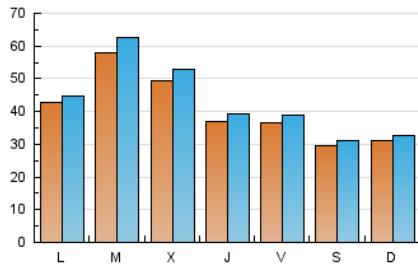

1. Cifras totales y promedios (Nacional)

MES - AÑO	NAVEGADORES UNICOS	VISITAS	PAGINAS
Julio - 2019	114.275	137.016	257.129
PROMEDIO DIARIO	4.149	4.420	8.294
PROMEDIO LUNES-VIERNES	4.538	4.844	9.015
PROMEDIO SABADO-DOMINGO	3.032	3.201	6.224
PAGINAS / VISITAS	1,88		
DURACION MEDIA VISITAS	0:01:03		
DURACION MEDIA PAGINAS	0:01:11		

2. Secciones (Nacional)

	PAGINAS	%
HOME	1.731	0.67 %
RESTO	255.398	99.33 %

3. Por día del mes (Nacional)

Día	N. únicos	Visitas	Páginas	Día	N. únicos	Visitas	Páginas	Día	N. únicos	Visitas	Páginas
1	5.622	5.909	9.661	11	3.429	3.662	6.546	21	3.154	3.331	6.795
2	6.353	6.877	12.753	12	3.645	3.856	7.795	22	4.030	4.263	7.379
3	5.349	5.777	9.700	13	2.987	3.161	6.118	23	5.045	5.452	10.449
4	3.801	4.078	7.896	14	3.093	3.273	6.256	24	5.756	6.073	10.702
5	3.725	3.974	6.998	15	3.549	3.726	6.853	25	3.990	4.202	7.524
6	2.808	2.961	5.734	16	5.624	6.050	12.090	26	3.951	4.141	7.556
7	2.972	3.142	5.656	17	4.553	4.866	9.543	27	3.166	3.342	6.476
8	4.222	4.450	8.109	18	3.548	3.800	7.157	28	3.177	3.360	6.926
9	6.316	6.778	13.843	19	3.373	3.580	6.640	29	3.891	4.072	7.224
10	4.450	4.798	9.673	20	2.897	3.041	5.828	30	5.553	6.077	12.065
								31	4.602	4.944	9.184

4. Gráficas (Nacional)

4.1 Por día de la semana (promedio)

N. únicos / Visitas (x 100)

Páginas (x 100)

4.2 Por franja horaria (promedio)

Visitas (x 1000)

Páginas (x 1000)

4.3 Por meses