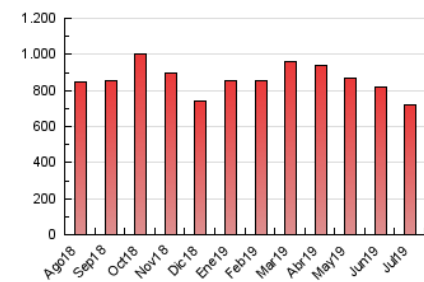

Páginas (x 1000)