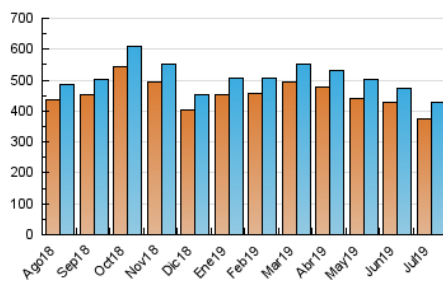

4.3 Por meses

N. únicos / Visitas (x 1000)