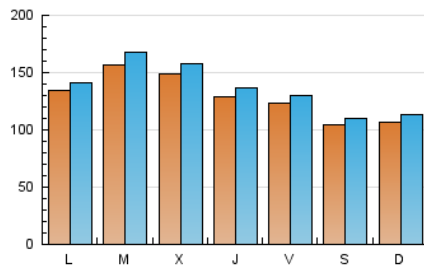

1. Cifras totales y promedios (Nacional e Internacional)

MES - AÑO	NAVEGADORES UNICOS	VISITAS	PAGINAS
Julio - 2019	375.132	429.656	720.084
PROMEDIO DIARIO	13.075	13.860	23.229
PROMEDIO LUNES-VIERNES	13.957	14.796	24.733
PROMEDIO SABADO-DOMINGO	10.541	11.170	18.903
PAGINAS / VISITAS	1,68		
DURACION MEDIA VISITAS	0:01:00		
DURACION MEDIA PAGINAS	0:01:29		

2. Secciones (Nacional e Internacional)

	PAGINAS	%
HOME	3.097	0.43 %
RESTO	716.987	99.57 %

3. Por día del mes (Nacional e Internacional)

Día	N. únicos	Visitas	Páginas	Día	N. únicos	Visitas	Páginas	Día	N. únicos	Visitas	Páginas
1	14.714	15.473	25.017	11	12.643	13.348	21.994	21	10.268	10.974	19.111
2	15.998	17.071	28.801	12	12.314	12.957	22.109	22	13.315	13.921	22.894
3	14.635	15.640	25.356	13	10.262	10.881	18.412	23	15.320	16.390	27.135
4	12.339	13.138	22.388	14	10.681	11.274	19.841	24	16.339	17.327	27.845
5	11.979	12.715	20.762	15	12.877	13.667	23.095	25	13.253	14.048	23.019
6	10.316	10.943	17.908	16	15.240	16.565	28.415	26	12.717	13.338	22.573
7	10.553	11.219	18.156	17	14.709	15.502	26.165	27	11.079	11.669	19.407
8	12.928	13.526	22.819	18	13.436	14.062	22.911	28	11.164	11.895	20.906
9	16.161	17.226	29.860	19	12.294	12.884	21.590	29	13.240	13.989	23.397
10	14.184	15.051	25.436	20	10.008	10.504	17.482	30	15.657	16.835	29.472
								31	14.717	15.624	25.808

4. Gráficas (Nacional e Internacional)

4.1 Por día de la semana (promedio)

N. únicos / Visitas (x 100)

Páginas (x 100)

4.2 Por franja horaria (promedio)

Visitas (x 1000)

Páginas (x 1000)

4.3 Por meses