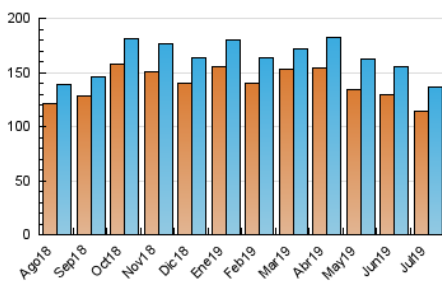

4.3 Por meses

N. únicos / Visitas (x 1000)