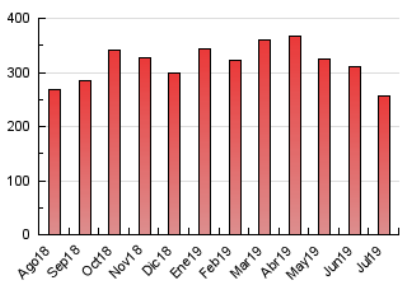

Páginas (x 1000)