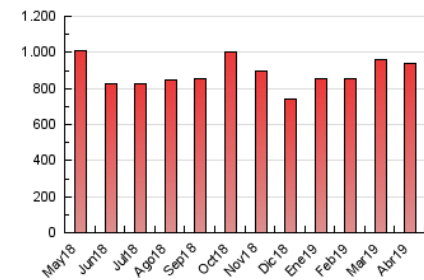

Páginas (x 1000)