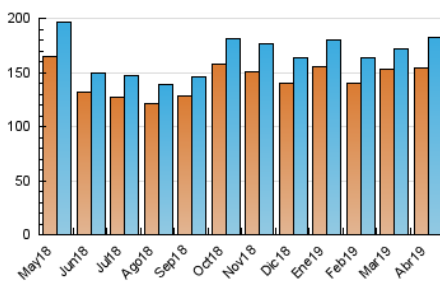

4.3 Por meses

N. únicos / Visitas (x 1000)