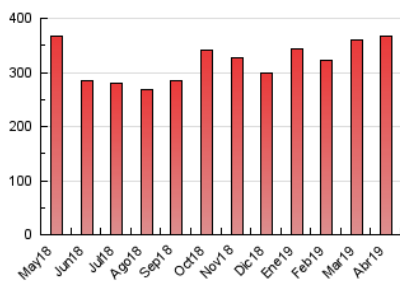

Páginas (x 1000)