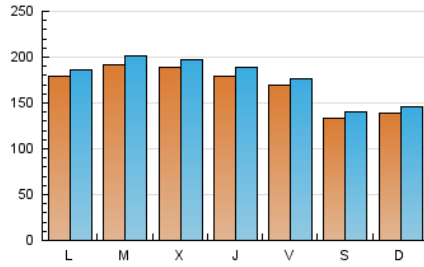

1. Cifras totales y promedios (Nacional e Internacional)

MES - AÑO	NAVEGADORES UNICOS	VISITAS	PAGINAS
Abril - 2019	477.075	532.727	939.699
PROMEDIO DIARIO	16.981	17.758	31.323
PROMEDIO LUNES-VIERNES	18.205	19.030	33.455
PROMEDIO SABADO-DOMINGO	13.614	14.257	25.462
PAGINAS / VISITAS	1,76		
DURACION MEDIA VISITAS	0:01:06		
DURACION MEDIA PAGINAS	0:01:27		

2. Secciones (Nacional e Internacional)

	PAGINAS	%
HOME	2.974	0.32 %
RESTO	936.725	99.68 %

3. Por día del mes (Nacional e Internacional)

Día	N. únicos	Visitas	Páginas	Día	N. únicos	Visitas	Páginas	Día	N. únicos	Visitas	Páginas
1	17.552	18.155	30.808	11	18.011	19.087	32.594	21	15.168	15.771	28.487
2	20.495	21.459	37.978	12	16.358	16.937	29.676	22	18.357	19.169	33.088
3	20.049	21.155	36.459	13	11.862	12.492	21.717	23	19.139	19.858	38.638
4	19.333	20.235	33.990	14	12.248	12.843	24.260	24	19.793	20.714	36.447
5	18.235	19.098	32.304	15	15.714	16.630	29.167	25	21.953	22.833	40.560
6	13.511	14.263	25.455	16	17.581	18.206	32.885	26	18.015	18.809	34.106
7	15.413	16.005	28.252	17	15.161	15.921	27.654	27	12.428	13.062	23.384
8	20.477	21.199	36.044	18	12.589	13.149	23.886	28	12.889	13.551	23.619
9	21.782	23.047	42.748	19	15.188	15.723	27.811	29	17.260	18.083	30.061
10	20.327	21.360	36.167	20	15.394	16.072	28.519	30	17.140	17.841	32.935

4. Gráficas (Nacional e Internacional)

4.1 Por día de la semana (promedio)

N. únicos / Visitas (x 100)

Páginas (x 100)

4.2 Por franja horaria (promedio)

Visitas (x 1000)

Páginas (x 1000)

4.3 Por meses