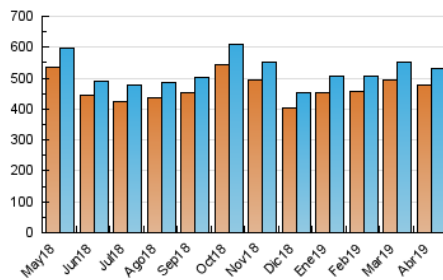

4.3 Por meses

N. únicos / Visitas (x 1000)