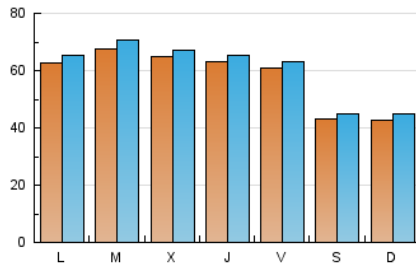

1. Cifras totales y promedios (Nacional)

MES - AÑO	NAVEGADORES UNICOS	VISITAS	PAGINAS
Abril - 2019	154.696	182.121	367.628
PROMEDIO DIARIO	5.836	6.071	12.254
PROMEDIO LUNES-VIERNES	6.398	6.651	13.364
PROMEDIO SABADO-DOMINGO	4.288	4.475	9.203
PAGINAS / VISITAS	2,02		
DURACION MEDIA VISITAS		0:01:09	
DURACION MEDIA PAGINAS		0:01:08	

2. Secciones (Nacional)

	PAGINAS	%
HOME	1.423	0.39 %
RESTO	366.205	99.61 %

3. Por día del mes (Nacional)

Día	N. únicos	Visitas	Páginas	Día	N. únicos	Visitas	Páginas	Día	N. únicos	Visitas	Páginas
1	5.656	5.878	10.915	11	5.830	6.045	11.872	21	4.999	5.215	10.489
2	7.094	7.363	15.662	12	4.839	5.037	9.804	22	7.107	7.355	13.793
3	6.447	6.679	13.347	13	3.699	3.852	8.006	23	6.793	7.108	16.564
4	5.221	5.469	10.496	14	3.968	4.124	9.094	24	7.790	8.045	15.635
5	5.678	5.882	11.042	15	5.353	5.597	11.108	25	10.107	10.431	20.047
6	4.011	4.200	9.101	16	6.074	6.417	14.290	26	7.019	7.251	14.542
7	4.815	5.013	10.558	17	5.436	5.648	10.782	27	4.104	4.292	8.434
8	7.729	7.982	14.838	18	4.088	4.243	9.479	28	3.350	3.519	7.029
9	7.691	8.167	18.882	19	6.854	7.045	12.786	29	5.569	5.765	10.570
10	6.345	6.561	13.026	20	5.357	5.582	10.911	30	6.043	6.356	14.526

4. Gráficas (Nacional)

4.1 Por día de la semana (promedio)

N. únicos / Visitas (x 100)

Páginas (x 100)

4.2 Por franja horaria (promedio)

Visitas (x 1000)

Páginas (x 1000)

4.3 Por meses