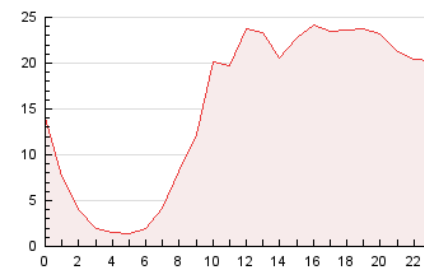

2. Secciones (Nacional)

	PAGINAS	%
HOME	1.423	0.39 %
RESTO	366.205	99.61 %

3. Por día del mes (Nacional)

Día	N. únicos	Visitas	Páginas	Día	N. únicos	Visitas	Páginas	Día	N. únicos	Visitas	Páginas
1	5.656	5.878	10.915	11	5.830	6.045	11.872	21	4.999	5.215	10.489
2	7.094	7.363	15.662	12	4.839	5.037	9.804	22	7.107	7.355	13.793
3	6.447	6.679	13.347	13	3.699	3.852	8.006	23	6.793	7.108	16.564
4	5.221	5.469	10.496	14	3.968	4.124	9.094	24	7.790	8.045	15.635
5	5.678	5.882	11.042	15	5.353	5.597	11.108	25	10.107	10.431	20.047
6	4.011	4.200	9.101	16	6.074	6.417	14.290	26	7.019	7.251	14.542
7	4.815	5.013	10.558	17	5.436	5.648	10.782	27	4.104	4.292	8.434
8	7.729	7.982	14.838	18	4.088	4.243	9.479	28	3.350	3.519	7.029
9	7.691	8.167	18.882	19	6.854	7.045	12.786	29	5.569	5.765	10.570
10	6.345	6.561	13.026	20	5.357	5.582	10.911	30	6.043	6.356	14.526

4. Gráficas (Nacional)

4.1 Por día de la semana (promedio)

N. únicos / Visitas (x 100)

Páginas (x 100)

4.2 Por franja horaria (promedio)

Visitas (x 1000)

Páginas (x 1000)

4.3 Por meses