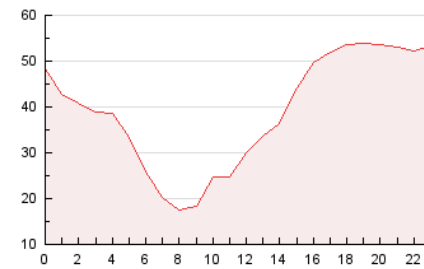

2. Secciones (Nacional e Internacional)

	PAGINAS	%
HOME	2.974	0.32 %
RESTO	936.725	99.68 %

3. Por día del mes (Nacional e Internacional)

Día	N. únicos	Visitas	Páginas	Día	N. únicos	Visitas	Páginas	Día	N. únicos	Visitas	Páginas
1	17.552	18.155	30.808	11	18.011	19.087	32.594	21	15.168	15.771	28.487
2	20.495	21.459	37.978	12	16.358	16.937	29.676	22	18.357	19.169	33.088
3	20.049	21.155	36.459	13	11.862	12.492	21.717	23	19.139	19.858	38.638
4	19.333	20.235	33.990	14	12.248	12.843	24.260	24	19.793	20.714	36.447
5	18.235	19.098	32.304	15	15.714	16.630	29.167	25	21.953	22.833	40.560
6	13.511	14.263	25.455	16	17.581	18.206	32.885	26	18.015	18.809	34.106
7	15.413	16.005	28.252	17	15.161	15.921	27.654	27	12.428	13.062	23.384
8	20.477	21.199	36.044	18	12.589	13.149	23.886	28	12.889	13.551	23.619
9	21.782	23.047	42.748	19	15.188	15.723	27.811	29	17.260	18.083	30.061
10	20.327	21.360	36.167	20	15.394	16.072	28.519	30	17.140	17.841	32.935

4. Gráficas (Nacional e Internacional)

4.1 Por día de la semana (promedio)

N. únicos / Visitas (x 100)

Páginas (x 100)

4.2 Por franja horaria (promedio)

Visitas (x 1000)

Páginas (x 1000)

4.3 Por meses