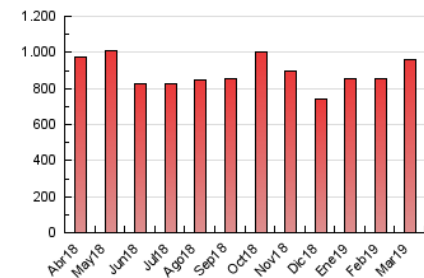

Páginas (x 1000)