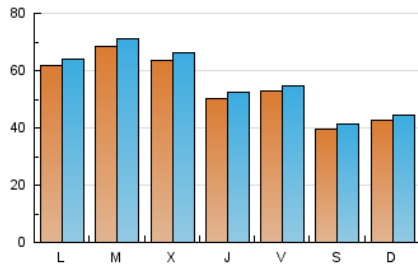

1. Cifras totales y promedios (Nacional)

MES - AÑO	NAVEGADORES UNICOS	VISITAS	PAGINAS
Marzo - 2019	152.521	171.897	360.449
PROMEDIO DIARIO	5.327	5.545	11.627
PROMEDIO LUNES-VIERNES	5.902	6.141	12.919
PROMEDIO SABADO-DOMINGO	4.121	4.293	8.914
PAGINAS / VISITAS	2,10		
DURACION MEDIA VISITAS	0:01:13		
DURACION MEDIA PAGINAS	0:01:07		

2. Secciones (Nacional)

	PAGINAS	%
HOME	1.740	0.48 %
RESTO	358.709	99.52 %

3. Por día del mes (Nacional)

Día	N. únicos	Visitas	Páginas	Día	N. únicos	Visitas	Páginas	Día	N. únicos	Visitas	Páginas
1	4.102	4.278	8.206	11	7.248	7.524	14.440	21	4.854	5.067	12.589
2	3.678	3.801	7.768	12	7.424	7.770	17.808	22	4.579	4.754	12.620
3	4.171	4.355	9.023	13	6.184	6.425	14.206	23	3.601	3.746	8.621
4	5.359	5.625	10.413	14	5.112	5.317	10.918	24	3.993	4.189	10.561
5	6.307	6.554	13.447	15	6.262	6.435	11.762	25	6.032	6.252	12.773
6	6.716	6.987	13.547	16	4.073	4.236	7.917	26	6.766	7.095	15.969
7	5.354	5.611	11.119	17	4.240	4.404	8.844	27	5.433	5.639	11.371
8	6.159	6.358	11.091	18	5.995	6.211	11.750	28	4.771	5.016	10.476
9	4.551	4.731	9.285	19	6.865	7.096	16.229	29	5.350	5.552	11.170
10	4.748	4.954	9.603	20	7.067	7.405	19.405	30	3.929	4.092	8.199
								31	4.226	4.418	9.319

4. Gráficas (Nacional)

4.1 Por día de la semana (promedio)

N. únicos / Visitas (x 100)

Páginas (x 100)

4.2 Por franja horaria (promedio)

Visitas (x 1000)

Páginas (x 1000)

4.3 Por meses