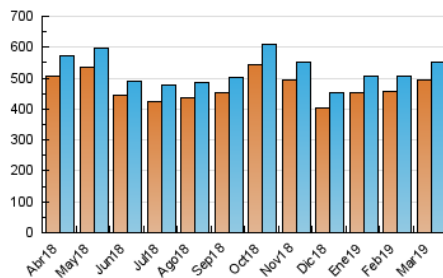

4.3 Por meses

N. únicos / Visitas (x 1000)