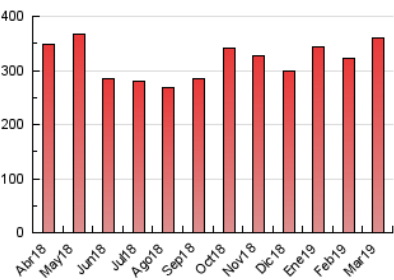

Páginas (x 1000)