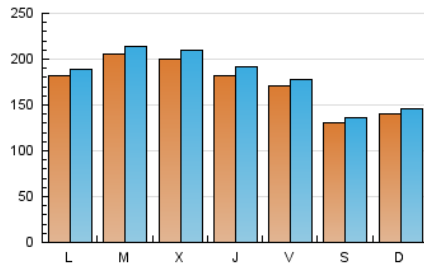

1. Cifras totales y promedios (Nacional e Internacional)

MES - AÑO	NAVEGADORES UNICOS	VISITAS	PAGINAS
Marzo - 2019	494.881	551.433	958.467
PROMEDIO DIARIO	17.041	17.788	30.918
PROMEDIO LUNES-VIERNES	18.722	19.548	33.908
PROMEDIO SABADO-DOMINGO	13.511	14.092	24.639
PAGINAS / VISITAS	1,74		
DURACION MEDIA VISITAS	0:01:07		
DURACION MEDIA PAGINAS	0:01:31		

2. Secciones (Nacional e Internacional)

	PAGINAS	%
HOME	3.762	0.39 %
RESTO	954.705	99.61 %

3. Por día del mes (Nacional e Internacional)

Día	N. únicos	Visitas	Páginas	Día	N. únicos	Visitas	Páginas	Día	N. únicos	Visitas	Páginas
1	15.191	15.890	25.655	11	20.444	21.248	35.564	21	17.595	18.435	34.011
2	12.952	13.616	22.811	12	22.179	23.074	41.620	22	15.969	16.660	31.238
3	14.257	14.861	25.581	13	19.908	20.965	36.993	23	12.127	12.680	23.435
4	17.425	18.237	30.023	14	18.009	18.762	31.790	24	13.049	13.684	26.218
5	19.633	20.420	34.854	15	18.136	18.926	31.168	25	17.264	17.929	31.814
6	20.391	21.100	35.573	16	13.308	13.826	23.100	26	19.956	20.783	38.379
7	18.886	19.925	32.729	17	14.002	14.452	25.051	27	18.958	19.767	34.614
8	18.499	19.193	30.037	18	17.501	18.306	30.660	28	18.328	19.288	33.478
9	14.082	14.606	24.959	19	20.378	21.190	37.880	29	17.753	18.547	31.875
10	15.189	15.917	26.899	20	20.757	21.864	42.121	30	12.807	13.371	23.164
								31	13.334	13.911	25.173

4. Gráficas (Nacional e Internacional)

4.1 Por día de la semana (promedio)

N. únicos / Visitas (x 100)

Páginas (x 100)

4.2 Por franja horaria (promedio)

Visitas (x 1000)

Páginas (x 1000)

4.3 Por meses