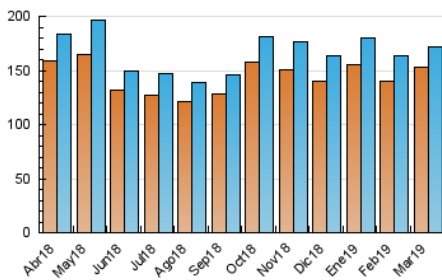

4.3 Por meses

N. únicos / Visitas (x 1000)