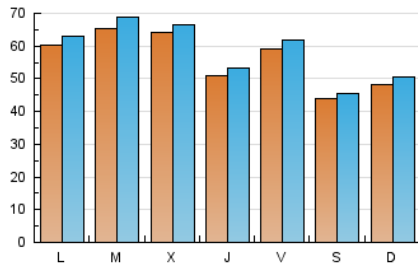

1. Cifras totales y promedios (Nacional)

MES - AÑO	NAVEGADORES UNICOS	VISITAS	PAGINAS
Febrero - 2019	140.561	163.616	322.085
PROMEDIO DIARIO	5.601	5.843	11.503
PROMEDIO LUNES-VIERNES	5.997	6.259	12.355
PROMEDIO SABADO-DOMINGO	4.610	4.804	9.374
PAGINAS / VISITAS	1,97		
DURACION MEDIA VISITAS	0:01:13		
DURACION MEDIA PAGINAS	0:01:15		

2. Secciones (Nacional)

	PAGINAS	%
HOME	1.413	0.44 %
RESTO	320.672	99.56 %

3. Por día del mes (Nacional)

Día	N. únicos	Visitas	Páginas	Día	N. únicos	Visitas	Páginas	Día	N. únicos	Visitas	Páginas
1	6.880	7.178	12.571	11	5.673	5.916	11.672	21	5.409	5.642	11.236
2	5.138	5.318	9.151	12	6.505	6.874	13.368	22	5.192	5.396	10.747
3	4.991	5.225	9.561	13	6.703	6.921	13.242	23	4.009	4.191	8.487
4	5.936	6.171	10.775	14	4.952	5.182	10.245	24	4.755	4.929	9.721
5	7.234	7.647	19.546	15	6.256	6.589	11.343	25	6.444	6.681	12.480
6	7.093	7.342	15.790	16	4.228	4.394	8.686	26	5.243	5.459	10.379
7	5.347	5.620	11.189	17	4.857	5.067	10.191	27	4.895	5.070	9.651
8	5.299	5.506	10.735	18	6.129	6.441	12.506	28	4.634	4.815	9.141
9	4.158	4.362	8.774	19	7.144	7.482	16.283				
10	4.744	4.943	10.419	20	6.981	7.255	14.196				

4. Gráficas (Nacional)

4.1 Por día de la semana (promedio)

N. únicos / Visitas (x 100)

Páginas (x 100)

4.2 Por franja horaria (promedio)

Visitas (x 1000)

Páginas (x 1000)

4.3 Por meses