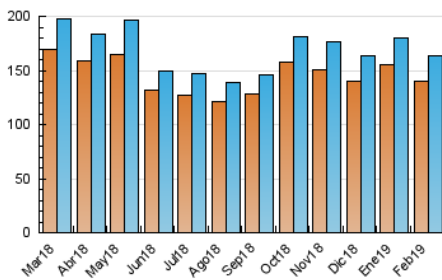

4.3 Por meses

N. únicos / Visitas (x 1000)