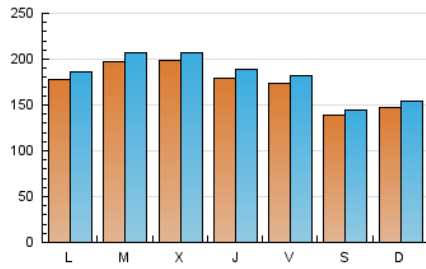

Plusesmas.com
 La web que te ayuda a reinventar la vida

1. Cifras totales y promedios (Nacional e Internacional)

MES - AÑO	NAVEGADORES UNICOS	VISITAS	PAGINAS
Febrero - 2019	456.729	507.820	856.203
PROMEDIO DIARIO	17.328	18.136	30.579
PROMEDIO LUNES-VIERNES	18.540	19.409	32.627
PROMEDIO SABADO-DOMINGO	14.297	14.956	25.457
PAGINAS / VISITAS	1,69		
DURACION MEDIA VISITAS	0:01:06		
DURACION MEDIA PAGINAS	0:01:37		

2. Secciones (Nacional e Internacional)

	PAGINAS	%
HOME	2.952	0.34 %
RESTO	853.251	99.66 %

3. Por día del mes (Nacional e Internacional)

Día	N. únicos	Visitas	Páginas	Día	N. únicos	Visitas	Páginas	Día	N. únicos	Visitas	Páginas
1	18.043	18.884	30.034	11	17.524	18.469	31.437	21	18.535	19.468	32.776
2	14.087	14.816	23.688	12	19.985	21.053	34.392	22	16.937	17.797	30.315
3	13.793	14.470	24.499	13	19.882	20.808	34.149	23	13.592	14.318	23.953
4	16.335	16.938	27.458	14	16.340	17.033	28.821	24	15.063	15.633	28.009
5	19.391	20.171	39.678	15	16.885	17.773	28.976	25	18.681	19.524	32.472
6	20.494	21.480	37.983	16	13.813	14.314	24.360	26	18.234	18.998	31.049
7	19.164	20.312	32.906	17	14.579	15.347	26.652	27	18.538	19.252	31.395
8	17.567	18.317	30.027	18	18.800	19.525	32.608	28	17.651	18.543	30.133
9	13.828	14.558	24.565	19	21.437	22.560	39.772				
10	15.617	16.191	27.930	20	20.380	21.268	36.166				

4. Gráficas (Nacional e Internacional)

4.1 Por día de la semana (promedio)

N. únicos / Visitas (x 100)

Páginas (x 100)

4.2 Por franja horaria (promedio)

Visitas (x 1000)

Páginas (x 1000)

4.3 Por meses