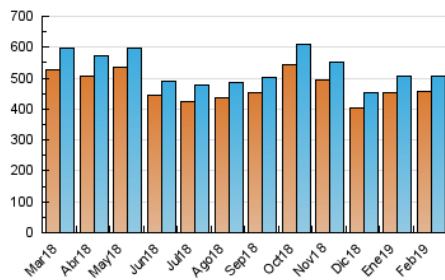

4.3 Por meses

N. únicos / Visitas (x 1000)