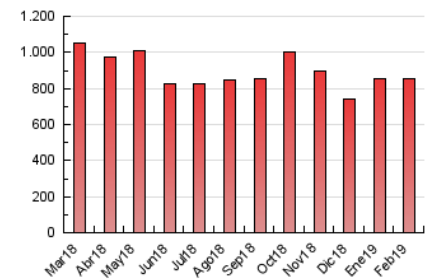

Páginas (x 1000)