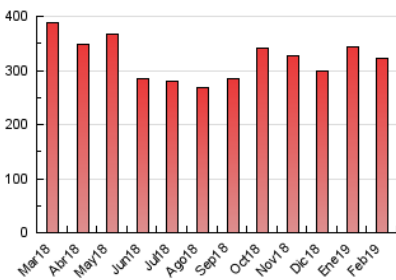

Páginas (x 1000)