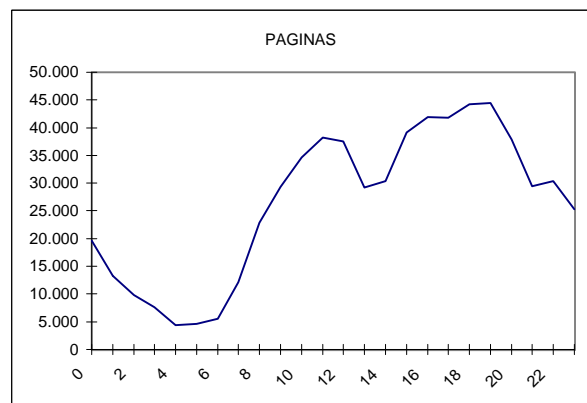

Promedio de páginas por visita: 4,27

2. Visitas y Páginas

2.1. Por día del mes

| Día | Visitas | Páginas | Día | Visitas | Páginas | Día | Visitas | Páginas |
|-----|---------|---------|-----|---------|---------|-----|---------|---------|
| 1 | 2.621 | 13.040 | 11 | 6.505 | 26.872 | 21 | 5.501 | 23.084 |
| 2 | 2.496 | 12.554 | 12 | 6.453 | 26.477 | 22 | 2.737 | 13.398 |
| 3 | 5.677 | 22.386 | 13 | 6.163 | 27.185 | 23 | 2.954 | 14.670 |
| 4 | 6.121 | 25.746 | 14 | 5.387 | 22.737 | 24 | 6.300 | 26.798 |
| 5 | 6.302 | 25.739 | 15 | 3.070 | 13.648 | 25 | 6.467 | 24.826 |
| 6 | 5.879 | 25.273 | 16 | 3.061 | 14.641 | 26 | 6.362 | 24.167 |
| 7 | 5.283 | 21.653 | 17 | 6.171 | 25.247 | 27 | 6.004 | 23.860 |
| 8 | 2.871 | 12.202 | 18 | 6.448 | 27.989 | 28 | 5.005 | 22.484 |
| 9 | 2.872 | 13.823 | 19 | 6.098 | 25.169 | 29 | 2.863 | 13.611 |
| 10 | 6.143 | 25.649 | 20 | 5.831 | 24.875 | 30 | 2.793 | 13.945 |

2.2 Por día de la semana

2.3 Por franja horaria

2.4 Por meses

3. Detalle URL's

http://www.interempresas.net

4. Definiciones básicas (para ampliar información Ver Reglamento de Trabajo)

- Visita: Una secuencia ininterrumpida de páginas realizada por un usuario en una dirección. Si dicho usuario no realiza consultas en un período de tiempo discrecional (10 minutos) predeterminado, la siguiente consulta constituirá el principio de una nueva visita.
- Página: Documento de una dirección URL que puede contener texto, imágenes u otros elementos de contenido. Cuando la página está formada por varios marcos, el conjunto de los mismos tendrá, a efectos de cómputo, la consideración de página unitaria. Tiene la consideración de página el conjunto de ficheros de hipertexto enviados a un usuario como consecuencia de una petición del mismo registrada por el servidor.