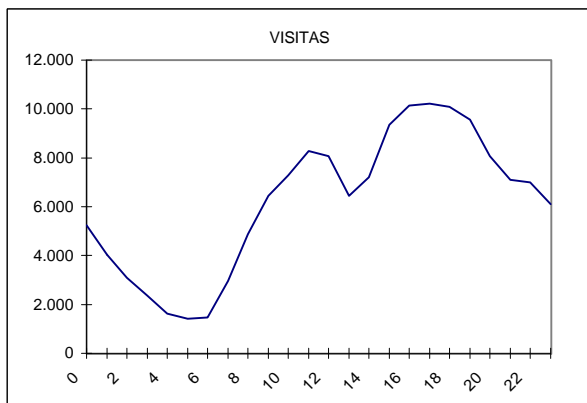

Promedio de páginas por visita: 4,27

2. Visitas y Páginas

2.1. Por día del mes

| Día | Visitas | Páginas | Día | Visitas | Páginas | Día | Visitas | Páginas |
|-----|---------|---------|-----|---------|---------|-----|---------|---------|
| 1 | 2.621 | 13.040 | 11 | 6.505 | 26.872 | 21 | 5.501 | 23.084 |
| 2 | 2.496 | 12.554 | 12 | 6.453 | 26.477 | 22 | 2.737 | 13.398 |
| 3 | 5.677 | 22.386 | 13 | 6.163 | 27.185 | 23 | 2.954 | 14.670 |
| 4 | 6.121 | 25.746 | 14 | 5.387 | 22.737 | 24 | 6.300 | 26.798 |
| 5 | 6.302 | 25.739 | 15 | 3.070 | 13.648 | 25 | 6.467 | 24.826 |
| 6 | 5.879 | 25.273 | 16 | 3.061 | 14.641 | 26 | 6.362 | 24.167 |
| 7 | 5.283 | 21.653 | 17 | 6.171 | 25.247 | 27 | 6.004 | 23.860 |
| 8 | 2.871 | 12.202 | 18 | 6.448 | 27.989 | 28 | 5.005 | 22.484 |
| 9 | 2.872 | 13.823 | 19 | 6.098 | 25.169 | 29 | 2.863 | 13.611 |
| 10 | 6.143 | 25.649 | 20 | 5.831 | 24.875 | 30 | 2.793 | 13.945 |

2.2 Por día de la semana

2.3 Por franja horaria

2.4 Por meses

3. Detalle URL's

http://www.interempresas.net

4. Definiciones básicas (para ampliar información Ver Reglamento de Trabajo)

- Visita: Una secuencia ininterrumpida de páginas realizada por un usuario en una dirección. Si dicho usuario no realiza consultas en un período de tiempo discrecional (10 minutos) predeterminado, la siguiente consulta constituirá el principio de una nueva visita.
- Página: Documento de una dirección URL que puede contener texto, imágenes u otros elementos de contenido. Cuando la página está formada por varios marcos, el conjunto de los mismos tendrá, a efectos de cómputo, la consideración de página unitaria. Tiene la consideración de página el conjunto de ficheros de hipertexto enviados a un usuario como consecuencia de una petición del mismo registrada por el servidor.