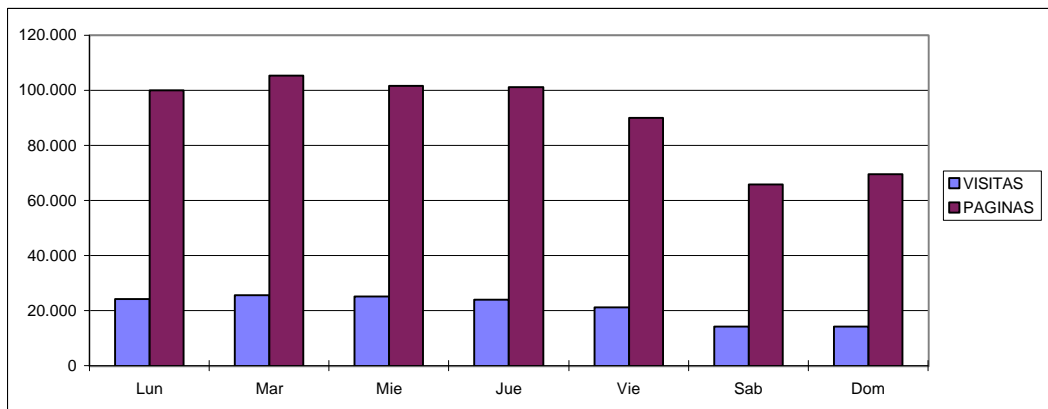

Promedio de páginas por visita: 4,27

2. Visitas y Páginas

2.1. Por día del mes

| Día | Visitas | Páginas | Día | Visitas | Páginas | Día | Visitas | Páginas |
|-----|---------|---------|-----|---------|---------|-----|---------|---------|
| 1 | 2.621 | 13.040 | 11 | 6.505 | 26.872 | 21 | 5.501 | 23.084 |
| 2 | 2.496 | 12.554 | 12 | 6.453 | 26.477 | 22 | 2.737 | 13.398 |
| 3 | 5.677 | 22.386 | 13 | 6.163 | 27.185 | 23 | 2.954 | 14.670 |
| 4 | 6.121 | 25.746 | 14 | 5.387 | 22.737 | 24 | 6.300 | 26.798 |
| 5 | 6.302 | 25.739 | 15 | 3.070 | 13.648 | 25 | 6.467 | 24.826 |
| 6 | 5.879 | 25.273 | 16 | 3.061 | 14.641 | 26 | 6.362 | 24.167 |
| 7 | 5.283 | 21.653 | 17 | 6.171 | 25.247 | 27 | 6.004 | 23.860 |
| 8 | 2.871 | 12.202 | 18 | 6.448 | 27.989 | 28 | 5.005 | 22.484 |
| 9 | 2.872 | 13.823 | 19 | 6.098 | 25.169 | 29 | 2.863 | 13.611 |
| 10 | 6.143 | 25.649 | 20 | 5.831 | 24.875 | 30 | 2.793 | 13.945 |

2.2 Por día de la semana

2.3 Por franja horaria

2.4 Por meses

3. Detalle URL's

http://www.interempresas.net

4. Definiciones básicas (para ampliar información Ver Reglamento de Trabajo)

- Visita: Una secuencia ininterrumpida de páginas realizada por un usuario en una dirección. Si dicho usuario no realiza consultas en un período de tiempo discrecional (10 minutos) predeterminado, la siguiente consulta constituirá el principio de una nueva visita.
- Página: Documento de una dirección URL que puede contener texto, imágenes u otros elementos de contenido. Cuando la página está formada por varios marcos, el conjunto de los mismos tendrá, a efectos de cómputo, la consideración de página unitaria. Tiene la consideración de página el conjunto de ficheros de hipertexto enviados a un usuario como consecuencia de una petición del mismo registrada por el servidor.