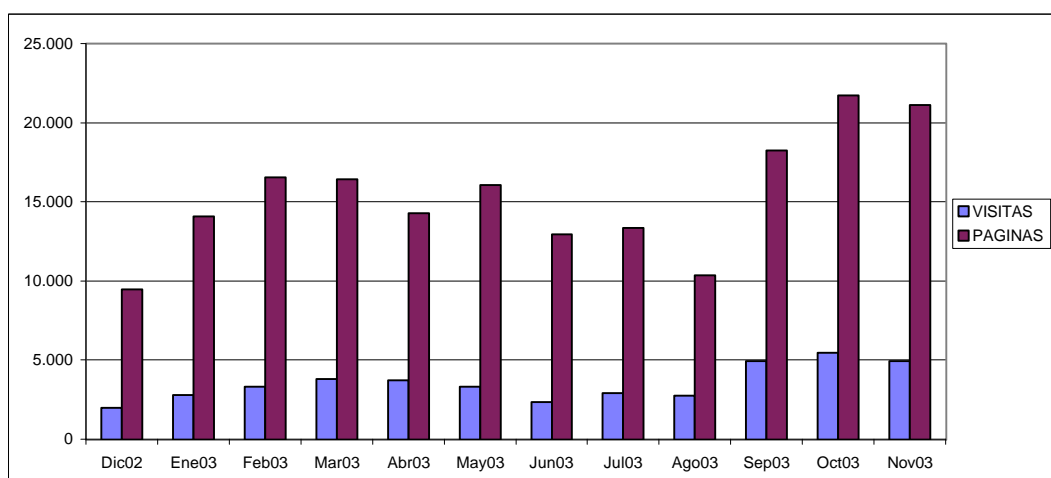

Promedio de páginas por visita: 4,27

2. Visitas y Páginas

2.1. Por día del mes

| Día | Visitas | Páginas | Día | Visitas | Páginas | Día | Visitas | Páginas |
|-----|---------|---------|-----|---------|---------|-----|---------|---------|
| 1 | 2.621 | 13.040 | 11 | 6.505 | 26.872 | 21 | 5.501 | 23.084 |
| 2 | 2.496 | 12.554 | 12 | 6.453 | 26.477 | 22 | 2.737 | 13.398 |
| 3 | 5.677 | 22.386 | 13 | 6.163 | 27.185 | 23 | 2.954 | 14.670 |
| 4 | 6.121 | 25.746 | 14 | 5.387 | 22.737 | 24 | 6.300 | 26.798 |
| 5 | 6.302 | 25.739 | 15 | 3.070 | 13.648 | 25 | 6.467 | 24.826 |
| 6 | 5.879 | 25.273 | 16 | 3.061 | 14.641 | 26 | 6.362 | 24.167 |
| 7 | 5.283 | 21.653 | 17 | 6.171 | 25.247 | 27 | 6.004 | 23.860 |
| 8 | 2.871 | 12.202 | 18 | 6.448 | 27.989 | 28 | 5.005 | 22.484 |
| 9 | 2.872 | 13.823 | 19 | 6.098 | 25.169 | 29 | 2.863 | 13.611 |
| 10 | 6.143 | 25.649 | 20 | 5.831 | 24.875 | 30 | 2.793 | 13.945 |

2.2 Por día de la semana

2.3 Por franja horaria

2.4 Por meses

3. Detalle URL's

http://www.interempresas.net

4. Definiciones básicas (para ampliar información Ver Reglamento de Trabajo)

- Visita: Una secuencia ininterrumpida de páginas realizada por un usuario en una dirección. Si dicho usuario no realiza consultas en un período de tiempo discrecional (10 minutos) predeterminado, la siguiente consulta constituirá el principio de una nueva visita.
- Página: Documento de una dirección URL que puede contener texto, imágenes u otros elementos de contenido. Cuando la página está formada por varios marcos, el conjunto de los mismos tendrá, a efectos de cómputo, la consideración de página unitaria. Tiene la consideración de página el conjunto de ficheros de hipertexto enviados a un usuario como consecuencia de una petición del mismo registrada por el servidor.