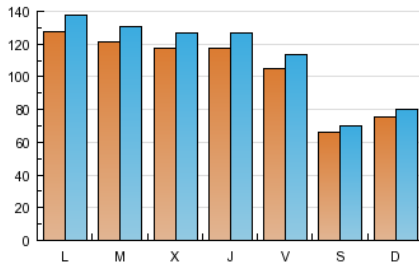

4. Gráficas (Nacional)

4.1 Por día de la semana (promedio)

N. únicos / Visitas (x 100)