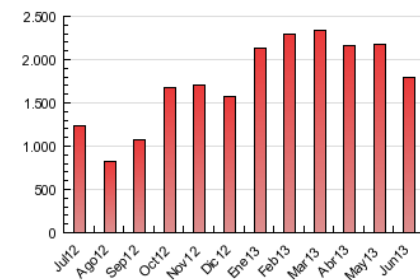

#### 3. Por día del mes (Nacional)

Día	N. únicos	Visitas	Páginas	Día	N. únicos	Visitas	Páginas	Día	N. únicos	Visitas	Páginas
1	7.271	7.810	44.245	11	12.641	13.623	67.879	21	10.469	11.272	69.639
2	8.773	9.406	54.666	12	11.726	12.659	62.232	22	5.891	6.274	38.503
3	13.935	15.024	71.617	13	11.611	12.474	57.644	23	6.098	6.473	36.211
4	12.681	13.669	69.207	14	10.403	11.183	52.634	24	9.633	10.259	51.813
5	13.069	14.080	78.986	15	6.002	6.389	37.714	25	10.693	11.584	60.605
6	14.013	15.119	97.300	16	7.429	7.933	41.053	26	10.372	11.188	59.832
7	11.863	12.741	72.770	17	13.204	14.304	69.064	27	9.297	10.023	54.226
8	8.416	9.015	56.347	18	12.533	13.438	69.433	28	9.379	10.076	51.967
9	9.407	10.110	61.834	19	11.927	12.823	67.939	29	5.300	5.653	30.978
10	14.319	15.456	81.731	20	12.151	13.093	87.697	30	5.944	6.316	39.347

4. Gráficas (Nacional)

4.1 Por día de la semana (promedio)

N. únicos / Visitas (x 100)

Páginas (x 100)

4.2 Por franja horaria (promedio)

Visitas (x 1000)

Páginas (x 1000)

4.3 Por meses

N. únicos / Visitas (x 1000)

Páginas (x 1000)