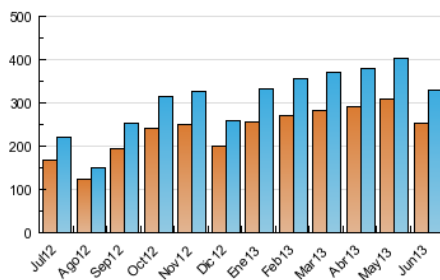

#### 3. Por día del mes (Nacional)

Día	N. únicos	Visitas	Páginas	Día	N. únicos	Visitas	Páginas	Día	N. únicos	Visitas	Páginas
1	7.271	7.810	44.245	11	12.641	13.623	67.879	21	10.469	11.272	69.639
2	8.773	9.406	54.666	12	11.726	12.659	62.232	22	5.891	6.274	38.503
3	13.935	15.024	71.617	13	11.611	12.474	57.644	23	6.098	6.473	36.211
4	12.681	13.669	69.207	14	10.403	11.183	52.634	24	9.633	10.259	51.813
5	13.069	14.080	78.986	15	6.002	6.389	37.714	25	10.693	11.584	60.605
6	14.013	15.119	97.300	16	7.429	7.933	41.053	26	10.372	11.188	59.832
7	11.863	12.741	72.770	17	13.204	14.304	69.064	27	9.297	10.023	54.226
8	8.416	9.015	56.347	18	12.533	13.438	69.433	28	9.379	10.076	51.967
9	9.407	10.110	61.834	19	11.927	12.823	67.939	29	5.300	5.653	30.978
10	14.319	15.456	81.731	20	12.151	13.093	87.697	30	5.944	6.316	39.347

4. Gráficas (Nacional)

4.1 Por día de la semana (promedio)

N. únicos / Visitas (x 100)

Páginas (x 100)

4.2 Por franja horaria (promedio)

Visitas (x 1000)

Páginas (x 1000)

4.3 Por meses

N. únicos / Visitas (x 1000)

Páginas (x 1000)