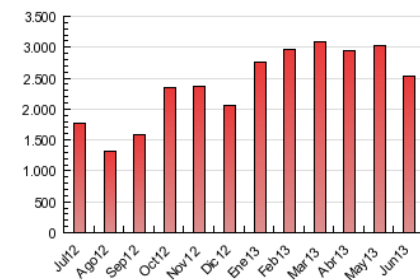

### 3. Por día del mes (Nacional e Internacional)

Día	N. únicos	Visitas	Páginas	Día	N. únicos	Visitas	Páginas	Día	N. únicos	Visitas	Páginas
1	13.881	14.725	65.339	11	23.064	24.433	93.693	21	19.295	20.481	95.729
2	15.323	16.310	74.864	12	22.804	24.235	89.458	22	11.681	12.311	56.379
3	25.384	27.025	103.748	13	22.843	24.219	86.528	23	11.519	12.181	52.228
4	24.606	26.108	99.131	14	20.563	21.867	79.956	24	19.029	20.116	78.261
5	25.450	26.992	114.133	15	11.982	12.609	54.990	25	20.918	22.294	85.849
6	26.051	27.733	137.059	16	12.822	13.558	60.351	26	20.332	21.631	84.017
7	22.255	23.590	102.993	17	22.883	24.377	91.784	27	18.790	19.941	80.895
8	14.721	15.581	74.515	18	23.544	24.943	96.595	28	18.129	19.220	76.190
9	15.727	16.732	81.860	19	22.373	23.733	93.154	29	10.597	11.177	45.914
10	25.015	26.644	109.135	20	22.103	23.537	120.170	30	10.873	11.491	53.994

4. Gráficas (Nacional e Internacional)

4.1 Por día de la semana (promedio)

N. únicos / Visitas (x 100)

Páginas (x 100)

4.2 Por franja horaria (promedio)

Visitas (x 1000)

Páginas (x 1000)

4.3 Por meses

N. únicos / Visitas (x 1000)

Páginas (x 1000)