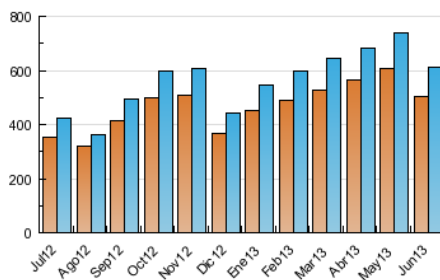

### 3. Por día del mes (Nacional e Internacional)

Día	N. únicos	Visitas	Páginas	Día	N. únicos	Visitas	Páginas	Día	N. únicos	Visitas	Páginas
1	13.881	14.725	65.339	11	23.064	24.433	93.693	21	19.295	20.481	95.729
2	15.323	16.310	74.864	12	22.804	24.235	89.458	22	11.681	12.311	56.379
3	25.384	27.025	103.748	13	22.843	24.219	86.528	23	11.519	12.181	52.228
4	24.606	26.108	99.131	14	20.563	21.867	79.956	24	19.029	20.116	78.261
5	25.450	26.992	114.133	15	11.982	12.609	54.990	25	20.918	22.294	85.849
6	26.051	27.733	137.059	16	12.822	13.558	60.351	26	20.332	21.631	84.017
7	22.255	23.590	102.993	17	22.883	24.377	91.784	27	18.790	19.941	80.895
8	14.721	15.581	74.515	18	23.544	24.943	96.595	28	18.129	19.220	76.190
9	15.727	16.732	81.860	19	22.373	23.733	93.154	29	10.597	11.177	45.914
10	25.015	26.644	109.135	20	22.103	23.537	120.170	30	10.873	11.491	53.994

4. Gráficas (Nacional e Internacional)

4.1 Por día de la semana (promedio)

N. únicos / Visitas (x 100)

Páginas (x 100)

4.2 Por franja horaria (promedio)

Visitas (x 1000)

Páginas (x 1000)

4.3 Por meses

N. únicos / Visitas (x 1000)

Páginas (x 1000)