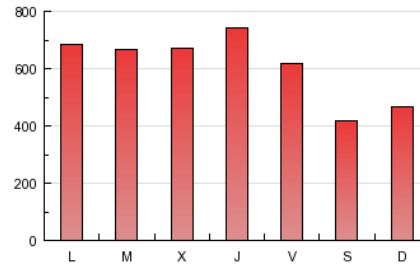

#### 1. Cifras totales y promedios (Nacional)

MES - AÑO	NAVEGADORES UNICOS	VISITAS	PAGINAS
Junio - 2013	254.111	329.467	1.795.113
<b>PROMEDIO DIARIO</b>	<b>10.215</b>	<b>10.982</b>	<b>59.837</b>
<b>PROMEDIO LUNES-VIERNES</b>	<b>11.796</b>	<b>12.704</b>	<b>67.711</b>
<b>PROMEDIO SABADO-DOMINGO</b>	<b>7.053</b>	<b>7.538</b>	<b>44.090</b>
<b>PAGINAS / VISITAS</b>	<b>5,45</b>		
<b>DURACION MEDIA VISITAS</b>	<b>0:03:31</b>		
<b>DURACION MEDIA PAGINAS</b>	<b>0:00:39</b>		

#### 2. Secciones (Nacional)

	PAGINAS	%
<b>HOME</b>	20.987	1.17 %
<b>RESTO</b>	1.774.126	98.83 %

#### 3. Por día del mes (Nacional)

Día	N. únicos	Visitas	Páginas	Día	N. únicos	Visitas	Páginas	Día	N. únicos	Visitas	Páginas
1	7.271	7.810	44.245	11	12.641	13.623	67.879	21	10.469	11.272	69.639
2	8.773	9.406	54.666	12	11.726	12.659	62.232	22	5.891	6.274	38.503
3	13.935	15.024	71.617	13	11.611	12.474	57.644	23	6.098	6.473	36.211
4	12.681	13.669	69.207	14	10.403	11.183	52.634	24	9.633	10.259	51.813
5	13.069	14.080	78.986	15	6.002	6.389	37.714	25	10.693	11.584	60.605
6	14.013	15.119	97.300	16	7.429	7.933	41.053	26	10.372	11.188	59.832
7	11.863	12.741	72.770	17	13.204	14.304	69.064	27	9.297	10.023	54.226
8	8.416	9.015	56.347	18	12.533	13.438	69.433	28	9.379	10.076	51.967
9	9.407	10.110	61.834	19	11.927	12.823	67.939	29	5.300	5.653	30.978
10	14.319	15.456	81.731	20	12.151	13.093	87.697	30	5.944	6.316	39.347

4. Gráficas (Nacional)

4.1 Por día de la semana (promedio)

N. únicos / Visitas (x 100)

Páginas (x 100)

4.2 Por franja horaria (promedio)

Visitas (x 1000)

Páginas (x 1000)

4.3 Por meses