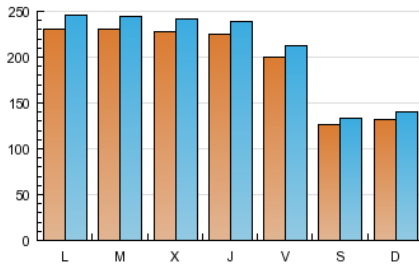

4. Gráficas (Nacional e Internacional)

4.1 Por día de la semana (promedio)

N. únicos / Visitas (x 100)