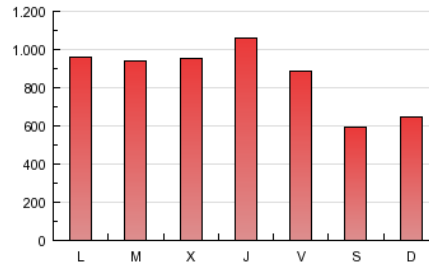

### 1. Cifras totales y promedios (Nacional e Internacional)

MES - AÑO	NAVEGADORES UNICOS	VISITAS	PAGINAS
Junio - 2013	504.214	609.794	2.538.912
<b>PROMEDIO DIARIO</b>	<b>19.152</b>	<b>20.326</b>	<b>84.630</b>
<b>PROMEDIO LUNES-VIERNES</b>	<b>22.272</b>	<b>23.656</b>	<b>95.924</b>
<b>PROMEDIO SABADO-DOMINGO</b>	<b>12.913</b>	<b>13.668</b>	<b>62.043</b>
<b>PAGINAS / VISITAS</b>	<b>4,16</b>		
<b>DURACION MEDIA VISITAS</b>	<b>0:03:03</b>		
<b>DURACION MEDIA PAGINAS</b>	<b>0:00:44</b>		

### 3. Por día del mes (Nacional e Internacional)

Día	N. únicos	Visitas	Páginas	Día	N. únicos	Visitas	Páginas	Día	N. únicos	Visitas	Páginas
1	13.881	14.725	65.339	11	23.064	24.433	93.693	21	19.295	20.481	95.729
2	15.323	16.310	74.864	12	22.804	24.235	89.458	22	11.681	12.311	56.379
3	25.384	27.025	103.748	13	22.843	24.219	86.528	23	11.519	12.181	52.228
4	24.606	26.108	99.131	14	20.563	21.867	79.956	24	19.029	20.116	78.261
5	25.450	26.992	114.133	15	11.982	12.609	54.990	25	20.918	22.294	85.849
6	26.051	27.733	137.059	16	12.822	13.558	60.351	26	20.332	21.631	84.017
7	22.255	23.590	102.993	17	22.883	24.377	91.784	27	18.790	19.941	80.895
8	14.721	15.581	74.515	18	23.544	24.943	96.595	28	18.129	19.220	76.190
9	15.727	16.732	81.860	19	22.373	23.733	93.154	29	10.597	11.177	45.914
10	25.015	26.644	109.135	20	22.103	23.537	120.170	30	10.873	11.491	53.994

4. Gráficas (Nacional e Internacional)

4.1 Por día de la semana (promedio)

N. únicos / Visitas (x 100)

Páginas (x 100)

4.2 Por franja horaria (promedio)

Visitas (x 1000)

Páginas (x 1000)

4.3 Por meses