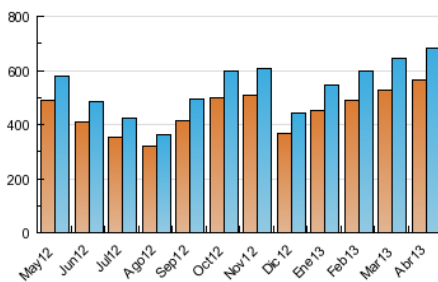

### 3. Por día del mes (Nacional e Internacional)

Día	N. únicos	Visitas	Páginas	Día	N. únicos	Visitas	Páginas	Día	N. únicos	Visitas	Páginas
1	18.215	19.319	86.299	11	24.356	25.808	102.419	21	14.976	15.880	74.427
2	22.008	23.505	98.198	12	22.617	23.946	98.306	22	25.996	27.746	109.618
3	22.271	23.729	111.892	13	13.545	14.305	65.852	23	24.114	25.607	101.440
4	25.129	26.809	143.379	14	14.042	14.854	64.908	24	23.688	25.195	96.654
5	23.479	24.911	121.252	15	24.581	26.143	101.789	25	24.322	25.810	105.649
6	14.935	15.824	80.194	16	24.061	25.510	94.851	26	23.581	25.033	100.170
7	14.787	15.640	86.011	17	23.771	25.202	88.642	27	15.587	16.525	79.528
8	24.467	26.104	113.187	18	25.920	27.611	135.761	28	17.332	18.450	93.622
9	24.877	26.335	107.767	19	21.529	22.806	92.410	29	26.281	28.143	115.929
10	23.699	25.093	104.519	20	13.824	14.676	71.420	30	22.230	23.636	95.197

4. Gráficas (Nacional e Internacional)

4.1 Por día de la semana (promedio)

N. únicos / Visitas (x 100)

Páginas (x 100)

4.2 Por franja horaria (promedio)

Visitas (x 1000)

Páginas (x 1000)

4.3 Por meses

N. únicos / Visitas (x 1000)

Páginas (x 1000)