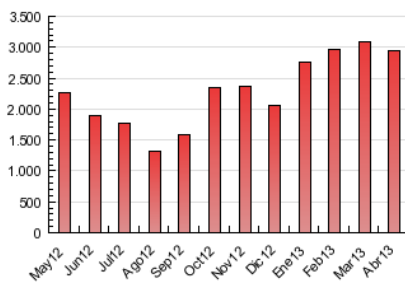

### 3. Por día del mes (Nacional e Internacional)

Día	N. únicos	Visitas	Páginas	Día	N. únicos	Visitas	Páginas	Día	N. únicos	Visitas	Páginas
1	18.215	19.319	86.299	11	24.356	25.808	102.419	21	14.976	15.880	74.427
2	22.008	23.505	98.198	12	22.617	23.946	98.306	22	25.996	27.746	109.618
3	22.271	23.729	111.892	13	13.545	14.305	65.852	23	24.114	25.607	101.440
4	25.129	26.809	143.379	14	14.042	14.854	64.908	24	23.688	25.195	96.654
5	23.479	24.911	121.252	15	24.581	26.143	101.789	25	24.322	25.810	105.649
6	14.935	15.824	80.194	16	24.061	25.510	94.851	26	23.581	25.033	100.170
7	14.787	15.640	86.011	17	23.771	25.202	88.642	27	15.587	16.525	79.528
8	24.467	26.104	113.187	18	25.920	27.611	135.761	28	17.332	18.450	93.622
9	24.877	26.335	107.767	19	21.529	22.806	92.410	29	26.281	28.143	115.929
10	23.699	25.093	104.519	20	13.824	14.676	71.420	30	22.230	23.636	95.197

4. Gráficas (Nacional e Internacional)

4.1 Por día de la semana (promedio)

N. únicos / Visitas (x 100)

Páginas (x 100)

4.2 Por franja horaria (promedio)

Visitas (x 1000)

Páginas (x 1000)

4.3 Por meses

N. únicos / Visitas (x 1000)

Páginas (x 1000)