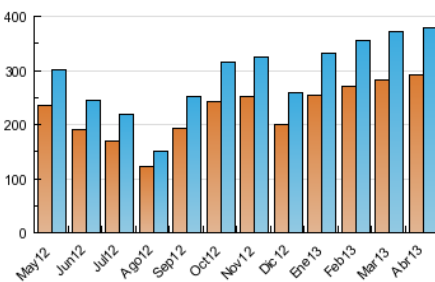

#### 3. Por día del mes (Nacional)

Día	N. únicos	Visitas	Páginas	Día	N. únicos	Visitas	Páginas	Día	N. únicos	Visitas	Páginas
1	10.069	10.805	64.050	11	13.063	14.039	75.627	21	8.543	9.113	56.156
2	11.958	12.949	71.576	12	11.946	12.841	68.229	22	14.876	16.055	80.165
3	12.619	13.656	83.296	13	6.822	7.282	43.582	23	12.242	13.227	72.274
4	14.351	15.552	111.422	14	7.654	8.157	48.462	24	12.462	13.491	69.878
5	13.175	14.191	92.143	15	13.833	14.905	75.917	25	13.022	14.047	76.359
6	8.117	8.708	60.722	16	12.646	13.609	67.999	26	12.807	13.781	73.661
7	8.283	8.824	64.257	17	12.355	13.295	62.596	27	8.713	9.330	59.888
8	13.912	15.043	82.637	18	14.070	15.180	100.060	28	10.911	11.757	76.082
9	13.183	14.168	79.098	19	11.265	12.067	65.275	29	15.618	17.006	87.552
10	12.735	13.667	76.743	20	7.307	7.837	51.563	30	12.474	13.507	70.814

4. Gráficas (Nacional)

4.1 Por día de la semana (promedio)

N. únicos / Visitas (x 100)

Páginas (x 100)

4.2 Por franja horaria (promedio)

Visitas (x 1000)

Páginas (x 1000)

4.3 Por meses

N. únicos / Visitas (x 1000)

Páginas (x 1000)