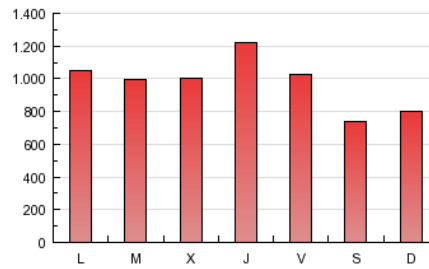

### 1. Cifras totales y promedios (Nacional e Internacional)

MES - AÑO	NAVEGADORES UNICOS	VISITAS	PAGINAS
Abril - 2013	562.605	680.155	2.941.290
<b>PROMEDIO DIARIO</b>	<b>21.341</b>	<b>22.672</b>	<b>98.043</b>
<b>PROMEDIO LUNES-VIERNES</b>	<b>23.691</b>	<b>25.182</b>	<b>105.697</b>
<b>PROMEDIO SABADO-DOMINGO</b>	<b>14.879</b>	<b>15.769</b>	<b>76.995</b>
<b>PAGINAS / VISITAS</b>	<b>4,32</b>		
<b>DURACION MEDIA VISITAS</b>	<b>0:03:03</b>		
<b>DURACION MEDIA PAGINAS</b>	<b>0:00:42</b>		

### 3. Por día del mes (Nacional e Internacional)

Día	N. únicos	Visitas	Páginas	Día	N. únicos	Visitas	Páginas	Día	N. únicos	Visitas	Páginas
1	18.215	19.319	86.299	11	24.356	25.808	102.419	21	14.976	15.880	74.427
2	22.008	23.505	98.198	12	22.617	23.946	98.306	22	25.996	27.746	109.618
3	22.271	23.729	111.892	13	13.545	14.305	65.852	23	24.114	25.607	101.440
4	25.129	26.809	143.379	14	14.042	14.854	64.908	24	23.688	25.195	96.654
5	23.479	24.911	121.252	15	24.581	26.143	101.789	25	24.322	25.810	105.649
6	14.935	15.824	80.194	16	24.061	25.510	94.851	26	23.581	25.033	100.170
7	14.787	15.640	86.011	17	23.771	25.202	88.642	27	15.587	16.525	79.528
8	24.467	26.104	113.187	18	25.920	27.611	135.761	28	17.332	18.450	93.622
9	24.877	26.335	107.767	19	21.529	22.806	92.410	29	26.281	28.143	115.929
10	23.699	25.093	104.519	20	13.824	14.676	71.420	30	22.230	23.636	95.197

4. Gráficas (Nacional e Internacional)

4.1 Por día de la semana (promedio)

N. únicos / Visitas (x 100)

Páginas (x 100)

4.2 Por franja horaria (promedio)

Visitas (x 1000)

Páginas (x 1000)

4.3 Por meses