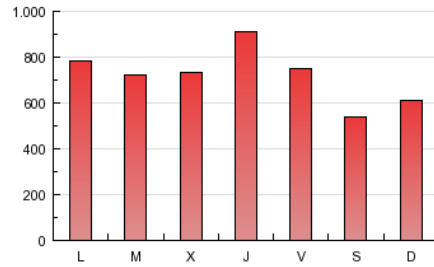

#### 2. Secciones (Nacional)

	PAGINAS	%
<b>HOME</b>	24.693	1.14 %
<b>RESTO</b>	2.143.390	98.86 %

#### 3. Por día del mes (Nacional)

Día	N. únicos	Visitas	Páginas	Día	N. únicos	Visitas	Páginas	Día	N. únicos	Visitas	Páginas
1	10.069	10.805	64.050	11	13.063	14.039	75.627	21	8.543	9.113	56.156
2	11.958	12.949	71.576	12	11.946	12.841	68.229	22	14.876	16.055	80.165
3	12.619	13.656	83.296	13	6.822	7.282	43.582	23	12.242	13.227	72.274
4	14.351	15.552	111.422	14	7.654	8.157	48.462	24	12.462	13.491	69.878
5	13.175	14.191	92.143	15	13.833	14.905	75.917	25	13.022	14.047	76.359
6	8.117	8.708	60.722	16	12.646	13.609	67.999	26	12.807	13.781	73.661
7	8.283	8.824	64.257	17	12.355	13.295	62.596	27	8.713	9.330	59.888
8	13.912	15.043	82.637	18	14.070	15.180	100.060	28	10.911	11.757	76.082
9	13.183	14.168	79.098	19	11.265	12.067	65.275	29	15.618	17.006	87.552
10	12.735	13.667	76.743	20	7.307	7.837	51.563	30	12.474	13.507	70.814

4. Gráficas (Nacional)

4.1 Por día de la semana (promedio)

N. únicos / Visitas (x 100)

Páginas (x 100)

4.2 Por franja horaria (promedio)

Visitas (x 1000)

Páginas (x 1000)

4.3 Por meses