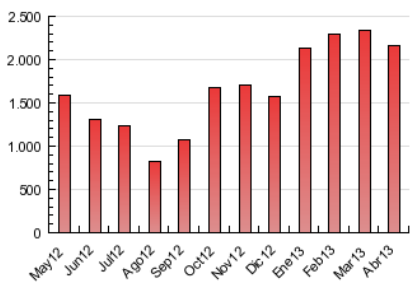

#### 3. Por día del mes (Nacional)

Día	N. únicos	Visitas	Páginas	Día	N. únicos	Visitas	Páginas	Día	N. únicos	Visitas	Páginas
1	10.069	10.805	64.050	11	13.063	14.039	75.627	21	8.543	9.113	56.156
2	11.958	12.949	71.576	12	11.946	12.841	68.229	22	14.876	16.055	80.165
3	12.619	13.656	83.296	13	6.822	7.282	43.582	23	12.242	13.227	72.274
4	14.351	15.552	111.422	14	7.654	8.157	48.462	24	12.462	13.491	69.878
5	13.175	14.191	92.143	15	13.833	14.905	75.917	25	13.022	14.047	76.359
6	8.117	8.708	60.722	16	12.646	13.609	67.999	26	12.807	13.781	73.661
7	8.283	8.824	64.257	17	12.355	13.295	62.596	27	8.713	9.330	59.888
8	13.912	15.043	82.637	18	14.070	15.180	100.060	28	10.911	11.757	76.082
9	13.183	14.168	79.098	19	11.265	12.067	65.275	29	15.618	17.006	87.552
10	12.735	13.667	76.743	20	7.307	7.837	51.563	30	12.474	13.507	70.814

4. Gráficas (Nacional)

4.1 Por día de la semana (promedio)

N. únicos / Visitas (x 100)

Páginas (x 100)

4.2 Por franja horaria (promedio)

Visitas (x 1000)

Páginas (x 1000)

4.3 Por meses

N. únicos / Visitas (x 1000)

Páginas (x 1000)