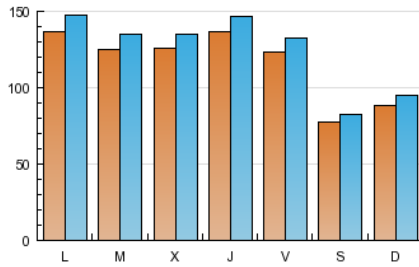

4. Gráficas (Nacional)

4.1 Por día de la semana (promedio)

N. únicos / Visitas (x 100)