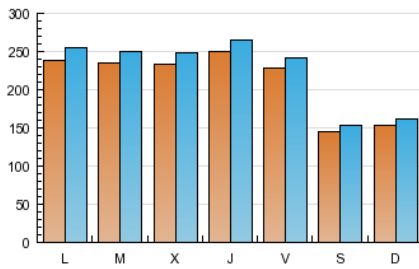

4. Gráficas (Nacional e Internacional)

4.1 Por día de la semana (promedio)

N. únicos / Visitas (x 100)