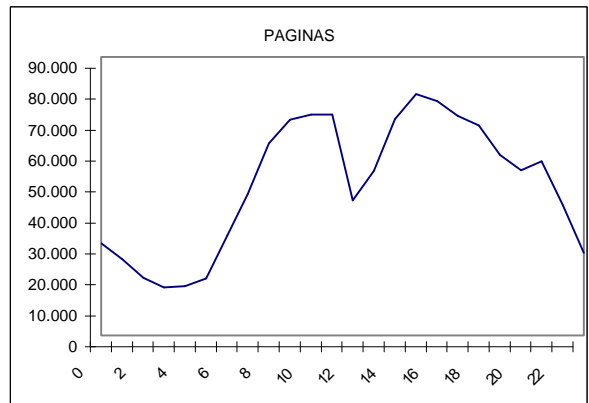

2.3 Por franja horaria