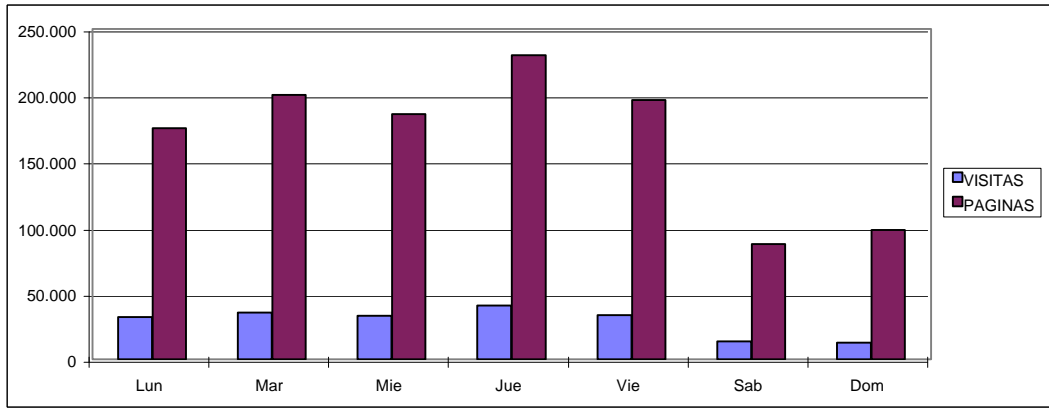

2.2 Por día de la semana