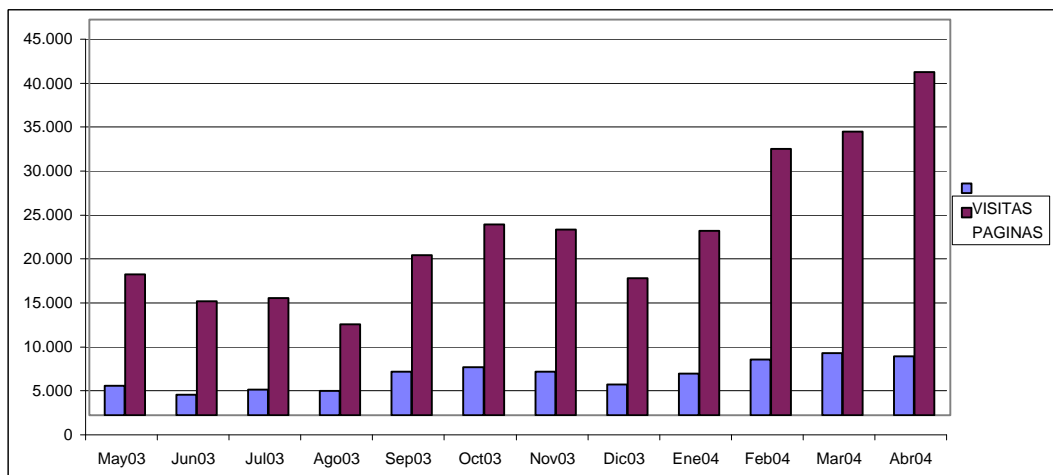

## 2. Visitas y Páginas

## 2.1. Por día del mes

Día	Visitas	Páginas	Día	Visitas	Páginas	Día	Visitas	Páginas
1	8.617	45.959	11	2.770	22.034	21	8.235	49.698
2	7.006	38.031	12	6.136	34.569	22	9.428	47.513
3	2.991	19.543	13	8.939	48.688	23	7.643	44.348
4	2.687	21.880	14	8.879	44.867	24	3.759	20.847
5	7.036	37.310	15	9.862	58.803	25	3.451	21.259
6	7.377	44.054	16	8.614	51.337	26	9.824	53.496
7	6.549	37.811	17	4.002	26.980	27	9.800	53.304
8	3.818	27.980	18	3.924	32.732	28	9.507	53.087
9	2.676	19.440	19	9.101	49.600	29	9.016	49.671
10	2.740	20.002	20	9.455	53.945	30	7.519	43.105

2.2 Por día de la semana

2.3 Por franja horaria

2.4 Por meses