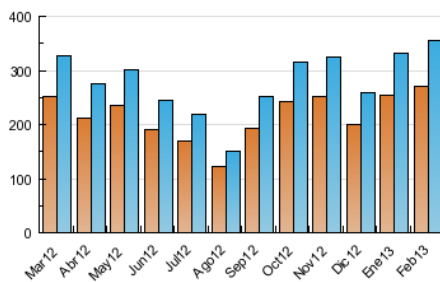

4.3 Por meses

N. únicos / Visitas (x 1000)