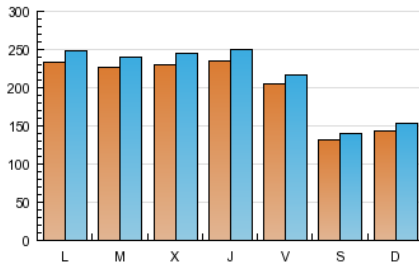

1. Cifras totales y promedios (Nacional e Internacional)

MES - AÑO	NAVEGADORES UNICOS	VISITAS	PAGINAS
Febrero - 2013	491.001	596.902	2.959.528
PROMEDIO DIARIO	20.067	21.318	105.697
PROMEDIO LUNES-VIERNES	22.582	24.009	114.858
PROMEDIO SABADO-DOMINGO	13.780	14.590	82.797
PAGINAS / VISITAS	4,96		
DURACION MEDIA VISITAS	0:03:25		
DURACION MEDIA PAGINAS	0:00:41		

2. Secciones (Nacional e Internacional)

	PAGINAS	%
HOME	30.956	1.05 %
RESTO	2.928.572	98.95 %

3. Por día del mes (Nacional e Internacional)

Día	N. únicos	Visitas	Páginas	Día	N. únicos	Visitas	Páginas	Día	N. únicos	Visitas	Páginas
1	18.079	19.151	89.760	11	23.160	24.858	119.281	21	25.853	27.617	163.604
2	12.714	13.458	77.277	12	22.375	23.756	115.133	22	23.267	24.663	120.415
3	13.486	14.284	80.695	13	22.412	23.744	105.461	23	14.704	15.532	91.612
4	21.520	22.891	104.895	14	20.687	21.948	96.894	24	15.663	16.661	99.687
5	21.424	22.755	101.431	15	19.609	20.777	93.551	25	24.631	26.313	116.295
6	22.467	23.903	124.765	16	12.610	13.274	69.002	26	22.597	23.996	104.785
7	24.119	25.697	158.881	17	14.605	15.522	81.412	27	23.229	24.630	108.385
8	21.166	22.393	113.484	18	23.729	25.291	116.521	28	23.408	24.943	117.119
9	12.752	13.454	78.579	19	23.951	25.447	113.162				
10	13.703	14.536	84.108	20	23.954	25.408	113.334				

4. Gráficas (Nacional e Internacional)

4.1 Por día de la semana (promedio)

N. únicos / Visitas (x 100)

Páginas (x 100)

4.2 Por franja horaria (promedio)

Visitas (x 1000)

Páginas (x 1000)

4.3 Por meses