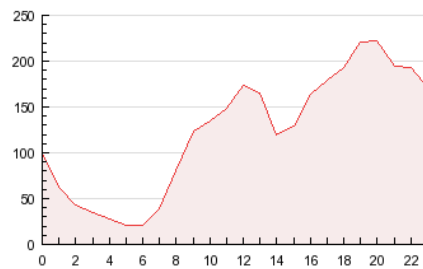

2. Secciones (Nacional e Internacional)

	PAGINAS	%
HOME	30.956	1.05 %
RESTO	2.928.572	98.95 %

3. Por día del mes (Nacional e Internacional)

Día	N. únicos	Visitas	Páginas	Día	N. únicos	Visitas	Páginas	Día	N. únicos	Visitas	Páginas
1	18.079	19.151	89.760	11	23.160	24.858	119.281	21	25.853	27.617	163.604
2	12.714	13.458	77.277	12	22.375	23.756	115.133	22	23.267	24.663	120.415
3	13.486	14.284	80.695	13	22.412	23.744	105.461	23	14.704	15.532	91.612
4	21.520	22.891	104.895	14	20.687	21.948	96.894	24	15.663	16.661	99.687
5	21.424	22.755	101.431	15	19.609	20.777	93.551	25	24.631	26.313	116.295
6	22.467	23.903	124.765	16	12.610	13.274	69.002	26	22.597	23.996	104.785
7	24.119	25.697	158.881	17	14.605	15.522	81.412	27	23.229	24.630	108.385
8	21.166	22.393	113.484	18	23.729	25.291	116.521	28	23.408	24.943	117.119
9	12.752	13.454	78.579	19	23.951	25.447	113.162				
10	13.703	14.536	84.108	20	23.954	25.408	113.334				

4. Gráficas (Nacional e Internacional)

4.1 Por día de la semana (promedio)

N. únicos / Visitas (x 100)

Páginas (x 100)

4.2 Por franja horaria (promedio)

Visitas (x 1000)

Páginas (x 1000)

4.3 Por meses