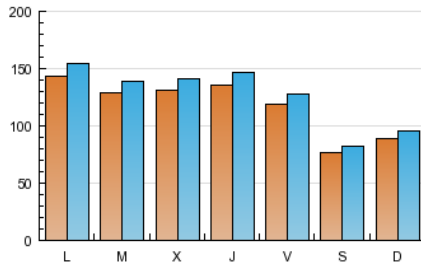

1. Cifras totales y promedios (Nacional)

MES - AÑO	NAVEGADORES UNICOS	VISITAS	PAGINAS
Febrero - 2013	271.727	354.529	2.293.808
PROMEDIO DIARIO	11.756	12.662	81.922
PROMEDIO LUNES-VIERNES	13.128	14.163	88.478
PROMEDIO SABADO-DOMINGO	8.328	8.908	65.532
PAGINAS / VISITAS	6,47		
DURACION MEDIA VISITAS	0:04:04		
DURACION MEDIA PAGINAS	0:00:38		

2. Secciones (Nacional)

	PAGINAS	%
HOME	26.547	1.16 %
RESTO	2.267.261	98.84 %

3. Por día del mes (Nacional)

Día	N. únicos	Visitas	Páginas	Día	N. únicos	Visitas	Páginas	Día	N. únicos	Visitas	Páginas
1	10.230	11.005	68.992	11	14.773	16.091	96.465	21	15.199	16.476	128.056
2	7.735	8.264	60.669	12	13.219	14.235	89.673	22	13.547	14.562	93.192
3	8.754	9.359	64.627	13	12.996	13.974	82.008	23	8.595	9.195	70.478
4	13.547	14.578	82.677	14	11.635	12.525	71.444	24	9.516	10.246	82.132
5	12.321	13.263	76.212	15	11.396	12.229	71.334	25	14.578	15.807	89.140
6	13.056	14.077	99.034	16	7.101	7.533	52.698	26	12.291	13.264	77.731
7	14.175	15.302	123.983	17	8.944	9.611	65.720	27	12.917	13.938	81.690
8	12.357	13.214	87.475	18	14.226	15.357	91.168	28	13.031	14.153	87.620
9	7.424	7.900	60.263	19	13.691	14.793	86.263				
10	8.553	9.155	67.666	20	13.372	14.423	85.398				

4. Gráficas (Nacional)

4.1 Por día de la semana (promedio)

N. únicos / Visitas (x 100)

Páginas (x 100)

4.2 Por franja horaria (promedio)

Visitas (x 1000)

Páginas (x 1000)

4.3 Por meses