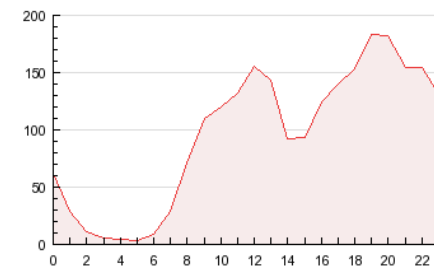

2. Secciones (Nacional)

	PAGINAS	%
HOME	26.547	1.16 %
RESTO	2.267.261	98.84 %

3. Por día del mes (Nacional)

Día	N. únicos	Visitas	Páginas	Día	N. únicos	Visitas	Páginas	Día	N. únicos	Visitas	Páginas
1	10.230	11.005	68.992	11	14.773	16.091	96.465	21	15.199	16.476	128.056
2	7.735	8.264	60.669	12	13.219	14.235	89.673	22	13.547	14.562	93.192
3	8.754	9.359	64.627	13	12.996	13.974	82.008	23	8.595	9.195	70.478
4	13.547	14.578	82.677	14	11.635	12.525	71.444	24	9.516	10.246	82.132
5	12.321	13.263	76.212	15	11.396	12.229	71.334	25	14.578	15.807	89.140
6	13.056	14.077	99.034	16	7.101	7.533	52.698	26	12.291	13.264	77.731
7	14.175	15.302	123.983	17	8.944	9.611	65.720	27	12.917	13.938	81.690
8	12.357	13.214	87.475	18	14.226	15.357	91.168	28	13.031	14.153	87.620
9	7.424	7.900	60.263	19	13.691	14.793	86.263				
10	8.553	9.155	67.666	20	13.372	14.423	85.398				

4. Gráficas (Nacional)

4.1 Por día de la semana (promedio)

N. únicos / Visitas (x 100)

Páginas (x 100)

4.2 Por franja horaria (promedio)

Visitas (x 1000)

Páginas (x 1000)

4.3 Por meses