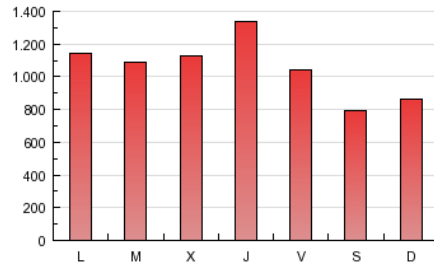

1. Cifras totales y promedios (Nacional e Internacional)

MES - AÑO	NAVEGADORES UNICOS	VISITAS	PAGINAS
Febrero - 2013	491.001	596.902	2.959.528
PROMEDIO DIARIO	20.067	21.318	105.697
PROMEDIO LUNES-VIERNES	22.582	24.009	114.858
PROMEDIO SABADO-DOMINGO	13.780	14.590	82.797
PAGINAS / VISITAS	4,96		
DURACION MEDIA VISITAS	0:03:25		
DURACION MEDIA PAGINAS	0:00:41		

2. Secciones (Nacional e Internacional)

	PAGINAS	%
HOME	30.956	1.05 %
RESTO	2.928.572	98.95 %

3. Por día del mes (Nacional e Internacional)

Día	N. únicos	Visitas	Páginas	Día	N. únicos	Visitas	Páginas	Día	N. únicos	Visitas	Páginas
1	18.079	19.151	89.760	11	23.160	24.858	119.281	21	25.853	27.617	163.604
2	12.714	13.458	77.277	12	22.375	23.756	115.133	22	23.267	24.663	120.415
3	13.486	14.284	80.695	13	22.412	23.744	105.461	23	14.704	15.532	91.612
4	21.520	22.891	104.895	14	20.687	21.948	96.894	24	15.663	16.661	99.687
5	21.424	22.755	101.431	15	19.609	20.777	93.551	25	24.631	26.313	116.295
6	22.467	23.903	124.765	16	12.610	13.274	69.002	26	22.597	23.996	104.785
7	24.119	25.697	158.881	17	14.605	15.522	81.412	27	23.229	24.630	108.385
8	21.166	22.393	113.484	18	23.729	25.291	116.521	28	23.408	24.943	117.119
9	12.752	13.454	78.579	19	23.951	25.447	113.162				
10	13.703	14.536	84.108	20	23.954	25.408	113.334				

4. Gráficas (Nacional e Internacional)

4.1 Por día de la semana (promedio)

N. únicos / Visitas (x 100)

Páginas (x 100)

4.2 Por franja horaria (promedio)

Visitas (x 1000)

Páginas (x 1000)

4.3 Por meses