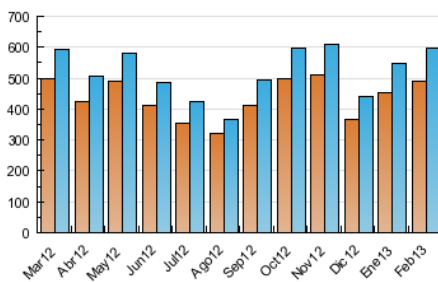

4.3 Por meses

N. únicos / Visitas (x 1000)