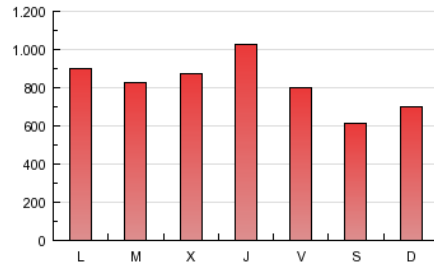

1. Cifras totales y promedios (Nacional)

MES - AÑO	NAVEGADORES UNICOS	VISITAS	PAGINAS
Febrero - 2013	271.727	354.529	2.293.808
PROMEDIO DIARIO	11.756	12.662	81.922
PROMEDIO LUNES-VIERNES	13.128	14.163	88.478
PROMEDIO SABADO-DOMINGO	8.328	8.908	65.532
PAGINAS / VISITAS	6,47		
DURACION MEDIA VISITAS	0:04:04		
DURACION MEDIA PAGINAS	0:00:38		

2. Secciones (Nacional)

	PAGINAS	%
HOME	26.547	1.16 %
RESTO	2.267.261	98.84 %

3. Por día del mes (Nacional)

Día	N. únicos	Visitas	Páginas	Día	N. únicos	Visitas	Páginas	Día	N. únicos	Visitas	Páginas
1	10.230	11.005	68.992	11	14.773	16.091	96.465	21	15.199	16.476	128.056
2	7.735	8.264	60.669	12	13.219	14.235	89.673	22	13.547	14.562	93.192
3	8.754	9.359	64.627	13	12.996	13.974	82.008	23	8.595	9.195	70.478
4	13.547	14.578	82.677	14	11.635	12.525	71.444	24	9.516	10.246	82.132
5	12.321	13.263	76.212	15	11.396	12.229	71.334	25	14.578	15.807	89.140
6	13.056	14.077	99.034	16	7.101	7.533	52.698	26	12.291	13.264	77.731
7	14.175	15.302	123.983	17	8.944	9.611	65.720	27	12.917	13.938	81.690
8	12.357	13.214	87.475	18	14.226	15.357	91.168	28	13.031	14.153	87.620
9	7.424	7.900	60.263	19	13.691	14.793	86.263				
10	8.553	9.155	67.666	20	13.372	14.423	85.398				

4. Gráficas (Nacional)

4.1 Por día de la semana (promedio)

N. únicos / Visitas (x 100)

Páginas (x 100)

4.2 Por franja horaria (promedio)

Visitas (x 1000)

Páginas (x 1000)

4.3 Por meses