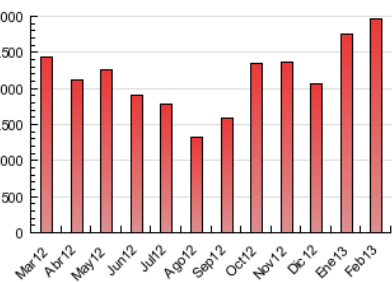

Páginas (x 1000)