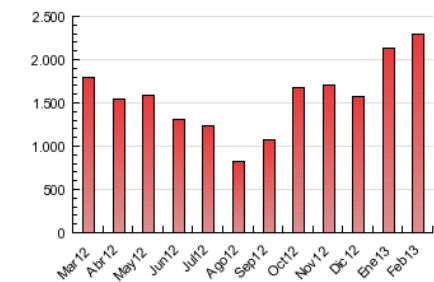

Páginas (x 1000)