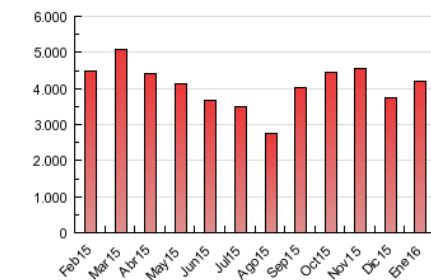

### 3. Por día del mes (Nacional e Internacional)

| Día | N. únicos | Visitas | Páginas | Día | N. únicos | Visitas | Páginas | Día | N. únicos | Visitas | Páginas |
|-----|-----------|---------|---------|-----|-----------|---------|---------|-----|-----------|---------|---------|
| 1   | 11.795    | 12.723  | 77.230  | 11  | 24.442    | 26.512  | 143.500 | 21  | 28.638    | 30.967  | 172.788 |
| 2   | 14.689    | 15.656  | 89.462  | 12  | 26.342    | 28.413  | 156.806 | 22  | 27.398    | 29.762  | 170.977 |
| 3   | 14.465    | 15.654  | 93.730  | 13  | 26.116    | 28.104  | 143.824 | 23  | 17.729    | 19.230  | 117.805 |
| 4   | 21.304    | 23.163  | 144.553 | 14  | 25.617    | 27.613  | 152.586 | 24  | 18.012    | 19.550  | 117.636 |
| 5   | 18.606    | 20.152  | 123.053 | 15  | 25.008    | 27.014  | 150.754 | 25  | 28.636    | 31.000  | 171.458 |
| 6   | 16.511    | 17.754  | 104.321 | 16  | 16.666    | 18.042  | 109.203 | 26  | 28.782    | 31.108  | 166.147 |
| 7   | 22.566    | 24.450  | 147.597 | 17  | 17.842    | 19.290  | 112.802 | 27  | 28.387    | 30.590  | 161.613 |
| 8   | 21.586    | 23.352  | 131.096 | 18  | 27.875    | 30.267  | 162.788 | 28  | 28.393    | 30.608  | 165.118 |
| 9   | 14.782    | 15.896  | 94.108  | 19  | 27.951    | 30.120  | 161.479 | 29  | 26.853    | 29.090  | 159.753 |
| 10  | 16.252    | 17.542  | 104.806 | 20  | 27.776    | 29.894  | 161.473 | 30  | 17.278    | 18.730  | 111.158 |
|     |           |         |         |     |           |         |         | 31  | 17.447    | 18.896  | 110.949 |

4. Gráficas (Nacional e Internacional)

4.1 Por día de la semana (promedio)

N. únicos / Visitas (x 100)

Páginas (x 100)

4.2 Por franja horaria (promedio)

Visitas (x 1000)

Páginas (x 1000)

4.3 Por meses

N. únicos / Visitas (x 1000)

Páginas (x 1000)

### Duración Visita:

Tiempo en segundos de todas las visitas de dos o más páginas vistas, dividido por el número total de visitas de dos o más páginas vistas.