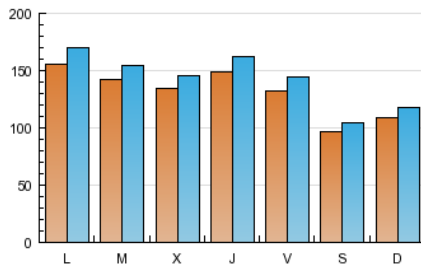

4. Gráficas (Nacional)

4.1 Por día de la semana (promedio)

N. únicos / Visitas (x 100)