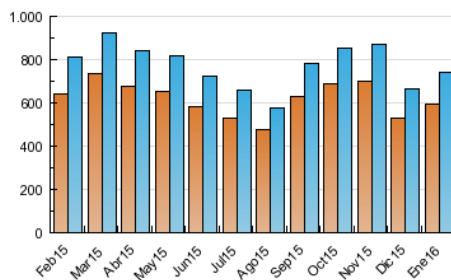

### 3. Por día del mes (Nacional e Internacional)

| Día | N. únicos | Visitas | Páginas | Día | N. únicos | Visitas | Páginas | Día | N. únicos | Visitas | Páginas |
|-----|-----------|---------|---------|-----|-----------|---------|---------|-----|-----------|---------|---------|
| 1   | 11.795    | 12.723  | 77.230  | 11  | 24.442    | 26.512  | 143.500 | 21  | 28.638    | 30.967  | 172.788 |
| 2   | 14.689    | 15.656  | 89.462  | 12  | 26.342    | 28.413  | 156.806 | 22  | 27.398    | 29.762  | 170.977 |
| 3   | 14.465    | 15.654  | 93.730  | 13  | 26.116    | 28.104  | 143.824 | 23  | 17.729    | 19.230  | 117.805 |
| 4   | 21.304    | 23.163  | 144.553 | 14  | 25.617    | 27.613  | 152.586 | 24  | 18.012    | 19.550  | 117.636 |
| 5   | 18.606    | 20.152  | 123.053 | 15  | 25.008    | 27.014  | 150.754 | 25  | 28.636    | 31.000  | 171.458 |
| 6   | 16.511    | 17.754  | 104.321 | 16  | 16.666    | 18.042  | 109.203 | 26  | 28.782    | 31.108  | 166.147 |
| 7   | 22.566    | 24.450  | 147.597 | 17  | 17.842    | 19.290  | 112.802 | 27  | 28.387    | 30.590  | 161.613 |
| 8   | 21.586    | 23.352  | 131.096 | 18  | 27.875    | 30.267  | 162.788 | 28  | 28.393    | 30.608  | 165.118 |
| 9   | 14.782    | 15.896  | 94.108  | 19  | 27.951    | 30.120  | 161.479 | 29  | 26.853    | 29.090  | 159.753 |
| 10  | 16.252    | 17.542  | 104.806 | 20  | 27.776    | 29.894  | 161.473 | 30  | 17.278    | 18.730  | 111.158 |
|     |           |         |         |     |           |         |         | 31  | 17.447    | 18.896  | 110.949 |

4. Gráficas (Nacional e Internacional)

4.1 Por día de la semana (promedio)

N. únicos / Visitas (x 100)

Páginas (x 100)

4.2 Por franja horaria (promedio)

Visitas (x 1000)

Páginas (x 1000)

4.3 Por meses

N. únicos / Visitas (x 1000)

Páginas (x 1000)

### Duración Visita:

Tiempo en segundos de todas las visitas de dos o más páginas vistas, dividido por el número total de visitas de dos o más páginas vistas.