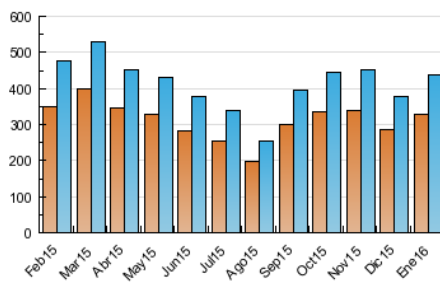

#### 3. Por día del mes (Nacional)

| Día | N. únicos | Visitas | Páginas | Día | N. únicos | Visitas | Páginas | Día | N. únicos | Visitas | Páginas |
|-----|-----------|---------|---------|-----|-----------|---------|---------|-----|-----------|---------|---------|
| 1   | 7.791     | 8.521   | 59.412  | 11  | 15.082    | 16.483  | 100.494 | 21  | 16.322    | 17.800  | 112.814 |
| 2   | 8.546     | 9.246   | 63.842  | 12  | 15.112    | 16.403  | 103.147 | 22  | 15.998    | 17.481  | 115.446 |
| 3   | 9.592     | 10.465  | 70.158  | 13  | 14.616    | 15.844  | 91.848  | 23  | 10.446    | 11.434  | 79.400  |
| 4   | 13.158    | 14.456  | 102.216 | 14  | 14.514    | 15.757  | 100.086 | 24  | 11.265    | 12.242  | 84.131  |
| 5   | 9.720     | 10.612  | 76.807  | 15  | 14.572    | 15.828  | 101.376 | 25  | 16.851    | 18.355  | 114.240 |
| 6   | 8.008     | 8.704   | 61.248  | 16  | 10.027    | 10.920  | 75.239  | 26  | 15.932    | 17.328  | 108.137 |
| 7   | 13.086    | 14.312  | 99.314  | 17  | 11.533    | 12.548  | 82.601  | 27  | 15.600    | 16.908  | 104.340 |
| 8   | 12.566    | 13.727  | 88.479  | 18  | 16.993    | 18.551  | 111.237 | 28  | 15.841    | 17.225  | 106.792 |
| 9   | 9.067     | 9.802   | 65.468  | 19  | 15.910    | 17.270  | 107.513 | 29  | 15.387    | 16.766  | 107.326 |
| 10  | 10.798    | 11.708  | 77.569  | 20  | 15.689    | 16.984  | 104.924 | 30  | 10.101    | 11.054  | 74.715  |
|     |           |         |         |     |           |         |         | 31  | 11.048    | 12.026  | 79.531  |

4. Gráficas (Nacional)

4.1 Por día de la semana (promedio)

N. únicos / Visitas (x 100)

Páginas (x 100)

4.2 Por franja horaria (promedio)

Visitas (x 1000)

Páginas (x 1000)

4.3 Por meses

N. únicos / Visitas (x 1000)

Páginas (x 1000)