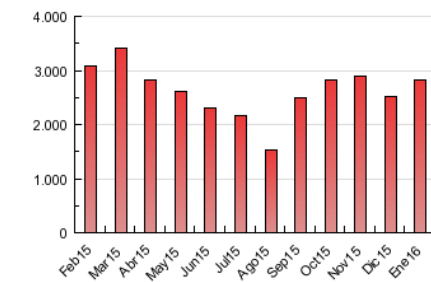

#### 3. Por día del mes (Nacional)

| Día | N. únicos | Visitas | Páginas | Día | N. únicos | Visitas | Páginas | Día | N. únicos | Visitas | Páginas |
|-----|-----------|---------|---------|-----|-----------|---------|---------|-----|-----------|---------|---------|
| 1   | 7.791     | 8.521   | 59.412  | 11  | 15.082    | 16.483  | 100.494 | 21  | 16.322    | 17.800  | 112.814 |
| 2   | 8.546     | 9.246   | 63.842  | 12  | 15.112    | 16.403  | 103.147 | 22  | 15.998    | 17.481  | 115.446 |
| 3   | 9.592     | 10.465  | 70.158  | 13  | 14.616    | 15.844  | 91.848  | 23  | 10.446    | 11.434  | 79.400  |
| 4   | 13.158    | 14.456  | 102.216 | 14  | 14.514    | 15.757  | 100.086 | 24  | 11.265    | 12.242  | 84.131  |
| 5   | 9.720     | 10.612  | 76.807  | 15  | 14.572    | 15.828  | 101.376 | 25  | 16.851    | 18.355  | 114.240 |
| 6   | 8.008     | 8.704   | 61.248  | 16  | 10.027    | 10.920  | 75.239  | 26  | 15.932    | 17.328  | 108.137 |
| 7   | 13.086    | 14.312  | 99.314  | 17  | 11.533    | 12.548  | 82.601  | 27  | 15.600    | 16.908  | 104.340 |
| 8   | 12.566    | 13.727  | 88.479  | 18  | 16.993    | 18.551  | 111.237 | 28  | 15.841    | 17.225  | 106.792 |
| 9   | 9.067     | 9.802   | 65.468  | 19  | 15.910    | 17.270  | 107.513 | 29  | 15.387    | 16.766  | 107.326 |
| 10  | 10.798    | 11.708  | 77.569  | 20  | 15.689    | 16.984  | 104.924 | 30  | 10.101    | 11.054  | 74.715  |
|     |           |         |         |     |           |         |         | 31  | 11.048    | 12.026  | 79.531  |

4. Gráficas (Nacional)

4.1 Por día de la semana (promedio)

N. únicos / Visitas (x 100)

Páginas (x 100)

4.2 Por franja horaria (promedio)

Visitas (x 1000)

Páginas (x 1000)

4.3 Por meses

N. únicos / Visitas (x 1000)

Páginas (x 1000)