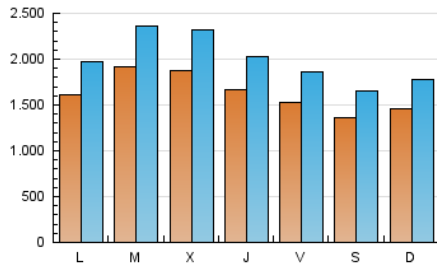

4. Gráficas (Nacional e Internacional)

4.1 Por día de la semana (promedio)

N. únicos / Visitas (x 100)