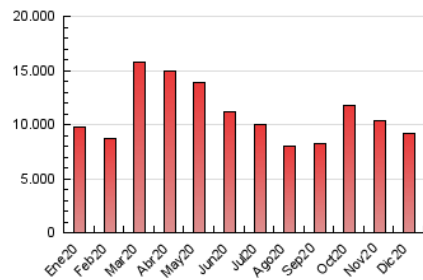

#### 3. Por día del mes (Nacional)

Día	N. únicos	Visitas	Páginas	Día	N. únicos	Visitas	Páginas	Día	N. únicos	Visitas	Páginas
1	172.852	212.275	344.574	11	149.205	186.252	332.307	21	125.176	156.677	270.559
2	156.022	194.903	331.390	12	122.450	151.804	265.311	22	237.165	300.336	479.828
3	150.238	186.594	322.717	13	128.523	158.495	272.626	23	134.975	166.594	274.482
4	125.134	155.954	285.439	14	143.182	181.864	309.005	24	102.204	122.846	201.720
5	114.832	142.334	255.204	15	131.731	167.765	290.899	25	105.707	130.041	229.261
6	119.734	149.555	268.737	16	128.788	162.768	298.094	26	97.567	121.944	215.874
7	114.619	146.893	263.795	17	137.939	172.325	304.233	27	119.759	150.550	273.448
8	123.984	160.512	298.342	18	128.405	161.035	287.565	28	124.860	157.072	280.032
9	205.983	275.888	487.517	19	113.342	139.804	248.861	29	126.037	157.176	283.391
10	174.522	220.410	365.528	20	114.451	141.696	251.523	30	161.363	195.483	327.157
								31	121.542	147.454	247.278

4. Gráficas (Nacional)

4.1 Por día de la semana (promedio)

N. únicos / Visitas (x 100)

Páginas (x 100)

4.2 Por franja horaria (promedio)

Visitas (x 1000)

Páginas (x 1000)

4.3 Por meses

N. únicos / Visitas (x 1000)

Páginas (x 1000)