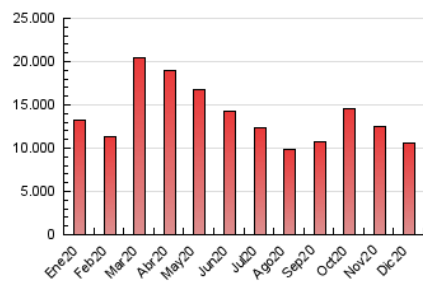

### 3. Por día del mes (Nacional e Internacional)

Día	N. únicos	Visitas	Páginas	Día	N. únicos	Visitas	Páginas	Día	N. únicos	Visitas	Páginas
1	222.357	267.794	423.563	11	177.461	217.104	376.902	21	159.535	194.979	324.111
2	199.130	243.356	400.610	12	146.564	178.374	304.025	22	267.820	333.770	527.399
3	192.764	233.005	389.418	13	153.139	186.953	313.893	23	157.770	191.065	309.571
4	157.941	192.062	338.294	14	181.129	223.965	368.079	24	120.696	143.115	230.384
5	141.016	170.450	296.980	15	164.608	202.343	340.945	25	121.647	148.563	256.237
6	146.395	179.024	312.992	16	159.303	194.961	351.194	26	118.663	143.958	252.036
7	148.192	182.989	316.809	17	167.310	204.168	353.906	27	142.135	174.746	309.390
8	151.697	192.481	346.247	18	153.331	188.521	330.133	28	153.218	188.426	322.480
9	235.419	308.747	536.537	19	138.176	167.258	288.531	29	151.913	185.978	324.542
10	207.021	255.062	415.205	20	141.029	170.102	291.801	30	187.313	224.565	368.741
								31	148.375	176.390	288.547

4. Gráficas (Nacional e Internacional)

4.1 Por día de la semana (promedio)

N. únicos / Visitas (x 100)

Páginas (x 100)

4.2 Por franja horaria (promedio)

Visitas (x 1000)

Páginas (x 1000)

4.3 Por meses

N. únicos / Visitas (x 1000)

Páginas (x 1000)