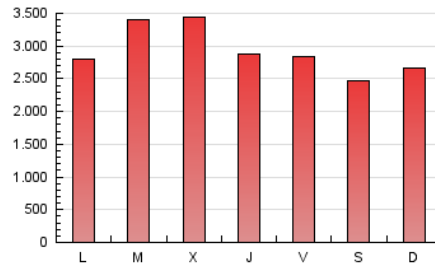

#### 2. Secciones (Nacional)

	PAGINAS	%
<b>HOME</b>	0	0 %
<b>RESTO</b>	9.166.697	100.00 %

#### 3. Por día del mes (Nacional)

Día	N. únicos	Visitas	Páginas	Día	N. únicos	Visitas	Páginas	Día	N. únicos	Visitas	Páginas
1	172.852	212.275	344.574	11	149.205	186.252	332.307	21	125.176	156.677	270.559
2	156.022	194.903	331.390	12	122.450	151.804	265.311	22	237.165	300.336	479.828
3	150.238	186.594	322.717	13	128.523	158.495	272.626	23	134.975	166.594	274.482
4	125.134	155.954	285.439	14	143.182	181.864	309.005	24	102.204	122.846	201.720
5	114.832	142.334	255.204	15	131.731	167.765	290.899	25	105.707	130.041	229.261
6	119.734	149.555	268.737	16	128.788	162.768	298.094	26	97.567	121.944	215.874
7	114.619	146.893	263.795	17	137.939	172.325	304.233	27	119.759	150.550	273.448
8	123.984	160.512	298.342	18	128.405	161.035	287.565	28	124.860	157.072	280.032
9	205.983	275.888	487.517	19	113.342	139.804	248.861	29	126.037	157.176	283.391
10	174.522	220.410	365.528	20	114.451	141.696	251.523	30	161.363	195.483	327.157
								31	121.542	147.454	247.278

4. Gráficas (Nacional)

4.1 Por día de la semana (promedio)

N. únicos / Visitas (x 100)

Páginas (x 100)

4.2 Por franja horaria (promedio)

Visitas (x 1000)

Páginas (x 1000)

4.3 Por meses