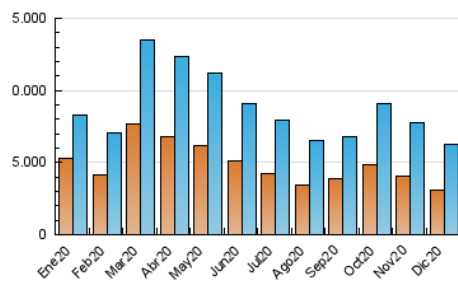

### 3. Por día del mes (Nacional e Internacional)

Día	N. únicos	Visitas	Páginas	Día	N. únicos	Visitas	Páginas	Día	N. únicos	Visitas	Páginas
1	222.357	267.794	423.563	11	177.461	217.104	376.902	21	159.535	194.979	324.111
2	199.130	243.356	400.610	12	146.564	178.374	304.025	22	267.820	333.770	527.399
3	192.764	233.005	389.418	13	153.139	186.953	313.893	23	157.770	191.065	309.571
4	157.941	192.062	338.294	14	181.129	223.965	368.079	24	120.696	143.115	230.384
5	141.016	170.450	296.980	15	164.608	202.343	340.945	25	121.647	148.563	256.237
6	146.395	179.024	312.992	16	159.303	194.961	351.194	26	118.663	143.958	252.036
7	148.192	182.989	316.809	17	167.310	204.168	353.906	27	142.135	174.746	309.390
8	151.697	192.481	346.247	18	153.331	188.521	330.133	28	153.218	188.426	322.480
9	235.419	308.747	536.537	19	138.176	167.258	288.531	29	151.913	185.978	324.542
10	207.021	255.062	415.205	20	141.029	170.102	291.801	30	187.313	224.565	368.741
								31	148.375	176.390	288.547

4. Gráficas (Nacional e Internacional)

4.1 Por día de la semana (promedio)

N. únicos / Visitas (x 100)

Páginas (x 100)

4.2 Por franja horaria (promedio)

Visitas (x 1000)

Páginas (x 1000)

4.3 Por meses

N. únicos / Visitas (x 1000)

Páginas (x 1000)