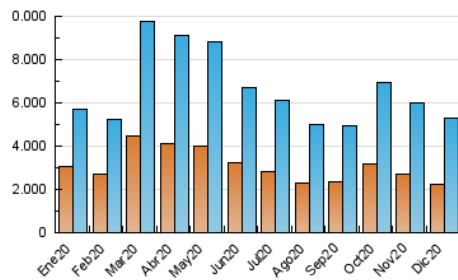

#### 3. Por día del mes (Nacional)

Día	N. únicos	Visitas	Páginas	Día	N. únicos	Visitas	Páginas	Día	N. únicos	Visitas	Páginas
1	172.852	212.275	344.574	11	149.205	186.252	332.307	21	125.176	156.677	270.559
2	156.022	194.903	331.390	12	122.450	151.804	265.311	22	237.165	300.336	479.828
3	150.238	186.594	322.717	13	128.523	158.495	272.626	23	134.975	166.594	274.482
4	125.134	155.954	285.439	14	143.182	181.864	309.005	24	102.204	122.846	201.720
5	114.832	142.334	255.204	15	131.731	167.765	290.899	25	105.707	130.041	229.261
6	119.734	149.555	268.737	16	128.788	162.768	298.094	26	97.567	121.944	215.874
7	114.619	146.893	263.795	17	137.939	172.325	304.233	27	119.759	150.550	273.448
8	123.984	160.512	298.342	18	128.405	161.035	287.565	28	124.860	157.072	280.032
9	205.983	275.888	487.517	19	113.342	139.804	248.861	29	126.037	157.176	283.391
10	174.522	220.410	365.528	20	114.451	141.696	251.523	30	161.363	195.483	327.157
								31	121.542	147.454	247.278

4. Gráficas (Nacional)

4.1 Por día de la semana (promedio)

N. únicos / Visitas (x 100)

Páginas (x 100)

4.2 Por franja horaria (promedio)

Visitas (x 1000)

Páginas (x 1000)

4.3 Por meses

N. únicos / Visitas (x 1000)

Páginas (x 1000)