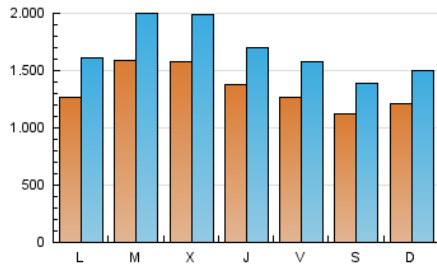

4. Gráficas (Nacional)

4.1 Por día de la semana (promedio)

N. únicos / Visitas (x 100)