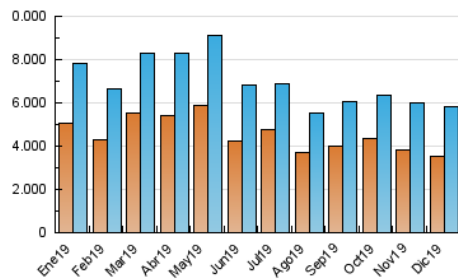

### 3. Por día del mes (Nacional e Internacional)

Día	N. únicos	Visitas	Páginas	Día	N. únicos	Visitas	Páginas	Día	N. únicos	Visitas	Páginas
1	155.776	179.908	302.016	11	196.126	230.113	387.192	21	166.196	183.848	286.973
2	164.760	188.964	323.884	12	179.841	202.621	325.694	22	217.200	247.791	374.008
3	172.298	196.395	340.466	13	244.108	280.178	444.796	23	125.398	141.337	225.063
4	183.293	206.384	340.045	14	167.977	192.852	306.072	24	111.299	123.734	187.333
5	176.349	199.453	334.283	15	165.032	187.650	296.682	25	104.098	118.531	194.233
6	156.416	181.584	304.806	16	145.067	164.449	244.546	26	158.232	175.821	266.413
7	127.388	146.706	250.086	17	146.377	166.490	266.441	27	158.717	177.207	273.965
8	154.721	174.545	298.981	18	168.907	189.802	286.456	28	140.378	157.724	250.639
9	195.989	223.248	387.032	19	201.107	225.995	344.032	29	163.784	186.413	282.822
10	197.969	233.796	414.316	20	167.731	191.403	295.675	30	177.205	197.233	289.313
								31	140.312	156.687	230.754

4. Gráficas (Nacional e Internacional)

4.1 Por día de la semana (promedio)

N. únicos / Visitas (x 100)

Páginas (x 100)

4.2 Por franja horaria (promedio)

Visitas (x 1000)

Páginas (x 1000)

4.3 Por meses

N. únicos / Visitas (x 1000)

Páginas (x 1000)