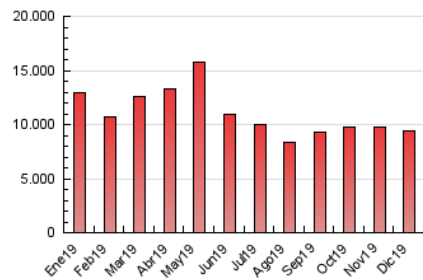

### 3. Por día del mes (Nacional e Internacional)

Día	N. únicos	Visitas	Páginas	Día	N. únicos	Visitas	Páginas	Día	N. únicos	Visitas	Páginas
1	155.776	179.908	302.016	11	196.126	230.113	387.192	21	166.196	183.848	286.973
2	164.760	188.964	323.884	12	179.841	202.621	325.694	22	217.200	247.791	374.008
3	172.298	196.395	340.466	13	244.108	280.178	444.796	23	125.398	141.337	225.063
4	183.293	206.384	340.045	14	167.977	192.852	306.072	24	111.299	123.734	187.333
5	176.349	199.453	334.283	15	165.032	187.650	296.682	25	104.098	118.531	194.233
6	156.416	181.584	304.806	16	145.067	164.449	244.546	26	158.232	175.821	266.413
7	127.388	146.706	250.086	17	146.377	166.490	266.441	27	158.717	177.207	273.965
8	154.721	174.545	298.981	18	168.907	189.802	286.456	28	140.378	157.724	250.639
9	195.989	223.248	387.032	19	201.107	225.995	344.032	29	163.784	186.413	282.822
10	197.969	233.796	414.316	20	167.731	191.403	295.675	30	177.205	197.233	289.313
								31	140.312	156.687	230.754

4. Gráficas (Nacional e Internacional)

4.1 Por día de la semana (promedio)

N. únicos / Visitas (x 100)

Páginas (x 100)

4.2 Por franja horaria (promedio)

Visitas (x 1000)

Páginas (x 1000)

4.3 Por meses

N. únicos / Visitas (x 1000)

Páginas (x 1000)