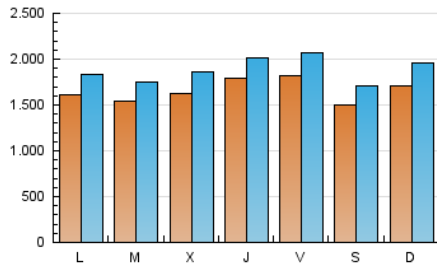

4. Gráficas (Nacional e Internacional)

4.1 Por día de la semana (promedio)

N. únicos / Visitas (x 100)