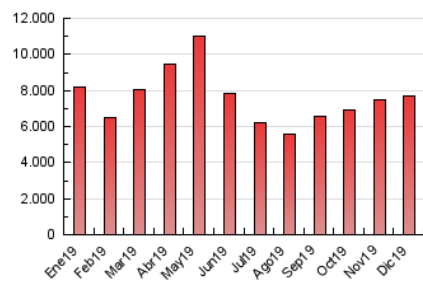

#### 3. Por día del mes (Nacional)

Día	N. únicos	Visitas	Páginas	Día	N. únicos	Visitas	Páginas	Día	N. únicos	Visitas	Páginas
1	123.766	144.524	251.091	11	158.207	189.296	332.454	21	130.808	149.286	242.304
2	123.933	145.269	260.727	12	142.234	163.875	273.386	22	176.311	206.859	322.080
3	125.107	146.177	271.144	13	207.861	240.911	394.842	23	95.581	108.572	179.742
4	125.886	145.215	260.318	14	138.051	161.818	263.993	24	69.865	80.960	132.793
5	125.990	147.219	264.451	15	136.720	156.044	254.541	25	77.980	90.236	155.187
6	120.001	141.898	248.669	16	114.138	131.451	199.573	26	123.190	137.928	215.474
7	97.458	115.260	205.072	17	119.181	137.494	226.361	27	122.694	139.923	222.572
8	117.795	135.231	242.866	18	134.110	153.159	237.723	28	110.691	125.510	206.437
9	156.125	181.269	328.517	19	149.786	171.932	272.647	29	133.334	153.449	240.311
10	156.812	189.651	356.305	20	128.022	148.666	238.270	30	143.633	163.236	243.706
								31	106.260	120.692	183.140

4. Gráficas (Nacional)

4.1 Por día de la semana (promedio)

N. únicos / Visitas (x 100)

Páginas (x 100)

4.2 Por franja horaria (promedio)

Visitas (x 1000)

Páginas (x 1000)

4.3 Por meses

N. únicos / Visitas (x 1000)

Páginas (x 1000)