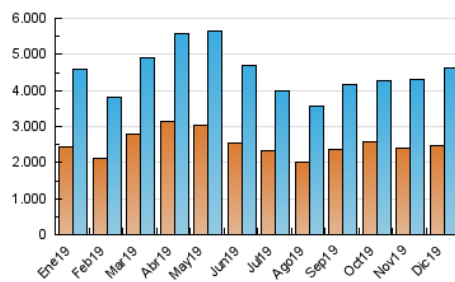

#### 3. Por día del mes (Nacional)

Día	N. únicos	Visitas	Páginas	Día	N. únicos	Visitas	Páginas	Día	N. únicos	Visitas	Páginas
1	123.766	144.524	251.091	11	158.207	189.296	332.454	21	130.808	149.286	242.304
2	123.933	145.269	260.727	12	142.234	163.875	273.386	22	176.311	206.859	322.080
3	125.107	146.177	271.144	13	207.861	240.911	394.842	23	95.581	108.572	179.742
4	125.886	145.215	260.318	14	138.051	161.818	263.993	24	69.865	80.960	132.793
5	125.990	147.219	264.451	15	136.720	156.044	254.541	25	77.980	90.236	155.187
6	120.001	141.898	248.669	16	114.138	131.451	199.573	26	123.190	137.928	215.474
7	97.458	115.260	205.072	17	119.181	137.494	226.361	27	122.694	139.923	222.572
8	117.795	135.231	242.866	18	134.110	153.159	237.723	28	110.691	125.510	206.437
9	156.125	181.269	328.517	19	149.786	171.932	272.647	29	133.334	153.449	240.311
10	156.812	189.651	356.305	20	128.022	148.666	238.270	30	143.633	163.236	243.706
								31	106.260	120.692	183.140

4. Gráficas (Nacional)

4.1 Por día de la semana (promedio)

N. únicos / Visitas (x 100)

Páginas (x 100)

4.2 Por franja horaria (promedio)

Visitas (x 1000)

Páginas (x 1000)

4.3 Por meses

N. únicos / Visitas (x 1000)

Páginas (x 1000)