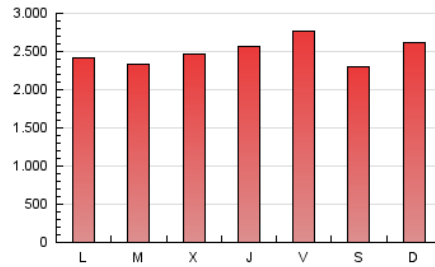

#### 2. Secciones (Nacional)

	PAGINAS	%
<b>HOME</b>	126.418	1.64 %
<b>RESTO</b>	7.600.278	98.36 %

#### 3. Por día del mes (Nacional)

Día	N. únicos	Visitas	Páginas	Día	N. únicos	Visitas	Páginas	Día	N. únicos	Visitas	Páginas
1	123.766	144.524	251.091	11	158.207	189.296	332.454	21	130.808	149.286	242.304
2	123.933	145.269	260.727	12	142.234	163.875	273.386	22	176.311	206.859	322.080
3	125.107	146.177	271.144	13	207.861	240.911	394.842	23	95.581	108.572	179.742
4	125.886	145.215	260.318	14	138.051	161.818	263.993	24	69.865	80.960	132.793
5	125.990	147.219	264.451	15	136.720	156.044	254.541	25	77.980	90.236	155.187
6	120.001	141.898	248.669	16	114.138	131.451	199.573	26	123.190	137.928	215.474
7	97.458	115.260	205.072	17	119.181	137.494	226.361	27	122.694	139.923	222.572
8	117.795	135.231	242.866	18	134.110	153.159	237.723	28	110.691	125.510	206.437
9	156.125	181.269	328.517	19	149.786	171.932	272.647	29	133.334	153.449	240.311
10	156.812	189.651	356.305	20	128.022	148.666	238.270	30	143.633	163.236	243.706
								31	106.260	120.692	183.140

4. Gráficas (Nacional)

4.1 Por día de la semana (promedio)

N. únicos / Visitas (x 100)

Páginas (x 100)

4.2 Por franja horaria (promedio)

Visitas (x 1000)

Páginas (x 1000)

4.3 Por meses