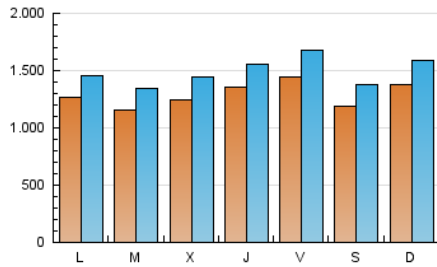

4. Gráficas (Nacional)

4.1 Por día de la semana (promedio)

N. únicos / Visitas (x 100)