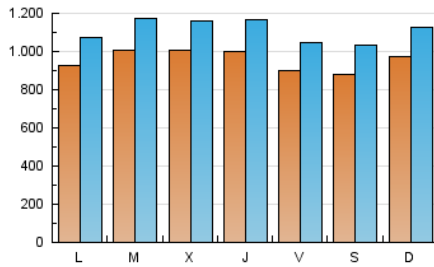

4. Gráficas (Nacional)

4.1 Por día de la semana (promedio)

N. únicos / Visitas (x 100)