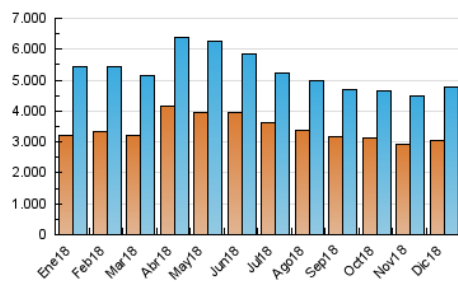

### 3. Por día del mes (Nacional e Internacional)

Día	N. únicos	Visitas	Páginas	Día	N. únicos	Visitas	Páginas	Día	N. únicos	Visitas	Páginas
1	136.889	154.766	264.269	11	164.456	185.850	298.717	21	126.323	142.823	232.612
2	143.147	161.974	264.005	12	154.092	175.753	286.726	22	138.306	162.104	257.061
3	145.507	165.313	272.768	13	147.746	167.680	283.361	23	146.916	165.650	255.795
4	142.547	160.637	282.878	14	141.680	159.967	262.342	24	107.209	118.351	182.477
5	154.275	174.468	285.146	15	121.798	140.106	233.662	25	104.150	116.755	190.592
6	123.965	141.635	234.036	16	131.046	150.738	256.206	26	127.126	141.259	224.653
7	115.451	130.377	219.033	17	153.770	177.733	283.017	27	174.525	197.632	306.909
8	115.743	131.146	214.249	18	143.096	166.422	267.477	28	142.650	159.903	253.892
9	122.016	138.630	230.801	19	139.069	159.104	250.599	29	117.630	133.556	211.428
10	145.644	166.055	270.174	20	142.687	163.734	256.074	30	120.207	134.814	222.349
								31	100.987	113.001	178.745

4. Gráficas (Nacional e Internacional)

4.1 Por día de la semana (promedio)

N. únicos / Visitas (x 100)

Páginas (x 100)

4.2 Por franja horaria (promedio)

Visitas (x 1000)

Páginas (x 1000)

4.3 Por meses

N. únicos / Visitas (x 1000)

Páginas (x 1000)