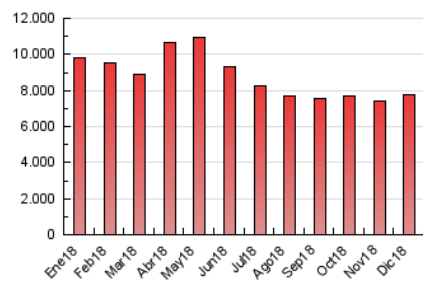

### 3. Por día del mes (Nacional e Internacional)

Día	N. únicos	Visitas	Páginas	Día	N. únicos	Visitas	Páginas	Día	N. únicos	Visitas	Páginas
1	136.889	154.766	264.269	11	164.456	185.850	298.717	21	126.323	142.823	232.612
2	143.147	161.974	264.005	12	154.092	175.753	286.726	22	138.306	162.104	257.061
3	145.507	165.313	272.768	13	147.746	167.680	283.361	23	146.916	165.650	255.795
4	142.547	160.637	282.878	14	141.680	159.967	262.342	24	107.209	118.351	182.477
5	154.275	174.468	285.146	15	121.798	140.106	233.662	25	104.150	116.755	190.592
6	123.965	141.635	234.036	16	131.046	150.738	256.206	26	127.126	141.259	224.653
7	115.451	130.377	219.033	17	153.770	177.733	283.017	27	174.525	197.632	306.909
8	115.743	131.146	214.249	18	143.096	166.422	267.477	28	142.650	159.903	253.892
9	122.016	138.630	230.801	19	139.069	159.104	250.599	29	117.630	133.556	211.428
10	145.644	166.055	270.174	20	142.687	163.734	256.074	30	120.207	134.814	222.349
								31	100.987	113.001	178.745

4. Gráficas (Nacional e Internacional)

4.1 Por día de la semana (promedio)

N. únicos / Visitas (x 100)

Páginas (x 100)

4.2 Por franja horaria (promedio)

Visitas (x 1000)

Páginas (x 1000)

4.3 Por meses

N. únicos / Visitas (x 1000)

Páginas (x 1000)