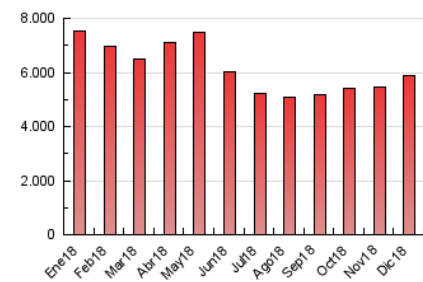

#### 3. Por día del mes (Nacional)

Día	N. únicos	Visitas	Páginas	Día	N. únicos	Visitas	Páginas	Día	N. únicos	Visitas	Páginas
1	90.781	105.326	196.295	11	122.207	140.538	235.829	21	94.155	109.217	185.161
2	106.867	121.653	207.108	12	112.276	129.976	221.779	22	107.960	129.987	211.817
3	104.037	120.287	207.519	13	108.570	127.125	229.185	23	112.607	130.936	209.575
4	98.863	114.729	214.659	14	93.434	108.828	193.847	24	73.158	83.155	132.684
5	96.458	112.072	197.451	15	82.225	97.469	177.205	25	73.531	84.407	143.674
6	78.765	92.603	161.333	16	97.303	114.915	206.933	26	86.235	97.813	161.619
7	75.310	87.751	156.281	17	117.593	137.965	228.977	27	103.593	121.397	201.331
8	81.189	94.371	162.095	18	109.147	129.166	215.788	28	97.559	111.699	186.060
9	86.904	101.721	176.975	19	107.130	123.287	203.953	29	77.862	90.917	152.868
10	102.374	118.886	202.557	20	107.877	125.825	202.686	30	83.731	95.444	167.509
								31	65.438	75.187	125.787

4. Gráficas (Nacional)

4.1 Por día de la semana (promedio)

N. únicos / Visitas (x 100)

Páginas (x 100)

4.2 Por franja horaria (promedio)

Visitas (x 1000)

Páginas (x 1000)

4.3 Por meses

N. únicos / Visitas (x 1000)

Páginas (x 1000)