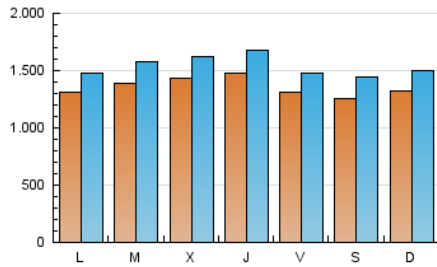

4. Gráficas (Nacional e Internacional)

4.1 Por día de la semana (promedio)

N. únicos / Visitas (x 100)