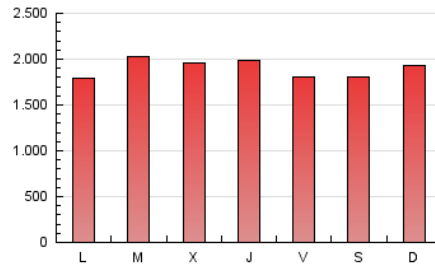

#### 3. Por día del mes (Nacional)

Día	N. únicos	Visitas	Páginas	Día	N. únicos	Visitas	Páginas	Día	N. únicos	Visitas	Páginas
1	90.781	105.326	196.295	11	122.207	140.538	235.829	21	94.155	109.217	185.161
2	106.867	121.653	207.108	12	112.276	129.976	221.779	22	107.960	129.987	211.817
3	104.037	120.287	207.519	13	108.570	127.125	229.185	23	112.607	130.936	209.575
4	98.863	114.729	214.659	14	93.434	108.828	193.847	24	73.158	83.155	132.684
5	96.458	112.072	197.451	15	82.225	97.469	177.205	25	73.531	84.407	143.674
6	78.765	92.603	161.333	16	97.303	114.915	206.933	26	86.235	97.813	161.619
7	75.310	87.751	156.281	17	117.593	137.965	228.977	27	103.593	121.397	201.331
8	81.189	94.371	162.095	18	109.147	129.166	215.788	28	97.559	111.699	186.060
9	86.904	101.721	176.975	19	107.130	123.287	203.953	29	77.862	90.917	152.868
10	102.374	118.886	202.557	20	107.877	125.825	202.686	30	83.731	95.444	167.509
								31	65.438	75.187	125.787

4. Gráficas (Nacional)

4.1 Por día de la semana (promedio)

N. únicos / Visitas (x 100)

Páginas (x 100)

4.2 Por franja horaria (promedio)

Visitas (x 1000)

Páginas (x 1000)

4.3 Por meses