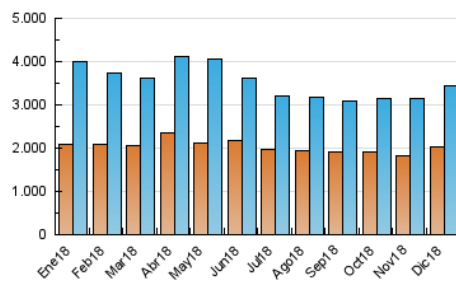

#### 3. Por día del mes (Nacional)

Día	N. únicos	Visitas	Páginas	Día	N. únicos	Visitas	Páginas	Día	N. únicos	Visitas	Páginas
1	90.781	105.326	196.295	11	122.207	140.538	235.829	21	94.155	109.217	185.161
2	106.867	121.653	207.108	12	112.276	129.976	221.779	22	107.960	129.987	211.817
3	104.037	120.287	207.519	13	108.570	127.125	229.185	23	112.607	130.936	209.575
4	98.863	114.729	214.659	14	93.434	108.828	193.847	24	73.158	83.155	132.684
5	96.458	112.072	197.451	15	82.225	97.469	177.205	25	73.531	84.407	143.674
6	78.765	92.603	161.333	16	97.303	114.915	206.933	26	86.235	97.813	161.619
7	75.310	87.751	156.281	17	117.593	137.965	228.977	27	103.593	121.397	201.331
8	81.189	94.371	162.095	18	109.147	129.166	215.788	28	97.559	111.699	186.060
9	86.904	101.721	176.975	19	107.130	123.287	203.953	29	77.862	90.917	152.868
10	102.374	118.886	202.557	20	107.877	125.825	202.686	30	83.731	95.444	167.509
								31	65.438	75.187	125.787

4. Gráficas (Nacional)

4.1 Por día de la semana (promedio)

N. únicos / Visitas (x 100)

Páginas (x 100)

4.2 Por franja horaria (promedio)

Visitas (x 1000)

Páginas (x 1000)

4.3 Por meses

N. únicos / Visitas (x 1000)

Páginas (x 1000)