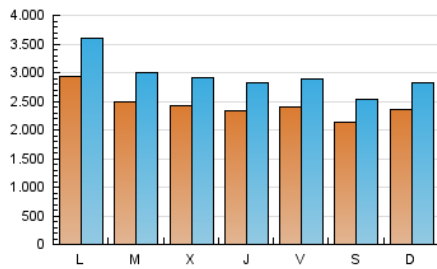

1. Cifras totales y promedios (Nacional e Internacional)

MES - AÑO	NAVEGADORES UNICOS	VISITAS	PAGINAS
Octubre - 2020	4.876.356	9.061.433	14.507.731
PROMEDIO DIARIO	242.473	292.304	467.991
PROMEDIO LUNES-VIERNES	250.288	302.706	484.739
PROMEDIO SABADO-DOMINGO	223.371	266.878	427.053
PAGINAS / VISITAS	1,60		
DURACION MEDIA VISITAS	0:04:18		
DURACION MEDIA PAGINAS	0:06:22		

2. Secciones (Nacional e Internacional)

	PAGINAS	%
HOME	313.961	2.16 %
RESTO	14.193.770	97.84 %

3. Por día del mes (Nacional e Internacional)

Día	N. únicos	Visitas	Páginas	Día	N. únicos	Visitas	Páginas	Día	N. únicos	Visitas	Páginas
1	215.845	253.670	386.302	11	171.265	207.203	353.545	21	252.111	306.719	501.023
2	190.848	223.610	350.461	12	187.007	221.018	373.750	22	283.153	353.448	587.514
3	222.174	254.549	400.261	13	201.608	243.247	406.803	23	295.782	369.249	592.143
4	241.694	276.910	436.447	14	205.721	243.633	395.164	24	222.821	271.439	433.588
5	244.275	281.904	443.342	15	212.228	256.615	419.912	25	297.747	374.924	602.006
6	229.652	264.896	412.042	16	249.984	303.597	486.791	26	413.754	541.635	886.212
7	224.560	263.072	418.244	17	227.307	280.531	451.146	27	287.225	357.527	576.242
8	191.500	229.198	376.669	18	230.324	271.661	439.295	28	283.767	352.449	553.043
9	180.474	213.136	343.174	19	328.256	391.103	603.918	29	265.898	317.303	491.977
10	150.350	178.011	292.398	20	276.183	333.278	546.884	30	286.496	339.225	512.641
								31	246.654	286.673	434.794

4. Gráficas (Nacional e Internacional)

4.1 Por día de la semana (promedio)

N. únicos / Visitas (x 100)

Páginas (x 100)

4.2 Por franja horaria (promedio)

Visitas (x 1000)

Páginas (x 1000)

4.3 Por meses