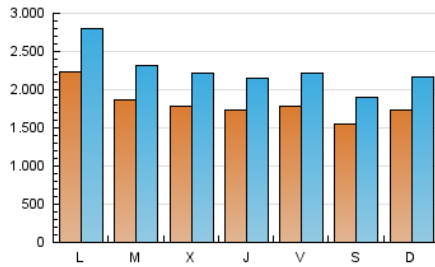

1. Cifras totales y promedios (Nacional)

MES - AÑO	NAVEGADORES UNICOS	VISITAS	PAGINAS
Octubre - 2020	3.171.565	6.936.879	11.787.402
PROMEDIO DIARIO	179.780	223.770	380.239
PROMEDIO LUNES-VIERNES	186.704	232.832	395.505
PROMEDIO SABADO-DOMINGO	162.855	201.620	342.922
PAGINAS / VISITAS	1,70		
DURACION MEDIA VISITAS	0:05:44		
DURACION MEDIA PAGINAS	0:07:05		

2. Secciones (Nacional)

	PAGINAS	%
HOME	286.758	2.43 %
RESTO	11.500.644	97.57 %

3. Por día del mes (Nacional)

Día	N. únicos	Visitas	Páginas	Día	N. únicos	Visitas	Páginas	Día	N. únicos	Visitas	Páginas
1	159.052	192.241	306.921	11	131.547	163.361	294.985	21	184.912	231.441	403.929
2	127.857	153.053	256.105	12	137.397	165.358	301.931	22	219.809	281.921	497.273
3	130.822	155.026	266.028	13	150.999	186.584	329.946	23	236.436	305.677	515.154
4	137.046	166.378	286.163	14	152.064	185.716	316.007	24	176.041	219.161	368.294
5	162.625	196.447	328.883	15	158.992	196.603	339.878	25	243.178	314.215	534.027
6	160.990	195.561	322.148	16	190.827	238.187	393.329	26	357.227	468.838	815.417
7	154.955	188.091	322.157	17	176.066	224.636	382.966	27	228.122	291.436	495.310
8	135.268	165.877	291.571	18	179.462	220.189	372.524	28	220.335	282.591	466.788
9	128.612	157.363	269.890	19	237.261	291.248	476.482	29	193.492	237.773	393.635
10	109.049	133.052	231.979	20	203.597	254.558	444.987	30	206.649	255.737	413.361
								31	182.488	218.560	349.334

4. Gráficas (Nacional)

4.1 Por día de la semana (promedio)

N. únicos / Visitas (x 100)

Páginas (x 100)

4.2 Por franja horaria (promedio)

Visitas (x 1000)

Páginas (x 1000)

4.3 Por meses