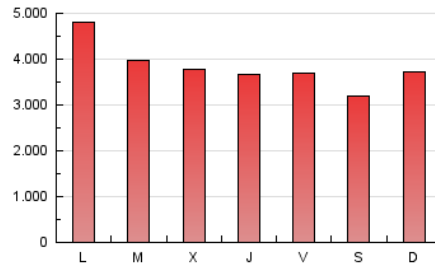

1. Cifras totales y promedios (Nacional)

MES - AÑO	NAVEGADORES UNICOS	VISITAS	PAGINAS
Octubre - 2020	3.171.565	6.936.879	11.787.402
PROMEDIO DIARIO	179.780	223.770	380.239
PROMEDIO LUNES-VIERNES	186.704	232.832	395.505
PROMEDIO SABADO-DOMINGO	162.855	201.620	342.922
PAGINAS / VISITAS	1,70		
DURACION MEDIA VISITAS	0:05:44		
DURACION MEDIA PAGINAS	0:07:05		

2. Secciones (Nacional)

	PAGINAS	%
HOME	286.758	2.43 %
RESTO	11.500.644	97.57 %

3. Por día del mes (Nacional)

Día	N. únicos	Visitas	Páginas	Día	N. únicos	Visitas	Páginas	Día	N. únicos	Visitas	Páginas
1	159.052	192.241	306.921	11	131.547	163.361	294.985	21	184.912	231.441	403.929
2	127.857	153.053	256.105	12	137.397	165.358	301.931	22	219.809	281.921	497.273
3	130.822	155.026	266.028	13	150.999	186.584	329.946	23	236.436	305.677	515.154
4	137.046	166.378	286.163	14	152.064	185.716	316.007	24	176.041	219.161	368.294
5	162.625	196.447	328.883	15	158.992	196.603	339.878	25	243.178	314.215	534.027
6	160.990	195.561	322.148	16	190.827	238.187	393.329	26	357.227	468.838	815.417
7	154.955	188.091	322.157	17	176.066	224.636	382.966	27	228.122	291.436	495.310
8	135.268	165.877	291.571	18	179.462	220.189	372.524	28	220.335	282.591	466.788
9	128.612	157.363	269.890	19	237.261	291.248	476.482	29	193.492	237.773	393.635
10	109.049	133.052	231.979	20	203.597	254.558	444.987	30	206.649	255.737	413.361
								31	182.488	218.560	349.334

4. Gráficas (Nacional)

4.1 Por día de la semana (promedio)

N. únicos / Visitas (x 100)

Páginas (x 100)

4.2 Por franja horaria (promedio)

Visitas (x 1000)

Páginas (x 1000)

4.3 Por meses