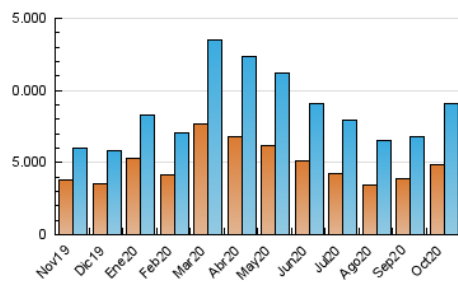

4.3 Por meses

N. únicos / Visitas (x 1000)