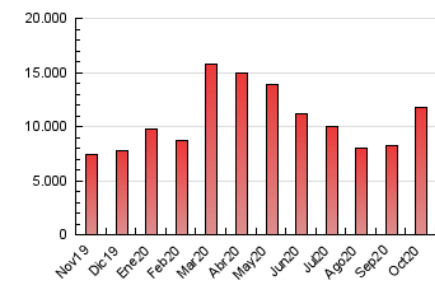

Páginas (x 1000)