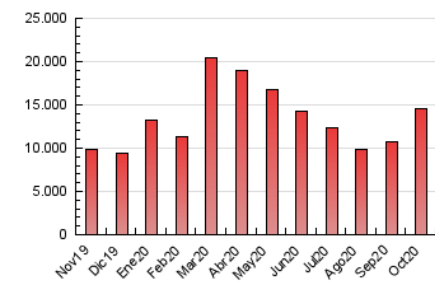

Páginas (x 1000)