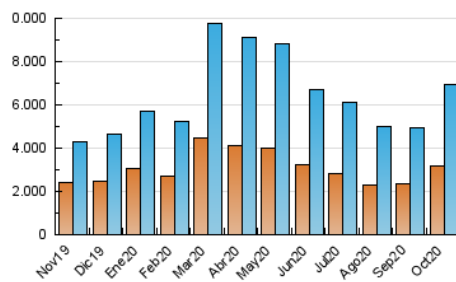

4.3 Por meses

N. únicos / Visitas (x 1000)