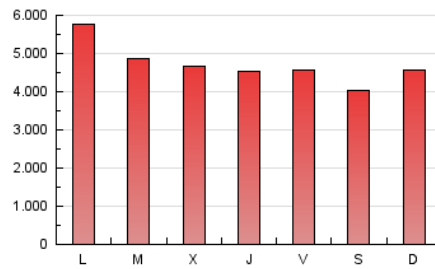

1. Cifras totales y promedios (Nacional e Internacional)

MES - AÑO	NAVEGADORES UNICOS	VISITAS	PAGINAS
Octubre - 2020	4.876.356	9.061.433	14.507.731
PROMEDIO DIARIO	242.473	292.304	467.991
PROMEDIO LUNES-VIERNES	250.288	302.706	484.739
PROMEDIO SABADO-DOMINGO	223.371	266.878	427.053
PAGINAS / VISITAS	1,60		
DURACION MEDIA VISITAS	0:04:18		
DURACION MEDIA PAGINAS	0:06:22		

2. Secciones (Nacional e Internacional)

	PAGINAS	%
HOME	313.961	2.16 %
RESTO	14.193.770	97.84 %

3. Por día del mes (Nacional e Internacional)

Día	N. únicos	Visitas	Páginas	Día	N. únicos	Visitas	Páginas	Día	N. únicos	Visitas	Páginas
1	215.845	253.670	386.302	11	171.265	207.203	353.545	21	252.111	306.719	501.023
2	190.848	223.610	350.461	12	187.007	221.018	373.750	22	283.153	353.448	587.514
3	222.174	254.549	400.261	13	201.608	243.247	406.803	23	295.782	369.249	592.143
4	241.694	276.910	436.447	14	205.721	243.633	395.164	24	222.821	271.439	433.588
5	244.275	281.904	443.342	15	212.228	256.615	419.912	25	297.747	374.924	602.006
6	229.652	264.896	412.042	16	249.984	303.597	486.791	26	413.754	541.635	886.212
7	224.560	263.072	418.244	17	227.307	280.531	451.146	27	287.225	357.527	576.242
8	191.500	229.198	376.669	18	230.324	271.661	439.295	28	283.767	352.449	553.043
9	180.474	213.136	343.174	19	328.256	391.103	603.918	29	265.898	317.303	491.977
10	150.350	178.011	292.398	20	276.183	333.278	546.884	30	286.496	339.225	512.641
								31	246.654	286.673	434.794

4. Gráficas (Nacional e Internacional)

4.1 Por día de la semana (promedio)

N. únicos / Visitas (x 100)

Páginas (x 100)

4.2 Por franja horaria (promedio)

Visitas (x 1000)

Páginas (x 1000)

4.3 Por meses