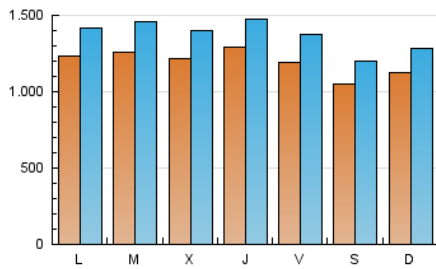

1. Cifras totales y promedios (Nacional)

MES - AÑO	NAVEGADORES UNICOS	VISITAS	PAGINAS
Octubre - 2019	2.570.621	4.278.789	6.907.690
PROMEDIO DIARIO	120.123	138.025	222.829
PROMEDIO LUNES-VIERNES	124.131	142.808	230.778
PROMEDIO SABADO-DOMINGO	108.600	124.277	199.975
PAGINAS / VISITAS	1,61		
DURACION MEDIA VISITAS	0:04:47		
DURACION MEDIA PAGINAS	0:06:29		

2. Secciones (Nacional)

	PAGINAS	%
HOME	136.003	1.97 %
RESTO	6.771.687	98.03 %

3. Por día del mes (Nacional)

Día	N. únicos	Visitas	Páginas	Día	N. únicos	Visitas	Páginas	Día	N. únicos	Visitas	Páginas
1	140.704	163.530	254.963	11	116.027	131.669	210.166	21	130.506	148.568	246.382
2	115.596	134.100	213.385	12	114.430	130.059	201.558	22	128.775	150.132	244.458
3	131.503	151.639	238.401	13	103.750	117.159	189.899	23	124.469	142.005	230.766
4	108.796	126.205	199.207	14	131.538	150.795	253.169	24	163.574	187.842	292.759
5	83.613	96.259	148.894	15	131.422	151.680	248.606	25	112.709	130.877	211.725
6	94.028	107.437	176.702	16	135.142	152.811	245.541	26	103.022	116.654	184.871
7	105.920	120.388	203.118	17	133.188	151.372	240.892	27	120.263	136.829	216.841
8	110.461	125.008	206.463	18	140.701	162.888	262.593	28	126.930	148.223	242.376
9	110.953	129.182	206.493	19	118.099	136.710	225.125	29	118.151	140.512	230.775
10	114.472	128.811	207.894	20	131.597	153.109	255.908	30	121.961	139.906	230.068
								31	101.517	116.430	187.692

4. Gráficas (Nacional)

4.1 Por día de la semana (promedio)

N. únicos / Visitas (x 100)

Páginas (x 100)

4.2 Por franja horaria (promedio)

Visitas (x 1000)

Páginas (x 1000)

4.3 Por meses