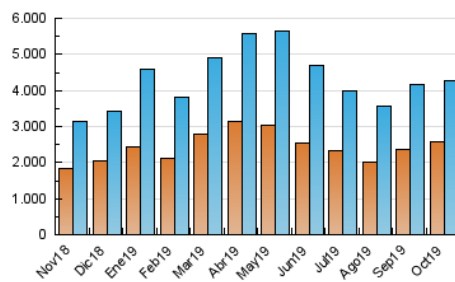

4.3 Por meses

N. únicos / Visitas (x 1000)