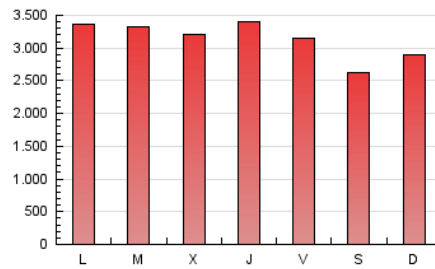

1. Cifras totales y promedios (Nacional e Internacional)

MES - AÑO	NAVEGADORES UNICOS	VISITAS	PAGINAS
Octubre - 2019	4.325.843	6.350.747	9.773.420
PROMEDIO DIARIO	183.318	204.863	315.272
PROMEDIO LUNES-VIERNES	191.039	213.534	329.080
PROMEDIO SABADO-DOMINGO	161.121	179.934	275.573
PAGINAS / VISITAS	1,54		
DURACION MEDIA VISITAS	0:03:35		
DURACION MEDIA PAGINAS	0:05:57		

2. Secciones (Nacional e Internacional)

	PAGINAS	%
HOME	156.794	1.60 %
RESTO	9.616.626	98.40 %

3. Por día del mes (Nacional e Internacional)

Día	N. únicos	Visitas	Páginas	Día	N. únicos	Visitas	Páginas	Día	N. únicos	Visitas	Páginas
1	209.356	235.721	350.279	11	177.664	196.830	303.075	21	208.466	232.149	362.657
2	180.445	202.753	308.943	12	164.972	183.595	276.969	22	211.026	235.155	362.869
3	271.909	298.707	413.341	13	166.055	181.845	278.230	23	194.695	220.067	342.874
4	192.628	211.854	309.392	14	203.529	226.439	358.316	24	225.299	256.053	390.016
5	126.362	142.120	210.474	15	191.019	215.321	338.354	25	174.689	195.579	302.469
6	134.163	149.987	235.550	16	190.236	211.509	328.465	26	147.716	164.746	250.920
7	161.069	178.373	285.922	17	186.775	208.696	321.467	27	169.346	189.628	289.901
8	170.249	186.852	294.978	18	196.827	221.935	344.701	28	193.722	217.494	338.118
9	179.953	200.961	312.324	19	179.294	200.492	310.585	29	171.935	199.407	317.935
10	182.784	200.299	313.358	20	201.063	227.058	351.956	30	173.475	193.856	309.183
								31	146.137	165.266	259.799

4. Gráficas (Nacional e Internacional)

4.1 Por día de la semana (promedio)

N. únicos / Visitas (x 100)

Páginas (x 100)

4.2 Por franja horaria (promedio)

Visitas (x 1000)

Páginas (x 1000)

4.3 Por meses