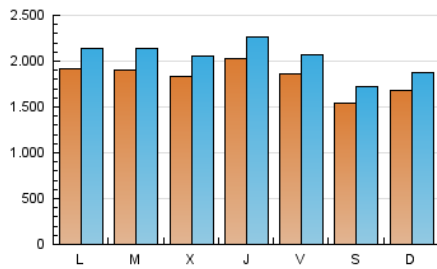

1. Cifras totales y promedios (Nacional e Internacional)

MES - AÑO	NAVEGADORES UNICOS	VISITAS	PAGINAS
Octubre - 2019	4.325.843	6.350.747	9.773.420
PROMEDIO DIARIO	183.318	204.863	315.272
PROMEDIO LUNES-VIERNES	191.039	213.534	329.080
PROMEDIO SABADO-DOMINGO	161.121	179.934	275.573
PAGINAS / VISITAS	1,54		
DURACION MEDIA VISITAS	0:03:35		
DURACION MEDIA PAGINAS	0:05:57		

2. Secciones (Nacional e Internacional)

	PAGINAS	%
HOME	156.794	1.60 %
RESTO	9.616.626	98.40 %

3. Por día del mes (Nacional e Internacional)

Día	N. únicos	Visitas	Páginas	Día	N. únicos	Visitas	Páginas	Día	N. únicos	Visitas	Páginas
1	209.356	235.721	350.279	11	177.664	196.830	303.075	21	208.466	232.149	362.657
2	180.445	202.753	308.943	12	164.972	183.595	276.969	22	211.026	235.155	362.869
3	271.909	298.707	413.341	13	166.055	181.845	278.230	23	194.695	220.067	342.874
4	192.628	211.854	309.392	14	203.529	226.439	358.316	24	225.299	256.053	390.016
5	126.362	142.120	210.474	15	191.019	215.321	338.354	25	174.689	195.579	302.469
6	134.163	149.987	235.550	16	190.236	211.509	328.465	26	147.716	164.746	250.920
7	161.069	178.373	285.922	17	186.775	208.696	321.467	27	169.346	189.628	289.901
8	170.249	186.852	294.978	18	196.827	221.935	344.701	28	193.722	217.494	338.118
9	179.953	200.961	312.324	19	179.294	200.492	310.585	29	171.935	199.407	317.935
10	182.784	200.299	313.358	20	201.063	227.058	351.956	30	173.475	193.856	309.183
								31	146.137	165.266	259.799

4. Gráficas (Nacional e Internacional)

4.1 Por día de la semana (promedio)

N. únicos / Visitas (x 100)

Páginas (x 100)

4.2 Por franja horaria (promedio)

Visitas (x 1000)

Páginas (x 1000)

4.3 Por meses