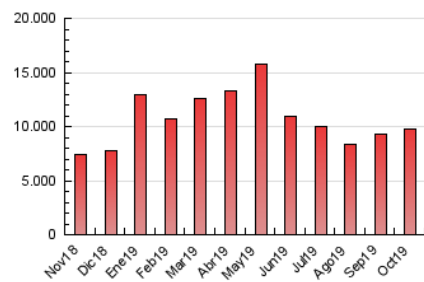

Páginas (x 1000)