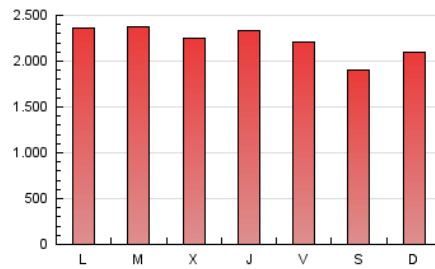

1. Cifras totales y promedios (Nacional)

MES - AÑO	NAVEGADORES UNICOS	VISITAS	PAGINAS
Octubre - 2019	2.570.621	4.278.789	6.907.690
PROMEDIO DIARIO	120.123	138.025	222.829
PROMEDIO LUNES-VIERNES	124.131	142.808	230.778
PROMEDIO SABADO-DOMINGO	108.600	124.277	199.975
PAGINAS / VISITAS	1,61		
DURACION MEDIA VISITAS	0:04:47		
DURACION MEDIA PAGINAS	0:06:29		

2. Secciones (Nacional)

	PAGINAS	%
HOME	136.003	1.97 %
RESTO	6.771.687	98.03 %

3. Por día del mes (Nacional)

Día	N. únicos	Visitas	Páginas	Día	N. únicos	Visitas	Páginas	Día	N. únicos	Visitas	Páginas
1	140.704	163.530	254.963	11	116.027	131.669	210.166	21	130.506	148.568	246.382
2	115.596	134.100	213.385	12	114.430	130.059	201.558	22	128.775	150.132	244.458
3	131.503	151.639	238.401	13	103.750	117.159	189.899	23	124.469	142.005	230.766
4	108.796	126.205	199.207	14	131.538	150.795	253.169	24	163.574	187.842	292.759
5	83.613	96.259	148.894	15	131.422	151.680	248.606	25	112.709	130.877	211.725
6	94.028	107.437	176.702	16	135.142	152.811	245.541	26	103.022	116.654	184.871
7	105.920	120.388	203.118	17	133.188	151.372	240.892	27	120.263	136.829	216.841
8	110.461	125.008	206.463	18	140.701	162.888	262.593	28	126.930	148.223	242.376
9	110.953	129.182	206.493	19	118.099	136.710	225.125	29	118.151	140.512	230.775
10	114.472	128.811	207.894	20	131.597	153.109	255.908	30	121.961	139.906	230.068
								31	101.517	116.430	187.692

4. Gráficas (Nacional)

4.1 Por día de la semana (promedio)

N. únicos / Visitas (x 100)

Páginas (x 100)

4.2 Por franja horaria (promedio)

Visitas (x 1000)

Páginas (x 1000)

4.3 Por meses