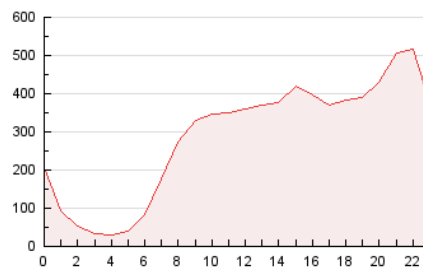

2. Secciones (Nacional)

	PAGINAS	%
HOME	136.003	1.97 %
RESTO	6.771.687	98.03 %

3. Por día del mes (Nacional)

Día	N. únicos	Visitas	Páginas	Día	N. únicos	Visitas	Páginas	Día	N. únicos	Visitas	Páginas
1	140.704	163.530	254.963	11	116.027	131.669	210.166	21	130.506	148.568	246.382
2	115.596	134.100	213.385	12	114.430	130.059	201.558	22	128.775	150.132	244.458
3	131.503	151.639	238.401	13	103.750	117.159	189.899	23	124.469	142.005	230.766
4	108.796	126.205	199.207	14	131.538	150.795	253.169	24	163.574	187.842	292.759
5	83.613	96.259	148.894	15	131.422	151.680	248.606	25	112.709	130.877	211.725
6	94.028	107.437	176.702	16	135.142	152.811	245.541	26	103.022	116.654	184.871
7	105.920	120.388	203.118	17	133.188	151.372	240.892	27	120.263	136.829	216.841
8	110.461	125.008	206.463	18	140.701	162.888	262.593	28	126.930	148.223	242.376
9	110.953	129.182	206.493	19	118.099	136.710	225.125	29	118.151	140.512	230.775
10	114.472	128.811	207.894	20	131.597	153.109	255.908	30	121.961	139.906	230.068
								31	101.517	116.430	187.692

4. Gráficas (Nacional)

4.1 Por día de la semana (promedio)

N. únicos / Visitas (x 100)

Páginas (x 100)

4.2 Por franja horaria (promedio)

Visitas (x 1000)

Páginas (x 1000)

4.3 Por meses