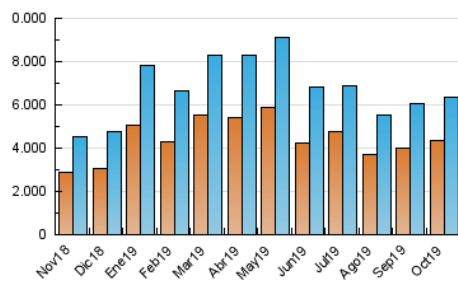

4.3 Por meses

N. únicos / Visitas (x 1000)