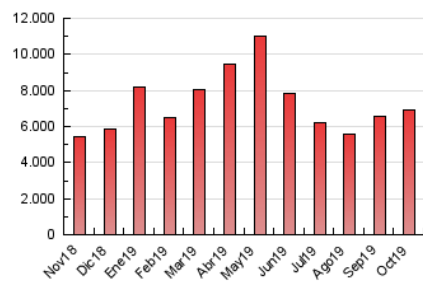

Páginas (x 1000)