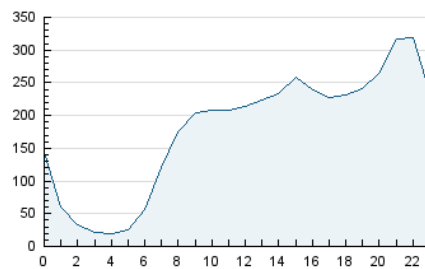

2. Secciones (Nacional)

	PAGINAS	%
HOME	136.003	1.97 %
RESTO	6.771.687	98.03 %

3. Por día del mes (Nacional)

Día	N. únicos	Visitas	Páginas	Día	N. únicos	Visitas	Páginas	Día	N. únicos	Visitas	Páginas
1	140.704	163.530	254.963	11	116.027	131.669	210.166	21	130.506	148.568	246.382
2	115.596	134.100	213.385	12	114.430	130.059	201.558	22	128.775	150.132	244.458
3	131.503	151.639	238.401	13	103.750	117.159	189.899	23	124.469	142.005	230.766
4	108.796	126.205	199.207	14	131.538	150.795	253.169	24	163.574	187.842	292.759
5	83.613	96.259	148.894	15	131.422	151.680	248.606	25	112.709	130.877	211.725
6	94.028	107.437	176.702	16	135.142	152.811	245.541	26	103.022	116.654	184.871
7	105.920	120.388	203.118	17	133.188	151.372	240.892	27	120.263	136.829	216.841
8	110.461	125.008	206.463	18	140.701	162.888	262.593	28	126.930	148.223	242.376
9	110.953	129.182	206.493	19	118.099	136.710	225.125	29	118.151	140.512	230.775
10	114.472	128.811	207.894	20	131.597	153.109	255.908	30	121.961	139.906	230.068
								31	101.517	116.430	187.692

4. Gráficas (Nacional)

4.1 Por día de la semana (promedio)

N. únicos / Visitas (x 100)

Páginas (x 100)

4.2 Por franja horaria (promedio)

Visitas (x 1000)

Páginas (x 1000)

4.3 Por meses