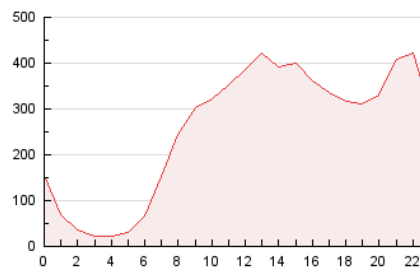

2. Secciones (Nacional)

	PAGINAS	%
HOME	244.150	3.96 %
RESTO	5.914.948	96.04 %

3. Por día del mes (Nacional)

Día	N. únicos	Visitas	Páginas	Día	N. únicos	Visitas	Páginas	Día	N. únicos	Visitas	Páginas
1	89.957	110.711	189.976	11	72.717	89.385	142.137	21	100.385	126.018	227.749
2	108.496	135.056	227.368	12	119.002	149.936	254.834	22	110.693	137.793	249.163
3	106.117	127.507	204.263	13	88.384	109.725	191.805	23	114.014	142.990	261.462
4	87.868	104.687	163.441	14	88.347	108.458	187.063	24	97.510	117.737	205.505
5	112.364	138.379	228.218	15	86.918	108.134	186.672	25	82.846	101.028	174.899
6	91.111	110.999	182.438	16	86.985	108.391	206.668	26	97.266	118.040	208.708
7	76.457	93.584	162.248	17	124.302	151.454	258.026	27	100.966	124.454	222.839
8	82.495	101.144	168.986	18	100.072	122.358	216.870	28	93.544	116.938	198.727
9	79.386	97.914	164.174	19	122.401	148.553	279.188	29	80.650	103.405	180.730
10	72.181	89.418	153.085	20	107.197	136.431	256.274	30	101.561	124.818	205.582

4. Gráficas (Nacional)

4.1 Por día de la semana (promedio)

N. únicos / Visitas (x 100)

Páginas (x 100)

4.2 Por franja horaria (promedio)

Visitas_ (x 1000)

Páginas (x 1000)

4.3 Por meses