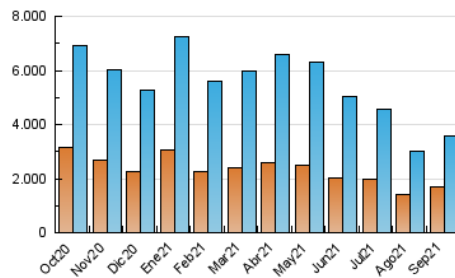

4.3 Por meses

N. únicos / Visitas (x 1000)