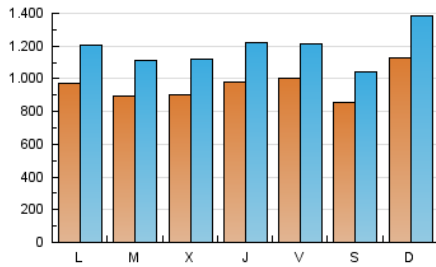

1. Cifras totales y promedios (Nacional)

MES - AÑO	NAVEGADORES UNICOS	VISITAS	PAGINAS
Septiembre - 2021	1.678.243	3.555.445	6.159.098
PROMEDIO DIARIO	96.073	118.515	205.303
PROMEDIO LUNES-VIERNES	94.893	117.413	204.127
PROMEDIO SABADO-DOMINGO	99.317	121.546	208.537
PAGINAS / VISITAS	1,73		
DURACION MEDIA VISITAS	0:05:13		
DURACION MEDIA PAGINAS	0:06:02		

2. Secciones (Nacional)

	PAGINAS	%
HOME	244.150	3.96 %
RESTO	5.914.948	96.04 %

3. Por día del mes (Nacional)

Día	N. únicos	Visitas	Páginas	Día	N. únicos	Visitas	Páginas	Día	N. únicos	Visitas	Páginas
1	89.957	110.711	189.976	11	72.717	89.385	142.137	21	100.385	126.018	227.749
2	108.496	135.056	227.368	12	119.002	149.936	254.834	22	110.693	137.793	249.163
3	106.117	127.507	204.263	13	88.384	109.725	191.805	23	114.014	142.990	261.462
4	87.868	104.687	163.441	14	88.347	108.458	187.063	24	97.510	117.737	205.505
5	112.364	138.379	228.218	15	86.918	108.134	186.672	25	82.846	101.028	174.899
6	91.111	110.999	182.438	16	86.985	108.391	206.668	26	97.266	118.040	208.708
7	76.457	93.584	162.248	17	124.302	151.454	258.026	27	100.966	124.454	222.839
8	82.495	101.144	168.986	18	100.072	122.358	216.870	28	93.544	116.938	198.727
9	79.386	97.914	164.174	19	122.401	148.553	279.188	29	80.650	103.405	180.730
10	72.181	89.418	153.085	20	107.197	136.431	256.274	30	101.561	124.818	205.582

4. Gráficas (Nacional)

4.1 Por día de la semana (promedio)

N. únicos / Visitas (x 100)

Páginas (x 100)

4.2 Por franja horaria (promedio)

Visitas_ (x 1000)

Páginas (x 1000)

4.3 Por meses