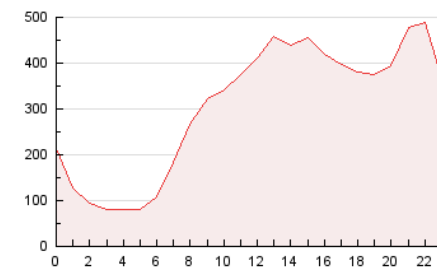

2. Secciones (Nacional e Internacional)

	PAGINAS	%
HOME	268.550	3.66 %
RESTO	7.069.436	96.34 %

3. Por día del mes (Nacional e Internacional)

Día	N. únicos	Visitas	Páginas	Día	N. únicos	Visitas	Páginas	Día	N. únicos	Visitas	Páginas
1	117.451	139.728	231.630	11	93.553	112.368	174.028	21	125.625	155.600	270.756
2	135.780	165.486	271.824	12	140.643	175.165	291.173	22	138.716	169.270	295.165
3	134.926	158.391	249.186	13	115.073	139.544	232.935	23	142.582	174.209	306.994
4	111.000	129.881	198.781	14	113.231	135.716	224.600	24	123.456	145.532	246.016
5	135.141	163.072	263.935	15	110.032	133.326	221.727	25	103.091	123.131	206.744
6	116.408	138.821	221.919	16	107.907	132.449	240.751	26	118.234	141.370	242.812
7	102.527	121.599	202.042	17	148.408	176.754	294.370	27	126.674	153.289	264.528
8	120.333	141.002	222.772	18	119.633	144.928	249.687	28	119.561	145.003	239.239
9	106.792	127.068	205.185	19	142.365	170.709	312.320	29	105.782	131.304	220.997
10	96.785	116.647	191.379	20	132.721	164.719	297.837	30	127.345	153.509	246.654

4. Gráficas (Nacional e Internacional)

4.1 Por día de la semana (promedio)

N. únicos / Visitas (x 100)

Páginas (x 100)

4.2 Por franja horaria (promedio)

Visitas (x 1000)

Páginas (x 1000)

4.3 Por meses