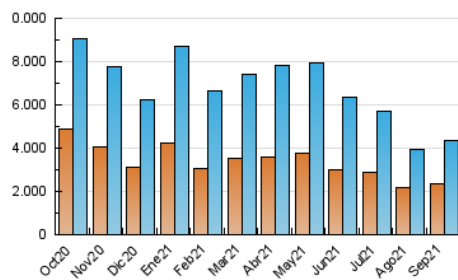

4.3 Por meses

N. únicos / Visitas (x 1000)