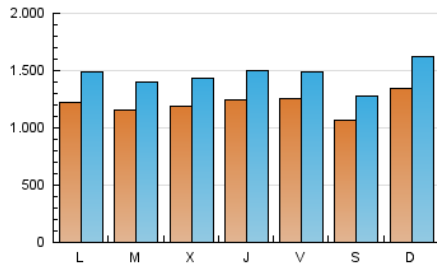

1. Cifras totales y promedios (Nacional e Internacional)

MES - AÑO	NAVEGADORES UNICOS	VISITAS	PAGINAS
Septiembre - 2021	2.352.814	4.379.590	7.337.986
PROMEDIO DIARIO	121.059	145.986	244.600
PROMEDIO LUNES-VIERNES	121.278	146.317	245.387
PROMEDIO SABADO-DOMINGO	120.458	145.078	242.435
PAGINAS / VISITAS	1,68		
DURACION MEDIA VISITAS	0:04:45		
DURACION MEDIA PAGINAS	0:05:57		

2. Secciones (Nacional e Internacional)

	PAGINAS	%
HOME	268.550	3.66 %
RESTO	7.069.436	96.34 %

3. Por día del mes (Nacional e Internacional)

Día	N. únicos	Visitas	Páginas	Día	N. únicos	Visitas	Páginas	Día	N. únicos	Visitas	Páginas
1	117.451	139.728	231.630	11	93.553	112.368	174.028	21	125.625	155.600	270.756
2	135.780	165.486	271.824	12	140.643	175.165	291.173	22	138.716	169.270	295.165
3	134.926	158.391	249.186	13	115.073	139.544	232.935	23	142.582	174.209	306.994
4	111.000	129.881	198.781	14	113.231	135.716	224.600	24	123.456	145.532	246.016
5	135.141	163.072	263.935	15	110.032	133.326	221.727	25	103.091	123.131	206.744
6	116.408	138.821	221.919	16	107.907	132.449	240.751	26	118.234	141.370	242.812
7	102.527	121.599	202.042	17	148.408	176.754	294.370	27	126.674	153.289	264.528
8	120.333	141.002	222.772	18	119.633	144.928	249.687	28	119.561	145.003	239.239
9	106.792	127.068	205.185	19	142.365	170.709	312.320	29	105.782	131.304	220.997
10	96.785	116.647	191.379	20	132.721	164.719	297.837	30	127.345	153.509	246.654

4. Gráficas (Nacional e Internacional)

4.1 Por día de la semana (promedio)

N. únicos / Visitas (x 100)

Páginas (x 100)

4.2 Por franja horaria (promedio)

Visitas (x 1000)

Páginas (x 1000)

4.3 Por meses