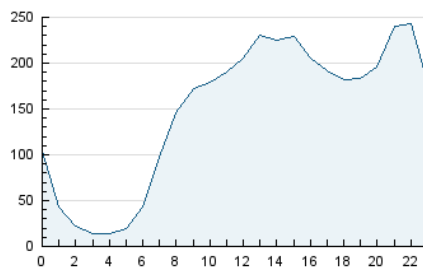

2. Secciones (Nacional)

	PAGINAS	%
HOME	244.150	3.96 %
RESTO	5.914.948	96.04 %

3. Por día del mes (Nacional)

Día	N. únicos	Visitas	Páginas	Día	N. únicos	Visitas	Páginas	Día	N. únicos	Visitas	Páginas
1	89.957	110.711	189.976	11	72.717	89.385	142.137	21	100.385	126.018	227.749
2	108.496	135.056	227.368	12	119.002	149.936	254.834	22	110.693	137.793	249.163
3	106.117	127.507	204.263	13	88.384	109.725	191.805	23	114.014	142.990	261.462
4	87.868	104.687	163.441	14	88.347	108.458	187.063	24	97.510	117.737	205.505
5	112.364	138.379	228.218	15	86.918	108.134	186.672	25	82.846	101.028	174.899
6	91.111	110.999	182.438	16	86.985	108.391	206.668	26	97.266	118.040	208.708
7	76.457	93.584	162.248	17	124.302	151.454	258.026	27	100.966	124.454	222.839
8	82.495	101.144	168.986	18	100.072	122.358	216.870	28	93.544	116.938	198.727
9	79.386	97.914	164.174	19	122.401	148.553	279.188	29	80.650	103.405	180.730
10	72.181	89.418	153.085	20	107.197	136.431	256.274	30	101.561	124.818	205.582

4. Gráficas (Nacional)

4.1 Por día de la semana (promedio)

N. únicos / Visitas (x 100)

Páginas (x 100)

4.2 Por franja horaria (promedio)

Visitas_ (x 1000)

Páginas (x 1000)

4.3 Por meses