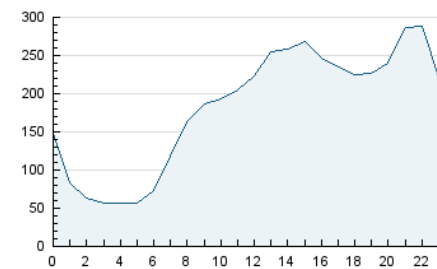

2. Secciones (Nacional e Internacional)

	PAGINAS	%
HOME	268.550	3.66 %
RESTO	7.069.436	96.34 %

3. Por día del mes (Nacional e Internacional)

Día	N. únicos	Visitas	Páginas	Día	N. únicos	Visitas	Páginas	Día	N. únicos	Visitas	Páginas
1	117.451	139.728	231.630	11	93.553	112.368	174.028	21	125.625	155.600	270.756
2	135.780	165.486	271.824	12	140.643	175.165	291.173	22	138.716	169.270	295.165
3	134.926	158.391	249.186	13	115.073	139.544	232.935	23	142.582	174.209	306.994
4	111.000	129.881	198.781	14	113.231	135.716	224.600	24	123.456	145.532	246.016
5	135.141	163.072	263.935	15	110.032	133.326	221.727	25	103.091	123.131	206.744
6	116.408	138.821	221.919	16	107.907	132.449	240.751	26	118.234	141.370	242.812
7	102.527	121.599	202.042	17	148.408	176.754	294.370	27	126.674	153.289	264.528
8	120.333	141.002	222.772	18	119.633	144.928	249.687	28	119.561	145.003	239.239
9	106.792	127.068	205.185	19	142.365	170.709	312.320	29	105.782	131.304	220.997
10	96.785	116.647	191.379	20	132.721	164.719	297.837	30	127.345	153.509	246.654

4. Gráficas (Nacional e Internacional)

4.1 Por día de la semana (promedio)

N. únicos / Visitas (x 100)

Páginas (x 100)

4.2 Por franja horaria (promedio)

Visitas (x 1000)

Páginas (x 1000)

4.3 Por meses