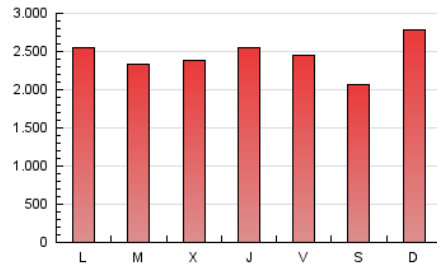

1. Cifras totales y promedios (Nacional e Internacional)

MES - AÑO	NAVEGADORES UNICOS	VISITAS	PAGINAS
Septiembre - 2021	2.352.814	4.379.590	7.337.986
PROMEDIO DIARIO	121.059	145.986	244.600
PROMEDIO LUNES-VIERNES	121.278	146.317	245.387
PROMEDIO SABADO-DOMINGO	120.458	145.078	242.435
PAGINAS / VISITAS	1,68		
DURACION MEDIA VISITAS	0:04:45		
DURACION MEDIA PAGINAS	0:05:57		

2. Secciones (Nacional e Internacional)

	PAGINAS	%
HOME	268.550	3.66 %
RESTO	7.069.436	96.34 %

3. Por día del mes (Nacional e Internacional)

Día	N. únicos	Visitas	Páginas	Día	N. únicos	Visitas	Páginas	Día	N. únicos	Visitas	Páginas
1	117.451	139.728	231.630	11	93.553	112.368	174.028	21	125.625	155.600	270.756
2	135.780	165.486	271.824	12	140.643	175.165	291.173	22	138.716	169.270	295.165
3	134.926	158.391	249.186	13	115.073	139.544	232.935	23	142.582	174.209	306.994
4	111.000	129.881	198.781	14	113.231	135.716	224.600	24	123.456	145.532	246.016
5	135.141	163.072	263.935	15	110.032	133.326	221.727	25	103.091	123.131	206.744
6	116.408	138.821	221.919	16	107.907	132.449	240.751	26	118.234	141.370	242.812
7	102.527	121.599	202.042	17	148.408	176.754	294.370	27	126.674	153.289	264.528
8	120.333	141.002	222.772	18	119.633	144.928	249.687	28	119.561	145.003	239.239
9	106.792	127.068	205.185	19	142.365	170.709	312.320	29	105.782	131.304	220.997
10	96.785	116.647	191.379	20	132.721	164.719	297.837	30	127.345	153.509	246.654

4. Gráficas (Nacional e Internacional)

4.1 Por día de la semana (promedio)

N. únicos / Visitas (x 100)

Páginas (x 100)

4.2 Por franja horaria (promedio)

Visitas (x 1000)

Páginas (x 1000)

4.3 Por meses