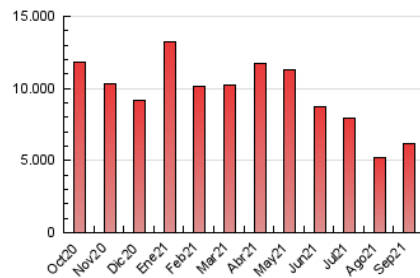

Páginas (x 1000)