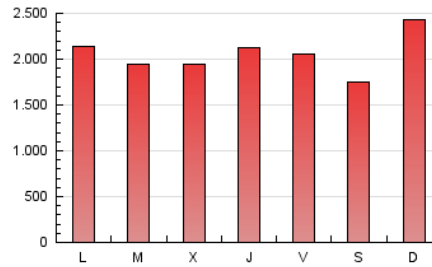

1. Cifras totales y promedios (Nacional)

MES - AÑO	NAVEGADORES UNICOS	VISITAS	PAGINAS
Septiembre - 2021	1.678.243	3.555.445	6.159.098
PROMEDIO DIARIO	96.073	118.515	205.303
PROMEDIO LUNES-VIERNES	94.893	117.413	204.127
PROMEDIO SABADO-DOMINGO	99.317	121.546	208.537
PAGINAS / VISITAS	1,73		
DURACION MEDIA VISITAS	0:05:13		
DURACION MEDIA PAGINAS	0:06:02		

2. Secciones (Nacional)

	PAGINAS	%
HOME	244.150	3.96 %
RESTO	5.914.948	96.04 %

3. Por día del mes (Nacional)

Día	N. únicos	Visitas	Páginas	Día	N. únicos	Visitas	Páginas	Día	N. únicos	Visitas	Páginas
1	89.957	110.711	189.976	11	72.717	89.385	142.137	21	100.385	126.018	227.749
2	108.496	135.056	227.368	12	119.002	149.936	254.834	22	110.693	137.793	249.163
3	106.117	127.507	204.263	13	88.384	109.725	191.805	23	114.014	142.990	261.462
4	87.868	104.687	163.441	14	88.347	108.458	187.063	24	97.510	117.737	205.505
5	112.364	138.379	228.218	15	86.918	108.134	186.672	25	82.846	101.028	174.899
6	91.111	110.999	182.438	16	86.985	108.391	206.668	26	97.266	118.040	208.708
7	76.457	93.584	162.248	17	124.302	151.454	258.026	27	100.966	124.454	222.839
8	82.495	101.144	168.986	18	100.072	122.358	216.870	28	93.544	116.938	198.727
9	79.386	97.914	164.174	19	122.401	148.553	279.188	29	80.650	103.405	180.730
10	72.181	89.418	153.085	20	107.197	136.431	256.274	30	101.561	124.818	205.582

4. Gráficas (Nacional)

4.1 Por día de la semana (promedio)

N. únicos / Visitas (x 100)

Páginas (x 100)

4.2 Por franja horaria (promedio)

Visitas_ (x 1000)

Páginas (x 1000)

4.3 Por meses