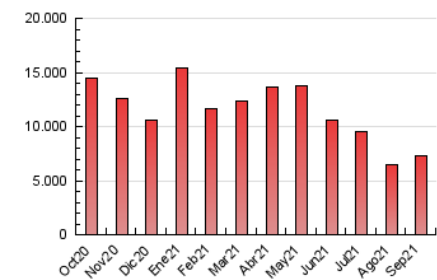

Páginas (x 1000)