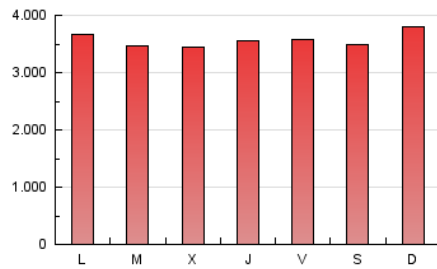

1. Cifras totales y promedios (Nacional e Internacional)

MES - AÑO	NAVEGADORES UNICOS	VISITAS	PAGINAS
Septiembre - 2020	3.903.807	6.807.909	10.702.575
PROMEDIO DIARIO	191.819	226.930	356.753
PROMEDIO LUNES-VIERNES	190.732	225.437	353.781
PROMEDIO SABADO-DOMINGO	194.810	231.036	364.925
PAGINAS / VISITAS	1,57		
DURACION MEDIA VISITAS	0:03:54		
DURACION MEDIA PAGINAS	0:05:59		

2. Secciones (Nacional e Internacional)

	PAGINAS	%
HOME	226.618	2.12 %
RESTO	10.475.957	97.88 %

3. Por día del mes (Nacional e Internacional)

Día	N. únicos	Visitas	Páginas	Día	N. únicos	Visitas	Páginas	Día	N. únicos	Visitas	Páginas
1	146.418	175.233	273.894	11	207.346	242.764	373.773	21	194.447	232.998	369.898
2	178.428	213.694	329.851	12	188.349	218.748	334.436	22	203.179	238.961	368.824
3	202.457	240.897	384.419	13	209.752	251.490	406.358	23	192.025	225.098	349.860
4	173.634	207.113	319.319	14	199.416	232.888	362.701	24	191.171	225.150	347.744
5	200.157	234.940	356.959	15	172.548	205.676	340.489	25	211.438	250.234	394.029
6	217.178	260.157	419.091	16	187.888	221.417	354.592	26	187.103	223.034	349.983
7	208.045	243.274	391.776	17	186.665	222.486	348.694	27	182.828	214.116	332.017
8	223.935	259.609	417.099	18	186.947	221.072	344.176	28	182.586	217.016	342.871
9	201.889	239.720	374.358	19	186.984	221.990	357.837	29	182.370	214.428	332.888
10	187.134	222.710	343.230	20	186.129	223.810	362.717	30	176.131	207.186	318.692

4. Gráficas (Nacional e Internacional)

4.1 Por día de la semana (promedio)

N. únicos / Visitas (x 100)

Páginas (x 100)

4.2 Por franja horaria (promedio)

Visitas (x 1000)

Páginas (x 1000)

4.3 Por meses