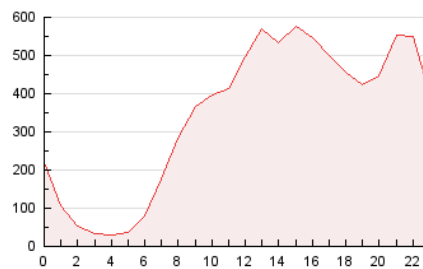

2. Secciones (Nacional)

	PAGINAS	%
HOME	204.495	2.48 %
RESTO	8.037.108	97.52 %

3. Por día del mes (Nacional)

Día	N. únicos	Visitas	Páginas	Día	N. únicos	Visitas	Páginas	Día	N. únicos	Visitas	Páginas
1	99.518	124.355	210.074	11	133.090	163.306	268.625	21	141.824	174.416	294.520
2	124.027	154.098	252.653	12	134.944	161.265	260.010	22	135.272	165.620	273.378
3	137.918	171.826	291.280	13	156.952	194.912	331.672	23	133.624	161.944	267.445
4	121.044	147.594	239.989	14	140.248	170.495	280.586	24	138.415	168.432	273.427
5	148.662	179.562	288.513	15	117.558	146.345	253.535	25	157.350	191.814	318.692
6	142.315	179.292	307.983	16	128.230	157.955	262.897	26	145.368	176.188	289.555
7	129.455	160.715	281.001	17	131.025	161.549	265.786	27	138.144	166.163	271.732
8	148.968	181.324	312.259	18	134.122	163.010	266.429	28	131.224	160.212	267.935
9	136.285	167.646	280.863	19	137.225	167.593	287.938	29	128.114	155.478	256.248
10	121.050	148.555	246.485	20	141.003	174.743	299.450	30	122.196	147.514	240.643

4. Gráficas (Nacional)

4.1 Por día de la semana (promedio)

N. únicos / Visitas (x 100)

Páginas (x 100)

4.2 Por franja horaria (promedio)

Visitas (x 1000)

Páginas (x 1000)

4.3 Por meses