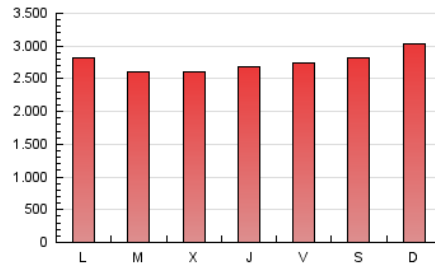

1. Cifras totales y promedios (Nacional)

MES - AÑO	NAVEGADORES UNICOS	VISITAS	PAGINAS
Septiembre - 2020	2.382.016	4.943.921	8.241.603
PROMEDIO DIARIO	134.506	164.797	274.720
PROMEDIO LUNES-VIERNES	131.389	161.100	268.398
PROMEDIO SABADO-DOMINGO	143.077	174.965	292.107
PAGINAS / VISITAS	1,67		
DURACION MEDIA VISITAS	0:05:14		
DURACION MEDIA PAGINAS	0:06:35		

2. Secciones (Nacional)

	PAGINAS	%
HOME	204.495	2.48 %
RESTO	8.037.108	97.52 %

3. Por día del mes (Nacional)

Día	N. únicos	Visitas	Páginas	Día	N. únicos	Visitas	Páginas	Día	N. únicos	Visitas	Páginas
1	99.518	124.355	210.074	11	133.090	163.306	268.625	21	141.824	174.416	294.520
2	124.027	154.098	252.653	12	134.944	161.265	260.010	22	135.272	165.620	273.378
3	137.918	171.826	291.280	13	156.952	194.912	331.672	23	133.624	161.944	267.445
4	121.044	147.594	239.989	14	140.248	170.495	280.586	24	138.415	168.432	273.427
5	148.662	179.562	288.513	15	117.558	146.345	253.535	25	157.350	191.814	318.692
6	142.315	179.292	307.983	16	128.230	157.955	262.897	26	145.368	176.188	289.555
7	129.455	160.715	281.001	17	131.025	161.549	265.786	27	138.144	166.163	271.732
8	148.968	181.324	312.259	18	134.122	163.010	266.429	28	131.224	160.212	267.935
9	136.285	167.646	280.863	19	137.225	167.593	287.938	29	128.114	155.478	256.248
10	121.050	148.555	246.485	20	141.003	174.743	299.450	30	122.196	147.514	240.643

4. Gráficas (Nacional)

4.1 Por día de la semana (promedio)

N. únicos / Visitas (x 100)

Páginas (x 100)

4.2 Por franja horaria (promedio)

Visitas (x 1000)

Páginas (x 1000)

4.3 Por meses