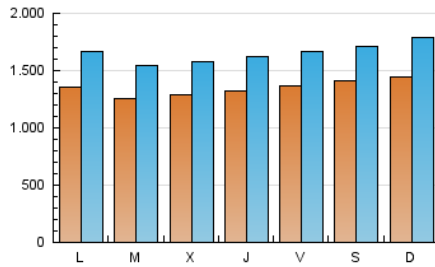

1. Cifras totales y promedios (Nacional)

MES - AÑO	NAVEGADORES UNICOS	VISITAS	PAGINAS
Septiembre - 2020	2.382.016	4.943.921	8.241.603
PROMEDIO DIARIO	134.506	164.797	274.720
PROMEDIO LUNES-VIERNES	131.389	161.100	268.398
PROMEDIO SABADO-DOMINGO	143.077	174.965	292.107
PAGINAS / VISITAS	1,67		
DURACION MEDIA VISITAS	0:05:14		
DURACION MEDIA PAGINAS	0:06:35		

2. Secciones (Nacional)

	PAGINAS	%
HOME	204.495	2.48 %
RESTO	8.037.108	97.52 %

3. Por día del mes (Nacional)

Día	N. únicos	Visitas	Páginas	Día	N. únicos	Visitas	Páginas	Día	N. únicos	Visitas	Páginas
1	99.518	124.355	210.074	11	133.090	163.306	268.625	21	141.824	174.416	294.520
2	124.027	154.098	252.653	12	134.944	161.265	260.010	22	135.272	165.620	273.378
3	137.918	171.826	291.280	13	156.952	194.912	331.672	23	133.624	161.944	267.445
4	121.044	147.594	239.989	14	140.248	170.495	280.586	24	138.415	168.432	273.427
5	148.662	179.562	288.513	15	117.558	146.345	253.535	25	157.350	191.814	318.692
6	142.315	179.292	307.983	16	128.230	157.955	262.897	26	145.368	176.188	289.555
7	129.455	160.715	281.001	17	131.025	161.549	265.786	27	138.144	166.163	271.732
8	148.968	181.324	312.259	18	134.122	163.010	266.429	28	131.224	160.212	267.935
9	136.285	167.646	280.863	19	137.225	167.593	287.938	29	128.114	155.478	256.248
10	121.050	148.555	246.485	20	141.003	174.743	299.450	30	122.196	147.514	240.643

4. Gráficas (Nacional)

4.1 Por día de la semana (promedio)

N. únicos / Visitas (x 100)

Páginas (x 100)

4.2 Por franja horaria (promedio)

Visitas (x 1000)

Páginas (x 1000)

4.3 Por meses