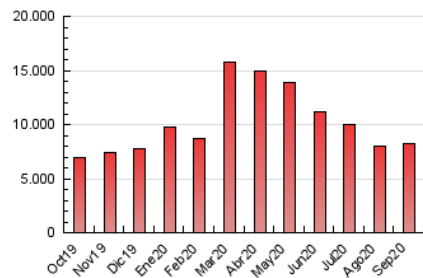

Páginas (x 1000)