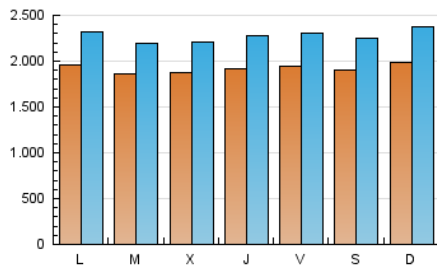

1. Cifras totales y promedios (Nacional e Internacional)

MES - AÑO	NAVEGADORES UNICOS	VISITAS	PAGINAS
Septiembre - 2020	3.903.807	6.807.909	10.702.575
PROMEDIO DIARIO	191.819	226.930	356.753
PROMEDIO LUNES-VIERNES	190.732	225.437	353.781
PROMEDIO SABADO-DOMINGO	194.810	231.036	364.925
PAGINAS / VISITAS	1,57		
DURACION MEDIA VISITAS	0:03:54		
DURACION MEDIA PAGINAS	0:05:59		

2. Secciones (Nacional e Internacional)

	PAGINAS	%
HOME	226.618	2.12 %
RESTO	10.475.957	97.88 %

3. Por día del mes (Nacional e Internacional)

Día	N. únicos	Visitas	Páginas	Día	N. únicos	Visitas	Páginas	Día	N. únicos	Visitas	Páginas
1	146.418	175.233	273.894	11	207.346	242.764	373.773	21	194.447	232.998	369.898
2	178.428	213.694	329.851	12	188.349	218.748	334.436	22	203.179	238.961	368.824
3	202.457	240.897	384.419	13	209.752	251.490	406.358	23	192.025	225.098	349.860
4	173.634	207.113	319.319	14	199.416	232.888	362.701	24	191.171	225.150	347.744
5	200.157	234.940	356.959	15	172.548	205.676	340.489	25	211.438	250.234	394.029
6	217.178	260.157	419.091	16	187.888	221.417	354.592	26	187.103	223.034	349.983
7	208.045	243.274	391.776	17	186.665	222.486	348.694	27	182.828	214.116	332.017
8	223.935	259.609	417.099	18	186.947	221.072	344.176	28	182.586	217.016	342.871
9	201.889	239.720	374.358	19	186.984	221.990	357.837	29	182.370	214.428	332.888
10	187.134	222.710	343.230	20	186.129	223.810	362.717	30	176.131	207.186	318.692

4. Gráficas (Nacional e Internacional)

4.1 Por día de la semana (promedio)

N. únicos / Visitas (x 100)

Páginas (x 100)

4.2 Por franja horaria (promedio)

Visitas (x 1000)

Páginas (x 1000)

4.3 Por meses