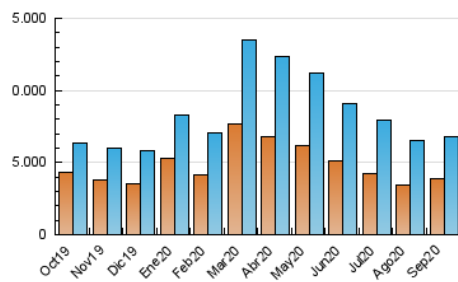

4.3 Por meses

N. únicos / Visitas (x 1000)