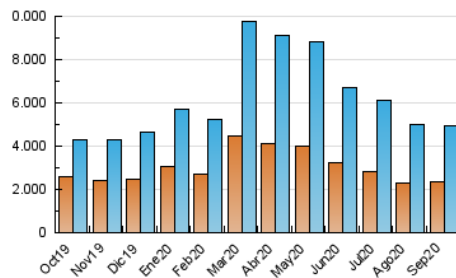

4.3 Por meses

N. únicos / Visitas (x 1000)