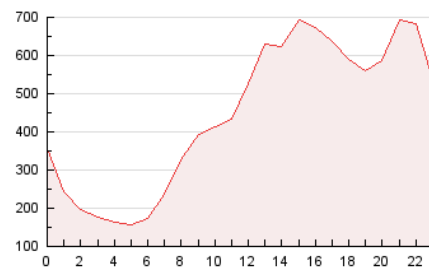

2. Secciones (Nacional e Internacional)

	PAGINAS	%
HOME	226.618	2.12 %
RESTO	10.475.957	97.88 %

3. Por día del mes (Nacional e Internacional)

Día	N. únicos	Visitas	Páginas	Día	N. únicos	Visitas	Páginas	Día	N. únicos	Visitas	Páginas
1	146.418	175.233	273.894	11	207.346	242.764	373.773	21	194.447	232.998	369.898
2	178.428	213.694	329.851	12	188.349	218.748	334.436	22	203.179	238.961	368.824
3	202.457	240.897	384.419	13	209.752	251.490	406.358	23	192.025	225.098	349.860
4	173.634	207.113	319.319	14	199.416	232.888	362.701	24	191.171	225.150	347.744
5	200.157	234.940	356.959	15	172.548	205.676	340.489	25	211.438	250.234	394.029
6	217.178	260.157	419.091	16	187.888	221.417	354.592	26	187.103	223.034	349.983
7	208.045	243.274	391.776	17	186.665	222.486	348.694	27	182.828	214.116	332.017
8	223.935	259.609	417.099	18	186.947	221.072	344.176	28	182.586	217.016	342.871
9	201.889	239.720	374.358	19	186.984	221.990	357.837	29	182.370	214.428	332.888
10	187.134	222.710	343.230	20	186.129	223.810	362.717	30	176.131	207.186	318.692

4. Gráficas (Nacional e Internacional)

4.1 Por día de la semana (promedio)

N. únicos / Visitas (x 100)

Páginas (x 100)

4.2 Por franja horaria (promedio)

Visitas (x 1000)

Páginas (x 1000)

4.3 Por meses