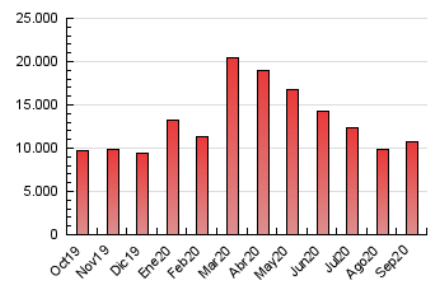

Páginas (x 1000)