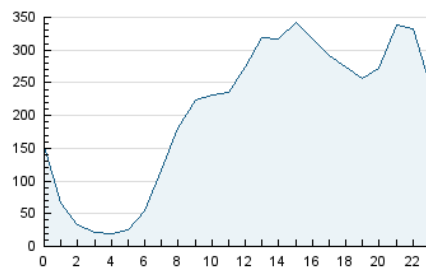

2. Secciones (Nacional)

	PAGINAS	%
HOME	204.495	2.48 %
RESTO	8.037.108	97.52 %

3. Por día del mes (Nacional)

Día	N. únicos	Visitas	Páginas	Día	N. únicos	Visitas	Páginas	Día	N. únicos	Visitas	Páginas
1	99.518	124.355	210.074	11	133.090	163.306	268.625	21	141.824	174.416	294.520
2	124.027	154.098	252.653	12	134.944	161.265	260.010	22	135.272	165.620	273.378
3	137.918	171.826	291.280	13	156.952	194.912	331.672	23	133.624	161.944	267.445
4	121.044	147.594	239.989	14	140.248	170.495	280.586	24	138.415	168.432	273.427
5	148.662	179.562	288.513	15	117.558	146.345	253.535	25	157.350	191.814	318.692
6	142.315	179.292	307.983	16	128.230	157.955	262.897	26	145.368	176.188	289.555
7	129.455	160.715	281.001	17	131.025	161.549	265.786	27	138.144	166.163	271.732
8	148.968	181.324	312.259	18	134.122	163.010	266.429	28	131.224	160.212	267.935
9	136.285	167.646	280.863	19	137.225	167.593	287.938	29	128.114	155.478	256.248
10	121.050	148.555	246.485	20	141.003	174.743	299.450	30	122.196	147.514	240.643

4. Gráficas (Nacional)

4.1 Por día de la semana (promedio)

N. únicos / Visitas (x 100)

Páginas (x 100)

4.2 Por franja horaria (promedio)

Visitas (x 1000)

Páginas (x 1000)

4.3 Por meses