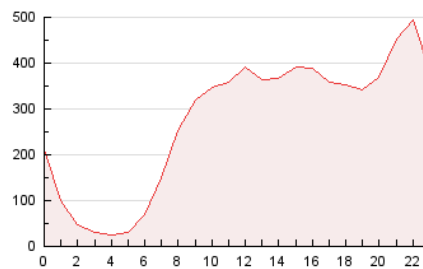

2. Secciones (Nacional)

	PAGINAS	%
HOME	161.335	2.45 %
RESTO	6.431.783	97.55 %

3. Por día del mes (Nacional)

Día	N. únicos	Visitas	Páginas	Día	N. únicos	Visitas	Páginas	Día	N. únicos	Visitas	Páginas
1	132.950	156.674	266.860	11	123.970	141.066	221.959	21	98.514	114.835	187.743
2	99.612	115.806	184.322	12	132.050	149.648	226.664	22	116.189	137.546	222.305
3	102.545	118.344	188.729	13	130.100	146.250	220.345	23	134.795	155.426	244.606
4	131.055	150.529	225.015	14	113.773	129.449	205.881	24	132.396	153.741	238.432
5	131.117	150.733	231.314	15	126.869	143.910	227.999	25	136.893	159.210	241.321
6	108.816	126.686	199.229	16	108.294	124.960	202.423	26	113.589	131.304	209.884
7	101.631	113.220	173.934	17	113.859	130.420	208.635	27	109.148	125.259	204.322
8	129.932	153.637	262.855	18	117.280	132.302	208.756	28	126.006	143.883	246.886
9	103.951	117.862	192.950	19	124.888	142.767	222.155	29	139.927	162.585	253.955
10	116.538	135.825	220.344	20	109.308	125.088	200.542	30	139.941	161.299	252.753

4. Gráficas (Nacional)

4.1 Por día de la semana (promedio)

N. únicos / Visitas (x 100)

Páginas (x 100)

4.2 Por franja horaria (promedio)

Visitas (x 1000)

Páginas (x 1000)

4.3 Por meses