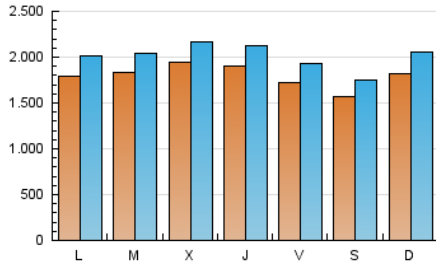

1. Cifras totales y promedios (Nacional e Internacional)

MES - AÑO	NAVEGADORES UNICOS	VISITAS	PAGINAS
Septiembre - 2019	3.992.887	6.046.273	9.238.281
PROMEDIO DIARIO	179.847	201.542	307.943
PROMEDIO LUNES-VIERNES	183.939	205.572	311.674
PROMEDIO SABADO-DOMINGO	170.296	192.139	299.235
PAGINAS / VISITAS	1,53		
DURACION MEDIA VISITAS	0:03:24		
DURACION MEDIA PAGINAS	0:05:50		

2. Secciones (Nacional e Internacional)

	PAGINAS	%
HOME	191.089	2.07 %
RESTO	9.047.192	97.93 %

3. Por día del mes (Nacional e Internacional)

Día	N. únicos	Visitas	Páginas	Día	N. únicos	Visitas	Páginas	Día	N. únicos	Visitas	Páginas
1	192.264	220.481	353.340	11	193.572	213.663	324.718	21	142.901	163.402	253.279
2	173.124	194.544	297.183	12	195.328	217.978	324.145	22	165.828	189.361	292.176
3	179.455	197.531	303.868	13	188.488	206.431	306.946	23	193.717	218.496	330.213
4	203.636	228.710	338.332	14	159.502	176.661	271.216	24	200.476	224.208	334.216
5	199.329	224.183	335.274	15	167.455	188.377	290.207	25	202.428	228.598	335.195
6	170.445	193.274	295.122	16	159.578	180.557	280.271	26	177.019	198.214	302.246
7	152.847	168.623	252.068	17	172.584	191.569	295.332	27	164.299	184.566	286.985
8	183.461	208.572	338.286	18	178.377	196.698	299.741	28	170.427	191.744	310.878
9	169.676	187.033	291.246	19	190.663	210.656	315.241	29	197.983	222.033	331.668
10	180.150	205.048	320.253	20	167.945	187.354	287.593	30	202.439	227.708	341.043

4. Gráficas (Nacional e Internacional)

4.1 Por día de la semana (promedio)

N. únicos / Visitas (x 100)

Páginas (x 100)

4.2 Por franja horaria (promedio)

Visitas (x 1000)

Páginas (x 1000)

4.3 Por meses