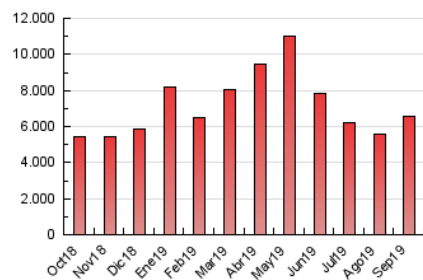

Páginas (x 1000)