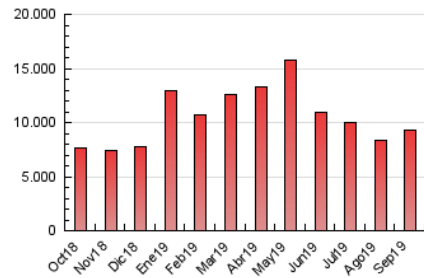

Páginas (x 1000)