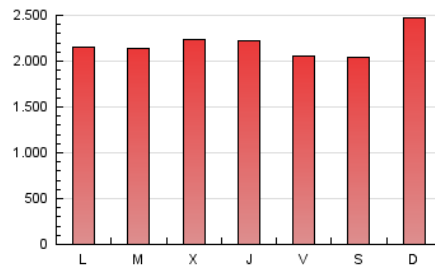

1. Cifras totales y promedios (Nacional)

MES - AÑO	NAVEGADORES UNICOS	VISITAS	PAGINAS
Septiembre - 2019	2.378.255	4.150.264	6.593.118
PROMEDIO DIARIO	120.198	138.342	219.771
PROMEDIO LUNES-VIERNES	120.007	137.835	216.414
PROMEDIO SABADO-DOMINGO	120.643	139.527	227.602
PAGINAS / VISITAS	1,59		
DURACION MEDIA VISITAS	0:04:20		
DURACION MEDIA PAGINAS	0:06:12		

2. Secciones (Nacional)

	PAGINAS	%
HOME	161.335	2.45 %
RESTO	6.431.783	97.55 %

3. Por día del mes (Nacional)

Día	N. únicos	Visitas	Páginas	Día	N. únicos	Visitas	Páginas	Día	N. únicos	Visitas	Páginas
1	132.950	156.674	266.860	11	123.970	141.066	221.959	21	98.514	114.835	187.743
2	99.612	115.806	184.322	12	132.050	149.648	226.664	22	116.189	137.546	222.305
3	102.545	118.344	188.729	13	130.100	146.250	220.345	23	134.795	155.426	244.606
4	131.055	150.529	225.015	14	113.773	129.449	205.881	24	132.396	153.741	238.432
5	131.117	150.733	231.314	15	126.869	143.910	227.999	25	136.893	159.210	241.321
6	108.816	126.686	199.229	16	108.294	124.960	202.423	26	113.589	131.304	209.884
7	101.631	113.220	173.934	17	113.859	130.420	208.635	27	109.148	125.259	204.322
8	129.932	153.637	262.855	18	117.280	132.302	208.756	28	126.006	143.883	246.886
9	103.951	117.862	192.950	19	124.888	142.767	222.155	29	139.927	162.585	253.955
10	116.538	135.825	220.344	20	109.308	125.088	200.542	30	139.941	161.299	252.753

4. Gráficas (Nacional)

4.1 Por día de la semana (promedio)

N. únicos / Visitas (x 100)

Páginas (x 100)

4.2 Por franja horaria (promedio)

Visitas (x 1000)

Páginas (x 1000)

4.3 Por meses