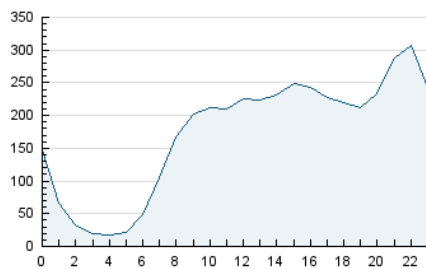

2. Secciones (Nacional)

	PAGINAS	%
HOME	161.335	2.45 %
RESTO	6.431.783	97.55 %

3. Por día del mes (Nacional)

Día	N. únicos	Visitas	Páginas	Día	N. únicos	Visitas	Páginas	Día	N. únicos	Visitas	Páginas
1	132.950	156.674	266.860	11	123.970	141.066	221.959	21	98.514	114.835	187.743
2	99.612	115.806	184.322	12	132.050	149.648	226.664	22	116.189	137.546	222.305
3	102.545	118.344	188.729	13	130.100	146.250	220.345	23	134.795	155.426	244.606
4	131.055	150.529	225.015	14	113.773	129.449	205.881	24	132.396	153.741	238.432
5	131.117	150.733	231.314	15	126.869	143.910	227.999	25	136.893	159.210	241.321
6	108.816	126.686	199.229	16	108.294	124.960	202.423	26	113.589	131.304	209.884
7	101.631	113.220	173.934	17	113.859	130.420	208.635	27	109.148	125.259	204.322
8	129.932	153.637	262.855	18	117.280	132.302	208.756	28	126.006	143.883	246.886
9	103.951	117.862	192.950	19	124.888	142.767	222.155	29	139.927	162.585	253.955
10	116.538	135.825	220.344	20	109.308	125.088	200.542	30	139.941	161.299	252.753

4. Gráficas (Nacional)

4.1 Por día de la semana (promedio)

N. únicos / Visitas (x 100)

Páginas (x 100)

4.2 Por franja horaria (promedio)

Visitas (x 1000)

Páginas (x 1000)

4.3 Por meses