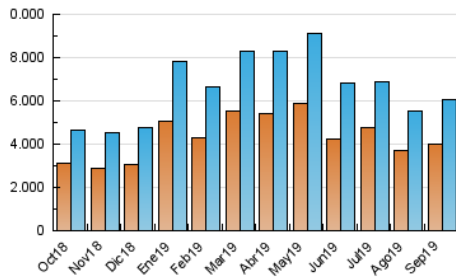

4.3 Por meses

N. únicos / Visitas (x 1000)