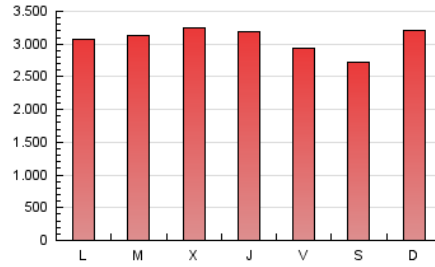

1. Cifras totales y promedios (Nacional e Internacional)

MES - AÑO	NAVEGADORES UNICOS	VISITAS	PAGINAS
Septiembre - 2019	3.992.887	6.046.273	9.238.281
PROMEDIO DIARIO	179.847	201.542	307.943
PROMEDIO LUNES-VIERNES	183.939	205.572	311.674
PROMEDIO SABADO-DOMINGO	170.296	192.139	299.235
PAGINAS / VISITAS	1,53		
DURACION MEDIA VISITAS	0:03:24		
DURACION MEDIA PAGINAS	0:05:50		

2. Secciones (Nacional e Internacional)

	PAGINAS	%
HOME	191.089	2.07 %
RESTO	9.047.192	97.93 %

3. Por día del mes (Nacional e Internacional)

Día	N. únicos	Visitas	Páginas	Día	N. únicos	Visitas	Páginas	Día	N. únicos	Visitas	Páginas
1	192.264	220.481	353.340	11	193.572	213.663	324.718	21	142.901	163.402	253.279
2	173.124	194.544	297.183	12	195.328	217.978	324.145	22	165.828	189.361	292.176
3	179.455	197.531	303.868	13	188.488	206.431	306.946	23	193.717	218.496	330.213
4	203.636	228.710	338.332	14	159.502	176.661	271.216	24	200.476	224.208	334.216
5	199.329	224.183	335.274	15	167.455	188.377	290.207	25	202.428	228.598	335.195
6	170.445	193.274	295.122	16	159.578	180.557	280.271	26	177.019	198.214	302.246
7	152.847	168.623	252.068	17	172.584	191.569	295.332	27	164.299	184.566	286.985
8	183.461	208.572	338.286	18	178.377	196.698	299.741	28	170.427	191.744	310.878
9	169.676	187.033	291.246	19	190.663	210.656	315.241	29	197.983	222.033	331.668
10	180.150	205.048	320.253	20	167.945	187.354	287.593	30	202.439	227.708	341.043

4. Gráficas (Nacional e Internacional)

4.1 Por día de la semana (promedio)

N. únicos / Visitas (x 100)

Páginas (x 100)

4.2 Por franja horaria (promedio)

Visitas (x 1000)

Páginas (x 1000)

4.3 Por meses