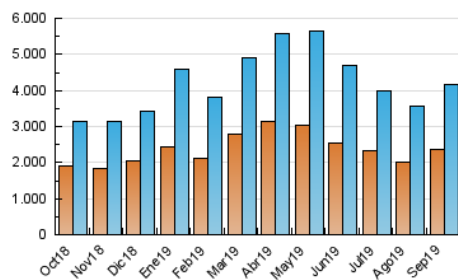

4.3 Por meses

N. únicos / Visitas (x 1000)