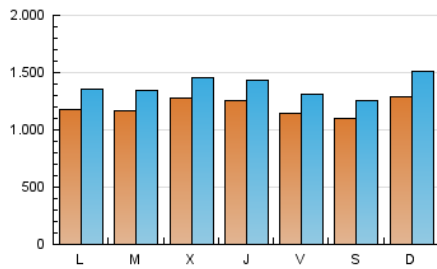

1. Cifras totales y promedios (Nacional)

MES - AÑO	NAVEGADORES UNICOS	VISITAS	PAGINAS
Septiembre - 2019	2.378.255	4.150.264	6.593.118
PROMEDIO DIARIO	120.198	138.342	219.771
PROMEDIO LUNES-VIERNES	120.007	137.835	216.414
PROMEDIO SABADO-DOMINGO	120.643	139.527	227.602
PAGINAS / VISITAS	1,59		
DURACION MEDIA VISITAS	0:04:20		
DURACION MEDIA PAGINAS	0:06:12		

2. Secciones (Nacional)

	PAGINAS	%
HOME	161.335	2.45 %
RESTO	6.431.783	97.55 %

3. Por día del mes (Nacional)

Día	N. únicos	Visitas	Páginas	Día	N. únicos	Visitas	Páginas	Día	N. únicos	Visitas	Páginas
1	132.950	156.674	266.860	11	123.970	141.066	221.959	21	98.514	114.835	187.743
2	99.612	115.806	184.322	12	132.050	149.648	226.664	22	116.189	137.546	222.305
3	102.545	118.344	188.729	13	130.100	146.250	220.345	23	134.795	155.426	244.606
4	131.055	150.529	225.015	14	113.773	129.449	205.881	24	132.396	153.741	238.432
5	131.117	150.733	231.314	15	126.869	143.910	227.999	25	136.893	159.210	241.321
6	108.816	126.686	199.229	16	108.294	124.960	202.423	26	113.589	131.304	209.884
7	101.631	113.220	173.934	17	113.859	130.420	208.635	27	109.148	125.259	204.322
8	129.932	153.637	262.855	18	117.280	132.302	208.756	28	126.006	143.883	246.886
9	103.951	117.862	192.950	19	124.888	142.767	222.155	29	139.927	162.585	253.955
10	116.538	135.825	220.344	20	109.308	125.088	200.542	30	139.941	161.299	252.753

4. Gráficas (Nacional)

4.1 Por día de la semana (promedio)

N. únicos / Visitas (x 100)

Páginas (x 100)

4.2 Por franja horaria (promedio)

Visitas (x 1000)

Páginas (x 1000)

4.3 Por meses