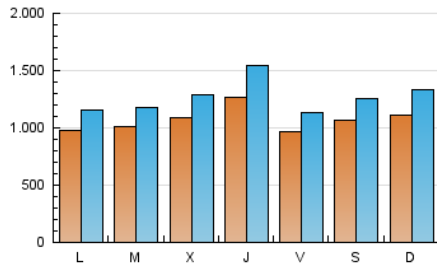

1. Cifras totales y promedios (Nacional)

MES - AÑO	NAVEGADORES UNICOS	VISITAS	PAGINAS
Agosto - 2023	2.164.323	3.951.503	6.264.664
PROMEDIO DIARIO	107.532	127.468	202.086
PROMEDIO LUNES-VIERNES	106.998	126.807	189.138
PROMEDIO SABADO-DOMINGO	109.065	129.367	239.312
PAGINAS / VISITAS	1,59		
DURACION MEDIA VISITAS	0:04:35		
TIEMPO INTERACCIÓN MEDIO	0:04:29		

2. Secciones (Nacional)

	PAGINAS	%
HOME	126.549	2.02 %
RESTO	6.138.115	97.98 %

3. Por día del mes (Nacional)

Día	N. únicos	Visitas	Páginas	Día	N. únicos	Visitas	Páginas	Día	N. únicos	Visitas	Páginas
1	86.343	102.679	150.389	11	85.864	100.796	143.400	21	100.092	117.920	172.989
2	89.241	107.685	155.819	12	85.194	99.560	160.669	22	90.635	109.321	164.222
3	120.766	141.334	193.285	13	91.346	107.794	176.819	23	111.983	133.825	196.143
4	118.988	136.083	208.079	14	94.787	109.208	156.321	24	146.269	182.403	335.691
5	119.330	137.247	280.198	15	84.970	98.842	146.138	25	103.110	124.050	176.246
6	131.001	158.684	293.874	16	79.547	93.348	137.193	26	106.981	128.138	212.744
7	78.240	95.916	141.707	17	75.690	90.452	134.583	27	102.361	125.134	227.493
8	84.456	97.766	147.837	18	77.093	93.170	137.707	28	116.674	137.382	197.602
9	105.798	121.881	171.708	19	116.824	135.745	283.484	29	161.378	180.601	242.137
10	107.417	126.846	171.684	20	119.480	142.630	279.216	30	157.761	185.651	256.298
								31	183.858	229.412	412.989

4. Gráficas (Nacional)

4.1 Por día de la semana (promedio)

N. únicos / Visitas (x 100)

Páginas (x 100)

4.2 Por franja horaria (promedio)

Visitas_ (x 1000)

Páginas (x 1000)

4.3 Por meses