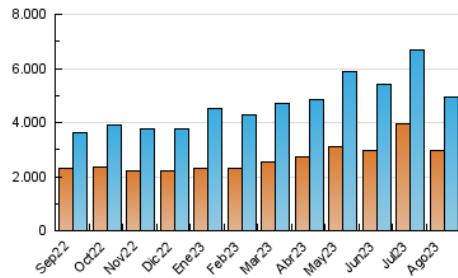

4.2 Por franja horaria (promedio)

Visitas_ (x 1000)

Páginas (x 1000)

4.3 Por meses

N. únicos / Visitas (x 1000)