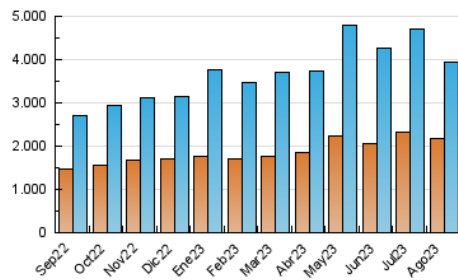

2. Secciones (Nacional)

	PAGINAS	%
HOME	126.549	2.02 %
RESTO	6.138.115	97.98 %

3. Por día del mes (Nacional)

Día	N. únicos	Visitas	Páginas	Día	N. únicos	Visitas	Páginas	Día	N. únicos	Visitas	Páginas
1	86.343	102.679	150.389	11	85.864	100.796	143.400	21	100.092	117.920	172.989
2	89.241	107.685	155.819	12	85.194	99.560	160.669	22	90.635	109.321	164.222
3	120.766	141.334	193.285	13	91.346	107.794	176.819	23	111.983	133.825	196.143
4	118.988	136.083	208.079	14	94.787	109.208	156.321	24	146.269	182.403	335.691
5	119.330	137.247	280.198	15	84.970	98.842	146.138	25	103.110	124.050	176.246
6	131.001	158.684	293.874	16	79.547	93.348	137.193	26	106.981	128.138	212.744
7	78.240	95.916	141.707	17	75.690	90.452	134.583	27	102.361	125.134	227.493
8	84.456	97.766	147.837	18	77.093	93.170	137.707	28	116.674	137.382	197.602
9	105.798	121.881	171.708	19	116.824	135.745	283.484	29	161.378	180.601	242.137
10	107.417	126.846	171.684	20	119.480	142.630	279.216	30	157.761	185.651	256.298
								31	183.858	229.412	412.989

4. Gráficas (Nacional)

4.1 Por día de la semana (promedio)

N. únicos / Visitas (x 100)

Páginas (x 100)

4.2 Por franja horaria (promedio)

Visitas_ (x 1000)

Páginas (x 1000)

4.3 Por meses

N. únicos / Visitas (x 1000)

Páginas (x 1000)

5. Observaciones

Este Medio Electrónico de Comunicación ha sido medido por la herramienta Google Analytics de Google (GA4)

6. Definiciones básicas (Para más información ver Normas Técnicas para el Control de los Medios Electrónicos de Comunicación)

Visita:

Una secuencia ininterrumpida de páginas servidas a un usuario válido. Si dicho usuario no realiza peticiones de páginas en un periodo de tiempo (30 min) la siguiente petición constituirá el inicio de una nueva visita.