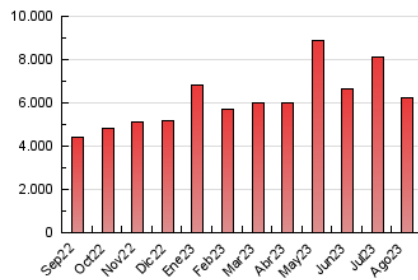

2. Secciones (Nacional)

	PAGINAS	%
HOME	126.549	2.02 %
RESTO	6.138.115	97.98 %

3. Por día del mes (Nacional)

Día	N. únicos	Visitas	Páginas	Día	N. únicos	Visitas	Páginas	Día	N. únicos	Visitas	Páginas
1	86.343	102.679	150.389	11	85.864	100.796	143.400	21	100.092	117.920	172.989
2	89.241	107.685	155.819	12	85.194	99.560	160.669	22	90.635	109.321	164.222
3	120.766	141.334	193.285	13	91.346	107.794	176.819	23	111.983	133.825	196.143
4	118.988	136.083	208.079	14	94.787	109.208	156.321	24	146.269	182.403	335.691
5	119.330	137.247	280.198	15	84.970	98.842	146.138	25	103.110	124.050	176.246
6	131.001	158.684	293.874	16	79.547	93.348	137.193	26	106.981	128.138	212.744
7	78.240	95.916	141.707	17	75.690	90.452	134.583	27	102.361	125.134	227.493
8	84.456	97.766	147.837	18	77.093	93.170	137.707	28	116.674	137.382	197.602
9	105.798	121.881	171.708	19	116.824	135.745	283.484	29	161.378	180.601	242.137
10	107.417	126.846	171.684	20	119.480	142.630	279.216	30	157.761	185.651	256.298
								31	183.858	229.412	412.989

4. Gráficas (Nacional)

4.1 Por día de la semana (promedio)

N. únicos / Visitas (x 100)

Páginas (x 100)

4.2 Por franja horaria (promedio)

Visitas_ (x 1000)

Páginas (x 1000)

4.3 Por meses

N. únicos / Visitas (x 1000)

Páginas (x 1000)

5. Observaciones

Este Medio Electrónico de Comunicación ha sido medido por la herramienta Google Analytics de Google (GA4)

6. Definiciones básicas (Para más información ver Normas Técnicas para el Control de los Medios Electrónicos de Comunicación)

Visita:

Una secuencia ininterrumpida de páginas servidas a un usuario válido. Si dicho usuario no realiza peticiones de páginas en un periodo de tiempo (30 min) la siguiente petición constituirá el inicio de una nueva visita.