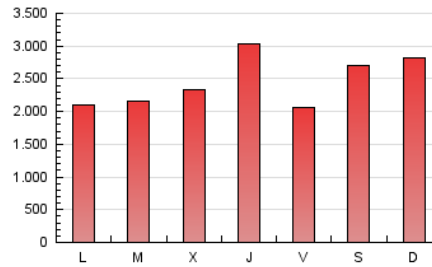

1. Cifras totales y promedios (Nacional e Internacional)

MES - AÑO	NAVEGADORES UNICOS	VISITAS	PAGINAS
Agosto - 2023	2.959.339	4.926.410	7.644.695
PROMEDIO DIARIO	136.014	158.916	246.603
PROMEDIO LUNES-VIERNES	137.449	160.348	236.192
PROMEDIO SABADO-DOMINGO	131.888	154.801	276.536
PAGINAS / VISITAS	1,55		
DURACION MEDIA VISITAS	0:04:10		
TIEMPO INTERACCIÓN MEDIO	0:03:39		

2. Secciones (Nacional e Internacional)

	PAGINAS	%
HOME	54.146	0.71 %
RESTO	7.590.549	99.29 %

3. Por día del mes (Nacional e Internacional)

Día	N. únicos	Visitas	Páginas	Día	N. únicos	Visitas	Páginas	Día	N. únicos	Visitas	Páginas
1	109.322	127.544	186.242	11	115.498	130.931	188.927	21	130.272	150.124	218.089
2	114.184	135.776	195.816	12	110.335	125.749	198.790	22	118.671	142.442	206.381
3	142.767	166.355	226.784	13	116.562	134.850	217.028	23	138.796	161.848	238.311
4	138.123	157.543	240.420	14	128.238	147.290	206.363	24	174.324	214.654	385.237
5	136.548	157.885	310.630	15	119.378	134.689	196.248	25	127.177	150.548	214.875
6	151.084	181.441	329.201	16	105.311	121.292	177.668	26	131.622	155.721	250.177
7	97.935	120.262	174.183	17	101.936	118.776	174.231	27	125.800	151.479	265.603
8	104.974	118.557	180.964	18	105.596	126.270	182.367	28	146.182	170.974	243.256
9	127.448	147.387	206.740	19	141.380	162.034	324.539	29	205.135	226.889	307.488
10	149.531	170.698	234.894	20	141.774	169.249	316.319	30	225.563	259.580	351.904
								31	234.959	287.573	495.020

4. Gráficas (Nacional e Internacional)

4.1 Por día de la semana (promedio)

N. únicos / Visitas (x 100)

Páginas (x 100)

4.2 Por franja horaria (promedio)

Visitas_ (x 1000)

Páginas (x 1000)

4.3 Por meses