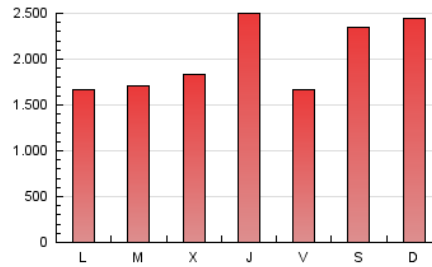

1. Cifras totales y promedios (Nacional)

MES - AÑO	NAVEGADORES UNICOS	VISITAS	PAGINAS
Agosto - 2023	2.164.323	3.951.503	6.264.664
PROMEDIO DIARIO	107.532	127.468	202.086
PROMEDIO LUNES-VIERNES	106.998	126.807	189.138
PROMEDIO SABADO-DOMINGO	109.065	129.367	239.312
PAGINAS / VISITAS	1,59		
DURACION MEDIA VISITAS	0:04:35		
TIEMPO INTERACCIÓN MEDIO	0:04:29		

2. Secciones (Nacional)

	PAGINAS	%
HOME	126.549	2.02 %
RESTO	6.138.115	97.98 %

3. Por día del mes (Nacional)

Día	N. únicos	Visitas	Páginas	Día	N. únicos	Visitas	Páginas	Día	N. únicos	Visitas	Páginas
1	86.343	102.679	150.389	11	85.864	100.796	143.400	21	100.092	117.920	172.989
2	89.241	107.685	155.819	12	85.194	99.560	160.669	22	90.635	109.321	164.222
3	120.766	141.334	193.285	13	91.346	107.794	176.819	23	111.983	133.825	196.143
4	118.988	136.083	208.079	14	94.787	109.208	156.321	24	146.269	182.403	335.691
5	119.330	137.247	280.198	15	84.970	98.842	146.138	25	103.110	124.050	176.246
6	131.001	158.684	293.874	16	79.547	93.348	137.193	26	106.981	128.138	212.744
7	78.240	95.916	141.707	17	75.690	90.452	134.583	27	102.361	125.134	227.493
8	84.456	97.766	147.837	18	77.093	93.170	137.707	28	116.674	137.382	197.602
9	105.798	121.881	171.708	19	116.824	135.745	283.484	29	161.378	180.601	242.137
10	107.417	126.846	171.684	20	119.480	142.630	279.216	30	157.761	185.651	256.298
								31	183.858	229.412	412.989

4. Gráficas (Nacional)

4.1 Por día de la semana (promedio)

N. únicos / Visitas (x 100)

Páginas (x 100)

4.2 Por franja horaria (promedio)

Visitas_ (x 1000)

Páginas (x 1000)

4.3 Por meses