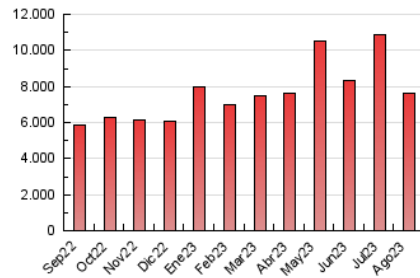

Páginas (x 1000)