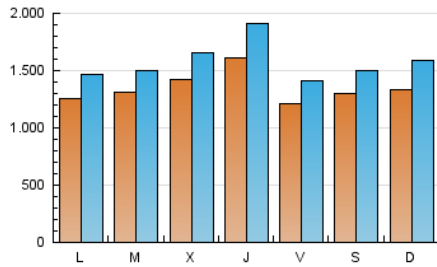

1. Cifras totales y promedios (Nacional e Internacional)

MES - AÑO	NAVEGADORES UNICOS	VISITAS	PAGINAS
Agosto - 2023	2.959.339	4.926.410	7.644.695
PROMEDIO DIARIO	136.014	158.916	246.603
PROMEDIO LUNES-VIERNES	137.449	160.348	236.192
PROMEDIO SABADO-DOMINGO	131.888	154.801	276.536
PAGINAS / VISITAS	1,55		
DURACION MEDIA VISITAS	0:04:10		
TIEMPO INTERACCIÓN MEDIO	0:03:39		

2. Secciones (Nacional e Internacional)

	PAGINAS	%
HOME	54.146	0.71 %
RESTO	7.590.549	99.29 %

3. Por día del mes (Nacional e Internacional)

Día	N. únicos	Visitas	Páginas	Día	N. únicos	Visitas	Páginas	Día	N. únicos	Visitas	Páginas
1	109.322	127.544	186.242	11	115.498	130.931	188.927	21	130.272	150.124	218.089
2	114.184	135.776	195.816	12	110.335	125.749	198.790	22	118.671	142.442	206.381
3	142.767	166.355	226.784	13	116.562	134.850	217.028	23	138.796	161.848	238.311
4	138.123	157.543	240.420	14	128.238	147.290	206.363	24	174.324	214.654	385.237
5	136.548	157.885	310.630	15	119.378	134.689	196.248	25	127.177	150.548	214.875
6	151.084	181.441	329.201	16	105.311	121.292	177.668	26	131.622	155.721	250.177
7	97.935	120.262	174.183	17	101.936	118.776	174.231	27	125.800	151.479	265.603
8	104.974	118.557	180.964	18	105.596	126.270	182.367	28	146.182	170.974	243.256
9	127.448	147.387	206.740	19	141.380	162.034	324.539	29	205.135	226.889	307.488
10	149.531	170.698	234.894	20	141.774	169.249	316.319	30	225.563	259.580	351.904
								31	234.959	287.573	495.020

4. Gráficas (Nacional e Internacional)

4.1 Por día de la semana (promedio)

N. únicos / Visitas (x 100)

Páginas (x 100)

4.2 Por franja horaria (promedio)

Visitas_ (x 1000)

Páginas (x 1000)

4.3 Por meses