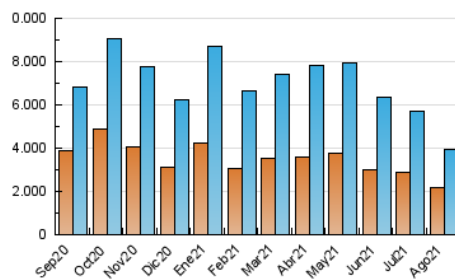

4.3 Por meses

N. únicos / Visitas (x 1000)