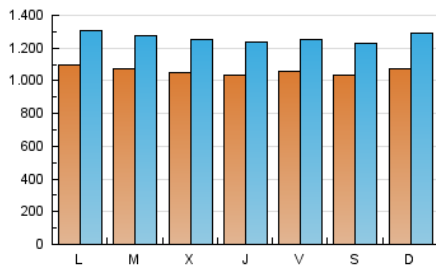

1. Cifras totales y promedios (Nacional e Internacional)

MES - AÑO	NAVEGADORES UNICOS	VISITAS	PAGINAS
Agosto - 2021	2.165.541	3.921.252	6.515.512
PROMEDIO DIARIO	106.150	126.492	210.178
PROMEDIO LUNES-VIERNES	106.416	126.647	208.859
PROMEDIO SABADO-DOMINGO	105.500	126.114	213.401
PAGINAS / VISITAS	1,66		
DURACION MEDIA VISITAS	0:04:27		
DURACION MEDIA PAGINAS	0:05:41		

2. Secciones (Nacional e Internacional)

	PAGINAS	%
HOME	219.472	3.37 %
RESTO	6.296.040	96.63 %

3. Por día del mes (Nacional e Internacional)

Día	N. únicos	Visitas	Páginas	Día	N. únicos	Visitas	Páginas	Día	N. únicos	Visitas	Páginas
1	121.937	149.479	255.820	11	98.928	116.809	195.801	21	99.992	117.357	192.326
2	118.471	141.659	234.107	12	95.855	114.268	190.974	22	100.935	122.607	208.464
3	126.026	152.206	253.023	13	102.072	121.842	195.576	23	103.202	121.999	201.641
4	120.965	146.323	242.513	14	108.393	126.336	209.634	24	102.550	121.160	197.885
5	115.439	140.229	233.909	15	106.861	125.993	216.107	25	91.489	109.646	183.067
6	121.268	144.889	241.360	16	109.605	129.387	215.848	26	86.030	101.348	170.294
7	114.346	138.620	239.939	17	108.547	126.847	210.772	27	95.787	112.956	182.890
8	100.224	118.879	204.352	18	108.378	127.734	205.642	28	91.777	108.869	183.151
9	107.544	127.527	211.751	19	115.612	137.316	220.722	29	105.034	126.882	210.817
10	100.416	119.104	198.973	20	103.483	120.733	195.014	30	110.399	132.691	218.003
								31	99.089	119.557	195.137

4. Gráficas (Nacional e Internacional)

4.1 Por día de la semana (promedio)

N. únicos / Visitas (x 100)

Páginas (x 100)

4.2 Por franja horaria (promedio)

Visitas (x 1000)

Páginas (x 1000)

4.3 Por meses