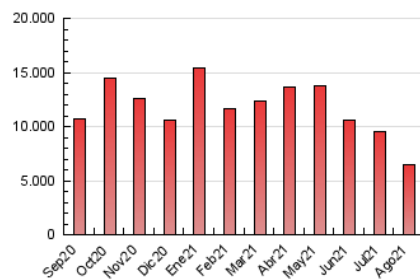

Páginas (x 1000)