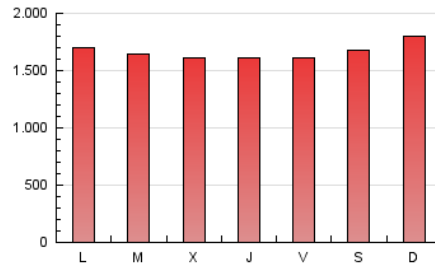

1. Cifras totales y promedios (Nacional)

MES - AÑO	NAVEGADORES UNICOS	VISITAS	PAGINAS
Agosto - 2021	1.408.130	3.012.481	5.173.166
PROMEDIO DIARIO	79.257	97.177	166.876
PROMEDIO LUNES-VIERNES	78.230	95.956	163.690
PROMEDIO SABADO-DOMINGO	81.766	100.160	174.666
PAGINAS / VISITAS	1,72		
DURACION MEDIA VISITAS	0:05:01		
DURACION MEDIA PAGINAS	0:05:54		

2. Secciones (Nacional)

	PAGINAS	%
HOME	196.368	3.80 %
RESTO	4.976.798	96.20 %

3. Por día del mes (Nacional)

Día	N. únicos	Visitas	Páginas	Día	N. únicos	Visitas	Páginas	Día	N. únicos	Visitas	Páginas
1	94.544	119.254	209.776	11	69.955	85.570	150.127	21	74.174	90.276	153.278
2	88.207	109.175	186.881	12	68.181	84.428	147.449	22	79.610	98.196	171.724
3	94.314	118.246	202.327	13	75.941	93.432	153.890	23	76.755	93.098	159.177
4	90.931	113.185	194.082	14	81.549	98.679	168.171	24	76.398	92.914	155.964
5	87.612	109.424	189.045	15	80.877	97.342	173.184	25	65.487	81.189	141.278
6	95.593	116.807	199.595	16	75.129	91.720	159.864	26	61.838	75.448	132.959
7	90.153	112.151	200.183	17	71.469	87.871	152.765	27	70.005	85.173	142.270
8	78.320	94.726	168.219	18	78.857	95.037	156.967	28	71.705	86.682	150.146
9	79.684	96.922	166.698	19	86.042	105.127	173.236	29	84.958	104.134	177.314
10	73.538	89.414	154.704	20	74.897	89.943	150.302	30	85.486	104.535	176.698
								31	74.747	92.383	154.893

4. Gráficas (Nacional)

4.1 Por día de la semana (promedio)

N. únicos / Visitas (x 100)

Páginas (x 100)

4.2 Por franja horaria (promedio)

Visitas (x 1000)

Páginas (x 1000)

4.3 Por meses