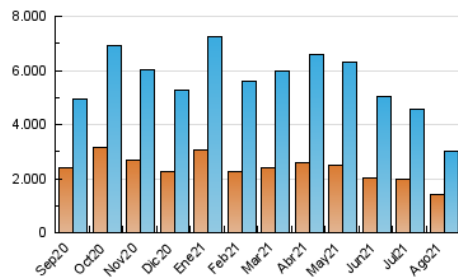

2. Secciones (Nacional)

	PAGINAS	%
HOME	196.368	3.80 %
RESTO	4.976.798	96.20 %

3. Por día del mes (Nacional)

Día	N. únicos	Visitas	Páginas	Día	N. únicos	Visitas	Páginas	Día	N. únicos	Visitas	Páginas
1	94.544	119.254	209.776	11	69.955	85.570	150.127	21	74.174	90.276	153.278
2	88.207	109.175	186.881	12	68.181	84.428	147.449	22	79.610	98.196	171.724
3	94.314	118.246	202.327	13	75.941	93.432	153.890	23	76.755	93.098	159.177
4	90.931	113.185	194.082	14	81.549	98.679	168.171	24	76.398	92.914	155.964
5	87.612	109.424	189.045	15	80.877	97.342	173.184	25	65.487	81.189	141.278
6	95.593	116.807	199.595	16	75.129	91.720	159.864	26	61.838	75.448	132.959
7	90.153	112.151	200.183	17	71.469	87.871	152.765	27	70.005	85.173	142.270
8	78.320	94.726	168.219	18	78.857	95.037	156.967	28	71.705	86.682	150.146
9	79.684	96.922	166.698	19	86.042	105.127	173.236	29	84.958	104.134	177.314
10	73.538	89.414	154.704	20	74.897	89.943	150.302	30	85.486	104.535	176.698
								31	74.747	92.383	154.893

4. Gráficas (Nacional)

4.1 Por día de la semana (promedio)

N. únicos / Visitas (x 100)

Páginas (x 100)

4.2 Por franja horaria (promedio)

Visitas (x 1000)

Páginas (x 1000)

4.3 Por meses

N. únicos / Visitas (x 1000)

Páginas (x 1000)

5. Observaciones

Este Medio Electrónico de Comunicación ha sido medido por la herramienta Google Analytics de Google

6. Definiciones básicas (Para más información ver Normas Técnicas para el Control de los Medios Electrónicos de Comunicación)

Visita:

Una secuencia ininterrumpida de páginas servidas a un usuario válido. Si dicho usuario no realiza peticiones de páginas en un periodo de tiempo (30 min) la siguiente petición constituirá el inicio de una nueva visita.