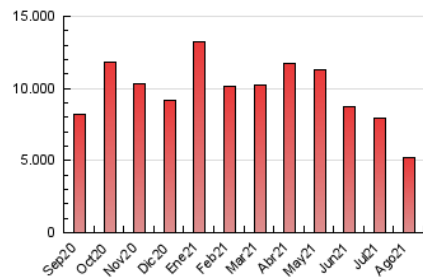

Páginas (x 1000)