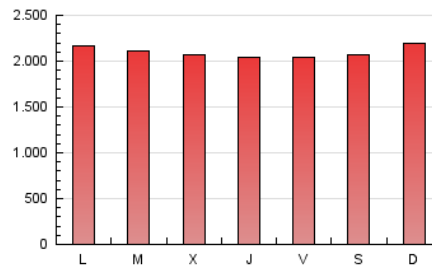

1. Cifras totales y promedios (Nacional e Internacional)

MES - AÑO	NAVEGADORES UNICOS	VISITAS	PAGINAS
Agosto - 2021	2.165.541	3.921.252	6.515.512
PROMEDIO DIARIO	106.150	126.492	210.178
PROMEDIO LUNES-VIERNES	106.416	126.647	208.859
PROMEDIO SABADO-DOMINGO	105.500	126.114	213.401
PAGINAS / VISITAS	1,66		
DURACION MEDIA VISITAS	0:04:27		
DURACION MEDIA PAGINAS	0:05:41		

2. Secciones (Nacional e Internacional)

	PAGINAS	%
HOME	219.472	3.37 %
RESTO	6.296.040	96.63 %

3. Por día del mes (Nacional e Internacional)

Día	N. únicos	Visitas	Páginas	Día	N. únicos	Visitas	Páginas	Día	N. únicos	Visitas	Páginas
1	121.937	149.479	255.820	11	98.928	116.809	195.801	21	99.992	117.357	192.326
2	118.471	141.659	234.107	12	95.855	114.268	190.974	22	100.935	122.607	208.464
3	126.026	152.206	253.023	13	102.072	121.842	195.576	23	103.202	121.999	201.641
4	120.965	146.323	242.513	14	108.393	126.336	209.634	24	102.550	121.160	197.885
5	115.439	140.229	233.909	15	106.861	125.993	216.107	25	91.489	109.646	183.067
6	121.268	144.889	241.360	16	109.605	129.387	215.848	26	86.030	101.348	170.294
7	114.346	138.620	239.939	17	108.547	126.847	210.772	27	95.787	112.956	182.890
8	100.224	118.879	204.352	18	108.378	127.734	205.642	28	91.777	108.869	183.151
9	107.544	127.527	211.751	19	115.612	137.316	220.722	29	105.034	126.882	210.817
10	100.416	119.104	198.973	20	103.483	120.733	195.014	30	110.399	132.691	218.003
								31	99.089	119.557	195.137

4. Gráficas (Nacional e Internacional)

4.1 Por día de la semana (promedio)

N. únicos / Visitas (x 100)

Páginas (x 100)

4.2 Por franja horaria (promedio)

Visitas (x 1000)

Páginas (x 1000)

4.3 Por meses