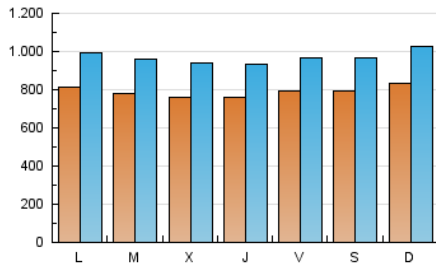

1. Cifras totales y promedios (Nacional)

MES - AÑO	NAVEGADORES UNICOS	VISITAS	PAGINAS
Agosto - 2021	1.408.130	3.012.481	5.173.166
PROMEDIO DIARIO	79.257	97.177	166.876
PROMEDIO LUNES-VIERNES	78.230	95.956	163.690
PROMEDIO SABADO-DOMINGO	81.766	100.160	174.666
PAGINAS / VISITAS	1,72		
DURACION MEDIA VISITAS	0:05:01		
DURACION MEDIA PAGINAS	0:05:54		

2. Secciones (Nacional)

	PAGINAS	%
HOME	196.368	3.80 %
RESTO	4.976.798	96.20 %

3. Por día del mes (Nacional)

Día	N. únicos	Visitas	Páginas	Día	N. únicos	Visitas	Páginas	Día	N. únicos	Visitas	Páginas
1	94.544	119.254	209.776	11	69.955	85.570	150.127	21	74.174	90.276	153.278
2	88.207	109.175	186.881	12	68.181	84.428	147.449	22	79.610	98.196	171.724
3	94.314	118.246	202.327	13	75.941	93.432	153.890	23	76.755	93.098	159.177
4	90.931	113.185	194.082	14	81.549	98.679	168.171	24	76.398	92.914	155.964
5	87.612	109.424	189.045	15	80.877	97.342	173.184	25	65.487	81.189	141.278
6	95.593	116.807	199.595	16	75.129	91.720	159.864	26	61.838	75.448	132.959
7	90.153	112.151	200.183	17	71.469	87.871	152.765	27	70.005	85.173	142.270
8	78.320	94.726	168.219	18	78.857	95.037	156.967	28	71.705	86.682	150.146
9	79.684	96.922	166.698	19	86.042	105.127	173.236	29	84.958	104.134	177.314
10	73.538	89.414	154.704	20	74.897	89.943	150.302	30	85.486	104.535	176.698
								31	74.747	92.383	154.893

4. Gráficas (Nacional)

4.1 Por día de la semana (promedio)

N. únicos / Visitas (x 100)

Páginas (x 100)

4.2 Por franja horaria (promedio)

Visitas (x 1000)

Páginas (x 1000)

4.3 Por meses