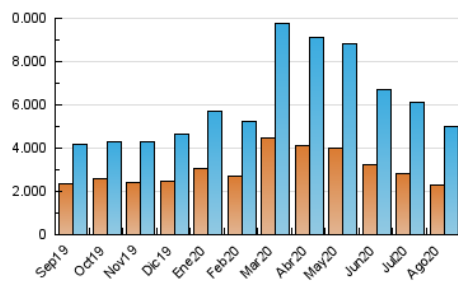

4.3 Por meses

N. únicos / Visitas (x 1000)