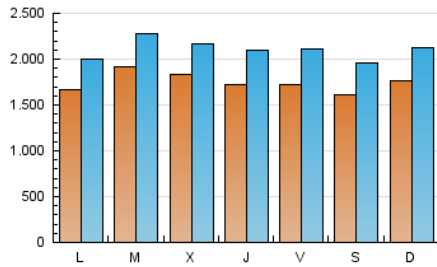

1. Cifras totales y promedios (Nacional e Internacional)

MES - AÑO	NAVEGADORES UNICOS	VISITAS	PAGINAS
Agosto - 2020	3.471.838	6.504.239	9.789.756
PROMEDIO DIARIO	173.991	209.814	315.799
PROMEDIO LUNES-VIERNES	176.643	212.355	316.194
PROMEDIO SABADO-DOMINGO	168.421	204.479	314.968
PAGINAS / VISITAS	1,51		
DURACION MEDIA VISITAS	0:03:07		
DURACION MEDIA PAGINAS	0:05:16		

2. Secciones (Nacional e Internacional)

	PAGINAS	%
HOME	236.425	2.42 %
RESTO	9.553.331	97.58 %

3. Por día del mes (Nacional e Internacional)

Día	N. únicos	Visitas	Páginas	Día	N. únicos	Visitas	Páginas	Día	N. únicos	Visitas	Páginas
1	169.877	205.364	320.806	11	223.296	262.321	386.356	21	128.619	158.514	238.529
2	179.156	218.078	341.487	12	231.186	278.155	433.019	22	121.247	149.897	228.823
3	175.821	209.705	317.786	13	222.460	278.556	423.540	23	154.340	190.620	282.236
4	235.934	267.854	395.241	14	227.319	281.544	420.512	24	144.622	175.773	257.056
5	221.315	251.434	375.741	15	202.588	254.915	400.170	25	126.792	154.761	226.888
6	217.038	258.926	380.203	16	187.511	224.367	347.061	26	134.711	163.115	234.479
7	204.750	248.278	375.566	17	170.444	205.603	298.822	27	135.844	165.001	243.460
8	183.329	217.792	338.480	18	183.029	224.733	325.311	28	128.077	156.392	235.611
9	204.677	248.368	379.723	19	143.671	174.006	260.096	29	128.209	153.430	233.960
10	231.421	276.242	404.518	20	111.944	135.267	201.115	30	153.276	181.958	276.932
								31	111.220	133.270	206.229

4. Gráficas (Nacional e Internacional)

4.1 Por día de la semana (promedio)

N. únicos / Visitas (x 100)

Páginas (x 100)

4.2 Por franja horaria (promedio)

Visitas (x 1000)

Páginas (x 1000)

4.3 Por meses