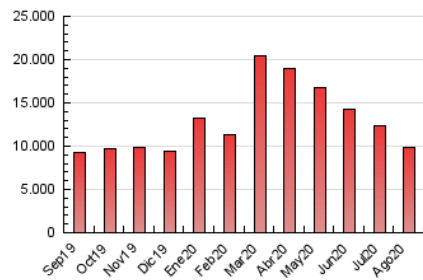

Páginas (x 1000)