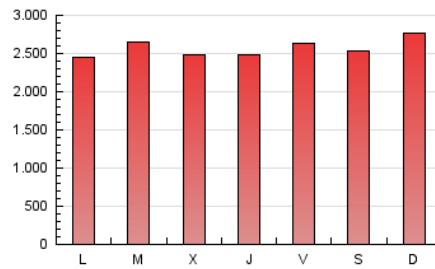

1. Cifras totales y promedios (Nacional)

MES - AÑO	NAVEGADORES UNICOS	VISITAS	PAGINAS
Agosto - 2020	2.267.102	5.006.815	7.977.349
PROMEDIO DIARIO	128.653	161.510	257.334
PROMEDIO LUNES-VIERNES	128.204	161.010	253.543
PROMEDIO SABADO-DOMINGO	129.597	162.560	265.295
PAGINAS / VISITAS	1,59		
DURACION MEDIA VISITAS	0:04:08		
DURACION MEDIA PAGINAS	0:05:30		

2. Secciones (Nacional)

	PAGINAS	%
HOME	213.932	2.68 %
RESTO	7.763.417	97.32 %

3. Por día del mes (Nacional)

Día	N. únicos	Visitas	Páginas	Día	N. únicos	Visitas	Páginas	Día	N. únicos	Visitas	Páginas
1	123.171	153.599	250.406	11	166.081	202.171	311.808	21	99.723	129.241	208.834
2	133.874	168.671	278.410	12	160.406	199.794	316.607	22	97.557	123.811	201.237
3	123.584	153.966	245.880	13	163.820	208.684	327.452	23	127.324	162.660	256.266
4	132.200	159.119	251.956	14	169.367	221.015	342.561	24	115.348	145.104	226.910
5	123.117	149.796	235.958	15	159.059	207.864	349.125	25	98.600	124.952	195.751
6	148.762	183.305	282.116	16	145.699	181.231	292.721	26	105.553	133.013	203.060
7	148.042	186.256	297.138	17	135.210	170.921	265.408	27	101.910	130.000	208.169
8	127.399	156.866	261.669	18	150.563	193.675	299.917	28	100.752	127.842	207.272
9	151.822	189.542	307.129	19	114.958	145.754	234.905	29	103.735	126.454	205.508
10	166.335	204.788	316.121	20	85.231	107.924	172.366	30	126.333	154.900	250.481
								31	82.717	103.897	174.208

4. Gráficas (Nacional)

4.1 Por día de la semana (promedio)

N. únicos / Visitas (x 100)

Páginas (x 100)

4.2 Por franja horaria (promedio)

Visitas (x 1000)

Páginas (x 1000)

4.3 Por meses