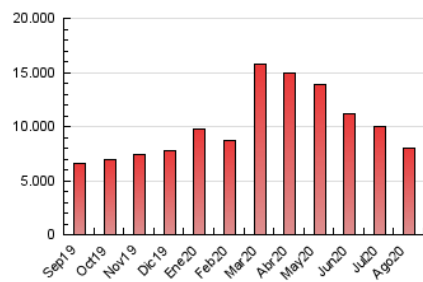

Páginas (x 1000)