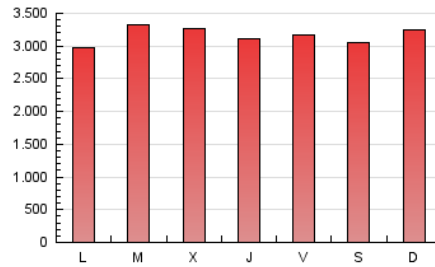

1. Cifras totales y promedios (Nacional e Internacional)

MES - AÑO	NAVEGADORES UNICOS	VISITAS	PAGINAS
Agosto - 2020	3.471.838	6.504.239	9.789.756
PROMEDIO DIARIO	173.991	209.814	315.799
PROMEDIO LUNES-VIERNES	176.643	212.355	316.194
PROMEDIO SABADO-DOMINGO	168.421	204.479	314.968
PAGINAS / VISITAS	1,51		
DURACION MEDIA VISITAS	0:03:07		
DURACION MEDIA PAGINAS	0:05:16		

2. Secciones (Nacional e Internacional)

	PAGINAS	%
HOME	236.425	2.42 %
RESTO	9.553.331	97.58 %

3. Por día del mes (Nacional e Internacional)

Día	N. únicos	Visitas	Páginas	Día	N. únicos	Visitas	Páginas	Día	N. únicos	Visitas	Páginas
1	169.877	205.364	320.806	11	223.296	262.321	386.356	21	128.619	158.514	238.529
2	179.156	218.078	341.487	12	231.186	278.155	433.019	22	121.247	149.897	228.823
3	175.821	209.705	317.786	13	222.460	278.556	423.540	23	154.340	190.620	282.236
4	235.934	267.854	395.241	14	227.319	281.544	420.512	24	144.622	175.773	257.056
5	221.315	251.434	375.741	15	202.588	254.915	400.170	25	126.792	154.761	226.888
6	217.038	258.926	380.203	16	187.511	224.367	347.061	26	134.711	163.115	234.479
7	204.750	248.278	375.566	17	170.444	205.603	298.822	27	135.844	165.001	243.460
8	183.329	217.792	338.480	18	183.029	224.733	325.311	28	128.077	156.392	235.611
9	204.677	248.368	379.723	19	143.671	174.006	260.096	29	128.209	153.430	233.960
10	231.421	276.242	404.518	20	111.944	135.267	201.115	30	153.276	181.958	276.932
								31	111.220	133.270	206.229

4. Gráficas (Nacional e Internacional)

4.1 Por día de la semana (promedio)

N. únicos / Visitas (x 100)

Páginas (x 100)

4.2 Por franja horaria (promedio)

Visitas (x 1000)

Páginas (x 1000)

4.3 Por meses