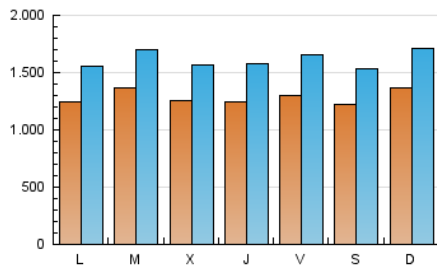

1. Cifras totales y promedios (Nacional)

MES - AÑO	NAVEGADORES UNICOS	VISITAS	PAGINAS
Agosto - 2020	2.267.102	5.006.815	7.977.349
PROMEDIO DIARIO	128.653	161.510	257.334
PROMEDIO LUNES-VIERNES	128.204	161.010	253.543
PROMEDIO SABADO-DOMINGO	129.597	162.560	265.295
PAGINAS / VISITAS	1,59		
DURACION MEDIA VISITAS	0:04:08		
DURACION MEDIA PAGINAS	0:05:30		

2. Secciones (Nacional)

	PAGINAS	%
HOME	213.932	2.68 %
RESTO	7.763.417	97.32 %

3. Por día del mes (Nacional)

Día	N. únicos	Visitas	Páginas	Día	N. únicos	Visitas	Páginas	Día	N. únicos	Visitas	Páginas
1	123.171	153.599	250.406	11	166.081	202.171	311.808	21	99.723	129.241	208.834
2	133.874	168.671	278.410	12	160.406	199.794	316.607	22	97.557	123.811	201.237
3	123.584	153.966	245.880	13	163.820	208.684	327.452	23	127.324	162.660	256.266
4	132.200	159.119	251.956	14	169.367	221.015	342.561	24	115.348	145.104	226.910
5	123.117	149.796	235.958	15	159.059	207.864	349.125	25	98.600	124.952	195.751
6	148.762	183.305	282.116	16	145.699	181.231	292.721	26	105.553	133.013	203.060
7	148.042	186.256	297.138	17	135.210	170.921	265.408	27	101.910	130.000	208.169
8	127.399	156.866	261.669	18	150.563	193.675	299.917	28	100.752	127.842	207.272
9	151.822	189.542	307.129	19	114.958	145.754	234.905	29	103.735	126.454	205.508
10	166.335	204.788	316.121	20	85.231	107.924	172.366	30	126.333	154.900	250.481
								31	82.717	103.897	174.208

4. Gráficas (Nacional)

4.1 Por día de la semana (promedio)

N. únicos / Visitas (x 100)

Páginas (x 100)

4.2 Por franja horaria (promedio)

Visitas (x 1000)

Páginas (x 1000)

4.3 Por meses