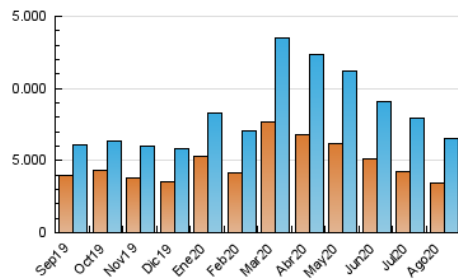

4.3 Por meses

N. únicos / Visitas (x 1000)