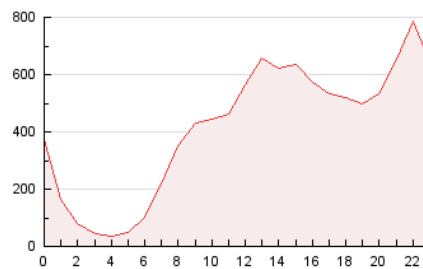

2. Secciones (Nacional)

	PAGINAS	%
HOME	238.153	2.39 %
RESTO	9.736.076	97.61 %

3. Por día del mes (Nacional)

Día	N. únicos	Visitas	Páginas	Día	N. únicos	Visitas	Páginas	Día	N. únicos	Visitas	Páginas
1	210.900	254.861	471.814	11	133.494	161.727	257.392	21	158.055	197.397	303.471
2	172.185	220.659	368.871	12	223.948	289.830	671.011	22	163.060	196.030	296.034
3	123.230	149.279	238.936	13	178.855	220.692	392.274	23	145.182	179.649	286.279
4	110.177	132.542	218.260	14	158.228	193.983	336.291	24	138.858	169.971	263.691
5	148.107	181.485	289.635	15	246.688	310.358	477.584	25	136.924	169.380	268.672
6	172.188	213.696	337.361	16	172.358	219.911	344.064	26	156.313	191.953	307.218
7	167.714	207.212	320.756	17	154.894	189.811	297.476	27	172.214	216.837	339.850
8	142.494	172.893	276.695	18	149.221	188.279	303.707	28	163.678	202.700	308.321
9	130.373	159.391	254.137	19	179.599	227.234	359.195	29	118.782	145.743	229.530
10	129.982	157.770	253.432	20	202.771	250.498	383.599	30	124.315	154.527	250.340
								31	137.843	168.245	268.333

4. Gráficas (Nacional)

4.1 Por día de la semana (promedio)

N. únicos / Visitas (x 100)

Páginas (x 100)

4.2 Por franja horaria (promedio)

Visitas (x 1000)

Páginas (x 1000)

4.3 Por meses

Página Vista:

Conjunto de ficheros enviado a un usuario como resultado de una petición del mismo recibida por el servidor. Cuando la página está formada por varios marcos (frames), el conjunto de los mismos tendrá, a efectos de cómputo, la consideración de una página unitaria.