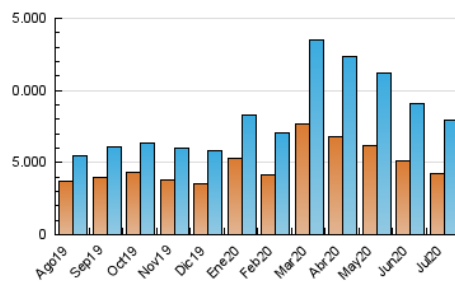

4.3 Por meses

N. únicos / Visitas (x 1000)