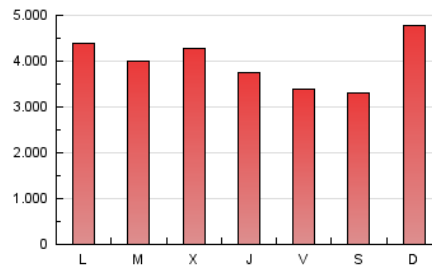

1. Cifras totales y promedios (Nacional e Internacional)

MES - AÑO	NAVEGADORES UNICOS	VISITAS	PAGINAS
Julio - 2020	4.248.393	7.911.596	12.303.520
PROMEDIO DIARIO	212.201	255.213	396.888
PROMEDIO LUNES-VIERNES	214.730	257.841	394.572
PROMEDIO SABADO-DOMINGO	204.928	247.657	403.544
PAGINAS / VISITAS	1,56		
DURACION MEDIA VISITAS	0:03:42		
DURACION MEDIA PAGINAS	0:05:46		

2. Secciones (Nacional e Internacional)

	PAGINAS	%
HOME	264.881	2.15 %
RESTO	12.038.639	97.85 %

3. Por día del mes (Nacional e Internacional)

Día	N. únicos	Visitas	Páginas	Día	N. únicos	Visitas	Páginas	Día	N. únicos	Visitas	Páginas
1	271.302	322.764	557.367	11	177.935	210.330	320.964	21	208.402	250.567	372.519
2	229.426	285.173	450.958	12	271.262	344.283	735.269	22	217.247	254.275	367.535
3	178.740	210.285	320.939	13	231.152	278.406	464.949	23	199.755	238.744	360.487
4	162.605	187.855	291.406	14	231.432	272.884	430.446	24	204.763	241.108	354.224
5	206.650	247.514	373.291	15	298.270	368.381	550.681	25	191.149	227.041	341.389
6	232.231	280.206	422.415	16	218.901	272.768	410.224	26	211.139	248.798	375.423
7	224.734	270.211	401.339	17	202.803	242.255	363.287	27	228.930	277.213	413.844
8	196.321	232.504	355.267	18	191.910	237.749	366.874	28	221.071	265.186	398.284
9	181.784	215.780	329.010	19	226.774	277.688	423.737	29	170.632	202.002	306.627
10	179.052	212.370	324.836	20	251.733	304.932	452.394	30	174.926	212.264	331.064
								31	185.186	220.060	336.471

4. Gráficas (Nacional e Internacional)

4.1 Por día de la semana (promedio)

N. únicos / Visitas (x 100)

Páginas (x 100)

4.2 Por franja horaria (promedio)

Visitas (x 1000)

Páginas (x 1000)

4.3 Por meses