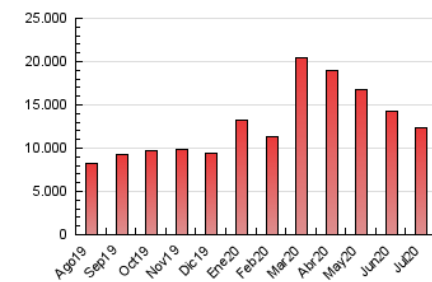

Páginas (x 1000)