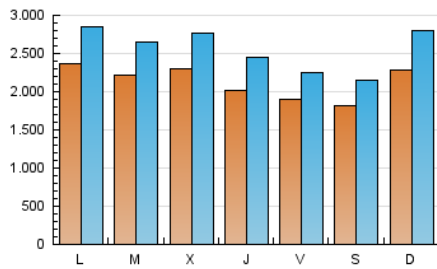

1. Cifras totales y promedios (Nacional e Internacional)

MES - AÑO	NAVEGADORES UNICOS	VISITAS	PAGINAS
Julio - 2020	4.248.393	7.911.596	12.303.520
PROMEDIO DIARIO	212.201	255.213	396.888
PROMEDIO LUNES-VIERNES	214.730	257.841	394.572
PROMEDIO SABADO-DOMINGO	204.928	247.657	403.544
PAGINAS / VISITAS	1,56		
DURACION MEDIA VISITAS	0:03:42		
DURACION MEDIA PAGINAS	0:05:46		

2. Secciones (Nacional e Internacional)

	PAGINAS	%
HOME	264.881	2.15 %
RESTO	12.038.639	97.85 %

3. Por día del mes (Nacional e Internacional)

Día	N. únicos	Visitas	Páginas	Día	N. únicos	Visitas	Páginas	Día	N. únicos	Visitas	Páginas
1	271.302	322.764	557.367	11	177.935	210.330	320.964	21	208.402	250.567	372.519
2	229.426	285.173	450.958	12	271.262	344.283	735.269	22	217.247	254.275	367.535
3	178.740	210.285	320.939	13	231.152	278.406	464.949	23	199.755	238.744	360.487
4	162.605	187.855	291.406	14	231.432	272.884	430.446	24	204.763	241.108	354.224
5	206.650	247.514	373.291	15	298.270	368.381	550.681	25	191.149	227.041	341.389
6	232.231	280.206	422.415	16	218.901	272.768	410.224	26	211.139	248.798	375.423
7	224.734	270.211	401.339	17	202.803	242.255	363.287	27	228.930	277.213	413.844
8	196.321	232.504	355.267	18	191.910	237.749	366.874	28	221.071	265.186	398.284
9	181.784	215.780	329.010	19	226.774	277.688	423.737	29	170.632	202.002	306.627
10	179.052	212.370	324.836	20	251.733	304.932	452.394	30	174.926	212.264	331.064
								31	185.186	220.060	336.471

4. Gráficas (Nacional e Internacional)

4.1 Por día de la semana (promedio)

N. únicos / Visitas (x 100)

Páginas (x 100)

4.2 Por franja horaria (promedio)

Visitas (x 1000)

Páginas (x 1000)

4.3 Por meses