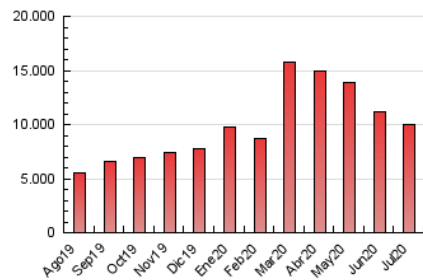

Páginas (x 1000)