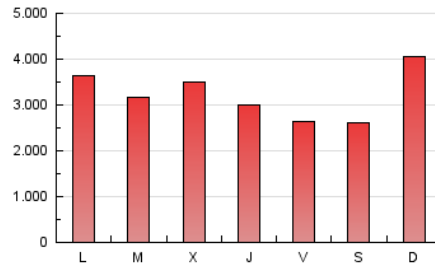

1. Cifras totales y promedios (Nacional)

MES - AÑO	NAVEGADORES UNICOS	VISITAS	PAGINAS
Julio - 2020	2.817.349	6.094.543	9.974.229
PROMEDIO DIARIO	158.795	196.598	321.749
PROMEDIO LUNES-VIERNES	160.211	197.918	317.354
PROMEDIO SABADO-DOMINGO	154.723	192.804	334.386
PAGINAS / VISITAS	1,64		
DURACION MEDIA VISITAS	0:04:35		
DURACION MEDIA PAGINAS	0:05:55		

2. Secciones (Nacional)

	PAGINAS	%
HOME	238.153	2.39 %
RESTO	9.736.076	97.61 %

3. Por día del mes (Nacional)

Día	N. únicos	Visitas	Páginas	Día	N. únicos	Visitas	Páginas	Día	N. únicos	Visitas	Páginas
1	210.900	254.861	471.814	11	133.494	161.727	257.392	21	158.055	197.397	303.471
2	172.185	220.659	368.871	12	223.948	289.830	671.011	22	163.060	196.030	296.034
3	123.230	149.279	238.936	13	178.855	220.692	392.274	23	145.182	179.649	286.279
4	110.177	132.542	218.260	14	158.228	193.983	336.291	24	138.858	169.971	263.691
5	148.107	181.485	289.635	15	246.688	310.358	477.584	25	136.924	169.380	268.672
6	172.188	213.696	337.361	16	172.358	219.911	344.064	26	156.313	191.953	307.218
7	167.714	207.212	320.756	17	154.894	189.811	297.476	27	172.214	216.837	339.850
8	142.494	172.893	276.695	18	149.221	188.279	303.707	28	163.678	202.700	308.321
9	130.373	159.391	254.137	19	179.599	227.234	359.195	29	118.782	145.743	229.530
10	129.982	157.770	253.432	20	202.771	250.498	383.599	30	124.315	154.527	250.340
								31	137.843	168.245	268.333

4. Gráficas (Nacional)

4.1 Por día de la semana (promedio)

N. únicos / Visitas (x 100)

Páginas (x 100)

4.2 Por franja horaria (promedio)

Visitas (x 1000)

Páginas (x 1000)

4.3 Por meses