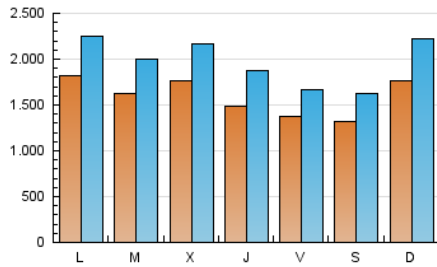

1. Cifras totales y promedios (Nacional)

MES - AÑO	NAVEGADORES UNICOS	VISITAS	PAGINAS
Julio - 2020	2.817.349	6.094.543	9.974.229
PROMEDIO DIARIO	158.795	196.598	321.749
PROMEDIO LUNES-VIERNES	160.211	197.918	317.354
PROMEDIO SABADO-DOMINGO	154.723	192.804	334.386
PAGINAS / VISITAS	1,64		
DURACION MEDIA VISITAS	0:04:35		
DURACION MEDIA PAGINAS	0:05:55		

2. Secciones (Nacional)

	PAGINAS	%
HOME	238.153	2.39 %
RESTO	9.736.076	97.61 %

3. Por día del mes (Nacional)

Día	N. únicos	Visitas	Páginas	Día	N. únicos	Visitas	Páginas	Día	N. únicos	Visitas	Páginas
1	210.900	254.861	471.814	11	133.494	161.727	257.392	21	158.055	197.397	303.471
2	172.185	220.659	368.871	12	223.948	289.830	671.011	22	163.060	196.030	296.034
3	123.230	149.279	238.936	13	178.855	220.692	392.274	23	145.182	179.649	286.279
4	110.177	132.542	218.260	14	158.228	193.983	336.291	24	138.858	169.971	263.691
5	148.107	181.485	289.635	15	246.688	310.358	477.584	25	136.924	169.380	268.672
6	172.188	213.696	337.361	16	172.358	219.911	344.064	26	156.313	191.953	307.218
7	167.714	207.212	320.756	17	154.894	189.811	297.476	27	172.214	216.837	339.850
8	142.494	172.893	276.695	18	149.221	188.279	303.707	28	163.678	202.700	308.321
9	130.373	159.391	254.137	19	179.599	227.234	359.195	29	118.782	145.743	229.530
10	129.982	157.770	253.432	20	202.771	250.498	383.599	30	124.315	154.527	250.340
								31	137.843	168.245	268.333

4. Gráficas (Nacional)

4.1 Por día de la semana (promedio)

N. únicos / Visitas (x 100)

Páginas (x 100)

4.2 Por franja horaria (promedio)

Visitas (x 1000)

Páginas (x 1000)

4.3 Por meses