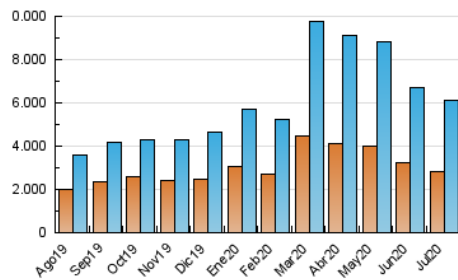

4.3 Por meses

N. únicos / Visitas (x 1000)