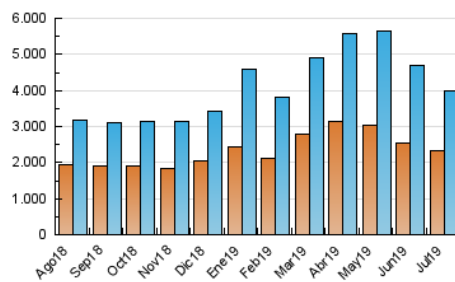

4.3 Por meses

N. únicos / Visitas (x 1000)