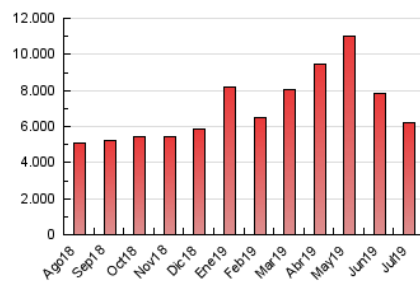

Páginas (x 1000)