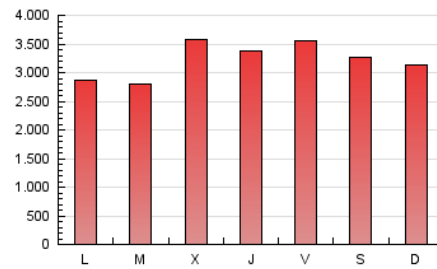

1. Cifras totales y promedios (Nacional e Internacional)

MES - AÑO	NAVEGADORES UNICOS	VISITAS	PAGINAS
Julio - 2019	4.769.270	6.866.280	9.957.537
PROMEDIO DIARIO	199.229	221.493	321.211
PROMEDIO LUNES-VIERNES	202.078	224.274	321.634
PROMEDIO SABADO-DOMINGO	191.039	213.496	319.994
PAGINAS / VISITAS	1,45		
DURACION MEDIA VISITAS	0:02:58		
DURACION MEDIA PAGINAS	0:05:53		

2. Secciones (Nacional e Internacional)

	PAGINAS	%
HOME	171.820	1.73 %
RESTO	9.785.717	98.27 %

3. Por día del mes (Nacional e Internacional)

Día	N. únicos	Visitas	Páginas	Día	N. únicos	Visitas	Páginas	Día	N. únicos	Visitas	Páginas
1	180.307	203.785	301.947	11	221.099	243.530	362.259	21	150.423	167.556	258.132
2	172.817	194.344	282.533	12	435.361	471.623	587.557	22	150.832	168.591	247.831
3	432.925	463.456	591.717	13	299.800	325.328	437.930	23	176.951	199.972	296.110
4	258.763	285.705	388.788	14	264.408	297.568	425.214	24	182.778	205.946	304.467
5	185.071	209.984	295.873	15	226.063	252.294	360.321	25	177.188	195.641	304.903
6	205.206	229.624	343.242	16	177.624	198.799	289.836	26	162.016	180.014	282.508
7	172.259	198.428	313.642	17	228.149	252.445	358.754	27	142.906	160.004	257.261
8	160.928	182.761	283.415	18	179.551	201.333	297.688	28	144.958	161.904	256.641
9	201.389	224.308	331.222	19	156.434	175.514	258.984	29	138.777	154.674	235.599
10	190.916	213.266	311.309	20	148.349	167.555	267.891	30	123.281	136.478	203.935
								31	128.569	143.850	220.028

4. Gráficas (Nacional e Internacional)

4.1 Por día de la semana (promedio)

N. únicos / Visitas (x 100)

Páginas (x 100)

4.2 Por franja horaria (promedio)

Visitas (x 1000)

Páginas (x 1000)

4.3 Por meses