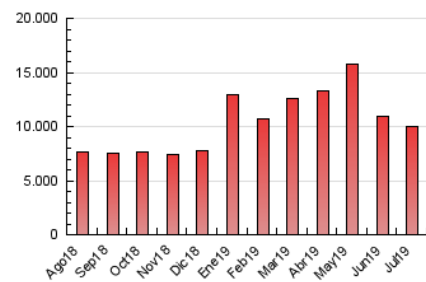

Páginas (x 1000)