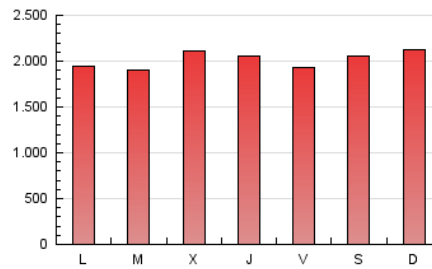

1. Cifras totales y promedios (Nacional)

MES - AÑO	NAVEGADORES UNICOS	VISITAS	PAGINAS
Julio - 2019	2.331.120	3.986.223	6.243.251
PROMEDIO DIARIO	111.211	128.588	201.395
PROMEDIO LUNES-VIERNES	111.199	128.500	198.609
PROMEDIO SABADO-DOMINGO	111.244	128.841	209.406
PAGINAS / VISITAS	1,57		
DURACION MEDIA VISITAS	0:04:27		
DURACION MEDIA PAGINAS	0:06:37		

2. Secciones (Nacional)

	PAGINAS	%
HOME	148.160	2.37 %
RESTO	6.095.091	97.63 %

3. Por día del mes (Nacional)

Día	N. únicos	Visitas	Páginas	Día	N. únicos	Visitas	Páginas	Día	N. únicos	Visitas	Páginas
1	125.041	145.863	222.097	11	125.453	144.843	228.530	21	98.609	113.376	183.351
2	118.217	137.256	206.264	12	123.243	140.063	219.425	22	93.291	106.259	164.306
3	166.130	187.700	276.403	13	147.578	166.544	256.393	23	106.553	123.411	192.602
4	125.177	146.829	220.182	14	153.163	176.634	288.041	24	115.574	135.336	208.372
5	124.356	143.754	211.777	15	138.193	159.486	244.295	25	95.536	111.226	184.322
6	122.449	142.772	225.985	16	106.723	122.673	187.934	26	88.258	102.619	168.486
7	121.145	143.200	235.184	17	120.033	138.007	215.283	27	79.782	93.214	159.231
8	105.486	122.770	196.488	18	106.067	123.612	191.277	28	74.218	86.150	143.931
9	131.505	152.491	234.830	19	94.628	110.618	169.882	29	81.646	92.678	145.695
10	120.993	141.025	214.100	20	93.009	108.834	183.134	30	72.106	82.121	127.076
								31	73.379	84.859	138.375

4. Gráficas (Nacional)

4.1 Por día de la semana (promedio)

N. únicos / Visitas (x 100)

Páginas (x 100)

4.2 Por franja horaria (promedio)

Visitas (x 1000)

Páginas (x 1000)

4.3 Por meses