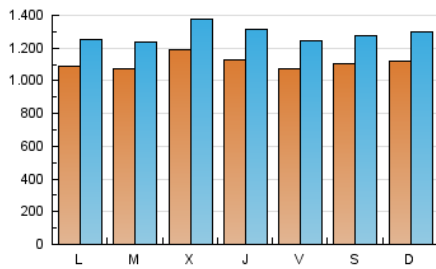

1. Cifras totales y promedios (Nacional)

MES - AÑO	NAVEGADORES UNICOS	VISITAS	PAGINAS
Julio - 2019	2.331.120	3.986.223	6.243.251
PROMEDIO DIARIO	111.211	128.588	201.395
PROMEDIO LUNES-VIERNES	111.199	128.500	198.609
PROMEDIO SABADO-DOMINGO	111.244	128.841	209.406
PAGINAS / VISITAS	1,57		
DURACION MEDIA VISITAS	0:04:27		
DURACION MEDIA PAGINAS	0:06:37		

2. Secciones (Nacional)

	PAGINAS	%
HOME	148.160	2.37 %
RESTO	6.095.091	97.63 %

3. Por día del mes (Nacional)

Día	N. únicos	Visitas	Páginas	Día	N. únicos	Visitas	Páginas	Día	N. únicos	Visitas	Páginas
1	125.041	145.863	222.097	11	125.453	144.843	228.530	21	98.609	113.376	183.351
2	118.217	137.256	206.264	12	123.243	140.063	219.425	22	93.291	106.259	164.306
3	166.130	187.700	276.403	13	147.578	166.544	256.393	23	106.553	123.411	192.602
4	125.177	146.829	220.182	14	153.163	176.634	288.041	24	115.574	135.336	208.372
5	124.356	143.754	211.777	15	138.193	159.486	244.295	25	95.536	111.226	184.322
6	122.449	142.772	225.985	16	106.723	122.673	187.934	26	88.258	102.619	168.486
7	121.145	143.200	235.184	17	120.033	138.007	215.283	27	79.782	93.214	159.231
8	105.486	122.770	196.488	18	106.067	123.612	191.277	28	74.218	86.150	143.931
9	131.505	152.491	234.830	19	94.628	110.618	169.882	29	81.646	92.678	145.695
10	120.993	141.025	214.100	20	93.009	108.834	183.134	30	72.106	82.121	127.076
								31	73.379	84.859	138.375

4. Gráficas (Nacional)

4.1 Por día de la semana (promedio)

N. únicos / Visitas (x 100)

Páginas (x 100)

4.2 Por franja horaria (promedio)

Visitas (x 1000)

Páginas (x 1000)

4.3 Por meses