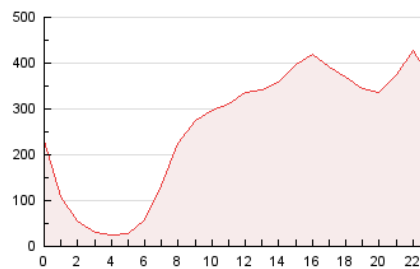

2. Secciones (Nacional)

	PAGINAS	%
HOME	148.160	2.37 %
RESTO	6.095.091	97.63 %

3. Por día del mes (Nacional)

Día	N. únicos	Visitas	Páginas	Día	N. únicos	Visitas	Páginas	Día	N. únicos	Visitas	Páginas
1	125.041	145.863	222.097	11	125.453	144.843	228.530	21	98.609	113.376	183.351
2	118.217	137.256	206.264	12	123.243	140.063	219.425	22	93.291	106.259	164.306
3	166.130	187.700	276.403	13	147.578	166.544	256.393	23	106.553	123.411	192.602
4	125.177	146.829	220.182	14	153.163	176.634	288.041	24	115.574	135.336	208.372
5	124.356	143.754	211.777	15	138.193	159.486	244.295	25	95.536	111.226	184.322
6	122.449	142.772	225.985	16	106.723	122.673	187.934	26	88.258	102.619	168.486
7	121.145	143.200	235.184	17	120.033	138.007	215.283	27	79.782	93.214	159.231
8	105.486	122.770	196.488	18	106.067	123.612	191.277	28	74.218	86.150	143.931
9	131.505	152.491	234.830	19	94.628	110.618	169.882	29	81.646	92.678	145.695
10	120.993	141.025	214.100	20	93.009	108.834	183.134	30	72.106	82.121	127.076
								31	73.379	84.859	138.375

4. Gráficas (Nacional)

4.1 Por día de la semana (promedio)

N. únicos / Visitas (x 100)

Páginas (x 100)

4.2 Por franja horaria (promedio)

Visitas (x 1000)

Páginas (x 1000)

4.3 Por meses