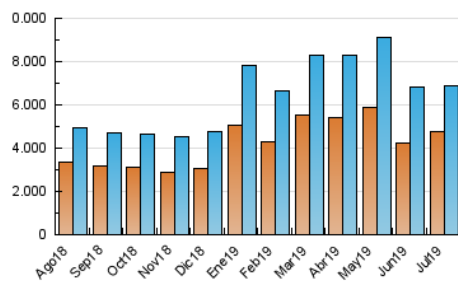

4.3 Por meses

N. únicos / Visitas (x 1000)