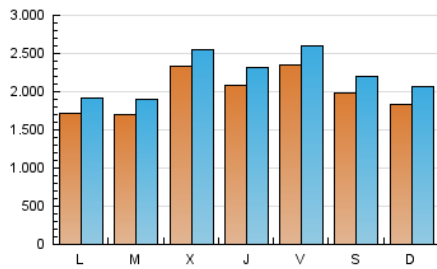

1. Cifras totales y promedios (Nacional e Internacional)

MES - AÑO	NAVEGADORES UNICOS	VISITAS	PAGINAS
Julio - 2019	4.769.270	6.866.280	9.957.537
PROMEDIO DIARIO	199.229	221.493	321.211
PROMEDIO LUNES-VIERNES	202.078	224.274	321.634
PROMEDIO SABADO-DOMINGO	191.039	213.496	319.994
PAGINAS / VISITAS	1,45		
DURACION MEDIA VISITAS	0:02:58		
DURACION MEDIA PAGINAS	0:05:53		

2. Secciones (Nacional e Internacional)

	PAGINAS	%
HOME	171.820	1.73 %
RESTO	9.785.717	98.27 %

3. Por día del mes (Nacional e Internacional)

Día	N. únicos	Visitas	Páginas	Día	N. únicos	Visitas	Páginas	Día	N. únicos	Visitas	Páginas
1	180.307	203.785	301.947	11	221.099	243.530	362.259	21	150.423	167.556	258.132
2	172.817	194.344	282.533	12	435.361	471.623	587.557	22	150.832	168.591	247.831
3	432.925	463.456	591.717	13	299.800	325.328	437.930	23	176.951	199.972	296.110
4	258.763	285.705	388.788	14	264.408	297.568	425.214	24	182.778	205.946	304.467
5	185.071	209.984	295.873	15	226.063	252.294	360.321	25	177.188	195.641	304.903
6	205.206	229.624	343.242	16	177.624	198.799	289.836	26	162.016	180.014	282.508
7	172.259	198.428	313.642	17	228.149	252.445	358.754	27	142.906	160.004	257.261
8	160.928	182.761	283.415	18	179.551	201.333	297.688	28	144.958	161.904	256.641
9	201.389	224.308	331.222	19	156.434	175.514	258.984	29	138.777	154.674	235.599
10	190.916	213.266	311.309	20	148.349	167.555	267.891	30	123.281	136.478	203.935
								31	128.569	143.850	220.028

4. Gráficas (Nacional e Internacional)

4.1 Por día de la semana (promedio)

N. únicos / Visitas (x 100)

Páginas (x 100)

4.2 Por franja horaria (promedio)

Visitas (x 1000)

Páginas (x 1000)

4.3 Por meses