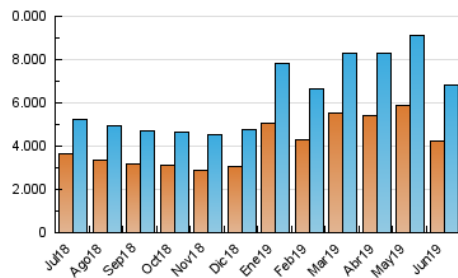

### 1. Cifras totales y promedios (Nacional e Internacional)

MES - AÑO	NAVEGADORES UNICOS	VISITAS	PAGINAS
Junio - 2019	4.223.187	6.850.449	10.929.727
<b>PROMEDIO DIARIO</b>	<b>200.089</b>	<b>228.348</b>	<b>364.324</b>
<b>PROMEDIO LUNES-VIERNES</b>	205.689	234.863	374.470
<b>PROMEDIO SABADO-DOMINGO</b>	188.888	215.319	344.032
<b>PAGINAS / VISITAS</b>	1,60		
<b>DURACION MEDIA VISITAS</b>	0:04:46		
<b>DURACION MEDIA PAGINAS</b>	0:07:00		

### 3. Por día del mes (Nacional e Internacional)

Día	N. únicos	Visitas	Páginas	Día	N. únicos	Visitas	Páginas	Día	N. únicos	Visitas	Páginas
1	260.435	302.644	522.097	11	231.634	270.016	438.468	21	205.394	231.021	360.000
2	318.717	361.004	573.645	12	202.259	226.825	352.683	22	158.451	180.234	288.929
3	275.364	306.371	467.077	13	187.169	215.655	339.123	23	174.740	200.157	321.566
4	270.113	312.132	482.927	14	178.221	201.988	309.627	24	173.552	199.986	333.958
5	243.997	272.166	414.327	15	177.574	205.714	313.167	25	204.308	243.788	411.899
6	199.708	227.121	363.605	16	181.368	202.941	313.468	26	191.132	217.450	357.478
7	170.326	193.313	317.136	17	196.970	222.044	360.650	27	175.249	204.359	334.738
8	144.470	160.127	261.189	18	251.626	294.220	478.139	28	144.256	161.388	243.904
9	174.560	201.424	330.390	19	225.417	251.712	395.824	29	145.173	167.006	254.883
10	191.816	216.148	352.028	20	195.265	229.561	375.817	30	153.393	171.934	260.985

4. Gráficas (Nacional e Internacional)

4.1 Por día de la semana (promedio)

N. únicos / Visitas (x 100)

Páginas (x 100)

4.2 Por franja horaria (promedio)

Visitas (x 1000)

Páginas (x 1000)

4.3 Por meses

N. únicos / Visitas (x 1000)

Páginas (x 1000)