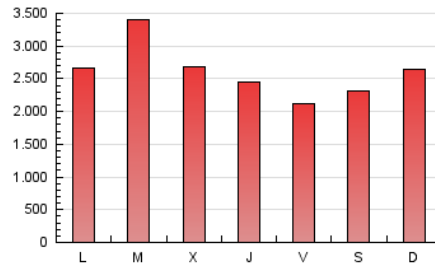

#### 1. Cifras totales y promedios (Nacional)

MES - AÑO	NAVEGADORES UNICOS	VISITAS	PAGINAS
Junio - 2019	2.528.147	4.704.415	7.808.373
<b>PROMEDIO DIARIO</b>	<b>133.226</b>	<b>156.814</b>	<b>260.279</b>
<b>PROMEDIO LUNES-VIERNES</b>	<b>135.218</b>	<b>159.626</b>	<b>266.321</b>
<b>PROMEDIO SABADO-DOMINGO</b>	<b>129.241</b>	<b>151.190</b>	<b>248.194</b>
<b>PAGINAS / VISITAS</b>	<b>1,66</b>		
<b>DURACION MEDIA VISITAS</b>	<b>0:06:09</b>		
<b>DURACION MEDIA PAGINAS</b>	<b>0:07:40</b>		

#### 2. Secciones (Nacional)

	PAGINAS	%
<b>HOME</b>	199.192	2.55 %
<b>RESTO</b>	7.609.181	97.45 %

#### 3. Por día del mes (Nacional)

Día	N. únicos	Visitas	Páginas	Día	N. únicos	Visitas	Páginas	Día	N. únicos	Visitas	Páginas
1	162.989	198.550	356.999	11	161.694	195.630	337.908	21	130.544	151.371	239.045
2	219.507	259.013	419.275	12	133.440	155.710	250.869	22	100.398	115.493	184.478
3	168.229	193.542	312.902	13	123.909	144.958	238.520	23	119.859	138.693	222.749
4	182.298	220.154	354.222	14	114.562	133.647	214.745	24	120.524	142.071	249.338
5	166.212	191.908	301.831	15	125.131	149.109	234.290	25	148.289	181.258	316.984
6	131.380	155.239	259.243	16	129.955	147.724	235.928	26	114.136	135.097	238.360
7	112.219	130.342	223.316	17	131.922	152.896	258.323	27	117.525	141.428	241.112
8	95.708	109.859	188.311	18	169.134	206.326	348.582	28	93.548	108.228	167.327
9	124.848	146.386	252.213	19	148.336	170.988	285.561	29	102.994	121.591	191.537
10	120.566	140.579	243.497	20	115.899	141.147	244.744	30	111.021	125.478	196.164

4. Gráficas (Nacional)

4.1 Por día de la semana (promedio)

N. únicos / Visitas (x 100)

Páginas (x 100)

4.2 Por franja horaria (promedio)

Visitas (x 1000)

Páginas (x 1000)

4.3 Por meses