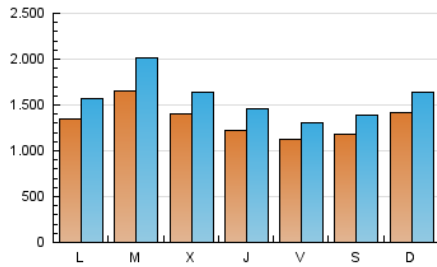

4. Gráficas (Nacional)

4.1 Por día de la semana (promedio)

N. únicos / Visitas (x 100)