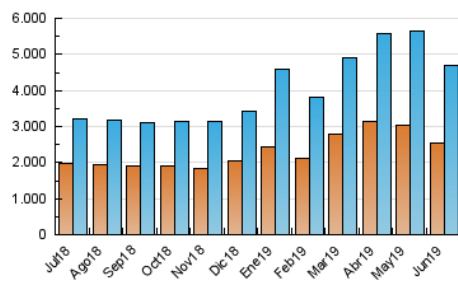

#### 3. Por día del mes (Nacional)

Día	N. únicos	Visitas	Páginas	Día	N. únicos	Visitas	Páginas	Día	N. únicos	Visitas	Páginas
1	162.989	198.550	356.999	11	161.694	195.630	337.908	21	130.544	151.371	239.045
2	219.507	259.013	419.275	12	133.440	155.710	250.869	22	100.398	115.493	184.478
3	168.229	193.542	312.902	13	123.909	144.958	238.520	23	119.859	138.693	222.749
4	182.298	220.154	354.222	14	114.562	133.647	214.745	24	120.524	142.071	249.338
5	166.212	191.908	301.831	15	125.131	149.109	234.290	25	148.289	181.258	316.984
6	131.380	155.239	259.243	16	129.955	147.724	235.928	26	114.136	135.097	238.360
7	112.219	130.342	223.316	17	131.922	152.896	258.323	27	117.525	141.428	241.112
8	95.708	109.859	188.311	18	169.134	206.326	348.582	28	93.548	108.228	167.327
9	124.848	146.386	252.213	19	148.336	170.988	285.561	29	102.994	121.591	191.537
10	120.566	140.579	243.497	20	115.899	141.147	244.744	30	111.021	125.478	196.164

4. Gráficas (Nacional)

4.1 Por día de la semana (promedio)

N. únicos / Visitas (x 100)

Páginas (x 100)

4.2 Por franja horaria (promedio)

Visitas (x 1000)

Páginas (x 1000)

4.3 Por meses

N. únicos / Visitas (x 1000)

Páginas (x 1000)