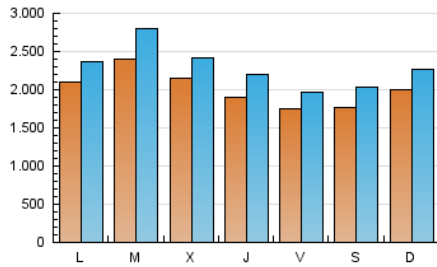

4. Gráficas (Nacional e Internacional)

4.1 Por día de la semana (promedio)

N. únicos / Visitas (x 100)