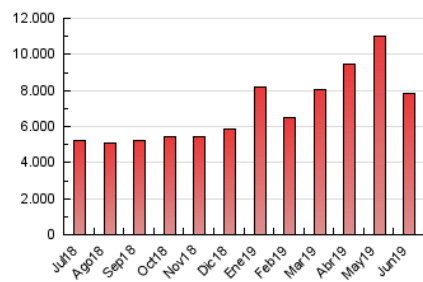

#### 3. Por día del mes (Nacional)

Día	N. únicos	Visitas	Páginas	Día	N. únicos	Visitas	Páginas	Día	N. únicos	Visitas	Páginas
1	162.989	198.550	356.999	11	161.694	195.630	337.908	21	130.544	151.371	239.045
2	219.507	259.013	419.275	12	133.440	155.710	250.869	22	100.398	115.493	184.478
3	168.229	193.542	312.902	13	123.909	144.958	238.520	23	119.859	138.693	222.749
4	182.298	220.154	354.222	14	114.562	133.647	214.745	24	120.524	142.071	249.338
5	166.212	191.908	301.831	15	125.131	149.109	234.290	25	148.289	181.258	316.984
6	131.380	155.239	259.243	16	129.955	147.724	235.928	26	114.136	135.097	238.360
7	112.219	130.342	223.316	17	131.922	152.896	258.323	27	117.525	141.428	241.112
8	95.708	109.859	188.311	18	169.134	206.326	348.582	28	93.548	108.228	167.327
9	124.848	146.386	252.213	19	148.336	170.988	285.561	29	102.994	121.591	191.537
10	120.566	140.579	243.497	20	115.899	141.147	244.744	30	111.021	125.478	196.164

4. Gráficas (Nacional)

4.1 Por día de la semana (promedio)

N. únicos / Visitas (x 100)

Páginas (x 100)

4.2 Por franja horaria (promedio)

Visitas (x 1000)

Páginas (x 1000)

4.3 Por meses

N. únicos / Visitas (x 1000)

Páginas (x 1000)