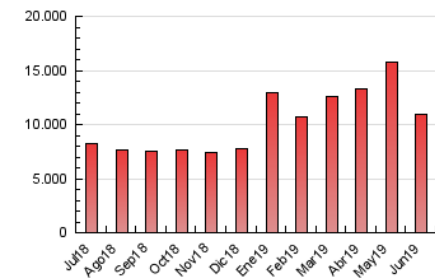

### 1. Cifras totales y promedios (Nacional e Internacional)

MES - AÑO	NAVEGADORES UNICOS	VISITAS	PAGINAS
Junio - 2019	4.223.187	6.850.449	10.929.727
<b>PROMEDIO DIARIO</b>	<b>200.089</b>	<b>228.348</b>	<b>364.324</b>
<b>PROMEDIO LUNES-VIERNES</b>	205.689	234.863	374.470
<b>PROMEDIO SABADO-DOMINGO</b>	188.888	215.319	344.032
<b>PAGINAS / VISITAS</b>	1,60		
<b>DURACION MEDIA VISITAS</b>	0:04:46		
<b>DURACION MEDIA PAGINAS</b>	0:07:00		

### 3. Por día del mes (Nacional e Internacional)

Día	N. únicos	Visitas	Páginas	Día	N. únicos	Visitas	Páginas	Día	N. únicos	Visitas	Páginas
1	260.435	302.644	522.097	11	231.634	270.016	438.468	21	205.394	231.021	360.000
2	318.717	361.004	573.645	12	202.259	226.825	352.683	22	158.451	180.234	288.929
3	275.364	306.371	467.077	13	187.169	215.655	339.123	23	174.740	200.157	321.566
4	270.113	312.132	482.927	14	178.221	201.988	309.627	24	173.552	199.986	333.958
5	243.997	272.166	414.327	15	177.574	205.714	313.167	25	204.308	243.788	411.899
6	199.708	227.121	363.605	16	181.368	202.941	313.468	26	191.132	217.450	357.478
7	170.326	193.313	317.136	17	196.970	222.044	360.650	27	175.249	204.359	334.738
8	144.470	160.127	261.189	18	251.626	294.220	478.139	28	144.256	161.388	243.904
9	174.560	201.424	330.390	19	225.417	251.712	395.824	29	145.173	167.006	254.883
10	191.816	216.148	352.028	20	195.265	229.561	375.817	30	153.393	171.934	260.985

4. Gráficas (Nacional e Internacional)

4.1 Por día de la semana (promedio)

N. únicos / Visitas (x 100)

Páginas (x 100)

4.2 Por franja horaria (promedio)

Visitas (x 1000)

Páginas (x 1000)

4.3 Por meses

N. únicos / Visitas (x 1000)

Páginas (x 1000)