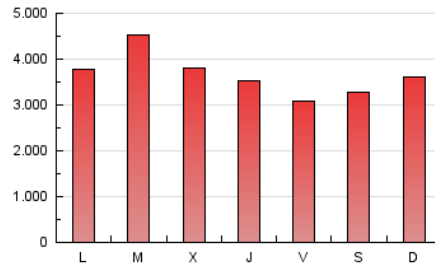

### 1. Cifras totales y promedios (Nacional e Internacional)

MES - AÑO	NAVEGADORES UNICOS	VISITAS	PAGINAS
Junio - 2019	4.223.187	6.850.449	10.929.727
<b>PROMEDIO DIARIO</b>	<b>200.089</b>	<b>228.348</b>	<b>364.324</b>
<b>PROMEDIO LUNES-VIERNES</b>	205.689	234.863	374.470
<b>PROMEDIO SABADO-DOMINGO</b>	188.888	215.319	344.032
<b>PAGINAS / VISITAS</b>	1,60		
<b>DURACION MEDIA VISITAS</b>	0:04:46		
<b>DURACION MEDIA PAGINAS</b>	0:07:00		

### 3. Por día del mes (Nacional e Internacional)

Día	N. únicos	Visitas	Páginas	Día	N. únicos	Visitas	Páginas	Día	N. únicos	Visitas	Páginas
1	260.435	302.644	522.097	11	231.634	270.016	438.468	21	205.394	231.021	360.000
2	318.717	361.004	573.645	12	202.259	226.825	352.683	22	158.451	180.234	288.929
3	275.364	306.371	467.077	13	187.169	215.655	339.123	23	174.740	200.157	321.566
4	270.113	312.132	482.927	14	178.221	201.988	309.627	24	173.552	199.986	333.958
5	243.997	272.166	414.327	15	177.574	205.714	313.167	25	204.308	243.788	411.899
6	199.708	227.121	363.605	16	181.368	202.941	313.468	26	191.132	217.450	357.478
7	170.326	193.313	317.136	17	196.970	222.044	360.650	27	175.249	204.359	334.738
8	144.470	160.127	261.189	18	251.626	294.220	478.139	28	144.256	161.388	243.904
9	174.560	201.424	330.390	19	225.417	251.712	395.824	29	145.173	167.006	254.883
10	191.816	216.148	352.028	20	195.265	229.561	375.817	30	153.393	171.934	260.985

4. Gráficas (Nacional e Internacional)

4.1 Por día de la semana (promedio)

N. únicos / Visitas (x 100)

Páginas (x 100)

4.2 Por franja horaria (promedio)

Visitas (x 1000)

Páginas (x 1000)

4.3 Por meses