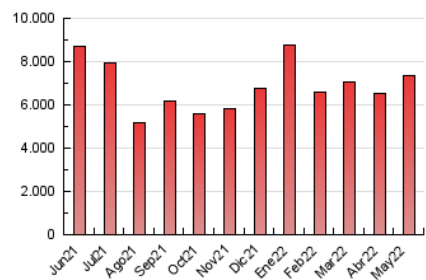

Páginas (x 1000)