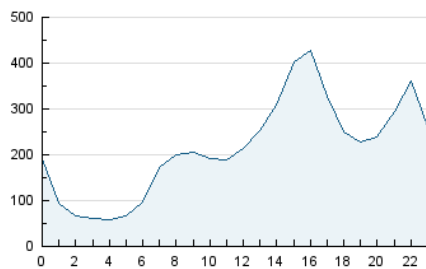

2. Secciones (Nacional e Internacional)

	PAGINAS	%
HOME	169.621	1.94 %
RESTO	8.556.628	98.06 %

3. Por día del mes (Nacional e Internacional)

Día	N. únicos	Visitas	Páginas	Día	N. únicos	Visitas	Páginas	Día	N. únicos	Visitas	Páginas
1	99.715	116.073	188.388	11	124.902	151.319	267.218	21	110.640	133.196	217.926
2	128.341	153.851	266.323	12	128.633	161.623	288.118	22	114.330	142.782	238.389
3	146.708	178.638	292.526	13	113.746	138.556	238.537	23	133.545	156.712	258.906
4	140.736	165.723	266.546	14	105.994	129.666	222.710	24	214.947	277.438	472.707
5	152.600	179.063	287.793	15	148.478	184.193	337.085	25	158.969	201.012	335.886
6	137.220	160.225	267.318	16	154.757	176.570	311.668	26	147.453	180.425	286.956
7	92.857	111.693	188.833	17	180.196	232.951	429.529	27	144.184	173.772	281.354
8	103.455	122.513	206.307	18	136.634	168.579	285.745	28	141.161	178.887	276.226
9	123.734	146.139	253.094	19	131.186	166.809	278.179	29	134.418	169.524	286.451
10	170.680	222.256	405.002	20	111.744	133.263	217.600	30	135.169	157.755	267.968
								31	158.090	190.103	304.961

4. Gráficas (Nacional e Internacional)

4.1 Por día de la semana (promedio)

N. únicos / Visitas (x 100)

Páginas (x 100)

4.2 Por franja horaria (promedio)

Visitas_ (x 1000)

Páginas (x 1000)

4.3 Por meses