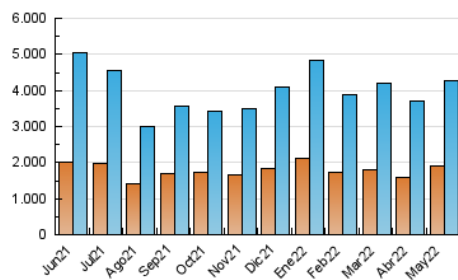

2. Secciones (Nacional)

	PAGINAS	%
HOME	155.553	2.11 %
RESTO	7.217.690	97.89 %

3. Por día del mes (Nacional)

Día	N. únicos	Visitas	Páginas	Día	N. únicos	Visitas	Páginas	Día	N. únicos	Visitas	Páginas
1	76.799	91.266	151.554	11	101.724	125.246	226.172	21	87.741	107.966	178.085
2	103.065	126.129	223.710	12	104.157	134.539	244.899	22	92.649	118.641	202.302
3	125.268	154.136	255.010	13	91.587	114.435	202.066	23	109.127	130.267	219.263
4	116.952	139.623	227.070	14	87.319	108.680	191.094	24	185.317	244.173	421.593
5	127.345	150.765	245.301	15	126.090	159.809	298.811	25	132.110	171.806	291.489
6	105.365	126.265	215.692	16	115.295	134.365	248.425	26	115.154	145.425	235.459
7	70.228	86.995	152.321	17	149.750	196.850	370.995	27	108.402	137.408	229.671
8	83.680	100.846	173.857	18	112.459	141.482	244.301	28	112.310	147.251	230.792
9	96.574	116.929	208.885	19	108.437	139.399	236.861	29	107.844	140.305	242.878
10	140.624	186.945	349.608	20	88.081	108.194	180.165	30	106.969	126.510	220.274
								31	127.706	156.832	254.640

4. Gráficas (Nacional)

4.1 Por día de la semana (promedio)

N. únicos / Visitas (x 100)

Páginas (x 100)

4.2 Por franja horaria (promedio)

Visitas_ (x 1000)

Páginas (x 1000)

4.3 Por meses

N. únicos / Visitas (x 1000)

Páginas (x 1000)

5. Observaciones

Este Medio Electrónico de Comunicación ha sido medido por la herramienta Google Analytics de Google

6. Definiciones básicas (Para más información ver Normas Técnicas para el Control de los Medios Electrónicos de Comunicación)

Visita:

Una secuencia ininterrumpida de páginas servidas a un usuario válido. Si dicho usuario no realiza peticiones de páginas en un periodo de tiempo (30 min) la siguiente petición constituirá el inicio de una nueva visita.