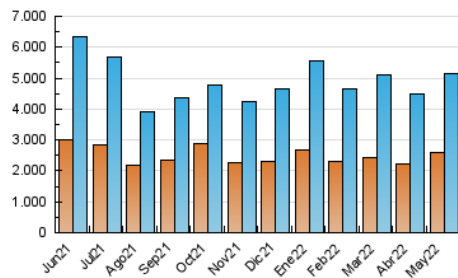

4.3 Por meses

N. únicos / Visitas (x 1000)