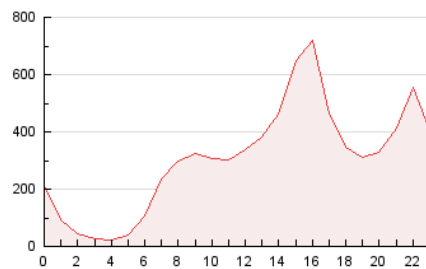

2. Secciones (Nacional)

	PAGINAS	%
HOME	155.553	2.11 %
RESTO	7.217.690	97.89 %

3. Por día del mes (Nacional)

Día	N. únicos	Visitas	Páginas	Día	N. únicos	Visitas	Páginas	Día	N. únicos	Visitas	Páginas
1	76.799	91.266	151.554	11	101.724	125.246	226.172	21	87.741	107.966	178.085
2	103.065	126.129	223.710	12	104.157	134.539	244.899	22	92.649	118.641	202.302
3	125.268	154.136	255.010	13	91.587	114.435	202.066	23	109.127	130.267	219.263
4	116.952	139.623	227.070	14	87.319	108.680	191.094	24	185.317	244.173	421.593
5	127.345	150.765	245.301	15	126.090	159.809	298.811	25	132.110	171.806	291.489
6	105.365	126.265	215.692	16	115.295	134.365	248.425	26	115.154	145.425	235.459
7	70.228	86.995	152.321	17	149.750	196.850	370.995	27	108.402	137.408	229.671
8	83.680	100.846	173.857	18	112.459	141.482	244.301	28	112.310	147.251	230.792
9	96.574	116.929	208.885	19	108.437	139.399	236.861	29	107.844	140.305	242.878
10	140.624	186.945	349.608	20	88.081	108.194	180.165	30	106.969	126.510	220.274
								31	127.706	156.832	254.640

4. Gráficas (Nacional)

4.1 Por día de la semana (promedio)

N. únicos / Visitas (x 100)

Páginas (x 100)

4.2 Por franja horaria (promedio)

Visitas_ (x 1000)

Páginas (x 1000)

4.3 Por meses