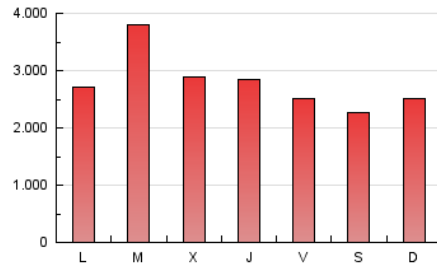

1. Cifras totales y promedios (Nacional e Internacional)

MES - AÑO	NAVEGADORES UNICOS	VISITAS	PAGINAS
Mayo - 2022	2.606.125	5.161.309	8.726.249
PROMEDIO DIARIO	136.297	166.494	281.492
PROMEDIO LUNES-VIERNES	144.281	176.036	298.361
PROMEDIO SABADO-DOMINGO	116.783	143.170	240.257
PAGINAS / VISITAS	1,69		
DURACION MEDIA VISITAS	0:07:05		
DURACION MEDIA PAGINAS	0:09:02		

2. Secciones (Nacional e Internacional)

	PAGINAS	%
HOME	169.621	1.94 %
RESTO	8.556.628	98.06 %

3. Por día del mes (Nacional e Internacional)

Día	N. únicos	Visitas	Páginas	Día	N. únicos	Visitas	Páginas	Día	N. únicos	Visitas	Páginas
1	99.715	116.073	188.388	11	124.902	151.319	267.218	21	110.640	133.196	217.926
2	128.341	153.851	266.323	12	128.633	161.623	288.118	22	114.330	142.782	238.389
3	146.708	178.638	292.526	13	113.746	138.556	238.537	23	133.545	156.712	258.906
4	140.736	165.723	266.546	14	105.994	129.666	222.710	24	214.947	277.438	472.707
5	152.600	179.063	287.793	15	148.478	184.193	337.085	25	158.969	201.012	335.886
6	137.220	160.225	267.318	16	154.757	176.570	311.668	26	147.453	180.425	286.956
7	92.857	111.693	188.833	17	180.196	232.951	429.529	27	144.184	173.772	281.354
8	103.455	122.513	206.307	18	136.634	168.579	285.745	28	141.161	178.887	276.226
9	123.734	146.139	253.094	19	131.186	166.809	278.179	29	134.418	169.524	286.451
10	170.680	222.256	405.002	20	111.744	133.263	217.600	30	135.169	157.755	267.968
								31	158.090	190.103	304.961

4. Gráficas (Nacional e Internacional)

4.1 Por día de la semana (promedio)

N. únicos / Visitas (x 100)

Páginas (x 100)

4.2 Por franja horaria (promedio)

Visitas_ (x 1000)

Páginas (x 1000)

4.3 Por meses