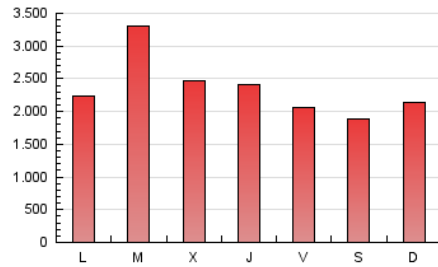

1. Cifras totales y promedios (Nacional)

MES - AÑO	NAVEGADORES UNICOS	VISITAS	PAGINAS
Mayo - 2022	1.895.177	4.269.482	7.373.243
PROMEDIO DIARIO	110.198	137.725	237.847
PROMEDIO LUNES-VIERNES	116.885	145.806	252.343
PROMEDIO SABADO-DOMINGO	93.851	117.973	202.410
PAGINAS / VISITAS	1,73		
DURACION MEDIA VISITAS	0:07:48		
DURACION MEDIA PAGINAS	0:09:27		

2. Secciones (Nacional)

	PAGINAS	%
HOME	155.553	2.11 %
RESTO	7.217.690	97.89 %

3. Por día del mes (Nacional)

Día	N. únicos	Visitas	Páginas	Día	N. únicos	Visitas	Páginas	Día	N. únicos	Visitas	Páginas
1	76.799	91.266	151.554	11	101.724	125.246	226.172	21	87.741	107.966	178.085
2	103.065	126.129	223.710	12	104.157	134.539	244.899	22	92.649	118.641	202.302
3	125.268	154.136	255.010	13	91.587	114.435	202.066	23	109.127	130.267	219.263
4	116.952	139.623	227.070	14	87.319	108.680	191.094	24	185.317	244.173	421.593
5	127.345	150.765	245.301	15	126.090	159.809	298.811	25	132.110	171.806	291.489
6	105.365	126.265	215.692	16	115.295	134.365	248.425	26	115.154	145.425	235.459
7	70.228	86.995	152.321	17	149.750	196.850	370.995	27	108.402	137.408	229.671
8	83.680	100.846	173.857	18	112.459	141.482	244.301	28	112.310	147.251	230.792
9	96.574	116.929	208.885	19	108.437	139.399	236.861	29	107.844	140.305	242.878
10	140.624	186.945	349.608	20	88.081	108.194	180.165	30	106.969	126.510	220.274
								31	127.706	156.832	254.640

4. Gráficas (Nacional)

4.1 Por día de la semana (promedio)

N. únicos / Visitas (x 100)

Páginas (x 100)

4.2 Por franja horaria (promedio)

Visitas_ (x 1000)

Páginas (x 1000)

4.3 Por meses