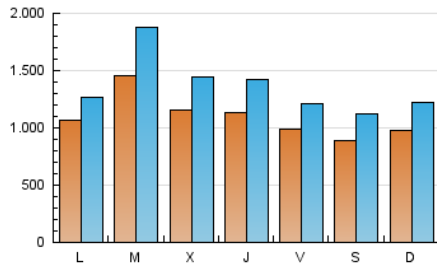

1. Cifras totales y promedios (Nacional)

MES - AÑO	NAVEGADORES UNICOS	VISITAS	PAGINAS
Mayo - 2022	1.895.177	4.269.482	7.373.243
PROMEDIO DIARIO	110.198	137.725	237.847
PROMEDIO LUNES-VIERNES	116.885	145.806	252.343
PROMEDIO SABADO-DOMINGO	93.851	117.973	202.410
PAGINAS / VISITAS	1,73		
DURACION MEDIA VISITAS	0:07:48		
DURACION MEDIA PAGINAS	0:09:27		

2. Secciones (Nacional)

	PAGINAS	%
HOME	155.553	2.11 %
RESTO	7.217.690	97.89 %

3. Por día del mes (Nacional)

Día	N. únicos	Visitas	Páginas	Día	N. únicos	Visitas	Páginas	Día	N. únicos	Visitas	Páginas
1	76.799	91.266	151.554	11	101.724	125.246	226.172	21	87.741	107.966	178.085
2	103.065	126.129	223.710	12	104.157	134.539	244.899	22	92.649	118.641	202.302
3	125.268	154.136	255.010	13	91.587	114.435	202.066	23	109.127	130.267	219.263
4	116.952	139.623	227.070	14	87.319	108.680	191.094	24	185.317	244.173	421.593
5	127.345	150.765	245.301	15	126.090	159.809	298.811	25	132.110	171.806	291.489
6	105.365	126.265	215.692	16	115.295	134.365	248.425	26	115.154	145.425	235.459
7	70.228	86.995	152.321	17	149.750	196.850	370.995	27	108.402	137.408	229.671
8	83.680	100.846	173.857	18	112.459	141.482	244.301	28	112.310	147.251	230.792
9	96.574	116.929	208.885	19	108.437	139.399	236.861	29	107.844	140.305	242.878
10	140.624	186.945	349.608	20	88.081	108.194	180.165	30	106.969	126.510	220.274
								31	127.706	156.832	254.640

4. Gráficas (Nacional)

4.1 Por día de la semana (promedio)

N. únicos / Visitas (x 100)

Páginas (x 100)

4.2 Por franja horaria (promedio)

Visitas_ (x 1000)

Páginas (x 1000)

4.3 Por meses