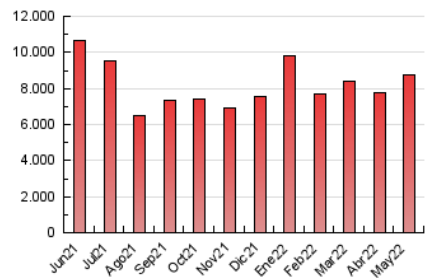

Páginas (x 1000)