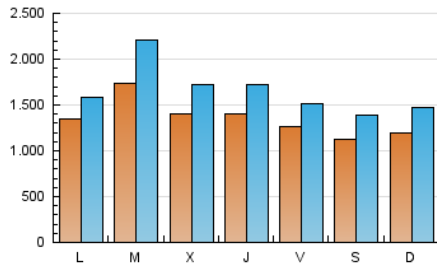

1. Cifras totales y promedios (Nacional e Internacional)

MES - AÑO	NAVEGADORES UNICOS	VISITAS	PAGINAS
Mayo - 2022	2.606.125	5.161.309	8.726.249
PROMEDIO DIARIO	136.297	166.494	281.492
PROMEDIO LUNES-VIERNES	144.281	176.036	298.361
PROMEDIO SABADO-DOMINGO	116.783	143.170	240.257
PAGINAS / VISITAS	1,69		
DURACION MEDIA VISITAS	0:07:05		
DURACION MEDIA PAGINAS	0:09:02		

2. Secciones (Nacional e Internacional)

	PAGINAS	%
HOME	169.621	1.94 %
RESTO	8.556.628	98.06 %

3. Por día del mes (Nacional e Internacional)

Día	N. únicos	Visitas	Páginas	Día	N. únicos	Visitas	Páginas	Día	N. únicos	Visitas	Páginas
1	99.715	116.073	188.388	11	124.902	151.319	267.218	21	110.640	133.196	217.926
2	128.341	153.851	266.323	12	128.633	161.623	288.118	22	114.330	142.782	238.389
3	146.708	178.638	292.526	13	113.746	138.556	238.537	23	133.545	156.712	258.906
4	140.736	165.723	266.546	14	105.994	129.666	222.710	24	214.947	277.438	472.707
5	152.600	179.063	287.793	15	148.478	184.193	337.085	25	158.969	201.012	335.886
6	137.220	160.225	267.318	16	154.757	176.570	311.668	26	147.453	180.425	286.956
7	92.857	111.693	188.833	17	180.196	232.951	429.529	27	144.184	173.772	281.354
8	103.455	122.513	206.307	18	136.634	168.579	285.745	28	141.161	178.887	276.226
9	123.734	146.139	253.094	19	131.186	166.809	278.179	29	134.418	169.524	286.451
10	170.680	222.256	405.002	20	111.744	133.263	217.600	30	135.169	157.755	267.968
								31	158.090	190.103	304.961

4. Gráficas (Nacional e Internacional)

4.1 Por día de la semana (promedio)

N. únicos / Visitas (x 100)

Páginas (x 100)

4.2 Por franja horaria (promedio)

Visitas_ (x 1000)

Páginas (x 1000)

4.3 Por meses