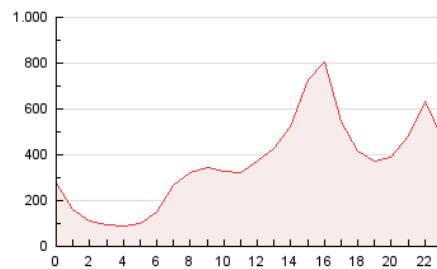

2. Secciones (Nacional e Internacional)

	PAGINAS	%
HOME	169.621	1.94 %
RESTO	8.556.628	98.06 %

3. Por día del mes (Nacional e Internacional)

Día	N. únicos	Visitas	Páginas	Día	N. únicos	Visitas	Páginas	Día	N. únicos	Visitas	Páginas
1	99.715	116.073	188.388	11	124.902	151.319	267.218	21	110.640	133.196	217.926
2	128.341	153.851	266.323	12	128.633	161.623	288.118	22	114.330	142.782	238.389
3	146.708	178.638	292.526	13	113.746	138.556	238.537	23	133.545	156.712	258.906
4	140.736	165.723	266.546	14	105.994	129.666	222.710	24	214.947	277.438	472.707
5	152.600	179.063	287.793	15	148.478	184.193	337.085	25	158.969	201.012	335.886
6	137.220	160.225	267.318	16	154.757	176.570	311.668	26	147.453	180.425	286.956
7	92.857	111.693	188.833	17	180.196	232.951	429.529	27	144.184	173.772	281.354
8	103.455	122.513	206.307	18	136.634	168.579	285.745	28	141.161	178.887	276.226
9	123.734	146.139	253.094	19	131.186	166.809	278.179	29	134.418	169.524	286.451
10	170.680	222.256	405.002	20	111.744	133.263	217.600	30	135.169	157.755	267.968
								31	158.090	190.103	304.961

4. Gráficas (Nacional e Internacional)

4.1 Por día de la semana (promedio)

N. únicos / Visitas (x 100)

Páginas (x 100)

4.2 Por franja horaria (promedio)

Visitas_ (x 1000)

Páginas (x 1000)

4.3 Por meses