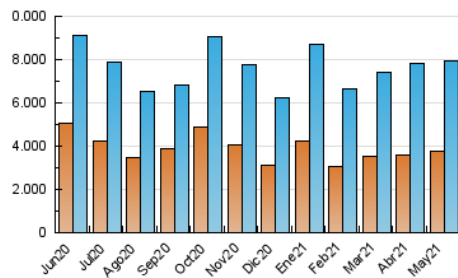

4.3 Por meses

N. únicos / Visitas (x 1000)