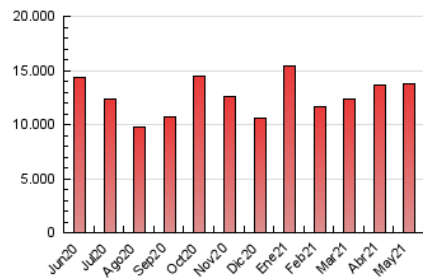

Páginas (x 1000)