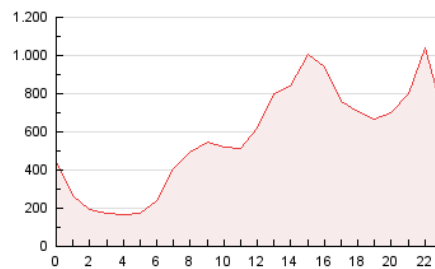

1. Cifras totales y promedios (Nacional e Internacional)

MES - AÑO	NAVEGADORES UNICOS	VISITAS	PAGINAS
Mayo - 2021	3.756.961	7.939.455	13.760.897
PROMEDIO DIARIO	204.904	256.111	443.900
PROMEDIO LUNES-VIERNES	224.008	281.871	491.627
PROMEDIO SABADO-DOMINGO	164.787	202.016	343.674
PAGINAS / VISITAS	1,73		
DURACION MEDIA VISITAS	0:06:53		
DURACION MEDIA PAGINAS	0:07:41		

2. Secciones (Nacional e Internacional)

	PAGINAS	%
HOME	491.557	3.57 %
RESTO	13.269.340	96.43 %

3. Por día del mes (Nacional e Internacional)

Día	N. únicos	Visitas	Páginas	Día	N. únicos	Visitas	Páginas	Día	N. únicos	Visitas	Páginas
1	144.789	175.863	301.602	11	315.780	411.307	697.062	21	164.369	203.997	351.935
2	136.694	166.831	287.057	12	264.137	325.237	540.388	22	151.881	191.450	331.850
3	203.212	252.570	505.696	13	226.901	285.488	490.719	23	150.485	187.246	323.243
4	306.527	385.292	673.311	14	174.931	214.415	369.222	24	204.789	247.892	472.957
5	274.289	333.702	519.724	15	149.287	183.724	316.090	25	231.095	304.454	529.946
6	215.635	271.334	442.450	16	175.096	216.455	371.347	26	185.137	232.572	393.131
7	286.809	366.627	593.313	17	198.010	241.786	427.302	27	173.947	225.383	412.743
8	215.427	254.562	408.289	18	273.329	372.430	767.724	28	160.659	202.346	341.484
9	189.302	234.336	415.089	19	201.572	254.268	461.300	29	170.876	210.143	344.364
10	198.775	242.704	430.905	20	190.738	243.697	421.444	30	164.030	199.545	337.809
								31	253.517	301.799	481.401

4. Gráficas (Nacional e Internacional)

4.1 Por día de la semana (promedio)

N. únicos / Visitas (x 100)

Páginas (x 100)

4.2 Por franja horaria (promedio)

Visitas (x 1000)

Páginas (x 1000)

4.3 Por meses