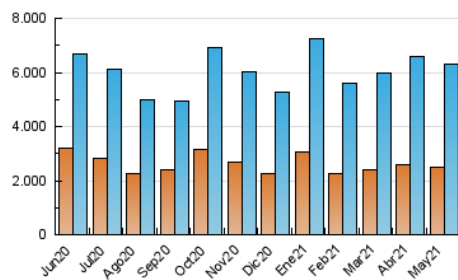

4.3 Por meses

N. únicos / Visitas (x 1000)