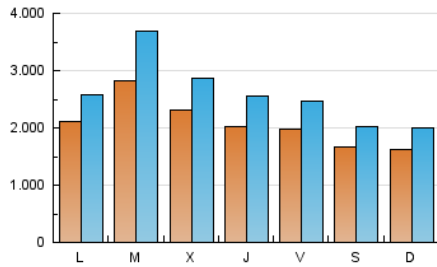

1. Cifras totales y promedios (Nacional e Internacional)

MES - AÑO	NAVEGADORES UNICOS	VISITAS	PAGINAS
Mayo - 2021	3.756.961	7.939.455	13.760.897
PROMEDIO DIARIO	204.904	256.111	443.900
PROMEDIO LUNES-VIERNES	224.008	281.871	491.627
PROMEDIO SABADO-DOMINGO	164.787	202.016	343.674
PAGINAS / VISITAS	1,73		
DURACION MEDIA VISITAS	0:06:53		
DURACION MEDIA PAGINAS	0:07:41		

2. Secciones (Nacional e Internacional)

	PAGINAS	%
HOME	491.557	3.57 %
RESTO	13.269.340	96.43 %

3. Por día del mes (Nacional e Internacional)

Día	N. únicos	Visitas	Páginas	Día	N. únicos	Visitas	Páginas	Día	N. únicos	Visitas	Páginas
1	144.789	175.863	301.602	11	315.780	411.307	697.062	21	164.369	203.997	351.935
2	136.694	166.831	287.057	12	264.137	325.237	540.388	22	151.881	191.450	331.850
3	203.212	252.570	505.696	13	226.901	285.488	490.719	23	150.485	187.246	323.243
4	306.527	385.292	673.311	14	174.931	214.415	369.222	24	204.789	247.892	472.957
5	274.289	333.702	519.724	15	149.287	183.724	316.090	25	231.095	304.454	529.946
6	215.635	271.334	442.450	16	175.096	216.455	371.347	26	185.137	232.572	393.131
7	286.809	366.627	593.313	17	198.010	241.786	427.302	27	173.947	225.383	412.743
8	215.427	254.562	408.289	18	273.329	372.430	767.724	28	160.659	202.346	341.484
9	189.302	234.336	415.089	19	201.572	254.268	461.300	29	170.876	210.143	344.364
10	198.775	242.704	430.905	20	190.738	243.697	421.444	30	164.030	199.545	337.809
								31	253.517	301.799	481.401

4. Gráficas (Nacional e Internacional)

4.1 Por día de la semana (promedio)

N. únicos / Visitas (x 100)

Páginas (x 100)

4.2 Por franja horaria (promedio)

Visitas (x 1000)

Páginas (x 1000)

4.3 Por meses