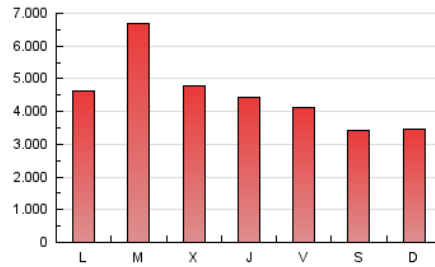

1. Cifras totales y promedios (Nacional e Internacional)

MES - AÑO	NAVEGADORES UNICOS	VISITAS	PAGINAS
Mayo - 2021	3.756.961	7.939.455	13.760.897
PROMEDIO DIARIO	204.904	256.111	443.900
PROMEDIO LUNES-VIERNES	224.008	281.871	491.627
PROMEDIO SABADO-DOMINGO	164.787	202.016	343.674
PAGINAS / VISITAS	1,73		
DURACION MEDIA VISITAS	0:06:53		
DURACION MEDIA PAGINAS	0:07:41		

2. Secciones (Nacional e Internacional)

	PAGINAS	%
HOME	491.557	3.57 %
RESTO	13.269.340	96.43 %

3. Por día del mes (Nacional e Internacional)

Día	N. únicos	Visitas	Páginas	Día	N. únicos	Visitas	Páginas	Día	N. únicos	Visitas	Páginas
1	144.789	175.863	301.602	11	315.780	411.307	697.062	21	164.369	203.997	351.935
2	136.694	166.831	287.057	12	264.137	325.237	540.388	22	151.881	191.450	331.850
3	203.212	252.570	505.696	13	226.901	285.488	490.719	23	150.485	187.246	323.243
4	306.527	385.292	673.311	14	174.931	214.415	369.222	24	204.789	247.892	472.957
5	274.289	333.702	519.724	15	149.287	183.724	316.090	25	231.095	304.454	529.946
6	215.635	271.334	442.450	16	175.096	216.455	371.347	26	185.137	232.572	393.131
7	286.809	366.627	593.313	17	198.010	241.786	427.302	27	173.947	225.383	412.743
8	215.427	254.562	408.289	18	273.329	372.430	767.724	28	160.659	202.346	341.484
9	189.302	234.336	415.089	19	201.572	254.268	461.300	29	170.876	210.143	344.364
10	198.775	242.704	430.905	20	190.738	243.697	421.444	30	164.030	199.545	337.809
								31	253.517	301.799	481.401

4. Gráficas (Nacional e Internacional)

4.1 Por día de la semana (promedio)

N. únicos / Visitas (x 100)

Páginas (x 100)

4.2 Por franja horaria (promedio)

Visitas (x 1000)

Páginas (x 1000)

4.3 Por meses