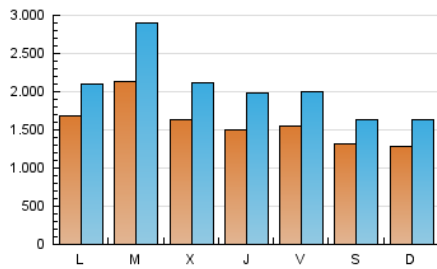

1. Cifras totales y promedios (Nacional)

MES - AÑO	NAVEGADORES UNICOS	VISITAS	PAGINAS
Mayo - 2021	2.508.250	6.289.055	11.255.218
PROMEDIO DIARIO	157.449	202.873	363.072
PROMEDIO LUNES-VIERNES	170.455	221.648	400.321
PROMEDIO SABADO-DOMINGO	130.136	163.445	284.847
PAGINAS / VISITAS	1,79		
DURACION MEDIA VISITAS	0:07:40		
DURACION MEDIA PAGINAS	0:07:58		

2. Secciones (Nacional)

	PAGINAS	%
HOME	440.699	3.92 %
RESTO	10.814.519	96.08 %

3. Por día del mes (Nacional)

Día	N. únicos	Visitas	Páginas	Día	N. únicos	Visitas	Páginas	Día	N. únicos	Visitas	Páginas
1	112.481	139.904	249.287	11	232.305	315.748	555.011	21	126.538	161.436	286.431
2	106.804	132.520	236.228	12	179.352	227.319	396.039	22	117.433	152.861	272.677
3	166.697	212.311	438.363	13	159.687	210.309	375.204	23	120.606	154.513	272.453
4	211.557	280.109	521.435	14	120.810	153.355	274.702	24	155.816	196.255	394.380
5	185.748	238.976	394.441	15	108.482	137.856	244.947	25	189.250	255.936	455.367
6	164.818	215.056	361.824	16	130.231	166.876	294.712	26	141.258	182.514	319.699
7	248.826	324.385	531.105	17	149.780	187.756	344.104	27	133.097	177.542	338.243
8	180.007	215.810	347.608	18	221.274	310.072	645.970	28	124.717	161.598	280.963
9	157.299	198.261	358.130	19	150.178	194.674	370.596	29	138.364	174.019	291.119
10	155.170	195.490	358.390	20	145.575	191.961	342.456	30	129.648	161.831	281.306
								31	217.108	261.802	422.028

4. Gráficas (Nacional)

4.1 Por día de la semana (promedio)

N. únicos / Visitas (x 100)

Páginas (x 100)

4.2 Por franja horaria (promedio)

Visitas (x 1000)

Páginas (x 1000)

4.3 Por meses