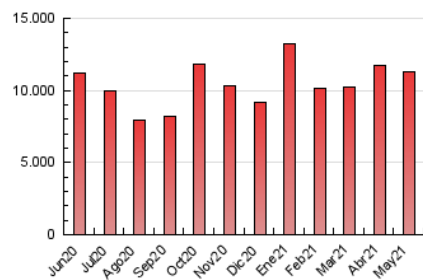

Páginas (x 1000)