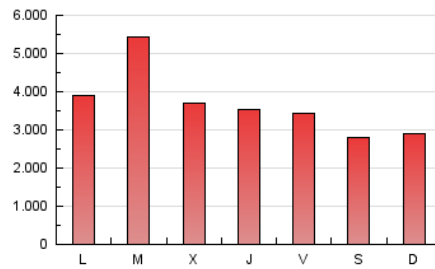

1. Cifras totales y promedios (Nacional)

MES - AÑO	NAVEGADORES UNICOS	VISITAS	PAGINAS
Mayo - 2021	2.508.250	6.289.055	11.255.218
PROMEDIO DIARIO	157.449	202.873	363.072
PROMEDIO LUNES-VIERNES	170.455	221.648	400.321
PROMEDIO SABADO-DOMINGO	130.136	163.445	284.847
PAGINAS / VISITAS	1,79		
DURACION MEDIA VISITAS	0:07:40		
DURACION MEDIA PAGINAS	0:07:58		

2. Secciones (Nacional)

	PAGINAS	%
HOME	440.699	3.92 %
RESTO	10.814.519	96.08 %

3. Por día del mes (Nacional)

Día	N. únicos	Visitas	Páginas	Día	N. únicos	Visitas	Páginas	Día	N. únicos	Visitas	Páginas
1	112.481	139.904	249.287	11	232.305	315.748	555.011	21	126.538	161.436	286.431
2	106.804	132.520	236.228	12	179.352	227.319	396.039	22	117.433	152.861	272.677
3	166.697	212.311	438.363	13	159.687	210.309	375.204	23	120.606	154.513	272.453
4	211.557	280.109	521.435	14	120.810	153.355	274.702	24	155.816	196.255	394.380
5	185.748	238.976	394.441	15	108.482	137.856	244.947	25	189.250	255.936	455.367
6	164.818	215.056	361.824	16	130.231	166.876	294.712	26	141.258	182.514	319.699
7	248.826	324.385	531.105	17	149.780	187.756	344.104	27	133.097	177.542	338.243
8	180.007	215.810	347.608	18	221.274	310.072	645.970	28	124.717	161.598	280.963
9	157.299	198.261	358.130	19	150.178	194.674	370.596	29	138.364	174.019	291.119
10	155.170	195.490	358.390	20	145.575	191.961	342.456	30	129.648	161.831	281.306
								31	217.108	261.802	422.028

4. Gráficas (Nacional)

4.1 Por día de la semana (promedio)

N. únicos / Visitas (x 100)

Páginas (x 100)

4.2 Por franja horaria (promedio)

Visitas (x 1000)

Páginas (x 1000)

4.3 Por meses