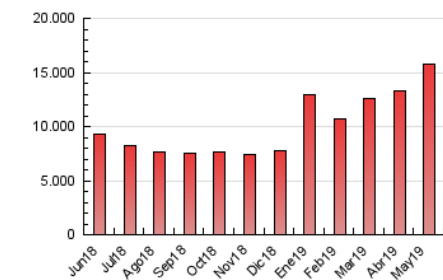

### 3. Por día del mes (Nacional e Internacional)

Día	N. únicos	Visitas	Páginas	Día	N. únicos	Visitas	Páginas	Día	N. únicos	Visitas	Páginas
1	319.968	361.391	575.123	11	184.329	210.319	342.366	21	282.562	326.662	514.541
2	257.004	287.680	462.048	12	198.598	222.937	368.915	22	236.362	267.253	422.839
3	227.526	254.409	401.683	13	277.969	309.589	480.429	23	230.495	264.058	442.100
4	184.978	209.861	327.109	14	269.940	305.576	490.544	24	220.213	248.765	428.113
5	199.065	218.403	348.871	15	241.068	267.584	423.167	25	198.496	229.657	423.776
6	217.573	240.219	388.649	16	273.914	312.800	480.492	26	767.347	871.828	2.156.102
7	238.209	274.893	449.434	17	230.513	259.977	414.197	27	385.757	443.557	957.293
8	207.005	233.654	371.336	18	177.331	201.371	325.497	28	348.741	404.297	709.137
9	193.435	220.253	349.170	19	230.727	260.093	433.985	29	273.391	309.965	521.430
10	187.341	206.030	322.255	20	255.412	285.398	435.342	30	298.931	335.156	519.037
								31	266.149	301.719	494.937

4. Gráficas (Nacional e Internacional)

4.1 Por día de la semana (promedio)

N. únicos / Visitas (x 100)

Páginas (x 100)

4.2 Por franja horaria (promedio)

Visitas (x 1000)

Páginas (x 1000)

4.3 Por meses

N. únicos / Visitas (x 1000)

Páginas (x 1000)