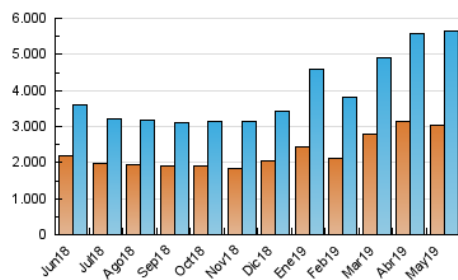

#### 3. Por día del mes (Nacional)

Día	N. únicos	Visitas	Páginas	Día	N. únicos	Visitas	Páginas	Día	N. únicos	Visitas	Páginas
1	137.138	156.972	253.574	11	116.401	136.690	234.730	21	184.832	223.130	369.818
2	134.380	158.692	268.873	12	127.668	148.323	261.930	22	146.502	172.272	284.747
3	133.057	153.720	250.457	13	148.269	171.071	295.478	23	148.120	176.584	312.133
4	113.781	132.063	212.461	14	165.621	196.255	328.626	24	141.517	167.684	307.804
5	118.514	135.549	231.201	15	148.182	173.326	285.192	25	128.380	154.262	303.592
6	118.990	136.904	237.829	16	176.563	210.552	339.296	26	372.776	466.350	1.836.381
7	143.010	173.487	303.095	17	138.709	162.049	275.908	27	254.747	310.477	796.995
8	120.382	141.495	237.770	18	116.106	135.753	231.610	28	206.447	257.102	496.952
9	114.064	134.157	222.752	19	164.628	191.237	341.328	29	164.568	193.530	348.761
10	112.672	128.894	210.192	20	162.204	188.770	302.493	30	152.760	181.792	308.715
								31	153.471	179.980	311.060

4. Gráficas (Nacional)

4.1 Por día de la semana (promedio)

N. únicos / Visitas (x 100)

Páginas (x 100)

4.2 Por franja horaria (promedio)

Visitas (x 1000)

Páginas (x 1000)

4.3 Por meses

N. únicos / Visitas (x 1000)

Páginas (x 1000)