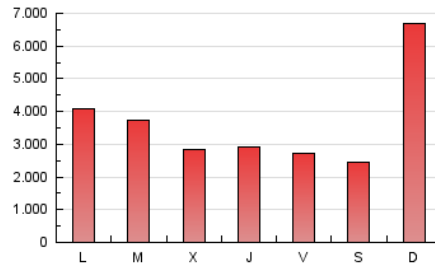

#### 2. Secciones (Nacional)

	PAGINAS	%
<b>HOME</b>	283.015	2.57 %
<b>RESTO</b>	10.718.738	97.43 %

#### 3. Por día del mes (Nacional)

Día	N. únicos	Visitas	Páginas	Día	N. únicos	Visitas	Páginas	Día	N. únicos	Visitas	Páginas
1	137.138	156.972	253.574	11	116.401	136.690	234.730	21	184.832	223.130	369.818
2	134.380	158.692	268.873	12	127.668	148.323	261.930	22	146.502	172.272	284.747
3	133.057	153.720	250.457	13	148.269	171.071	295.478	23	148.120	176.584	312.133
4	113.781	132.063	212.461	14	165.621	196.255	328.626	24	141.517	167.684	307.804
5	118.514	135.549	231.201	15	148.182	173.326	285.192	25	128.380	154.262	303.592
6	118.990	136.904	237.829	16	176.563	210.552	339.296	26	372.776	466.350	1.836.381
7	143.010	173.487	303.095	17	138.709	162.049	275.908	27	254.747	310.477	796.995
8	120.382	141.495	237.770	18	116.106	135.753	231.610	28	206.447	257.102	496.952
9	114.064	134.157	222.752	19	164.628	191.237	341.328	29	164.568	193.530	348.761
10	112.672	128.894	210.192	20	162.204	188.770	302.493	30	152.760	181.792	308.715
								31	153.471	179.980	311.060

4. Gráficas (Nacional)

4.1 Por día de la semana (promedio)

N. únicos / Visitas (x 100)

Páginas (x 100)

4.2 Por franja horaria (promedio)

Visitas (x 1000)

Páginas (x 1000)

4.3 Por meses