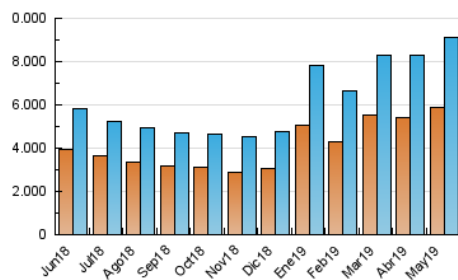

### 3. Por día del mes (Nacional e Internacional)

Día	N. únicos	Visitas	Páginas	Día	N. únicos	Visitas	Páginas	Día	N. únicos	Visitas	Páginas
1	319.968	361.391	575.123	11	184.329	210.319	342.366	21	282.562	326.662	514.541
2	257.004	287.680	462.048	12	198.598	222.937	368.915	22	236.362	267.253	422.839
3	227.526	254.409	401.683	13	277.969	309.589	480.429	23	230.495	264.058	442.100
4	184.978	209.861	327.109	14	269.940	305.576	490.544	24	220.213	248.765	428.113
5	199.065	218.403	348.871	15	241.068	267.584	423.167	25	198.496	229.657	423.776
6	217.573	240.219	388.649	16	273.914	312.800	480.492	26	767.347	871.828	2.156.102
7	238.209	274.893	449.434	17	230.513	259.977	414.197	27	385.757	443.557	957.293
8	207.005	233.654	371.336	18	177.331	201.371	325.497	28	348.741	404.297	709.137
9	193.435	220.253	349.170	19	230.727	260.093	433.985	29	273.391	309.965	521.430
10	187.341	206.030	322.255	20	255.412	285.398	435.342	30	298.931	335.156	519.037
								31	266.149	301.719	494.937

4. Gráficas (Nacional e Internacional)

4.1 Por día de la semana (promedio)

N. únicos / Visitas (x 100)

Páginas (x 100)

4.2 Por franja horaria (promedio)

Visitas (x 1000)

Páginas (x 1000)

4.3 Por meses

N. únicos / Visitas (x 1000)

Páginas (x 1000)