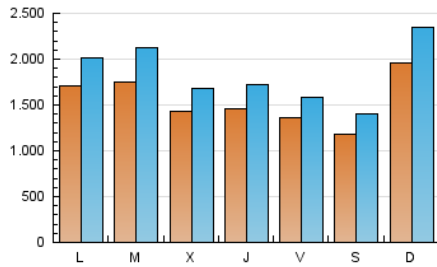

4. Gráficas (Nacional)

4.1 Por día de la semana (promedio)

N. únicos / Visitas (x 100)