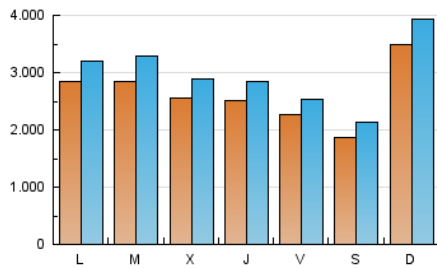

4. Gráficas (Nacional e Internacional)

4.1 Por día de la semana (promedio)

N. únicos / Visitas (x 100)