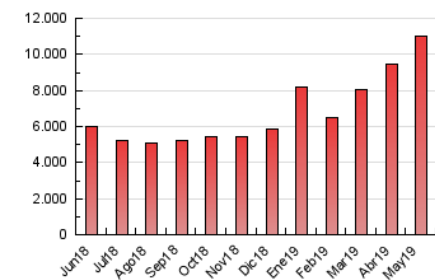

#### 3. Por día del mes (Nacional)

Día	N. únicos	Visitas	Páginas	Día	N. únicos	Visitas	Páginas	Día	N. únicos	Visitas	Páginas
1	137.138	156.972	253.574	11	116.401	136.690	234.730	21	184.832	223.130	369.818
2	134.380	158.692	268.873	12	127.668	148.323	261.930	22	146.502	172.272	284.747
3	133.057	153.720	250.457	13	148.269	171.071	295.478	23	148.120	176.584	312.133
4	113.781	132.063	212.461	14	165.621	196.255	328.626	24	141.517	167.684	307.804
5	118.514	135.549	231.201	15	148.182	173.326	285.192	25	128.380	154.262	303.592
6	118.990	136.904	237.829	16	176.563	210.552	339.296	26	372.776	466.350	1.836.381
7	143.010	173.487	303.095	17	138.709	162.049	275.908	27	254.747	310.477	796.995
8	120.382	141.495	237.770	18	116.106	135.753	231.610	28	206.447	257.102	496.952
9	114.064	134.157	222.752	19	164.628	191.237	341.328	29	164.568	193.530	348.761
10	112.672	128.894	210.192	20	162.204	188.770	302.493	30	152.760	181.792	308.715
								31	153.471	179.980	311.060

4. Gráficas (Nacional)

4.1 Por día de la semana (promedio)

N. únicos / Visitas (x 100)

Páginas (x 100)

4.2 Por franja horaria (promedio)

Visitas (x 1000)

Páginas (x 1000)

4.3 Por meses

N. únicos / Visitas (x 1000)

Páginas (x 1000)